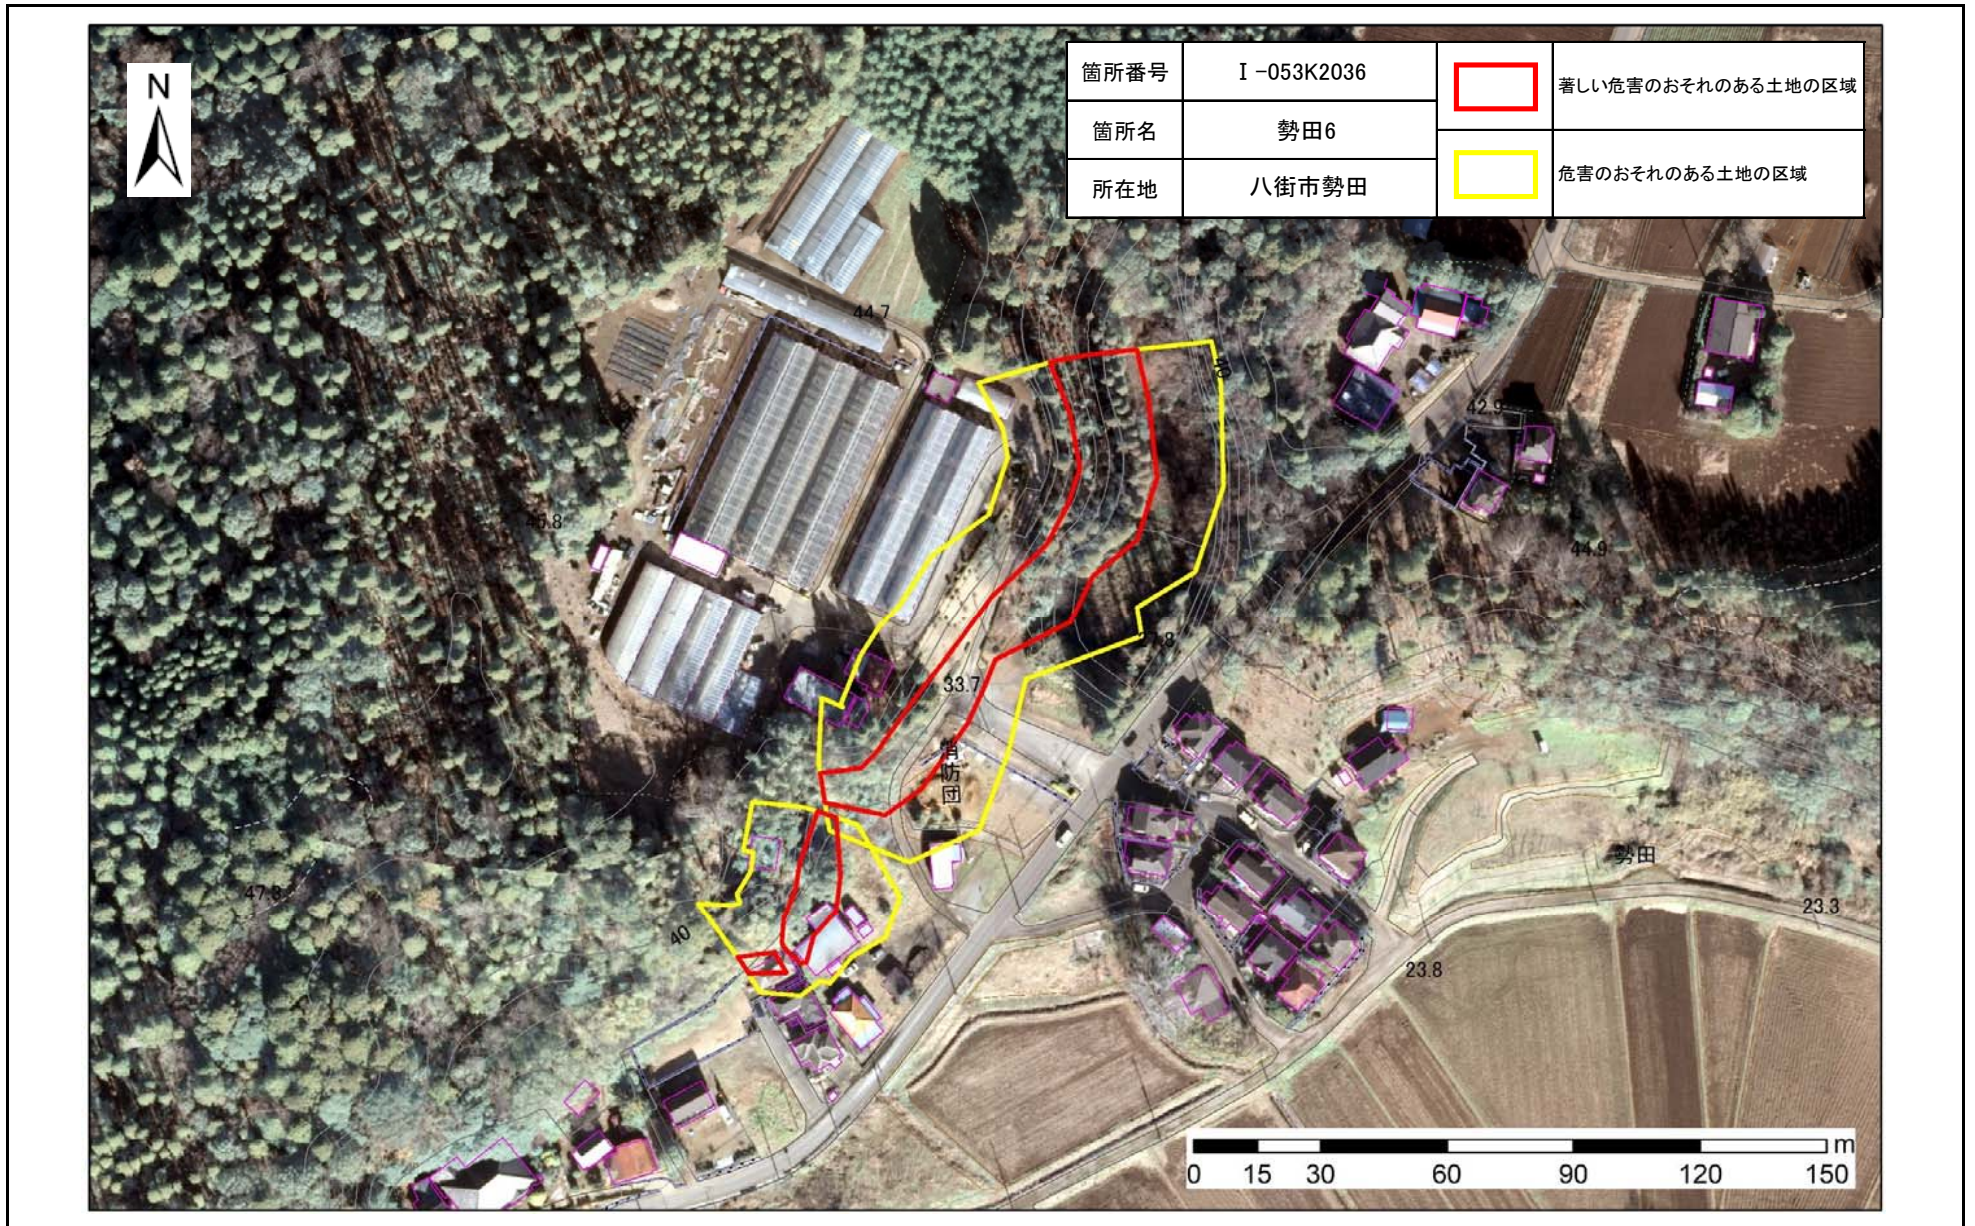

土砂災害警戒区域・特別警戒区域図(急傾斜地の崩壊)勢田地区

箇所番号	I-053K2036		著しい危害のおそれのある土地の区域
箇所名	勢田6		危害のおそれのある土地の区域
所在地	八街市勢田		