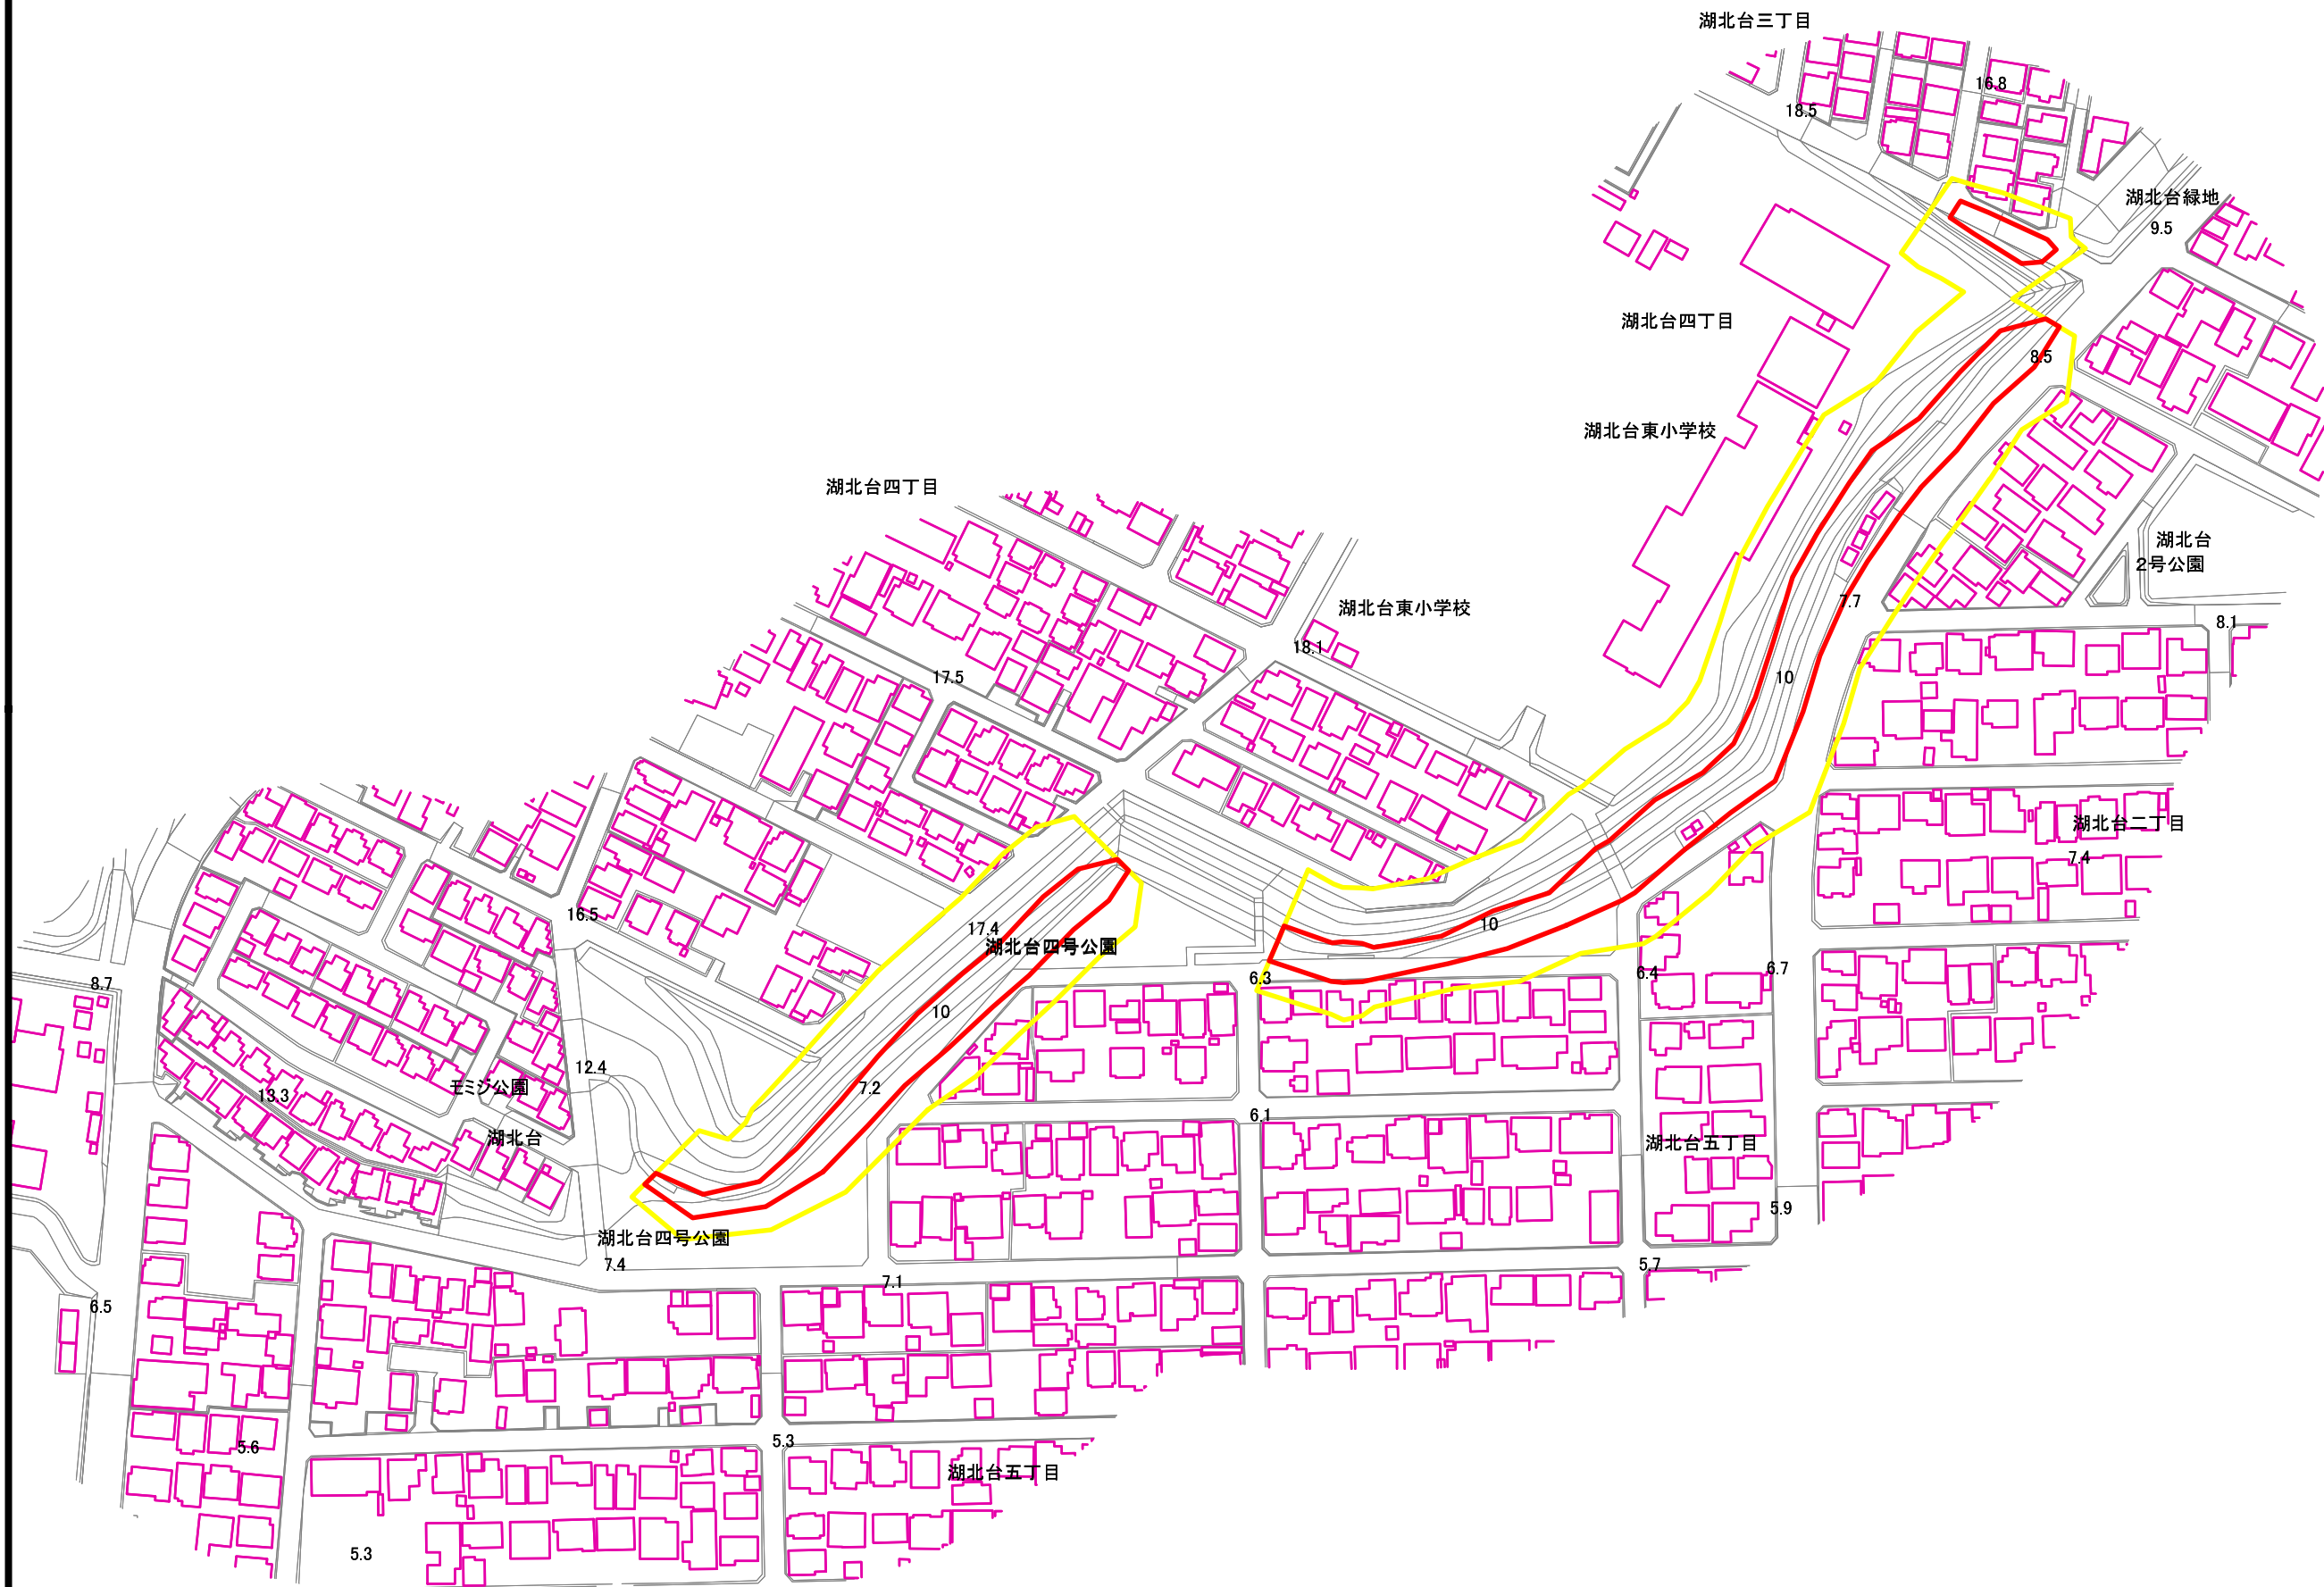

土砂災害警戒区域・特別警戒区域(急傾斜地の崩壊)

箇所番号	I-042K2029		著しい危害のおそれのある土地の区域
箇所名			
所在地	我孫子市湖北台四丁目		危害のおそれのある土地の区域

土砂災害警戒区域・特別警戒区域(急傾斜地の崩壊)

箇所番号	I-042K2029		著しい危害のおそれのある土地の区域
箇所名			危害のおそれのある土地の区域
所在地	我孫子市湖北台四丁目		