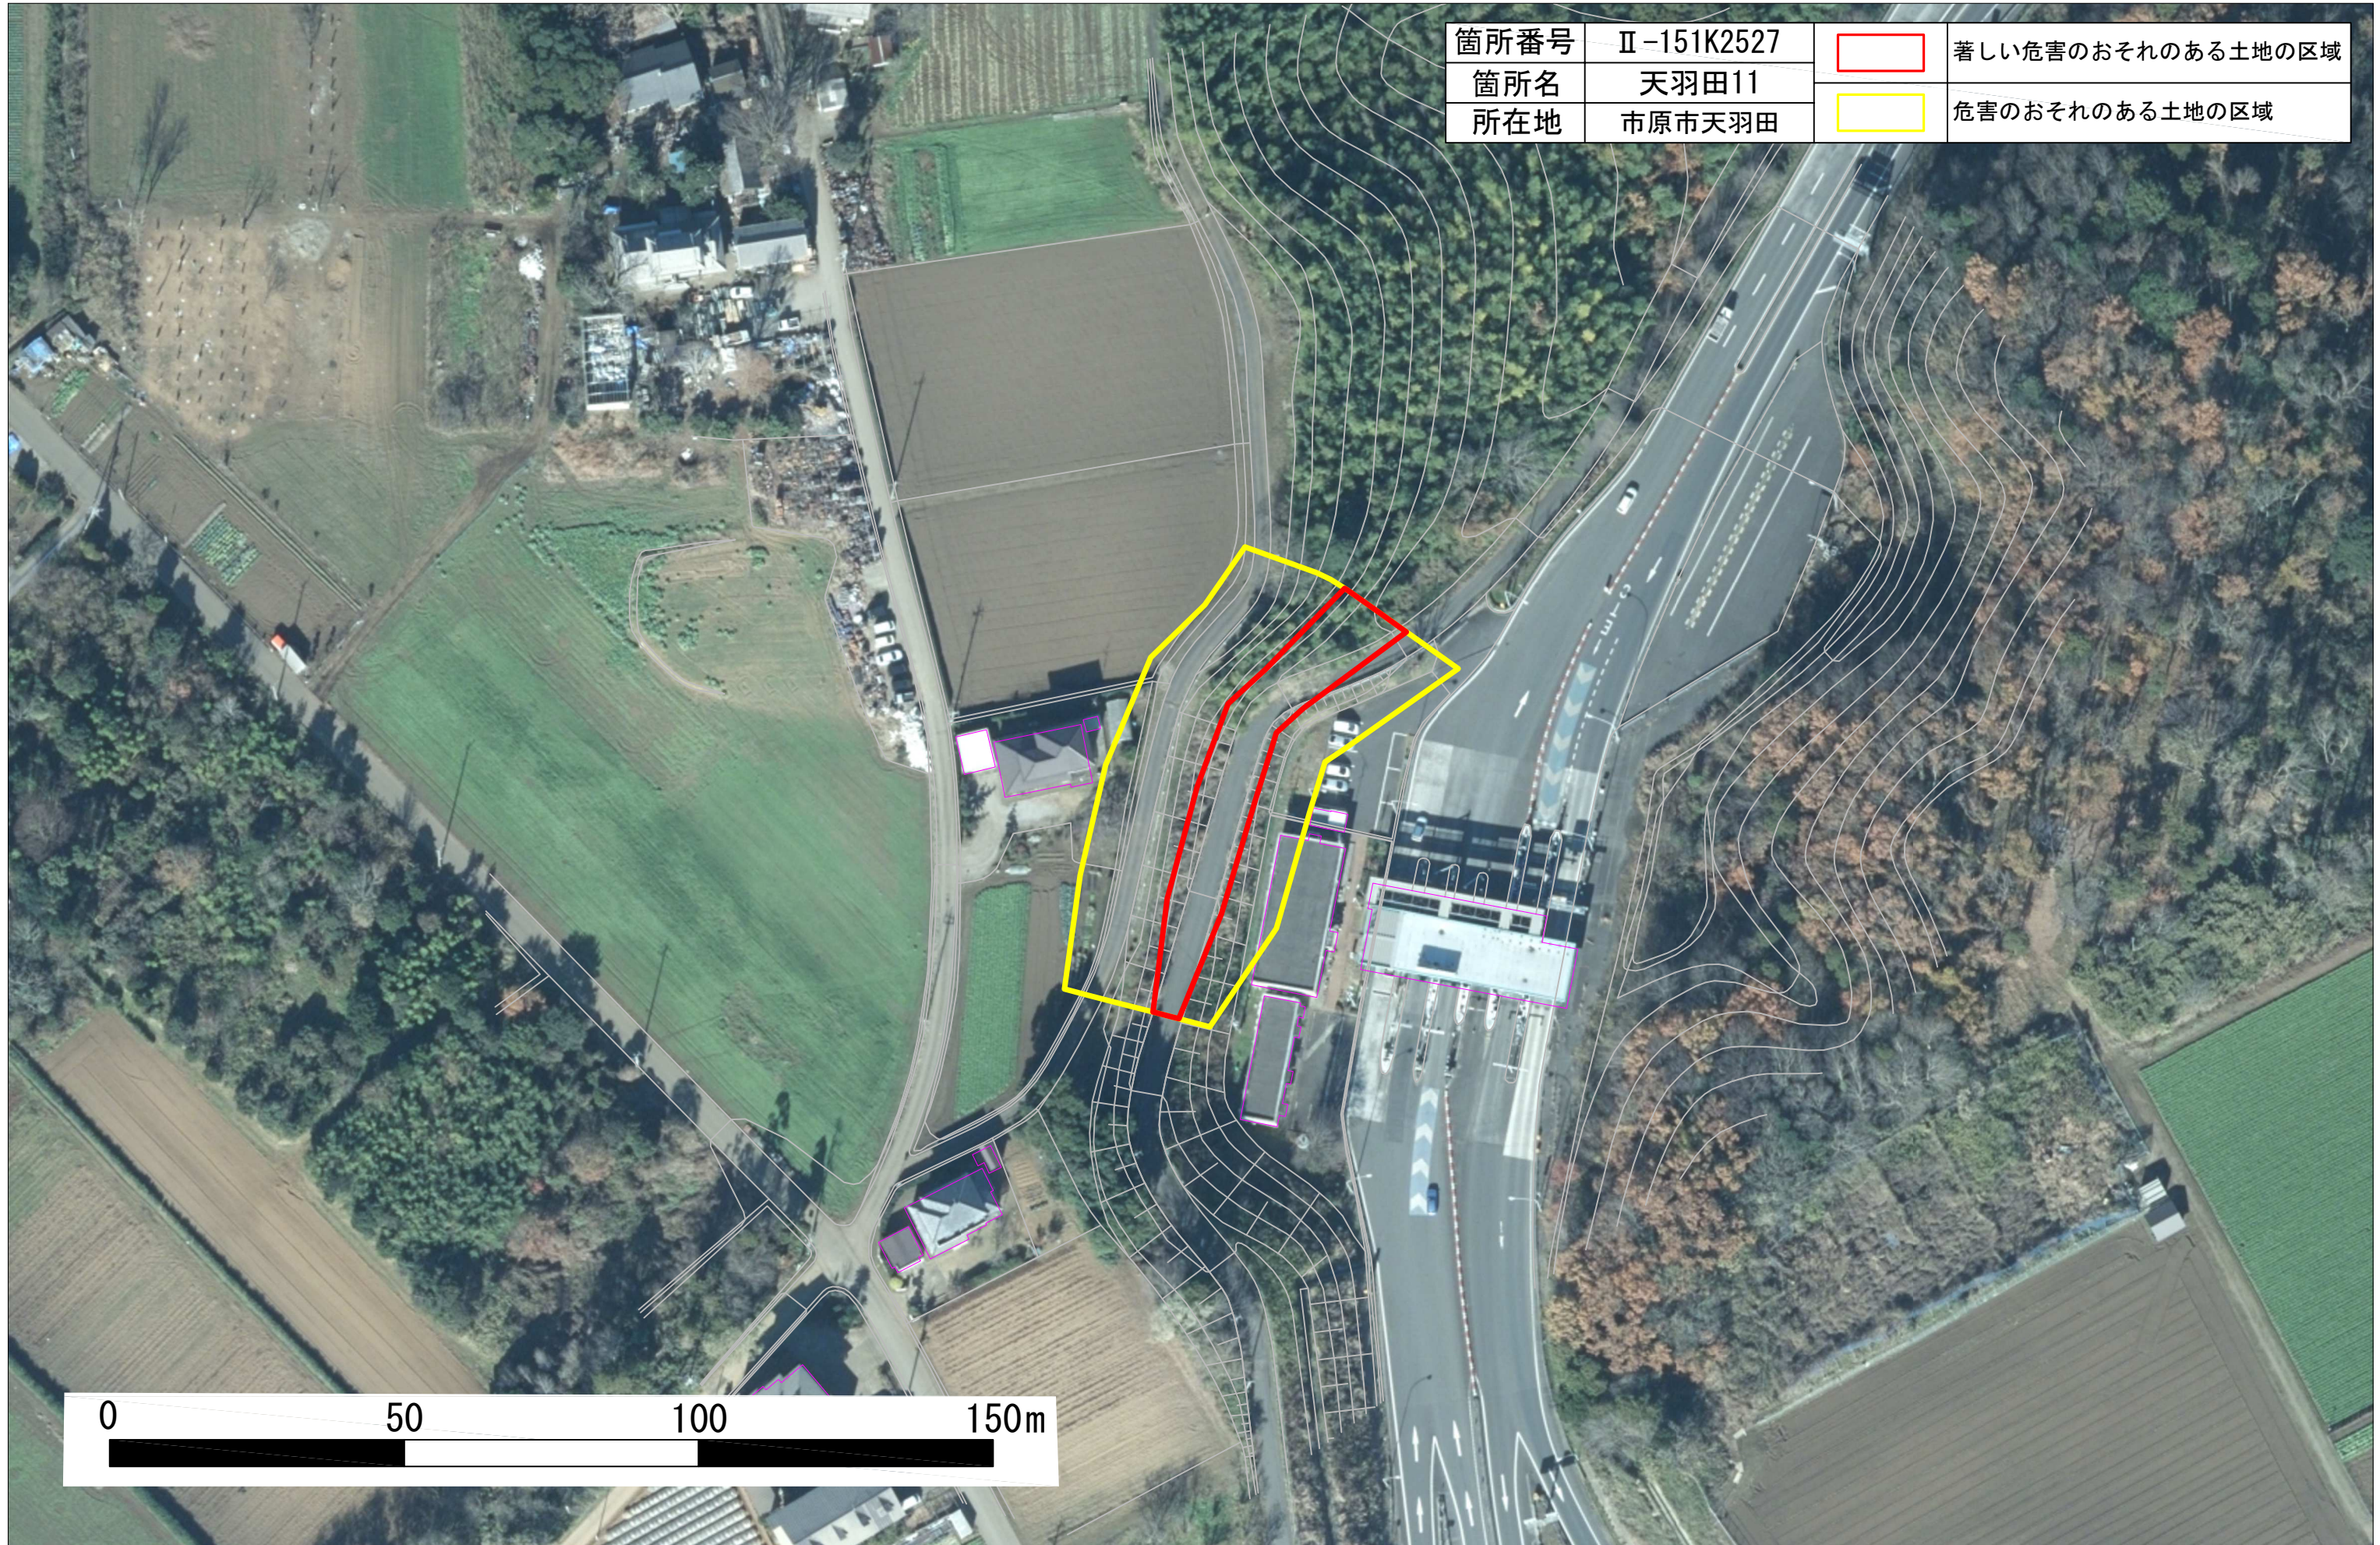

土砂災害警戒区域・特別警戒区域図（急傾斜地の崩壊）

箇所番号	Ⅱ-151K2527		著しい危害のおそれのある土地の区域
箇所名	天羽田11		危害のおそれのある土地の区域
所在地	市原市天羽田		

箇所番号	Ⅱ-151K2527		著しい危害のおそれのある土地の区域
箇所名	天羽田11		危害のおそれのある土地の区域
所在地	市原市天羽田		