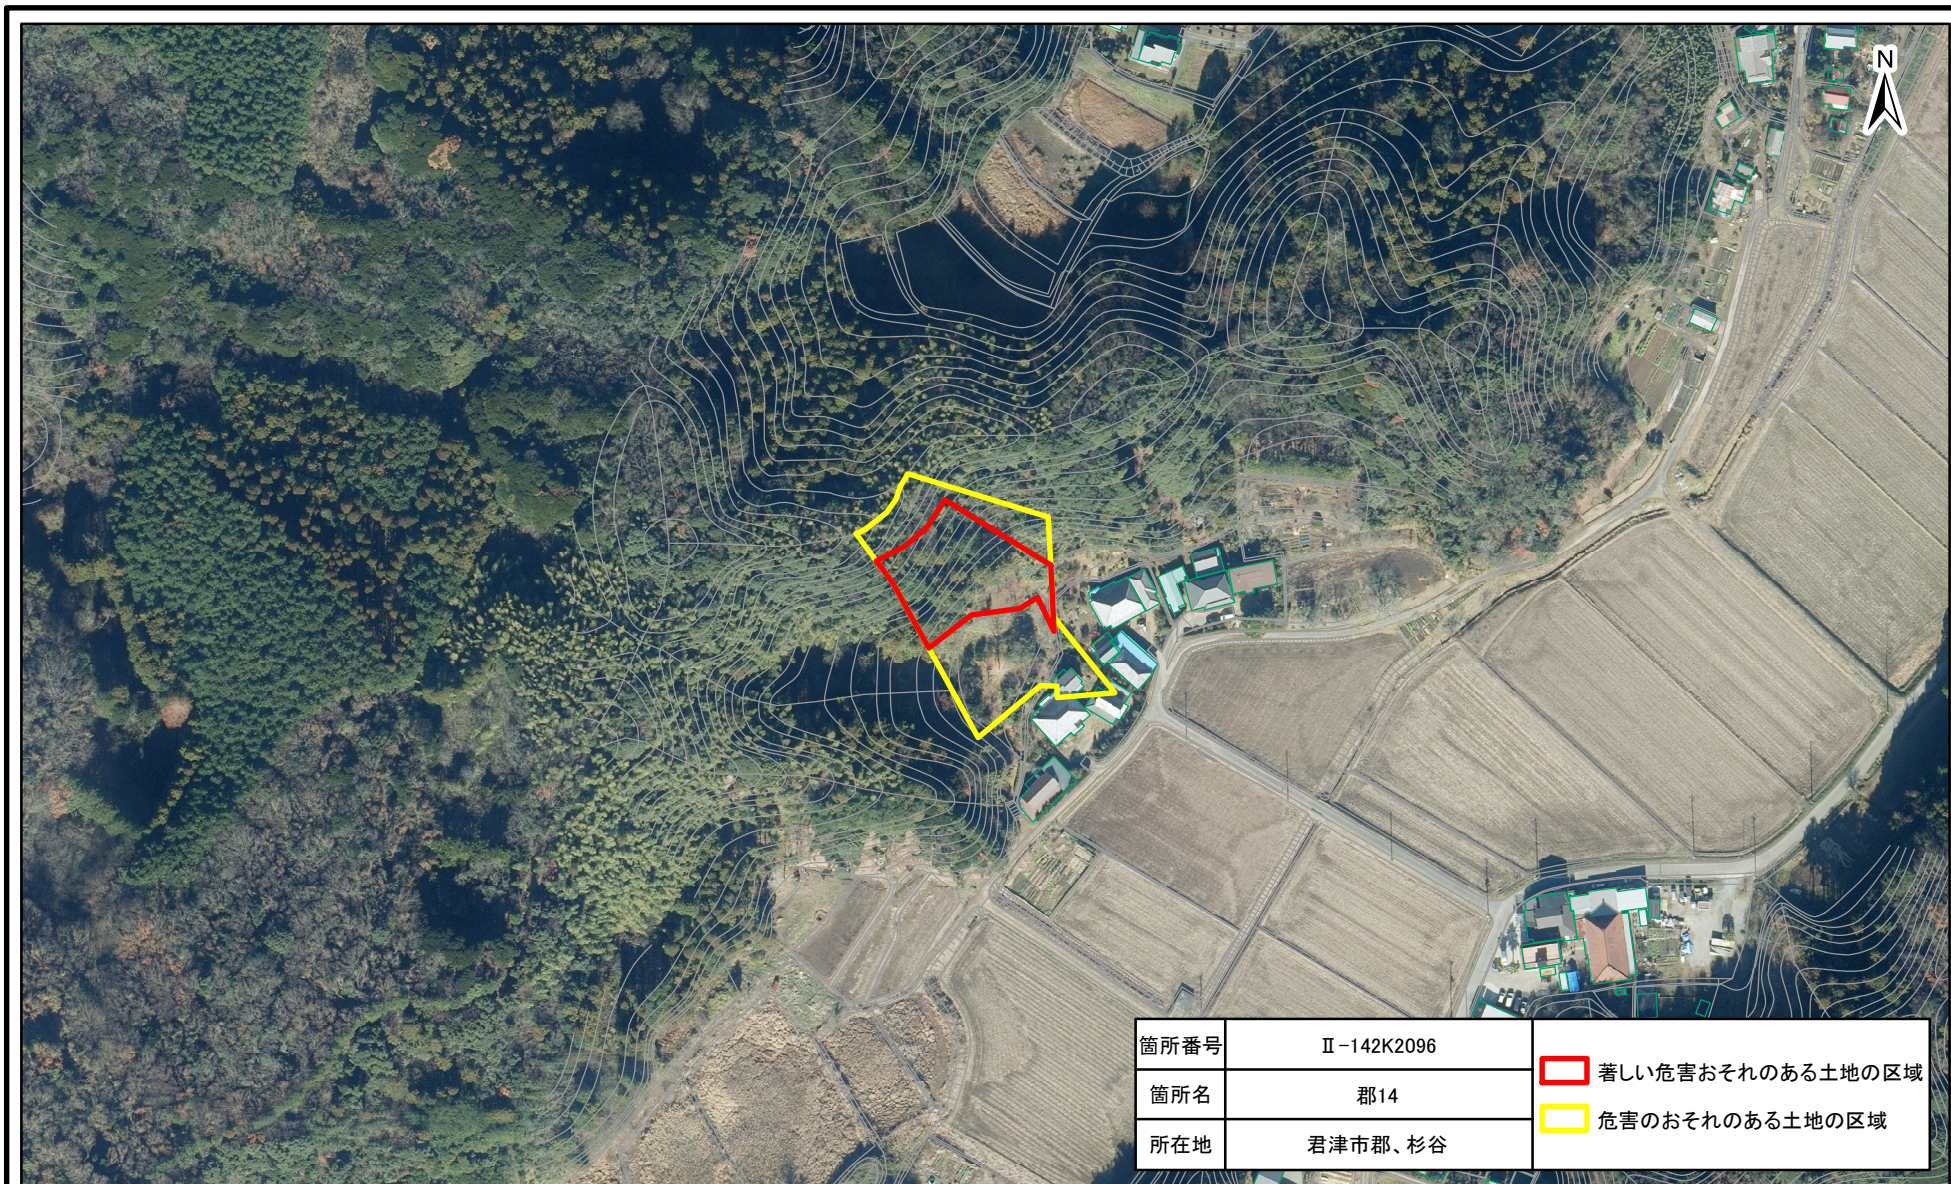

土砂災害警戒区域・特別警戒区域(急傾斜地の崩壊)郡、杉谷

土砂災害警戒区域・特別警戒区域(急傾斜地の崩壊)郡、杉谷

箇所番号	II-142K2096	 著しい危害おそれのある土地の区域  危害のおそれのある土地の区域
箇所名	郡14	
所在地	君津市郡、杉谷	