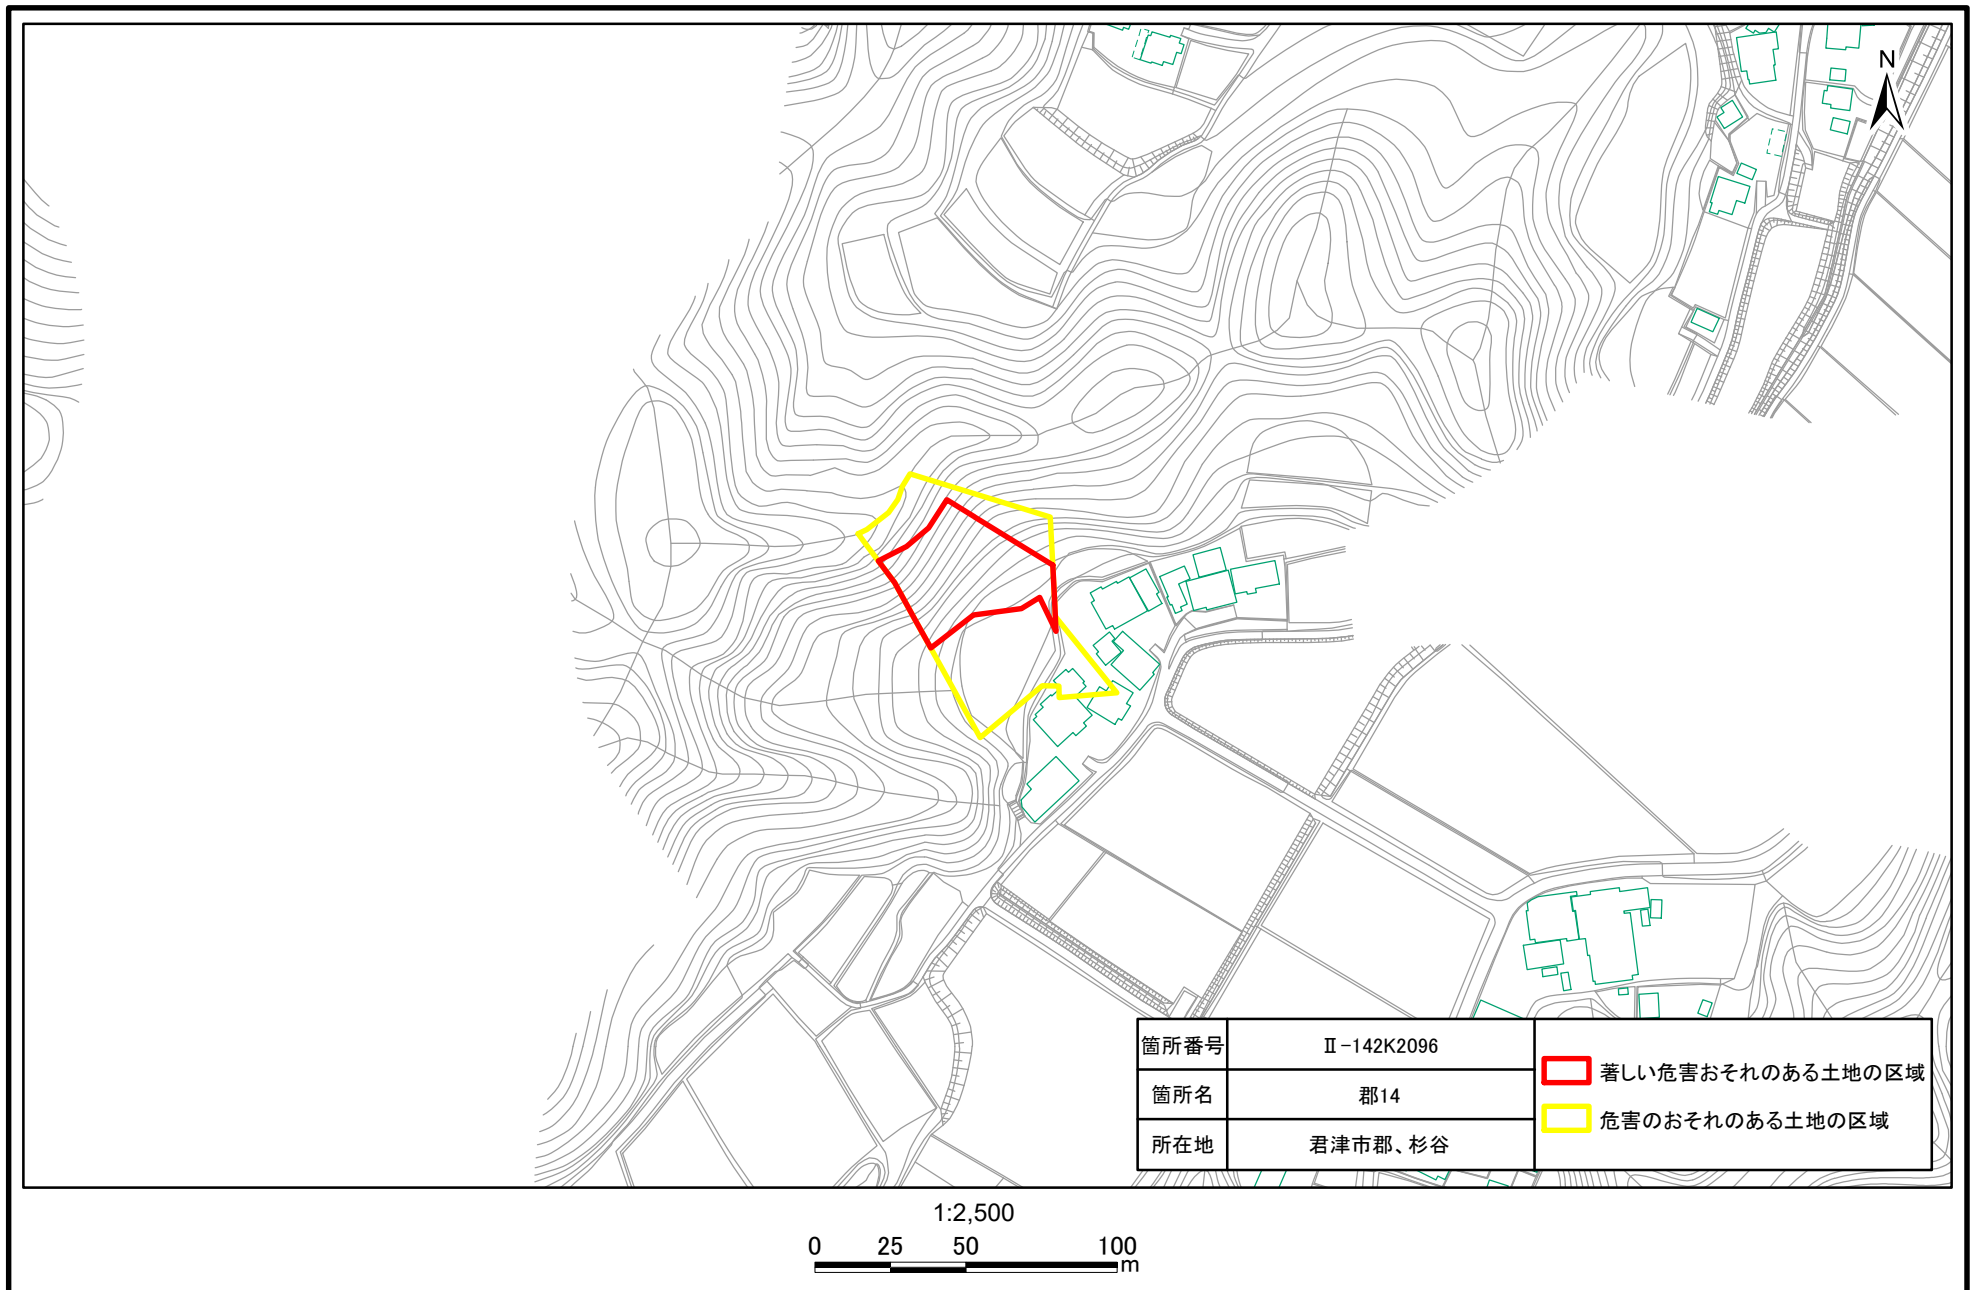

土砂災害警戒区域・特別警戒区域(急傾斜地の崩壊)郡、杉谷

土砂災害警戒区域・特別警戒区域(急傾斜地の崩壊)郡、杉谷

箇所番号	II-142K2096	 著しい危害おそれのある土地の区域  危害のおそれのある土地の区域
箇所名	郡14	
所在地	君津市郡、杉谷	