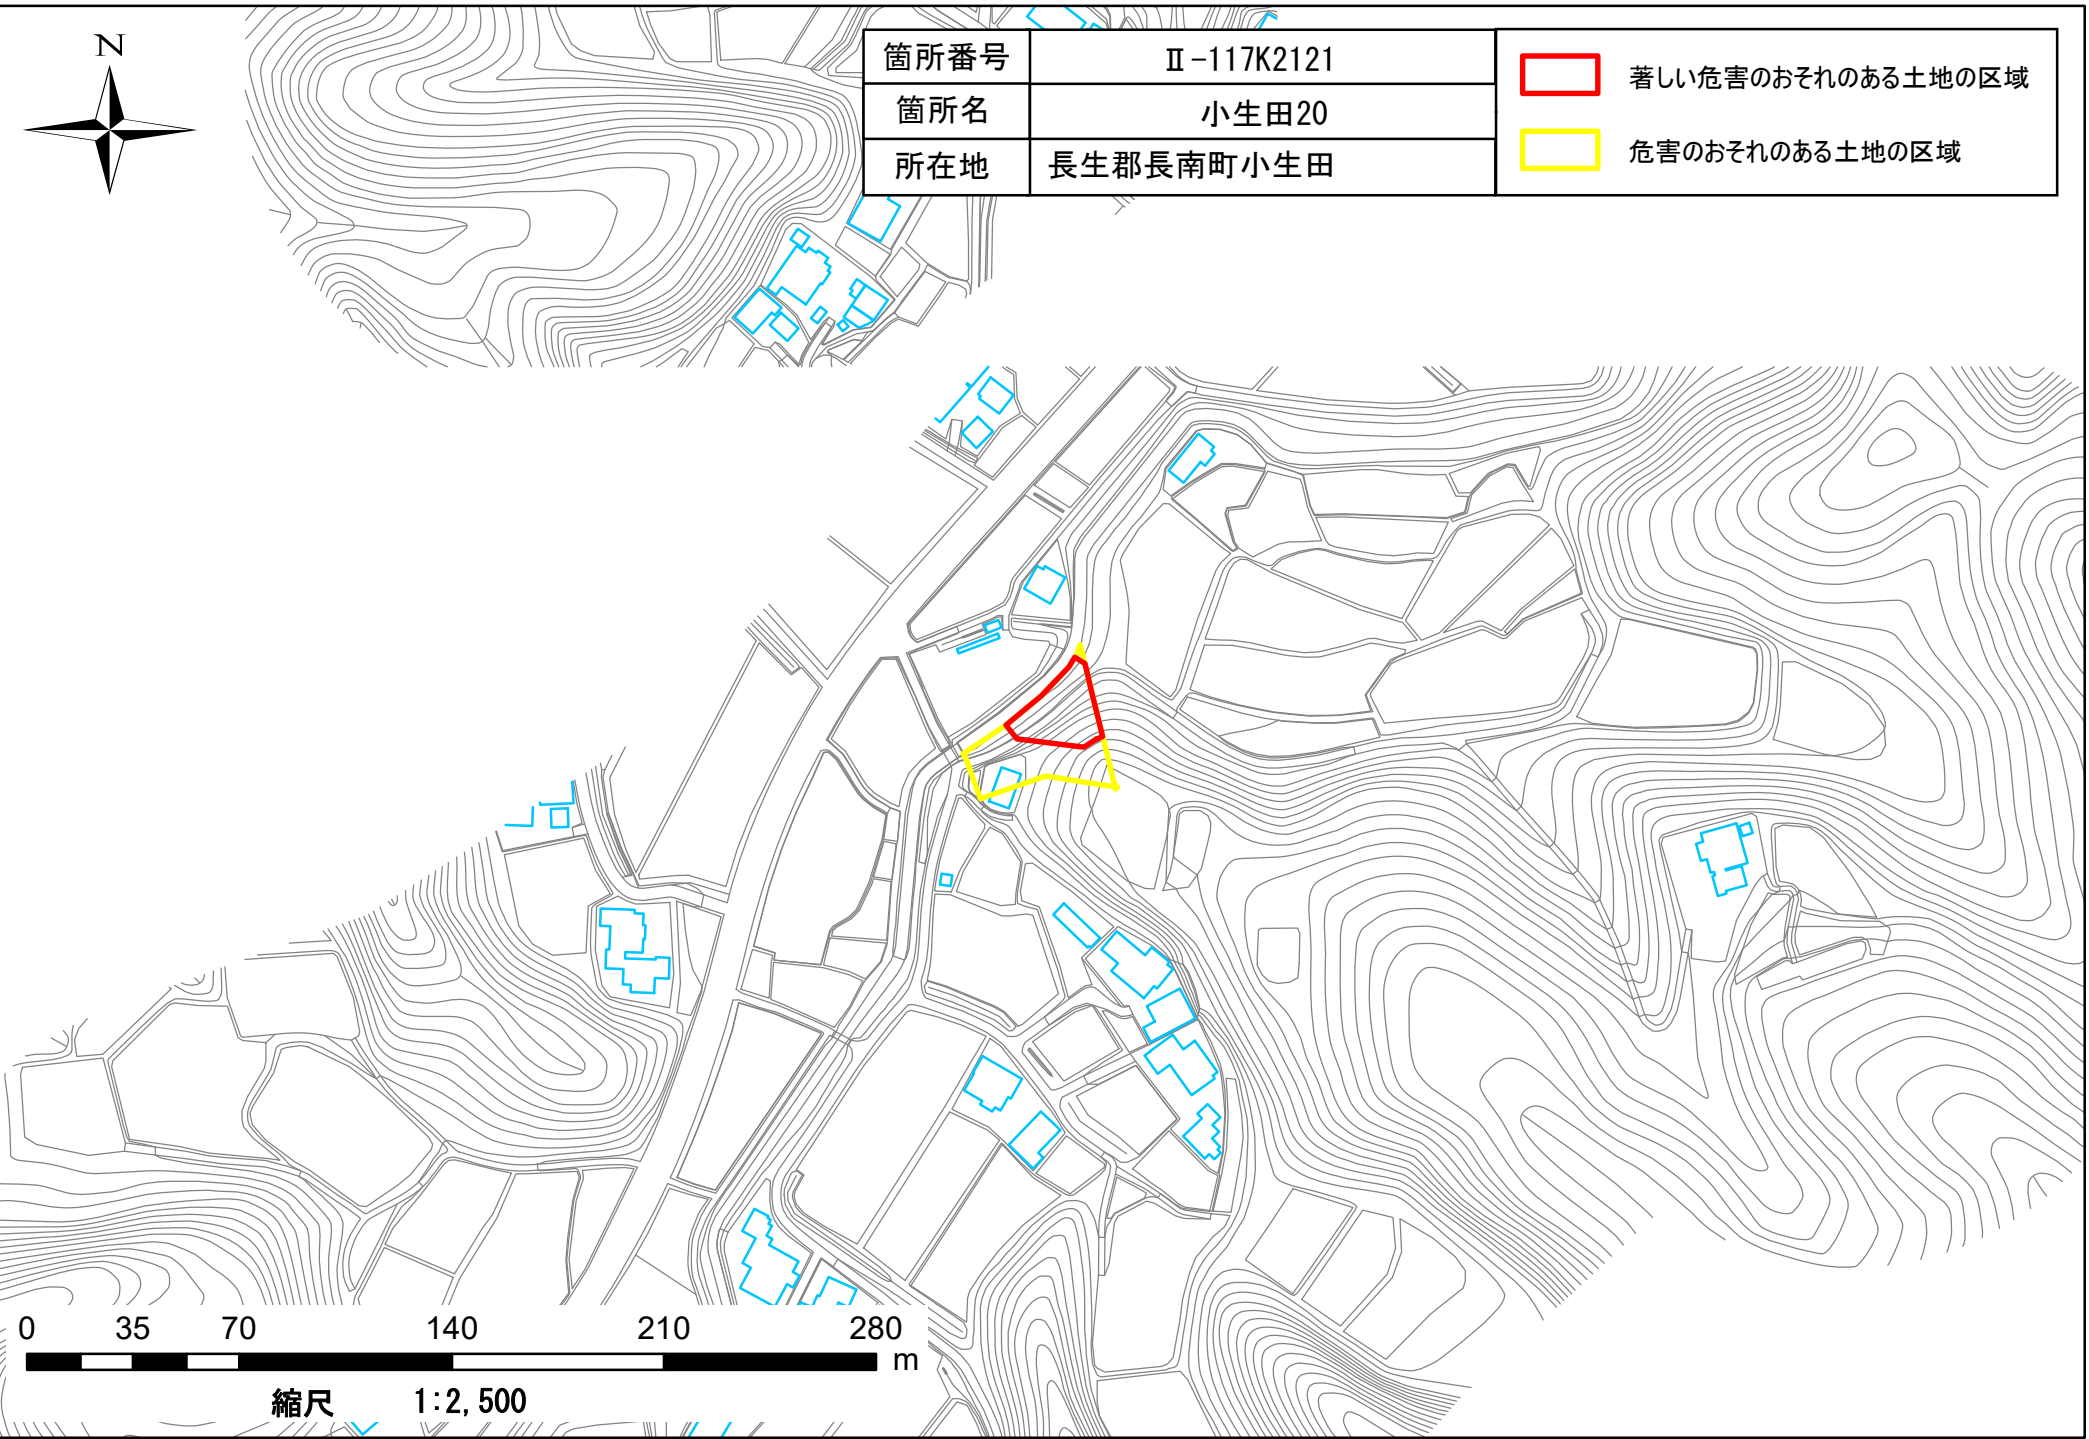

箇所番号	Ⅱ-117K2121	 著しい危害のおそれのある土地の区域
箇所名	小生田20	
所在地	長生郡長南町小生田	 危害のおそれのある土地の区域

縮尺 1:2,500