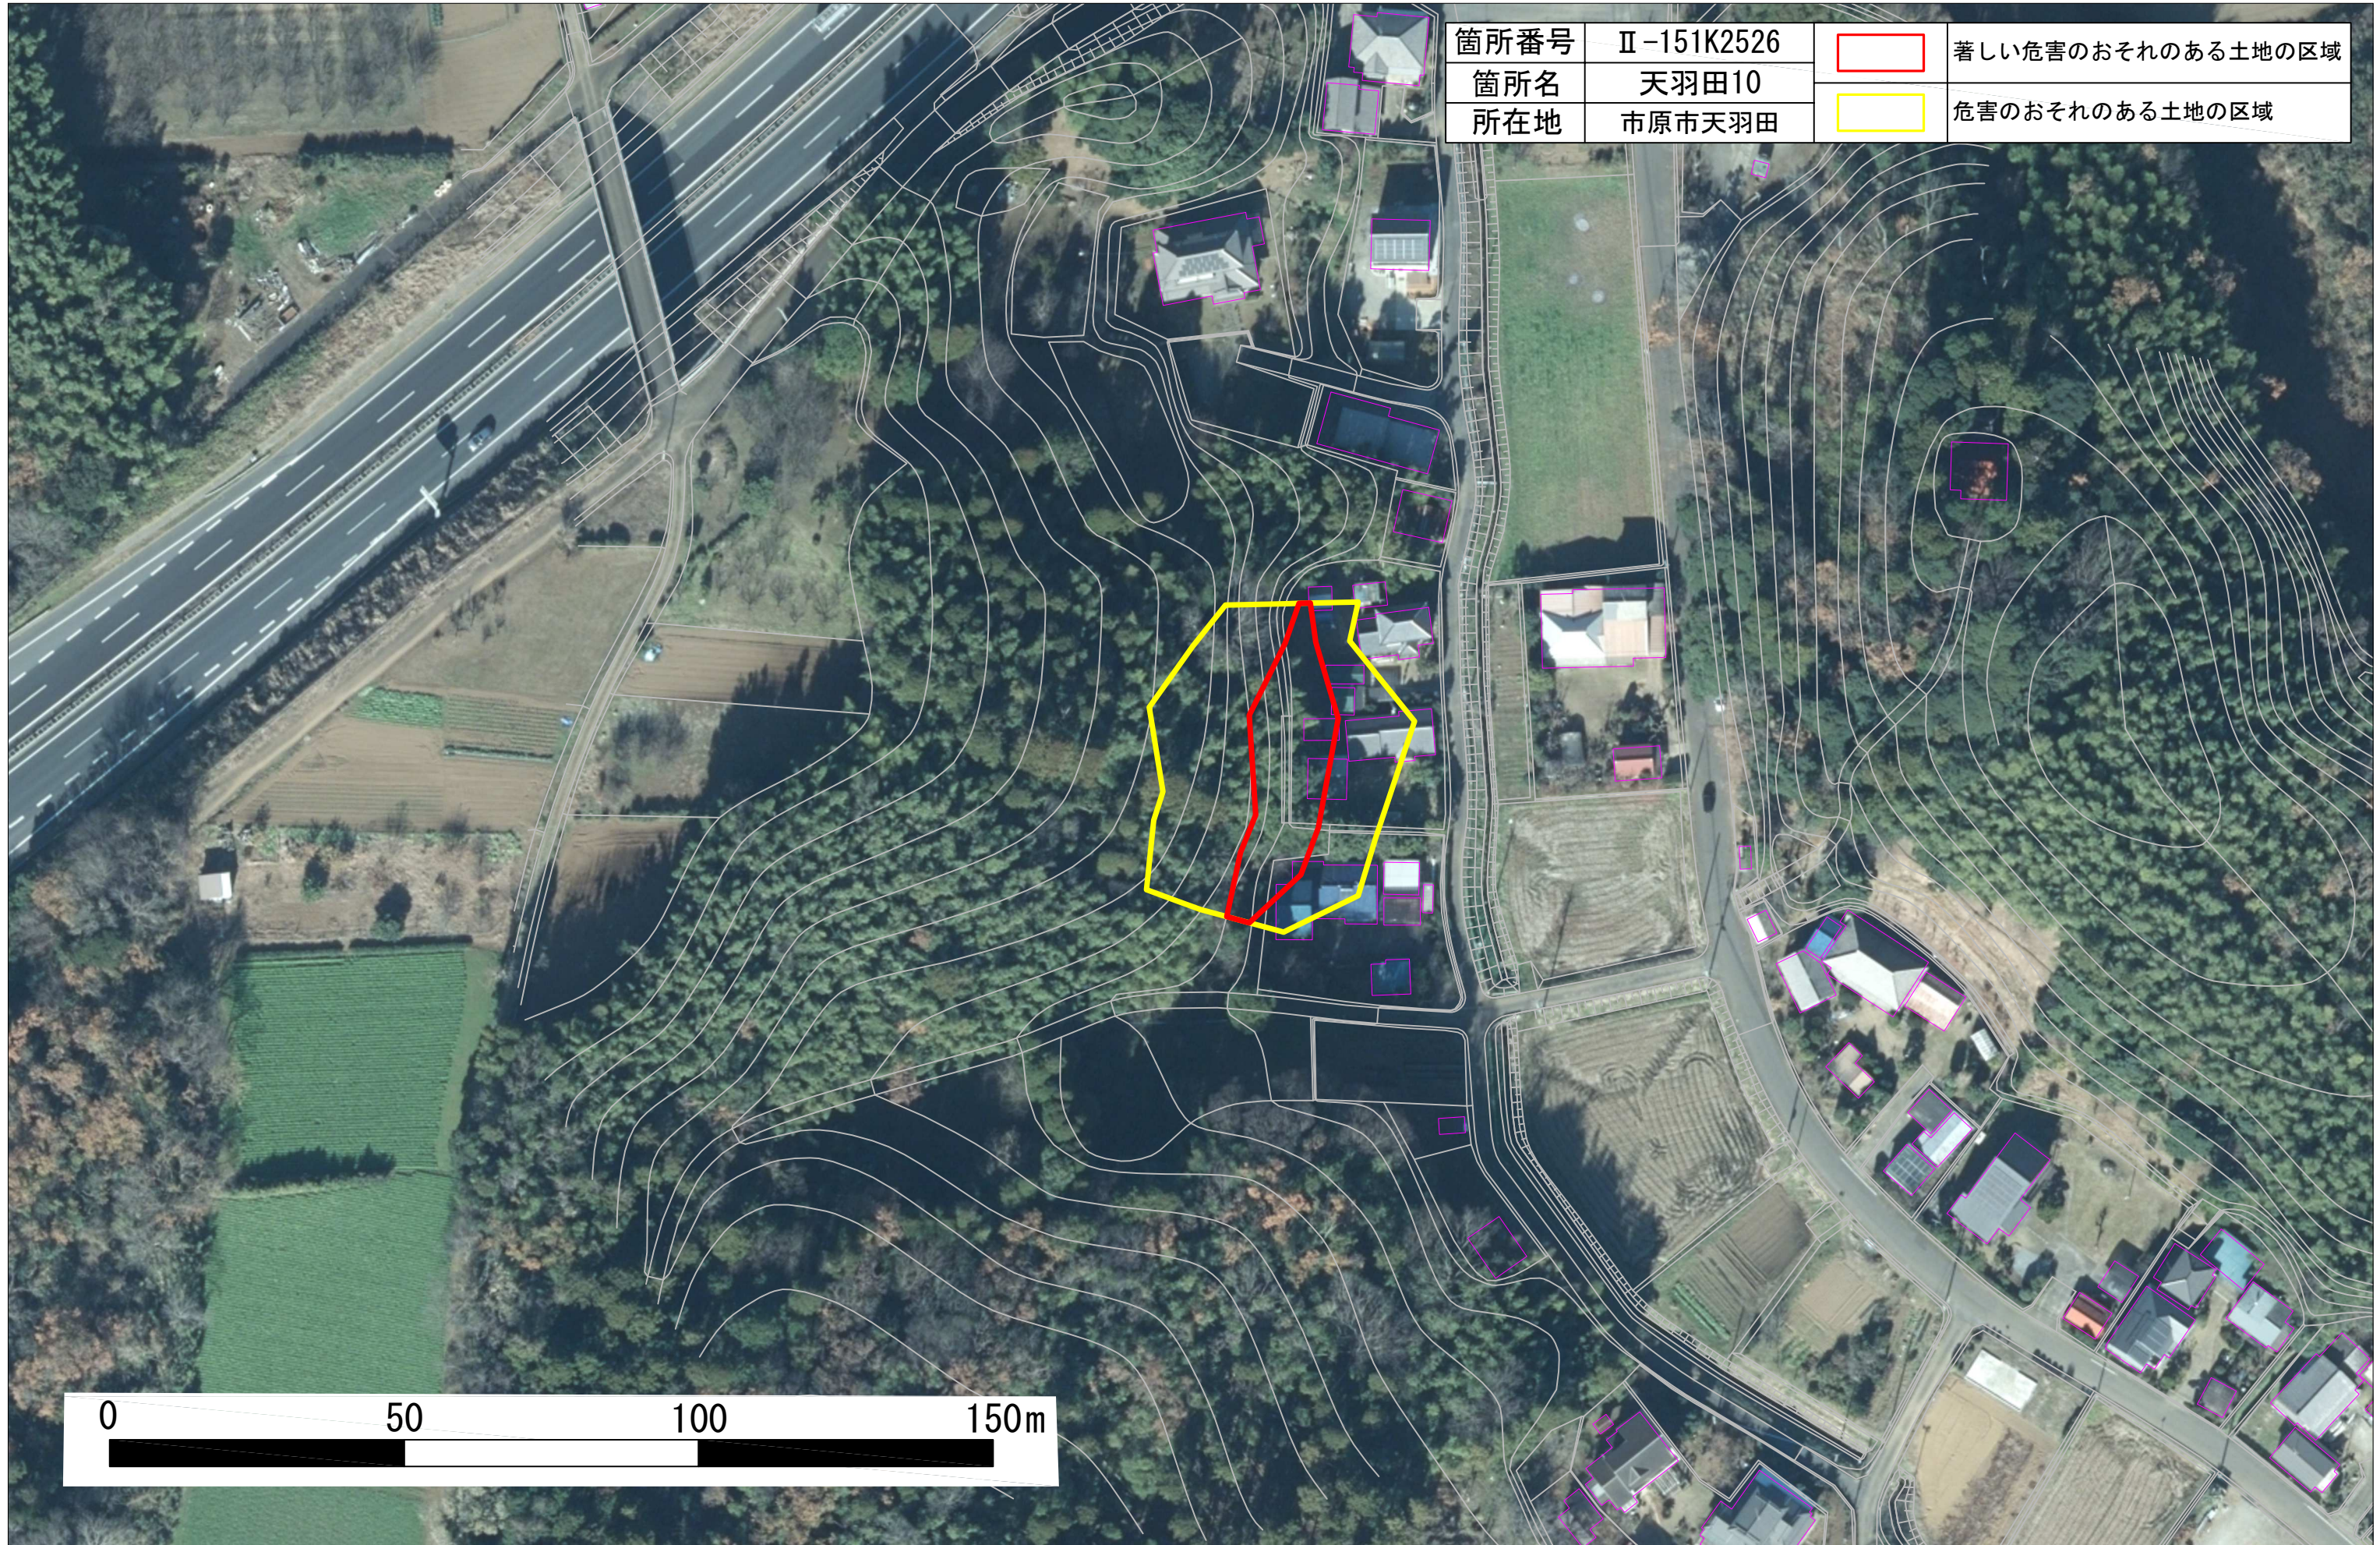

土砂災害警戒区域・特別警戒区域図（急傾斜地の崩壊）

箇所番号	Ⅱ-151K2526		著しい危害のおそれのある土地の区域
箇所名	天羽田10		危害のおそれのある土地の区域
所在地	市原市天羽田		