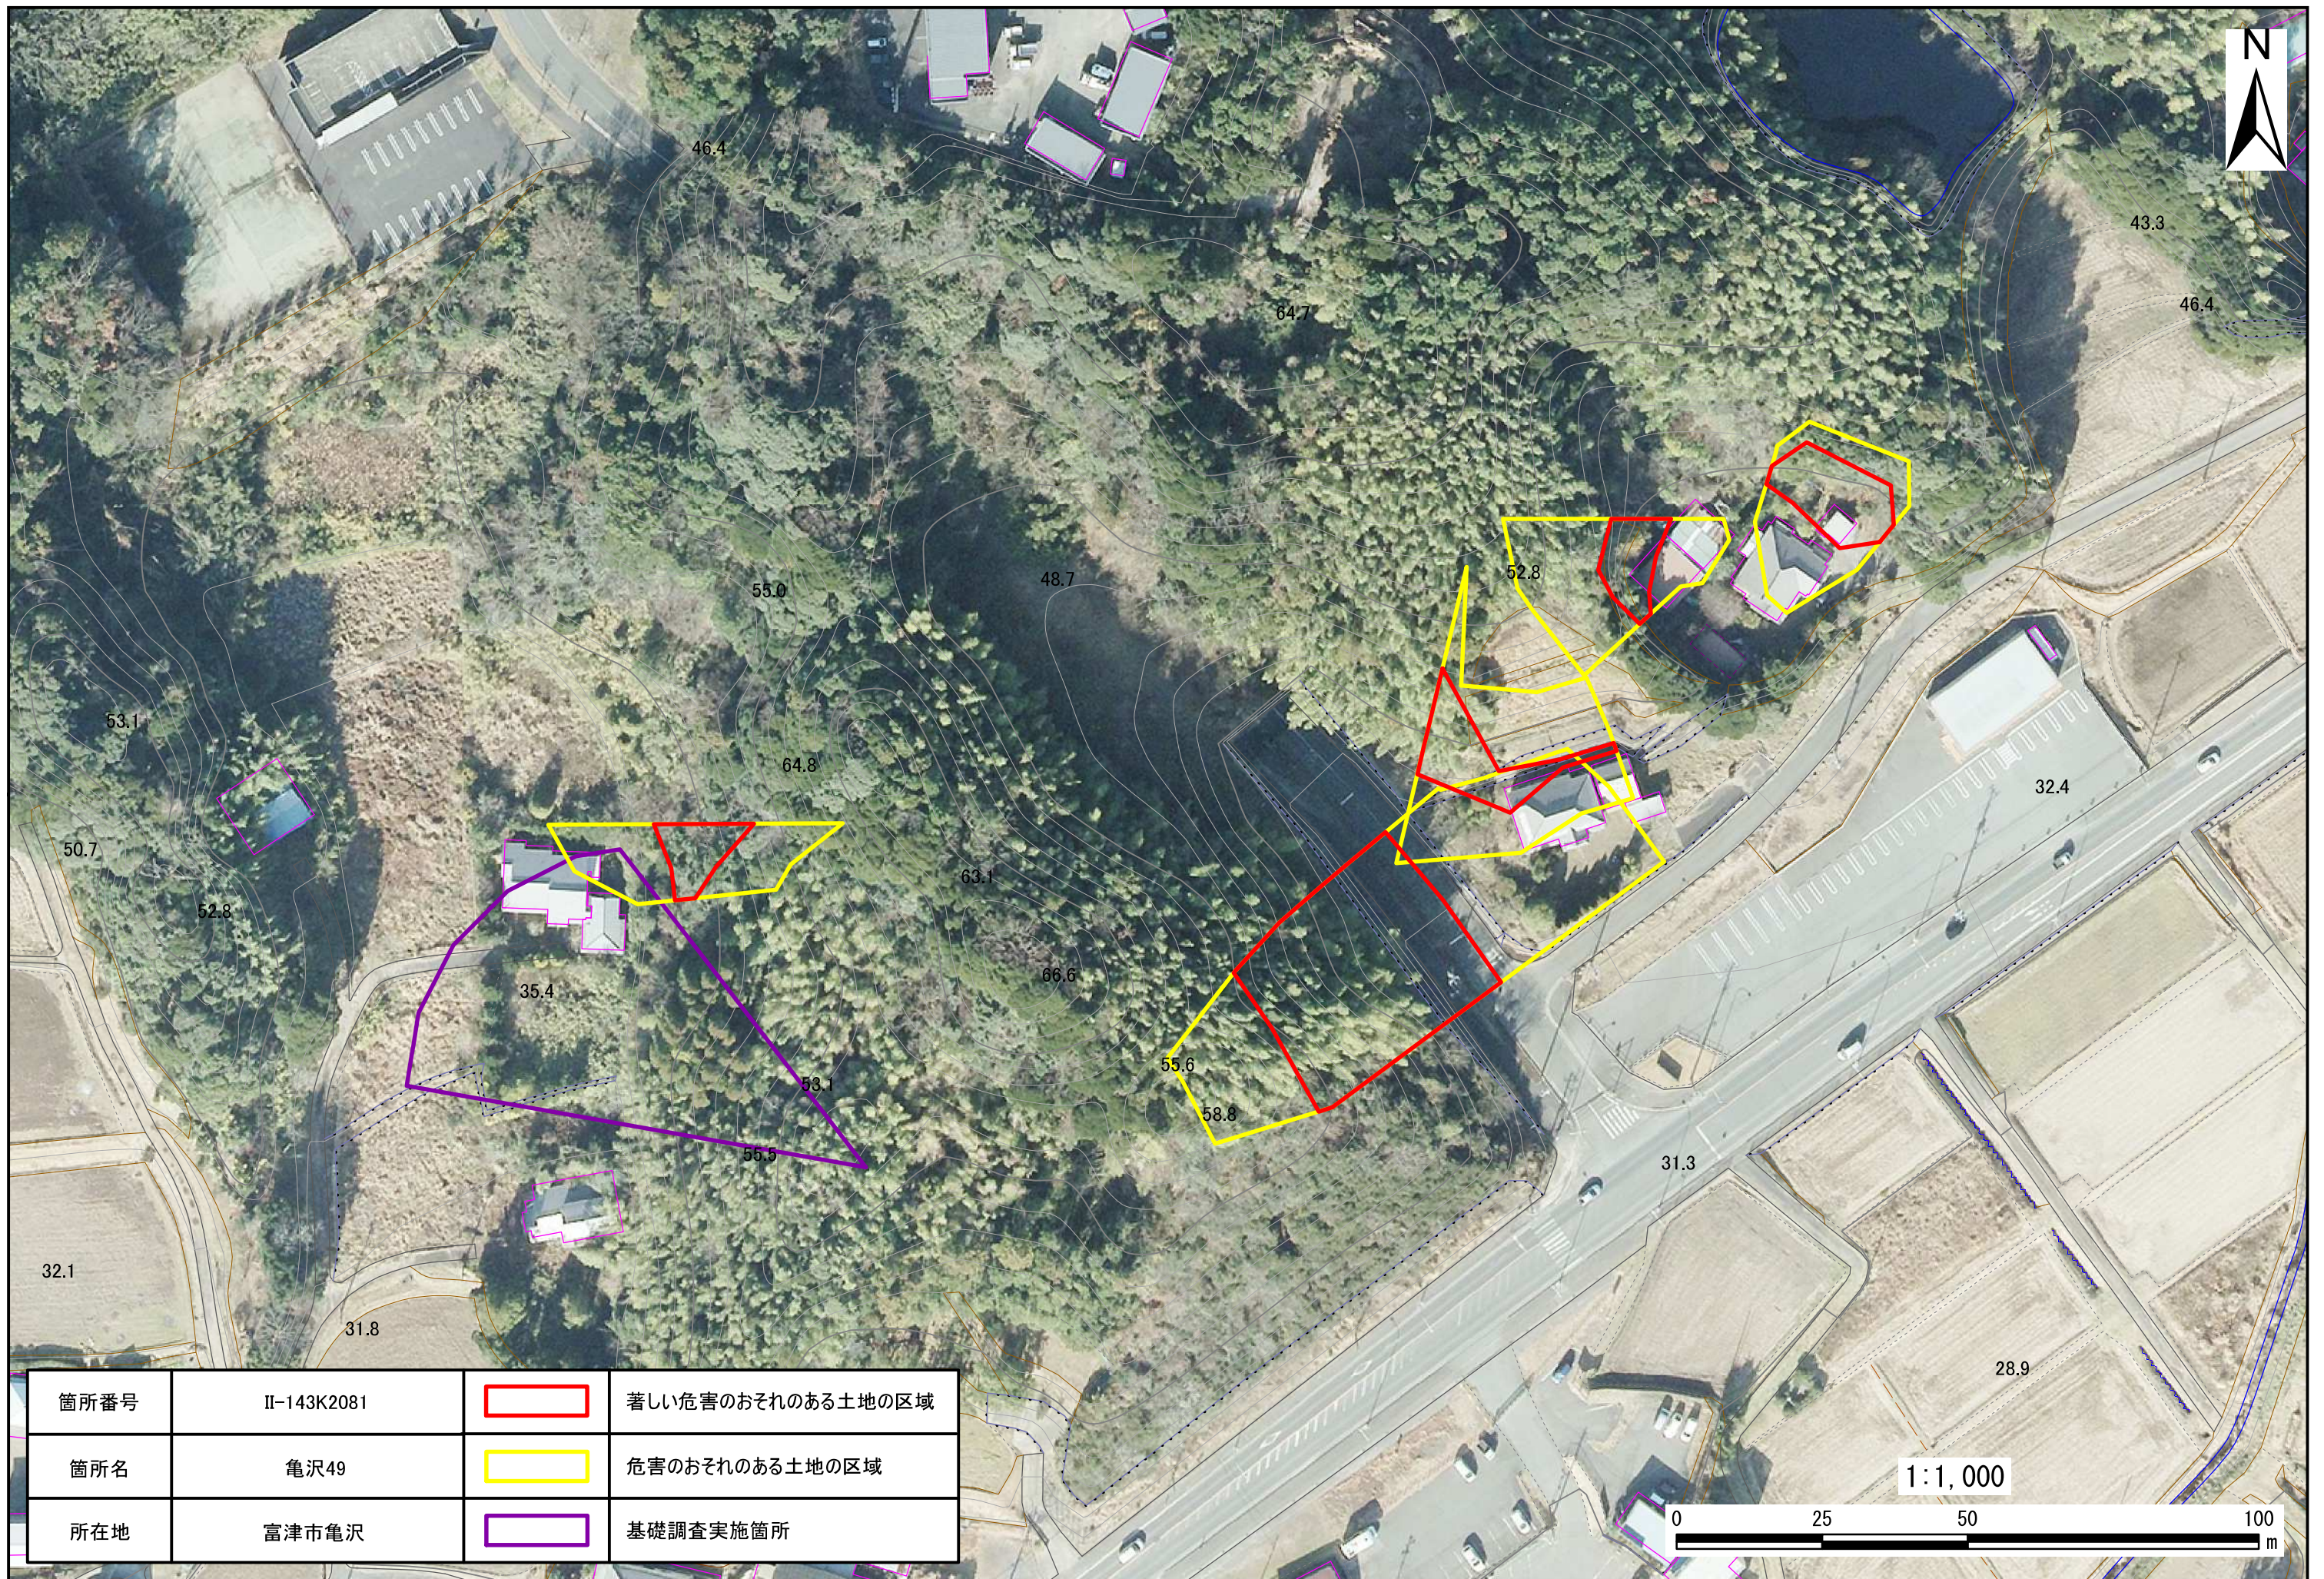

箇所番号	II-143K2081		著しい危害のおそれのある土地の区域
箇所名	亀沢49		危険のおそれのある土地の区域
所在地	富津市亀沢		基礎調査実施箇所

箇所番号	II-143K2081		著しい危害のおそれのある土地の区域
箇所名	亀沢49		危害のおそれのある土地の区域
所在地	富津市亀沢		基礎調査実施箇所

1:1,000