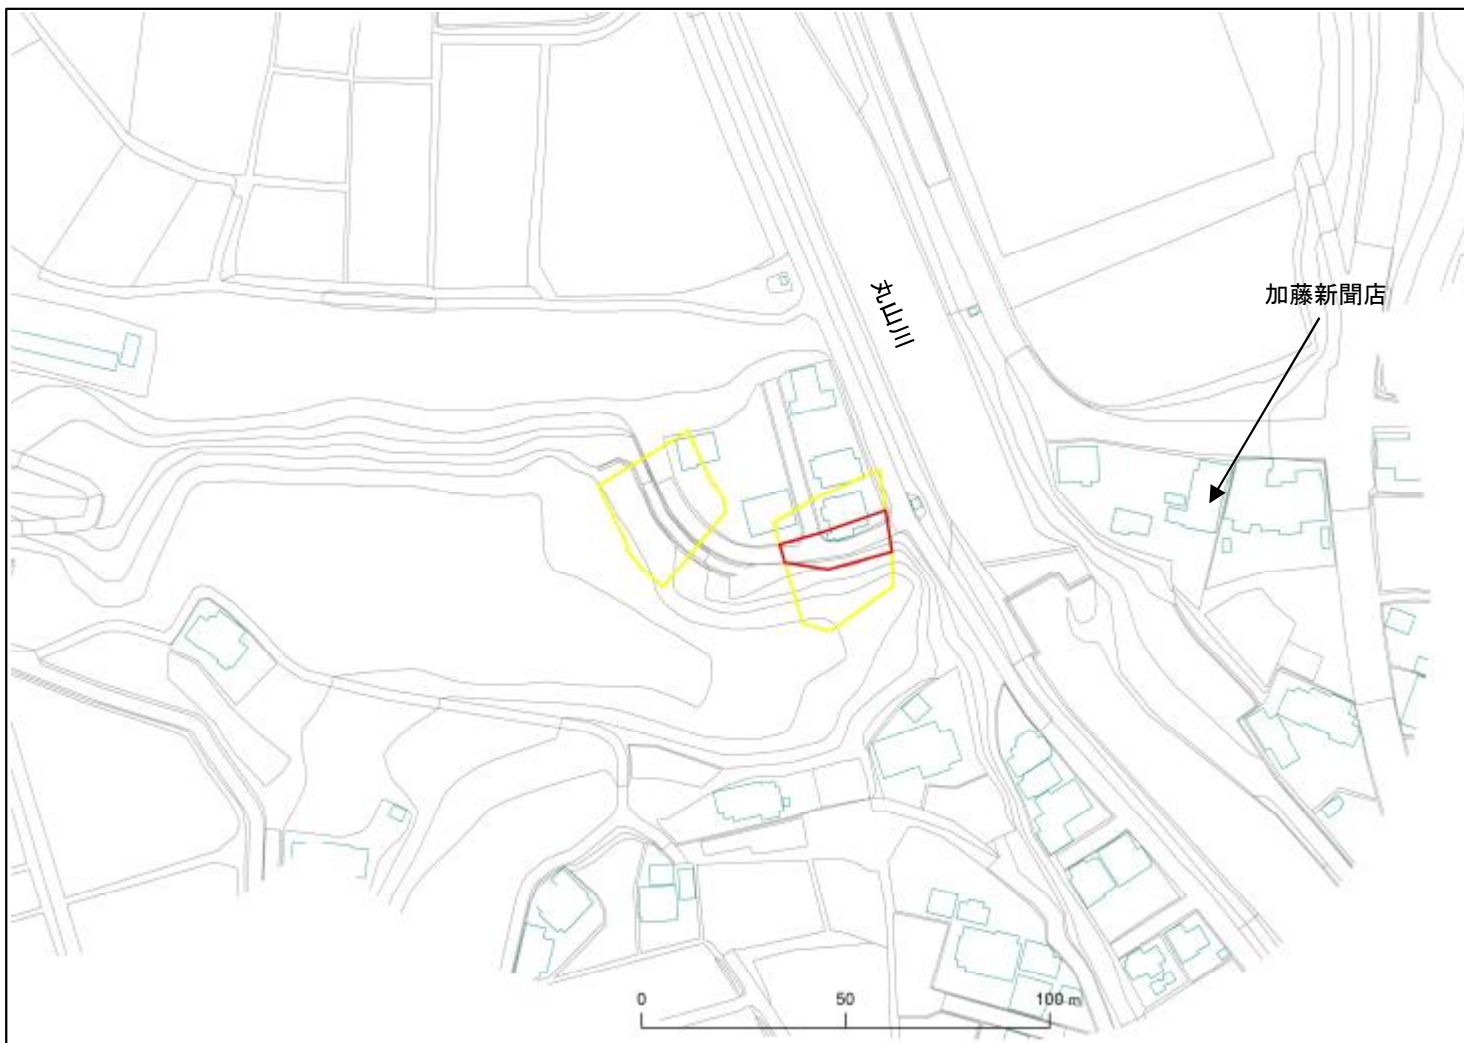

箇所番号	Ⅱ-133K2107	[Red Box]	著しい危害のおそれのある土地の区域
箇所名	沓見29		
所在地	南房総市沓見	[Yellow Box]	危害のおそれのある土地の区域

# 土砂災害警戒区域・特別警戒区域図(急傾斜地の崩壊)

土砂災害警戒区域・特別警戒区域図	
図面凡例	
土砂災害特別警戒区域 (著しい危害のおそれのある土地の区域)	
土砂災害警戒区域 (危害のおそれのある土地の区域)	