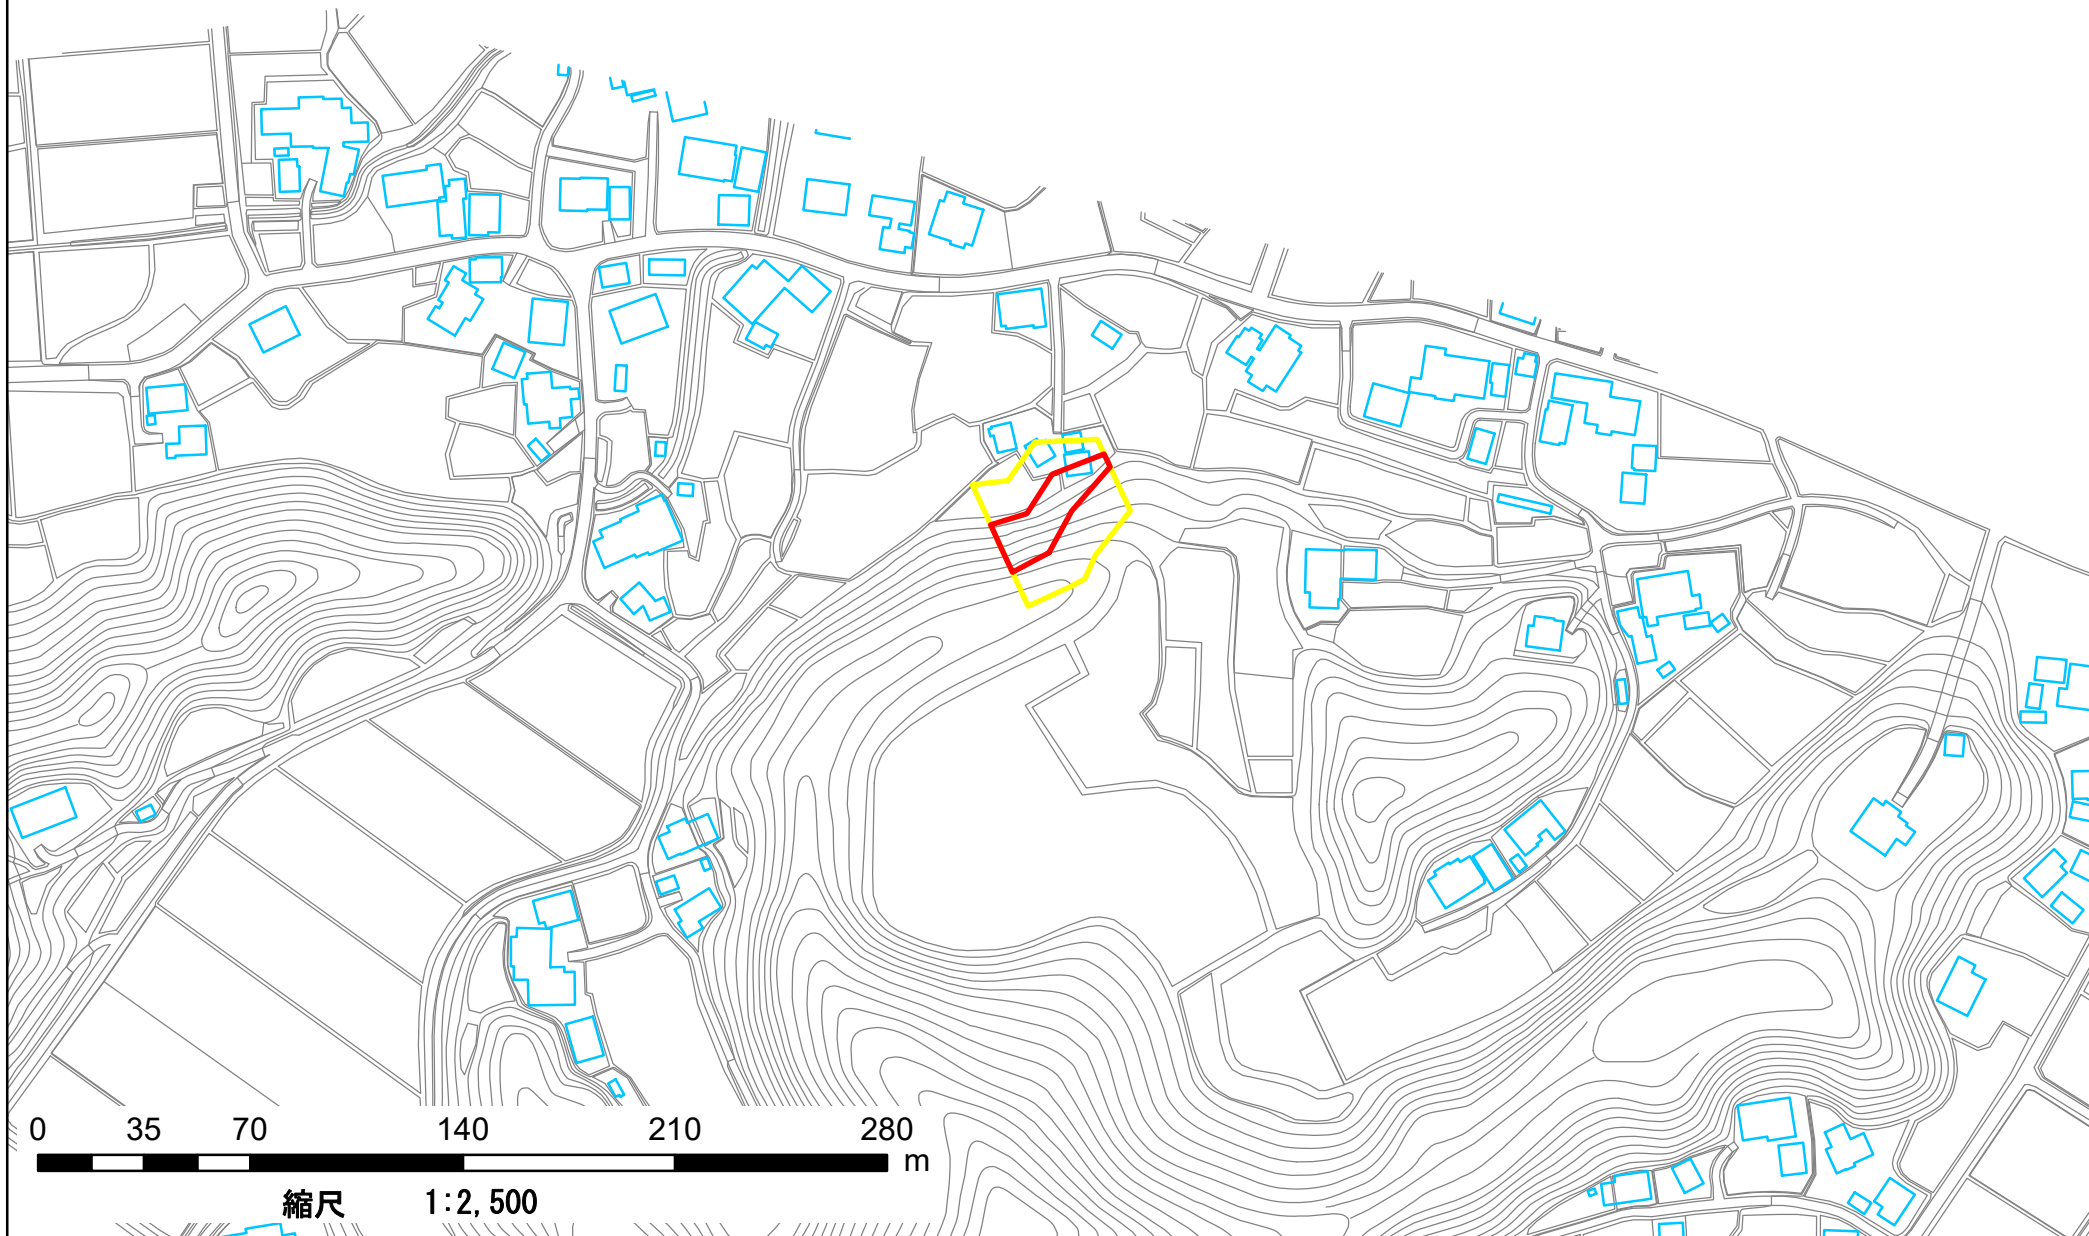

箇所番号	Ⅱ-117K2115	 著しい危害のおそれのある土地の区域
箇所名	芝原26	
所在地	長生郡長南町芝原	 危害のおそれのある土地の区域

箇所番号	Ⅱ-117K2115	 著しい危害のおそれのある土地の区域
箇所名	芝原26	
所在地	長生郡長南町芝原	 危害のおそれのある土地の区域