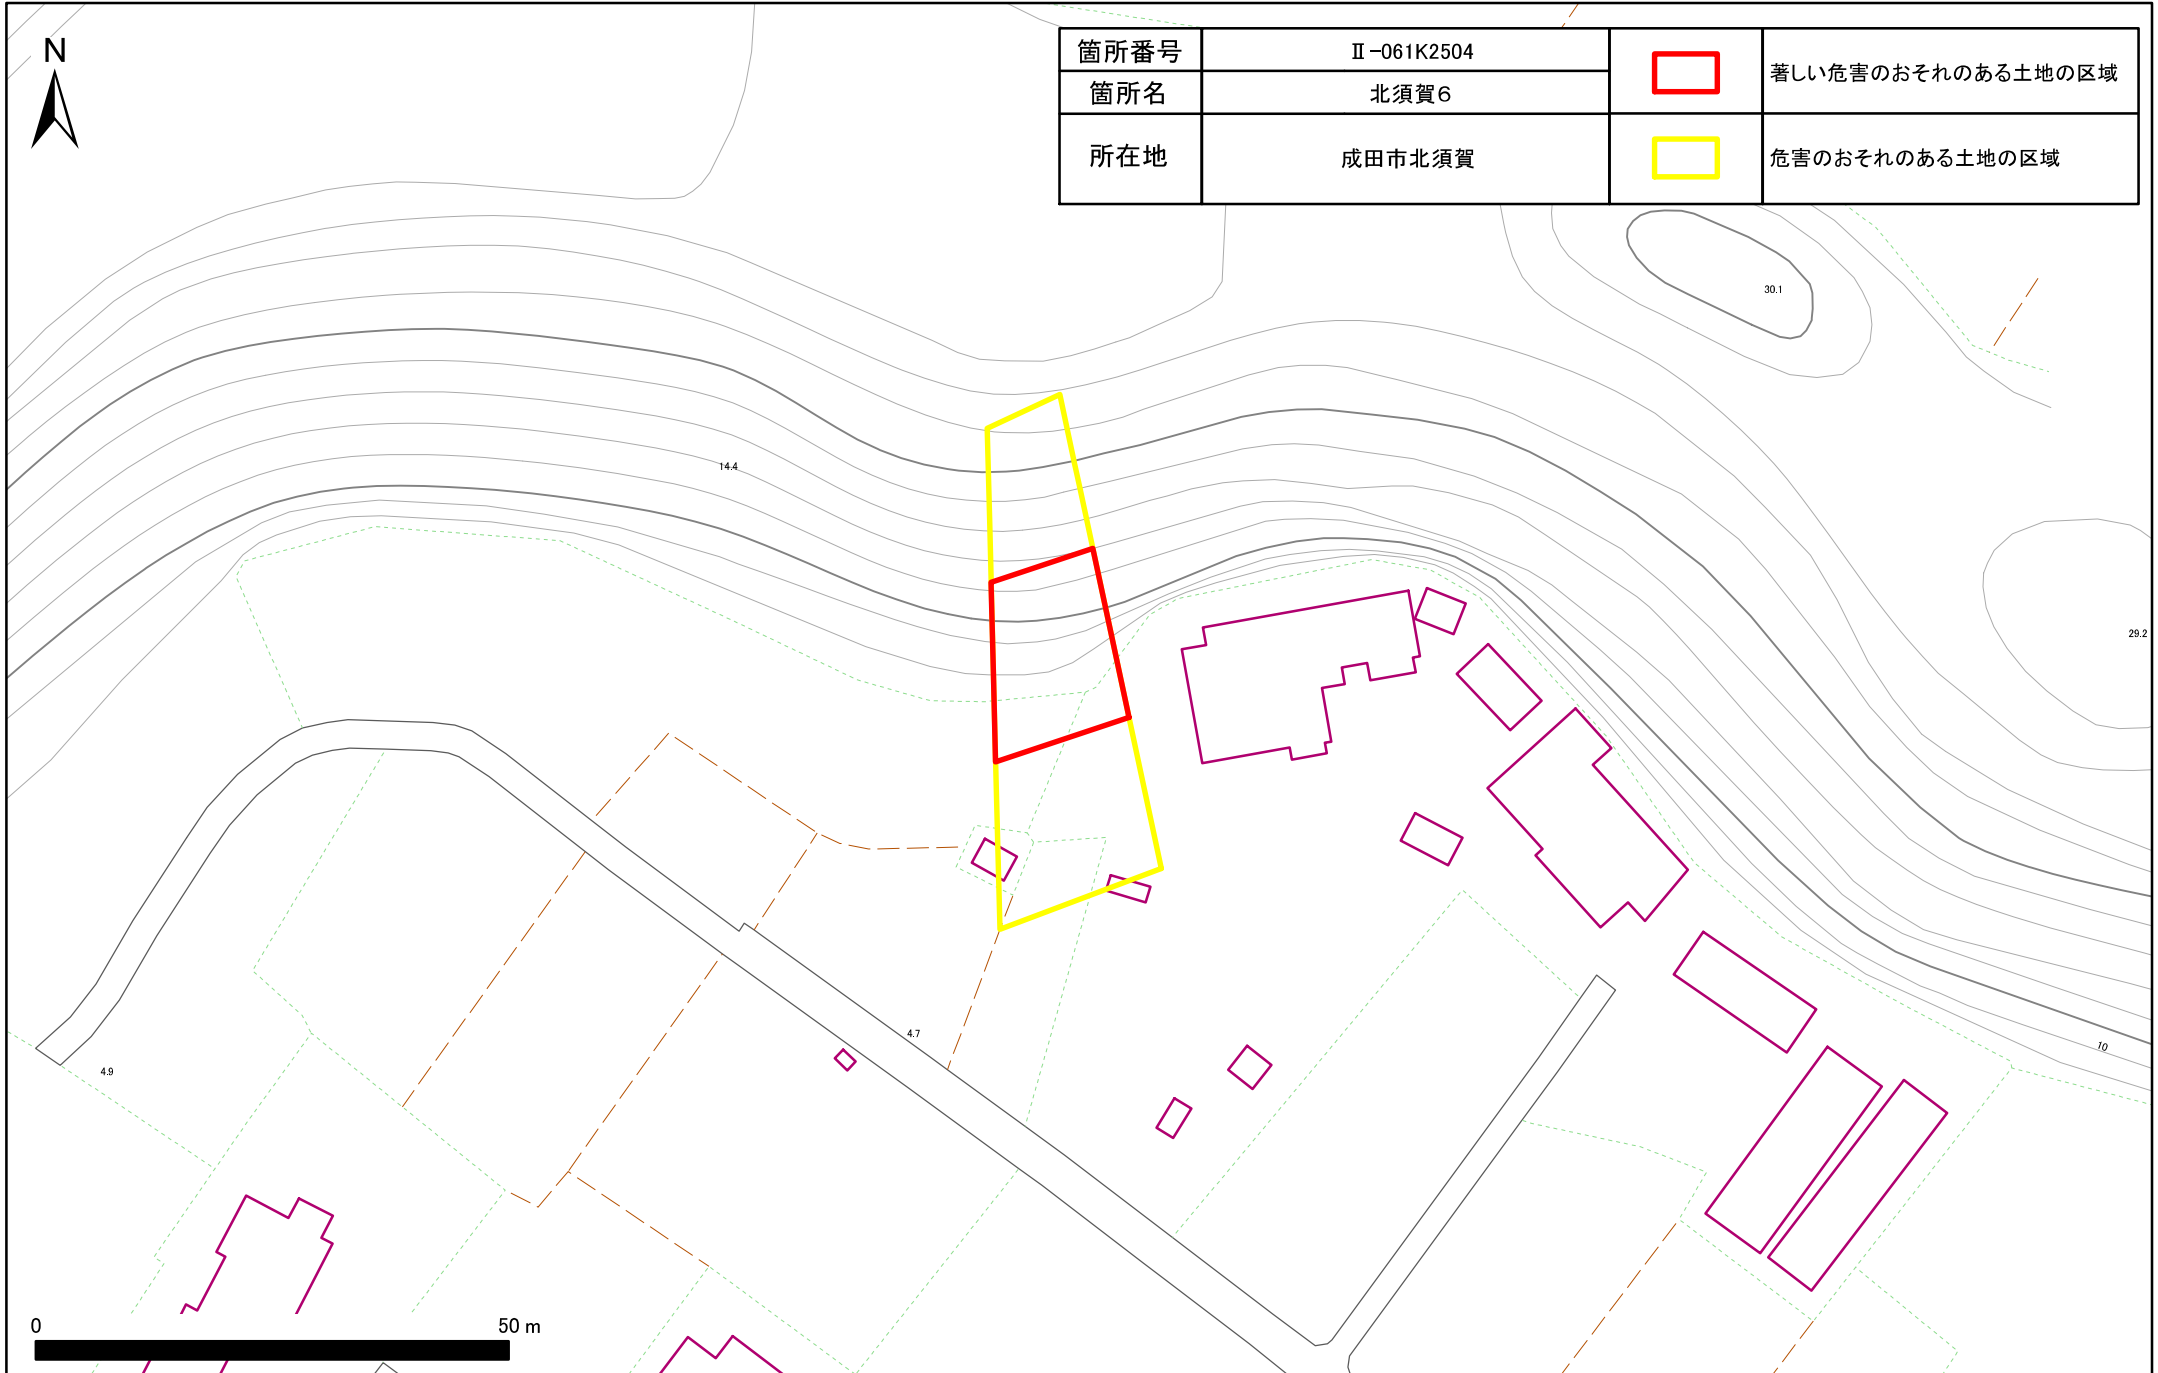

土砂災害警戒区域・特別警戒区域図(急傾斜地の崩壊) 北須賀地区

箇所番号	Ⅱ-061K2504		著しい危害のおそれのある土地の区域
箇所名	北須賀6		
所在地	成田市北須賀		危害のおそれのある土地の区域

土砂災害警戒区域・特別警戒区域図(急傾斜地の崩壊) 北須賀地区

箇所番号	Ⅱ-061K2504		著しい危害のおそれのある土地の区域
箇所名	北須賀6		
所在地	成田市北須賀		危害のおそれのある土地の区域