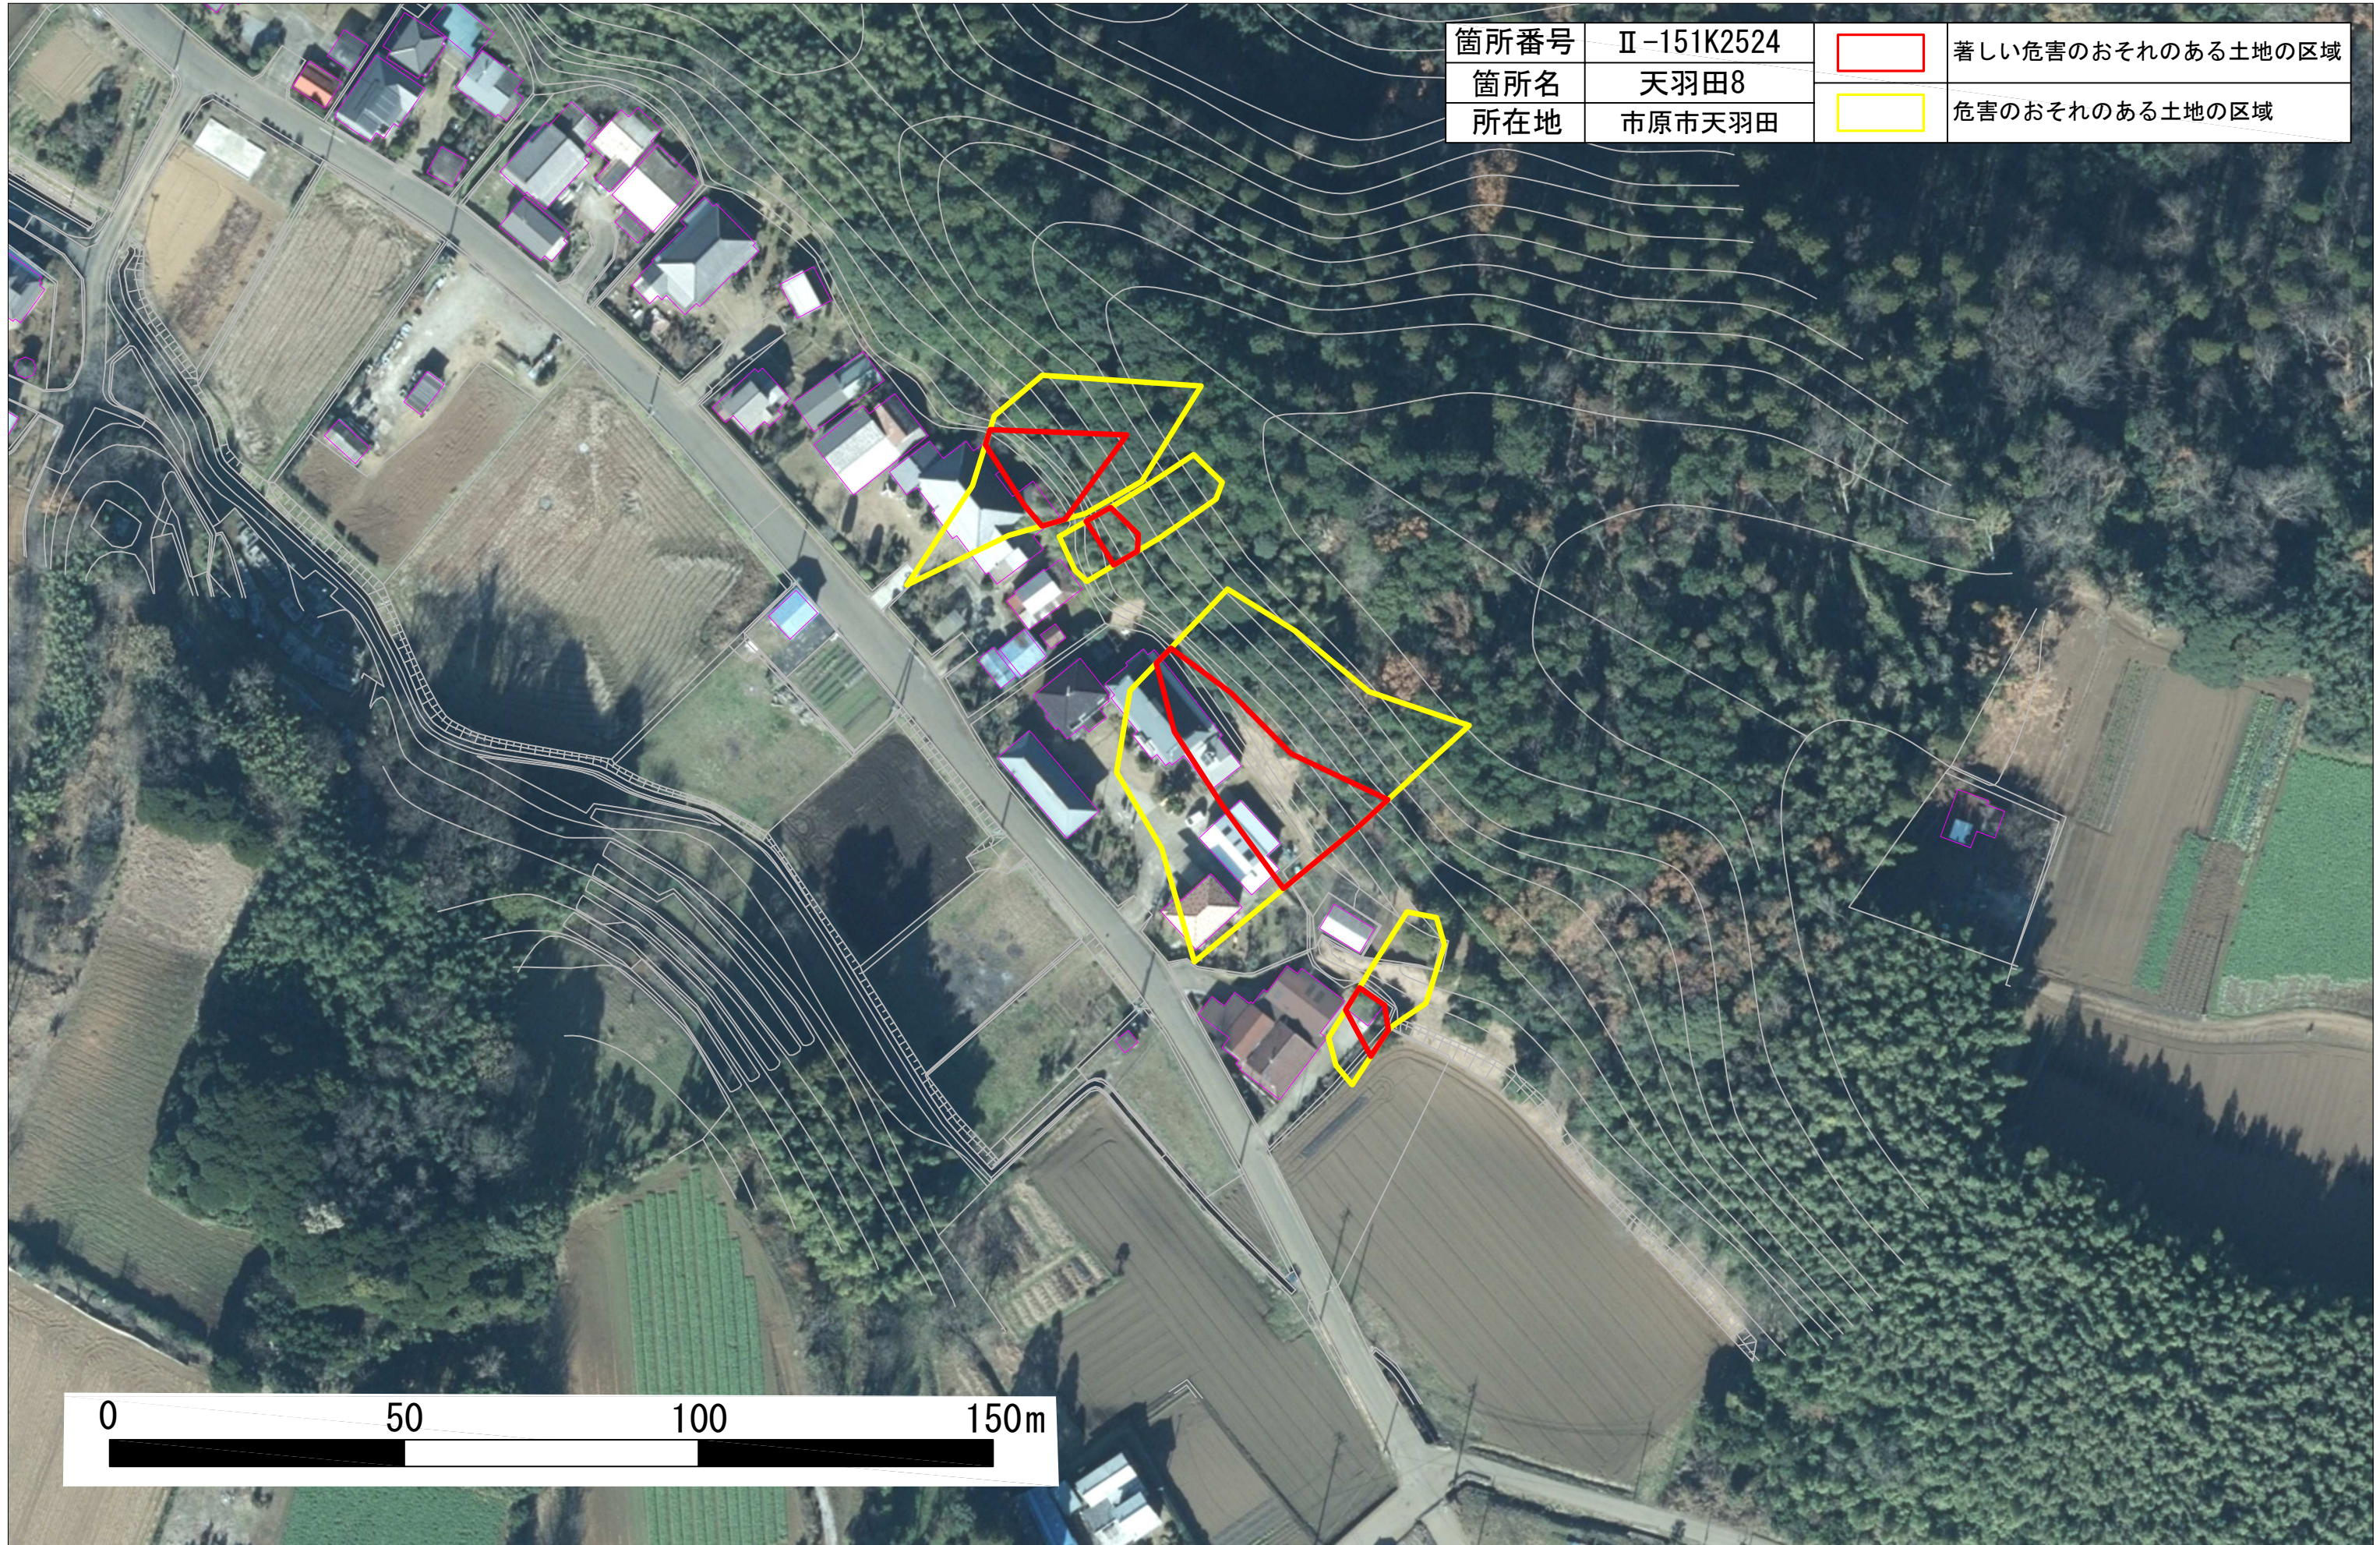

土砂災害警戒区域・特別警戒区域図（急傾斜地の崩壊）

箇所番号	Ⅱ-151K2524		著しい危害のおそれのある土地の区域
箇所名	天羽田8		危害のおそれのある土地の区域
所在地	市原市天羽田		