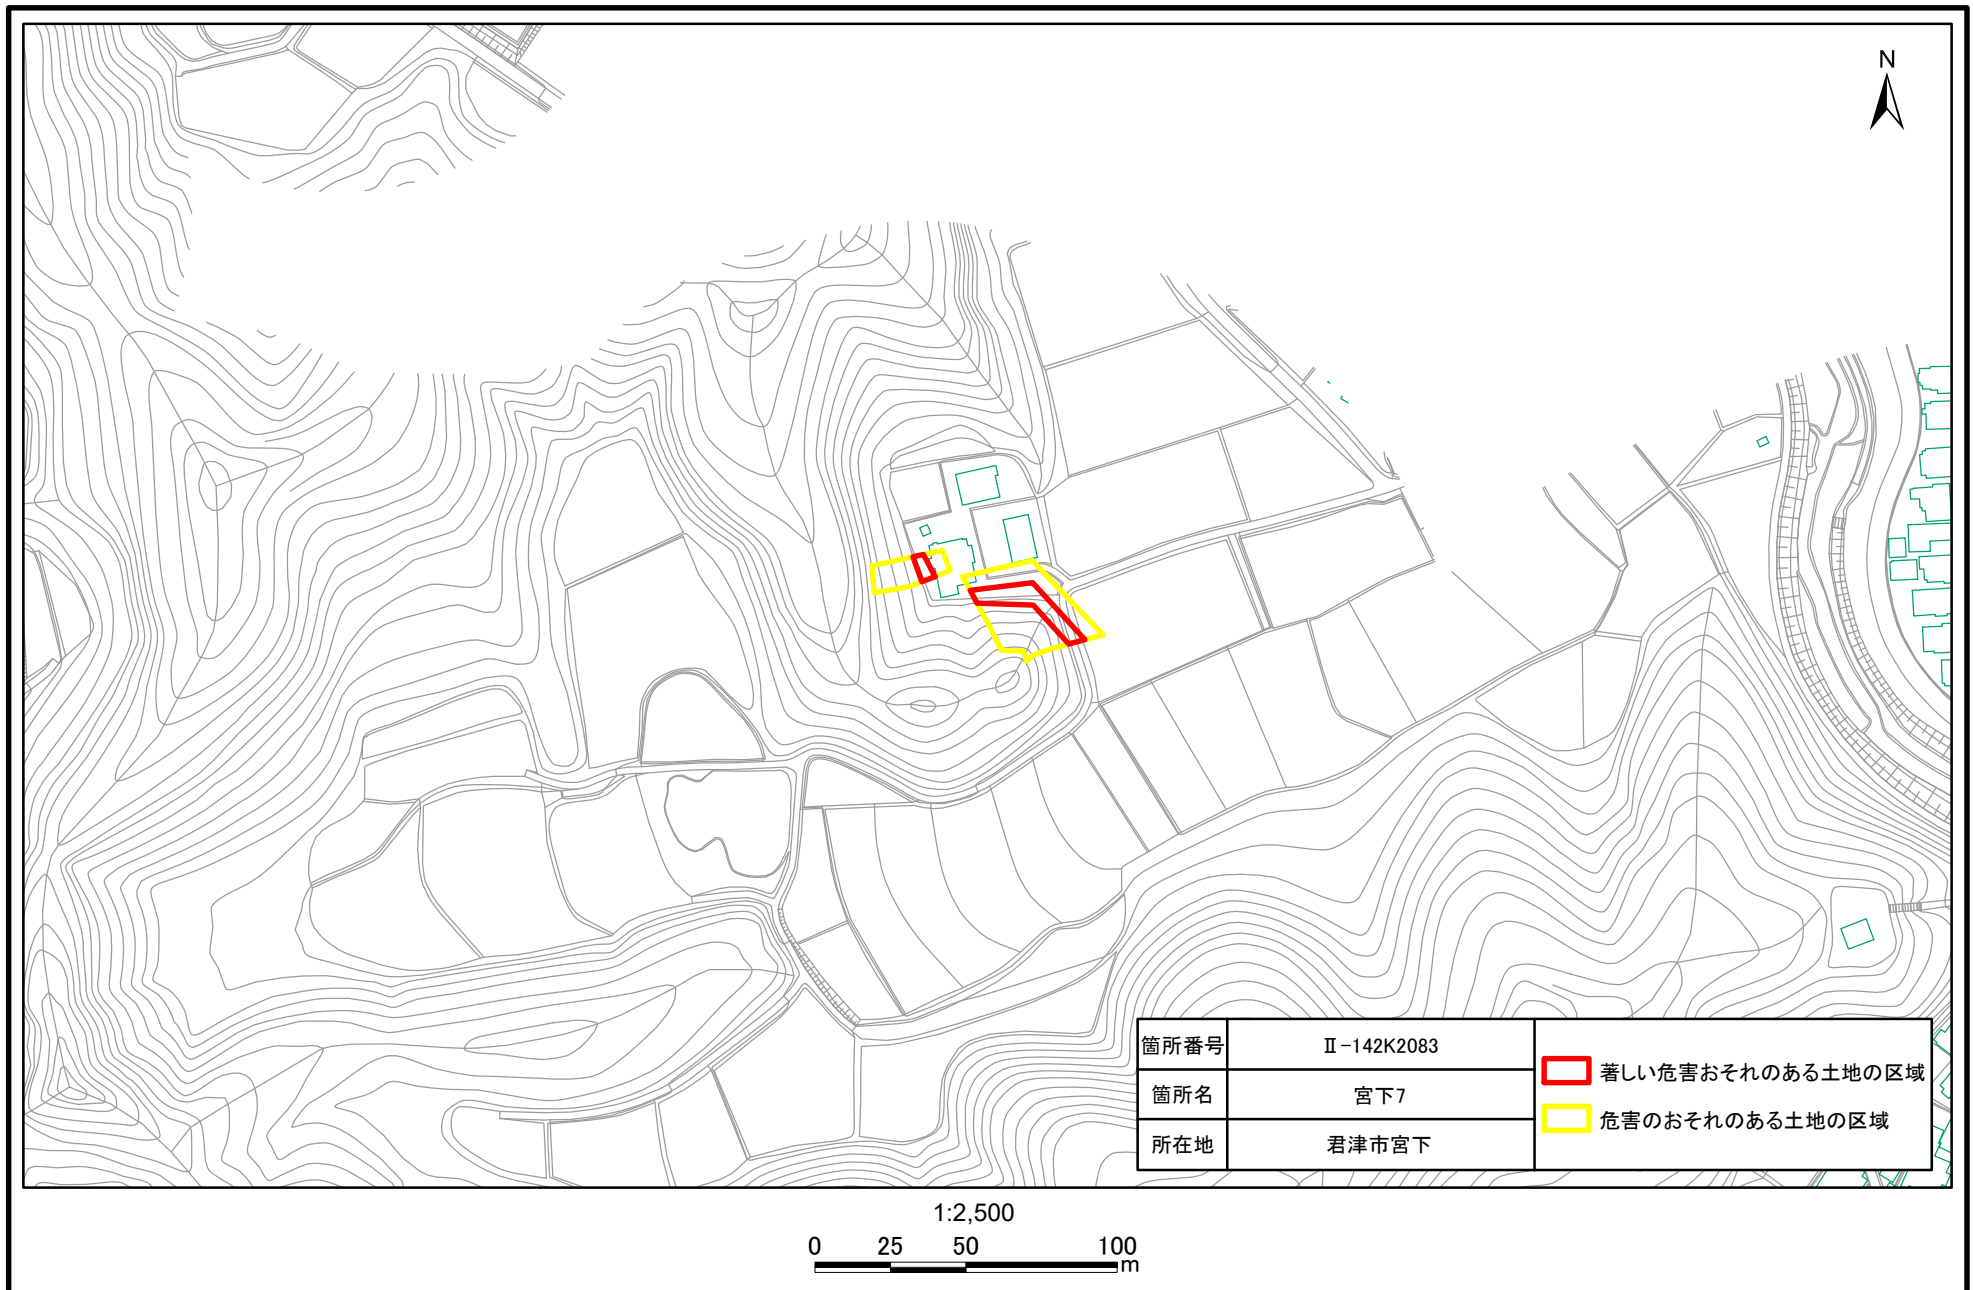

土砂災害警戒区域・特別警戒区域(急傾斜地の崩壊)宮下

土砂災害警戒区域・特別警戒区域(急傾斜地の崩壊)宮下