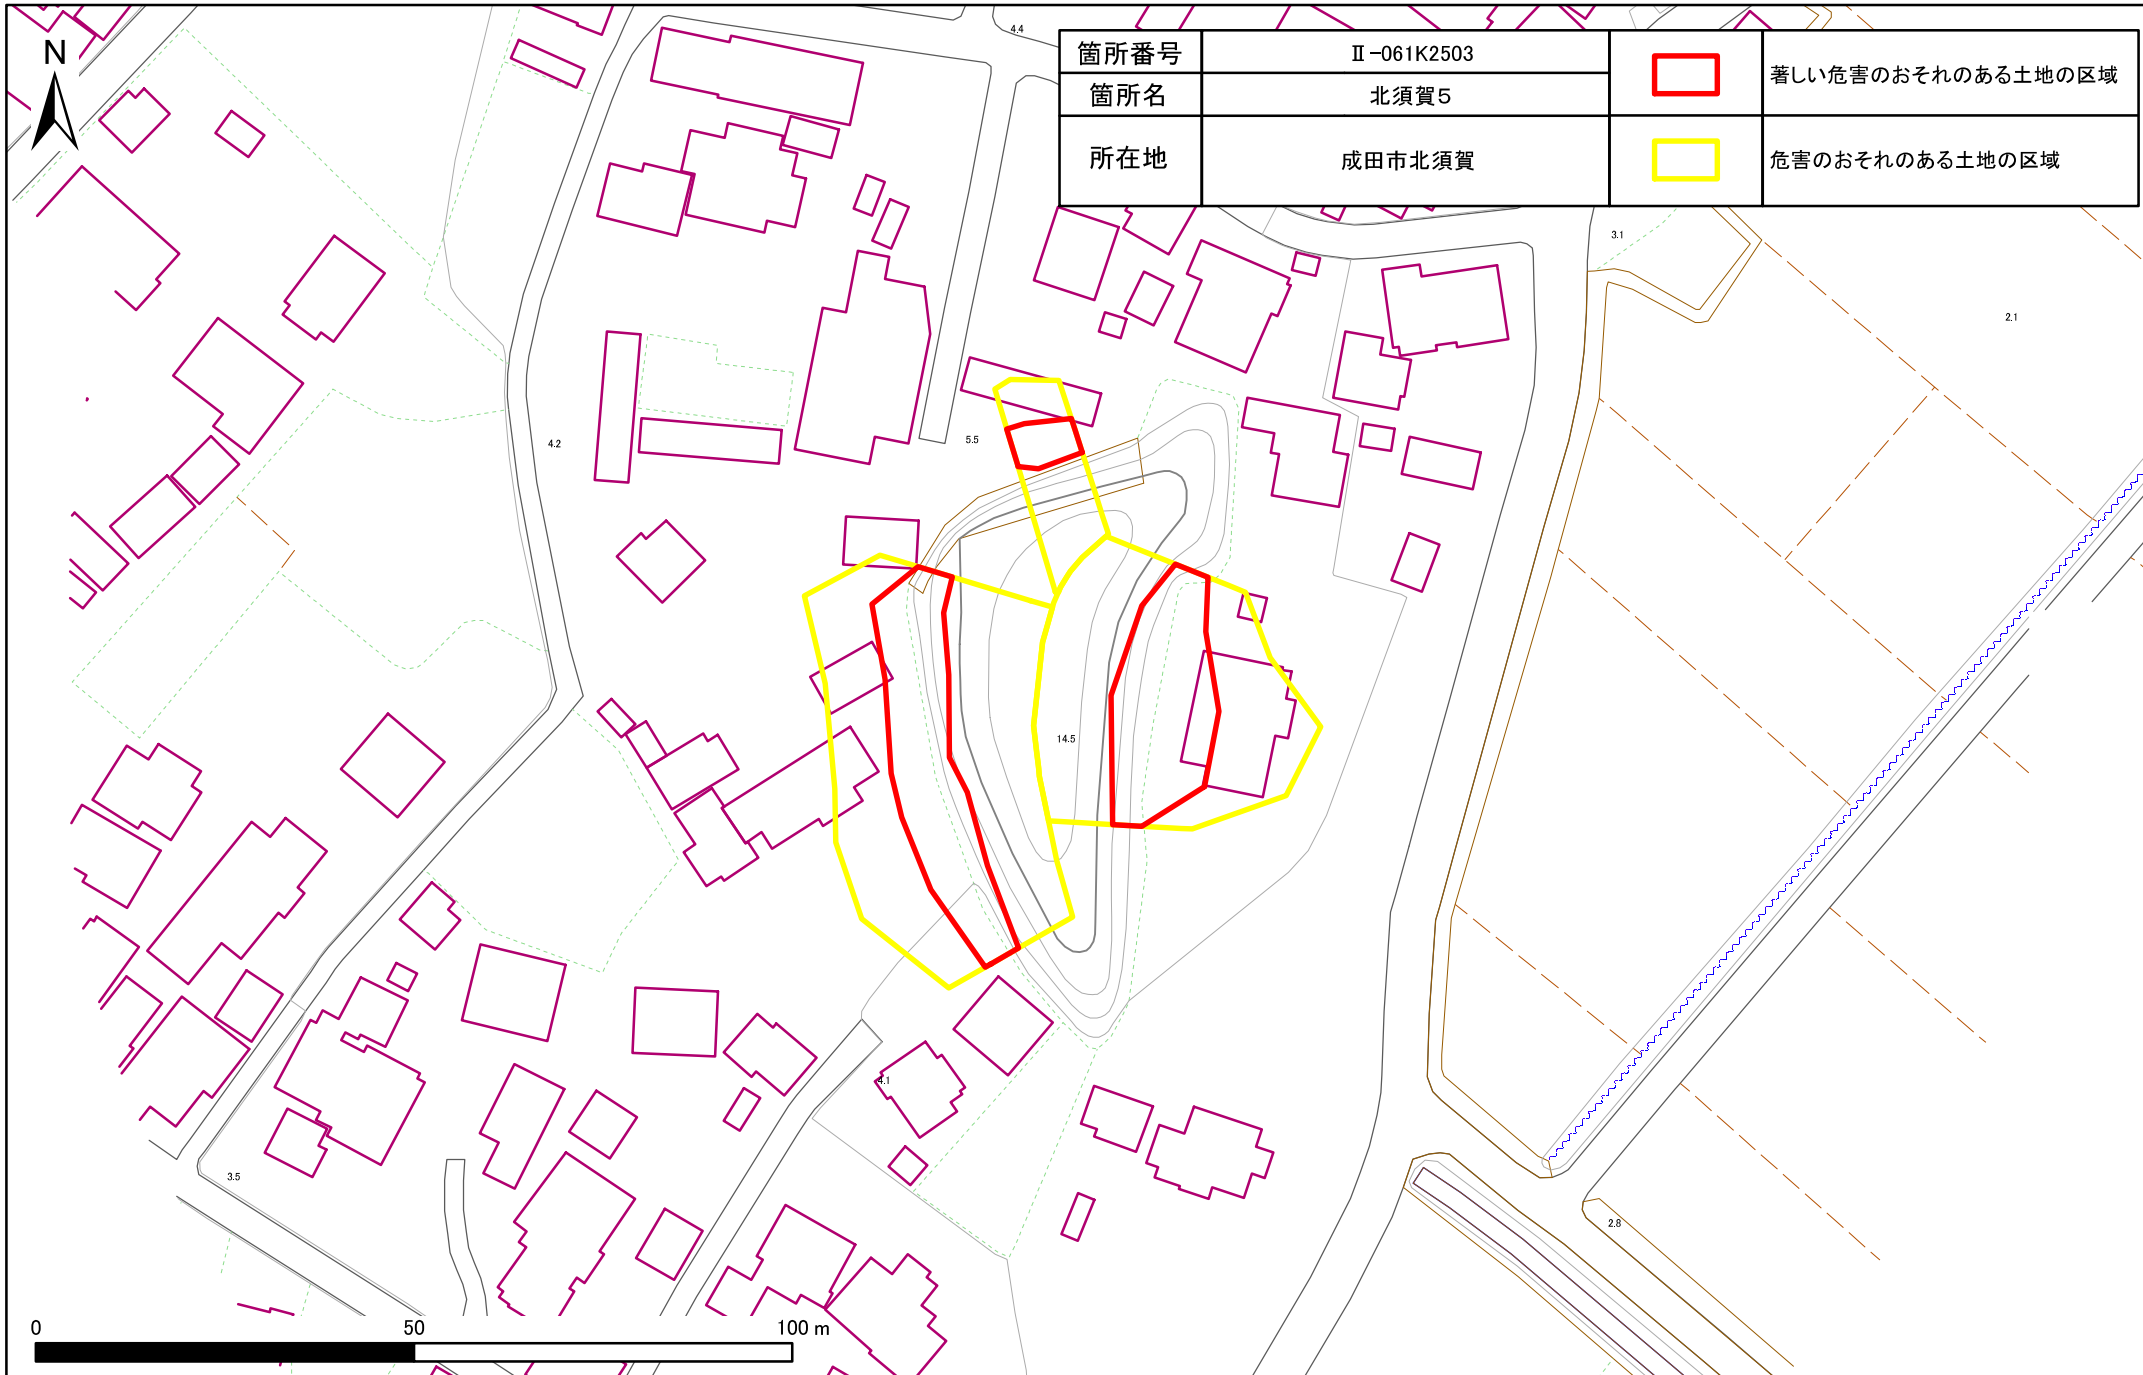

# 土砂災害警戒区域・特別警戒区域図(急傾斜地の崩壊) 北須賀地区

# 土砂災害警戒区域・特別警戒区域図(急傾斜地の崩壊) 北須賀地区

箇所番号	II-061K2503		著しい危害のおそれのある土地の区域
箇所名	北須賀5		
所在地	成田市北須賀		危害のおそれのある土地の区域