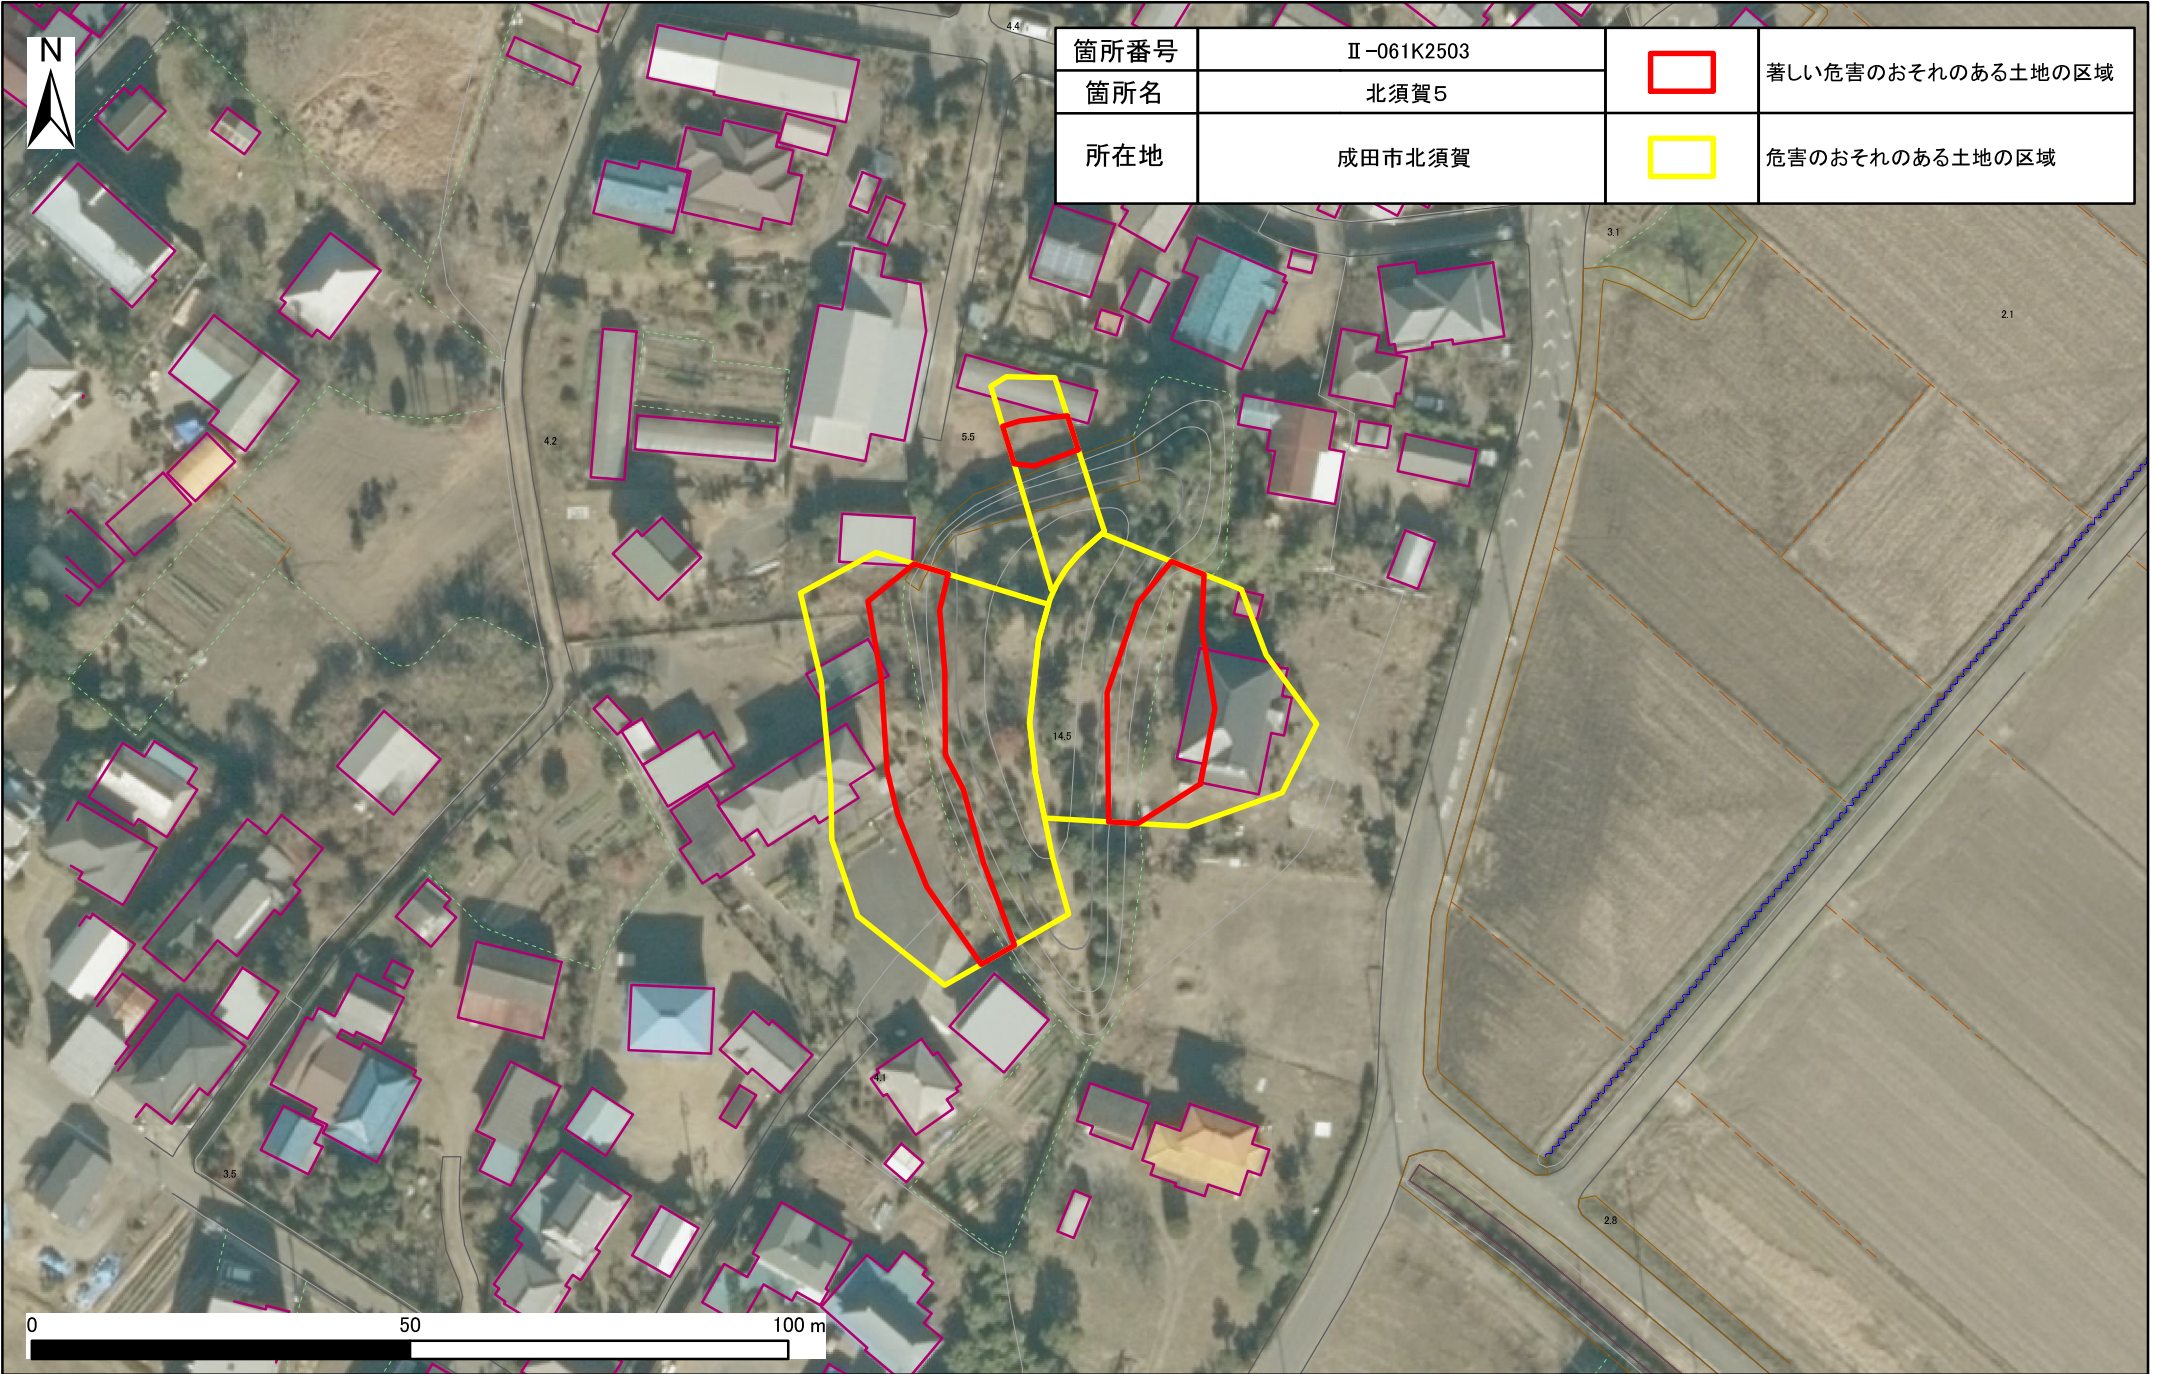

# 土砂災害警戒区域・特別警戒区域図(急傾斜地の崩壊) 北須賀地区

# 土砂災害警戒区域・特別警戒区域図(急傾斜地の崩壊) 北須賀地区

箇所番号	II-061K2503		著しい危害のおそれのある土地の区域
箇所名	北須賀5		
所在地	成田市北須賀		危害のおそれのある土地の区域