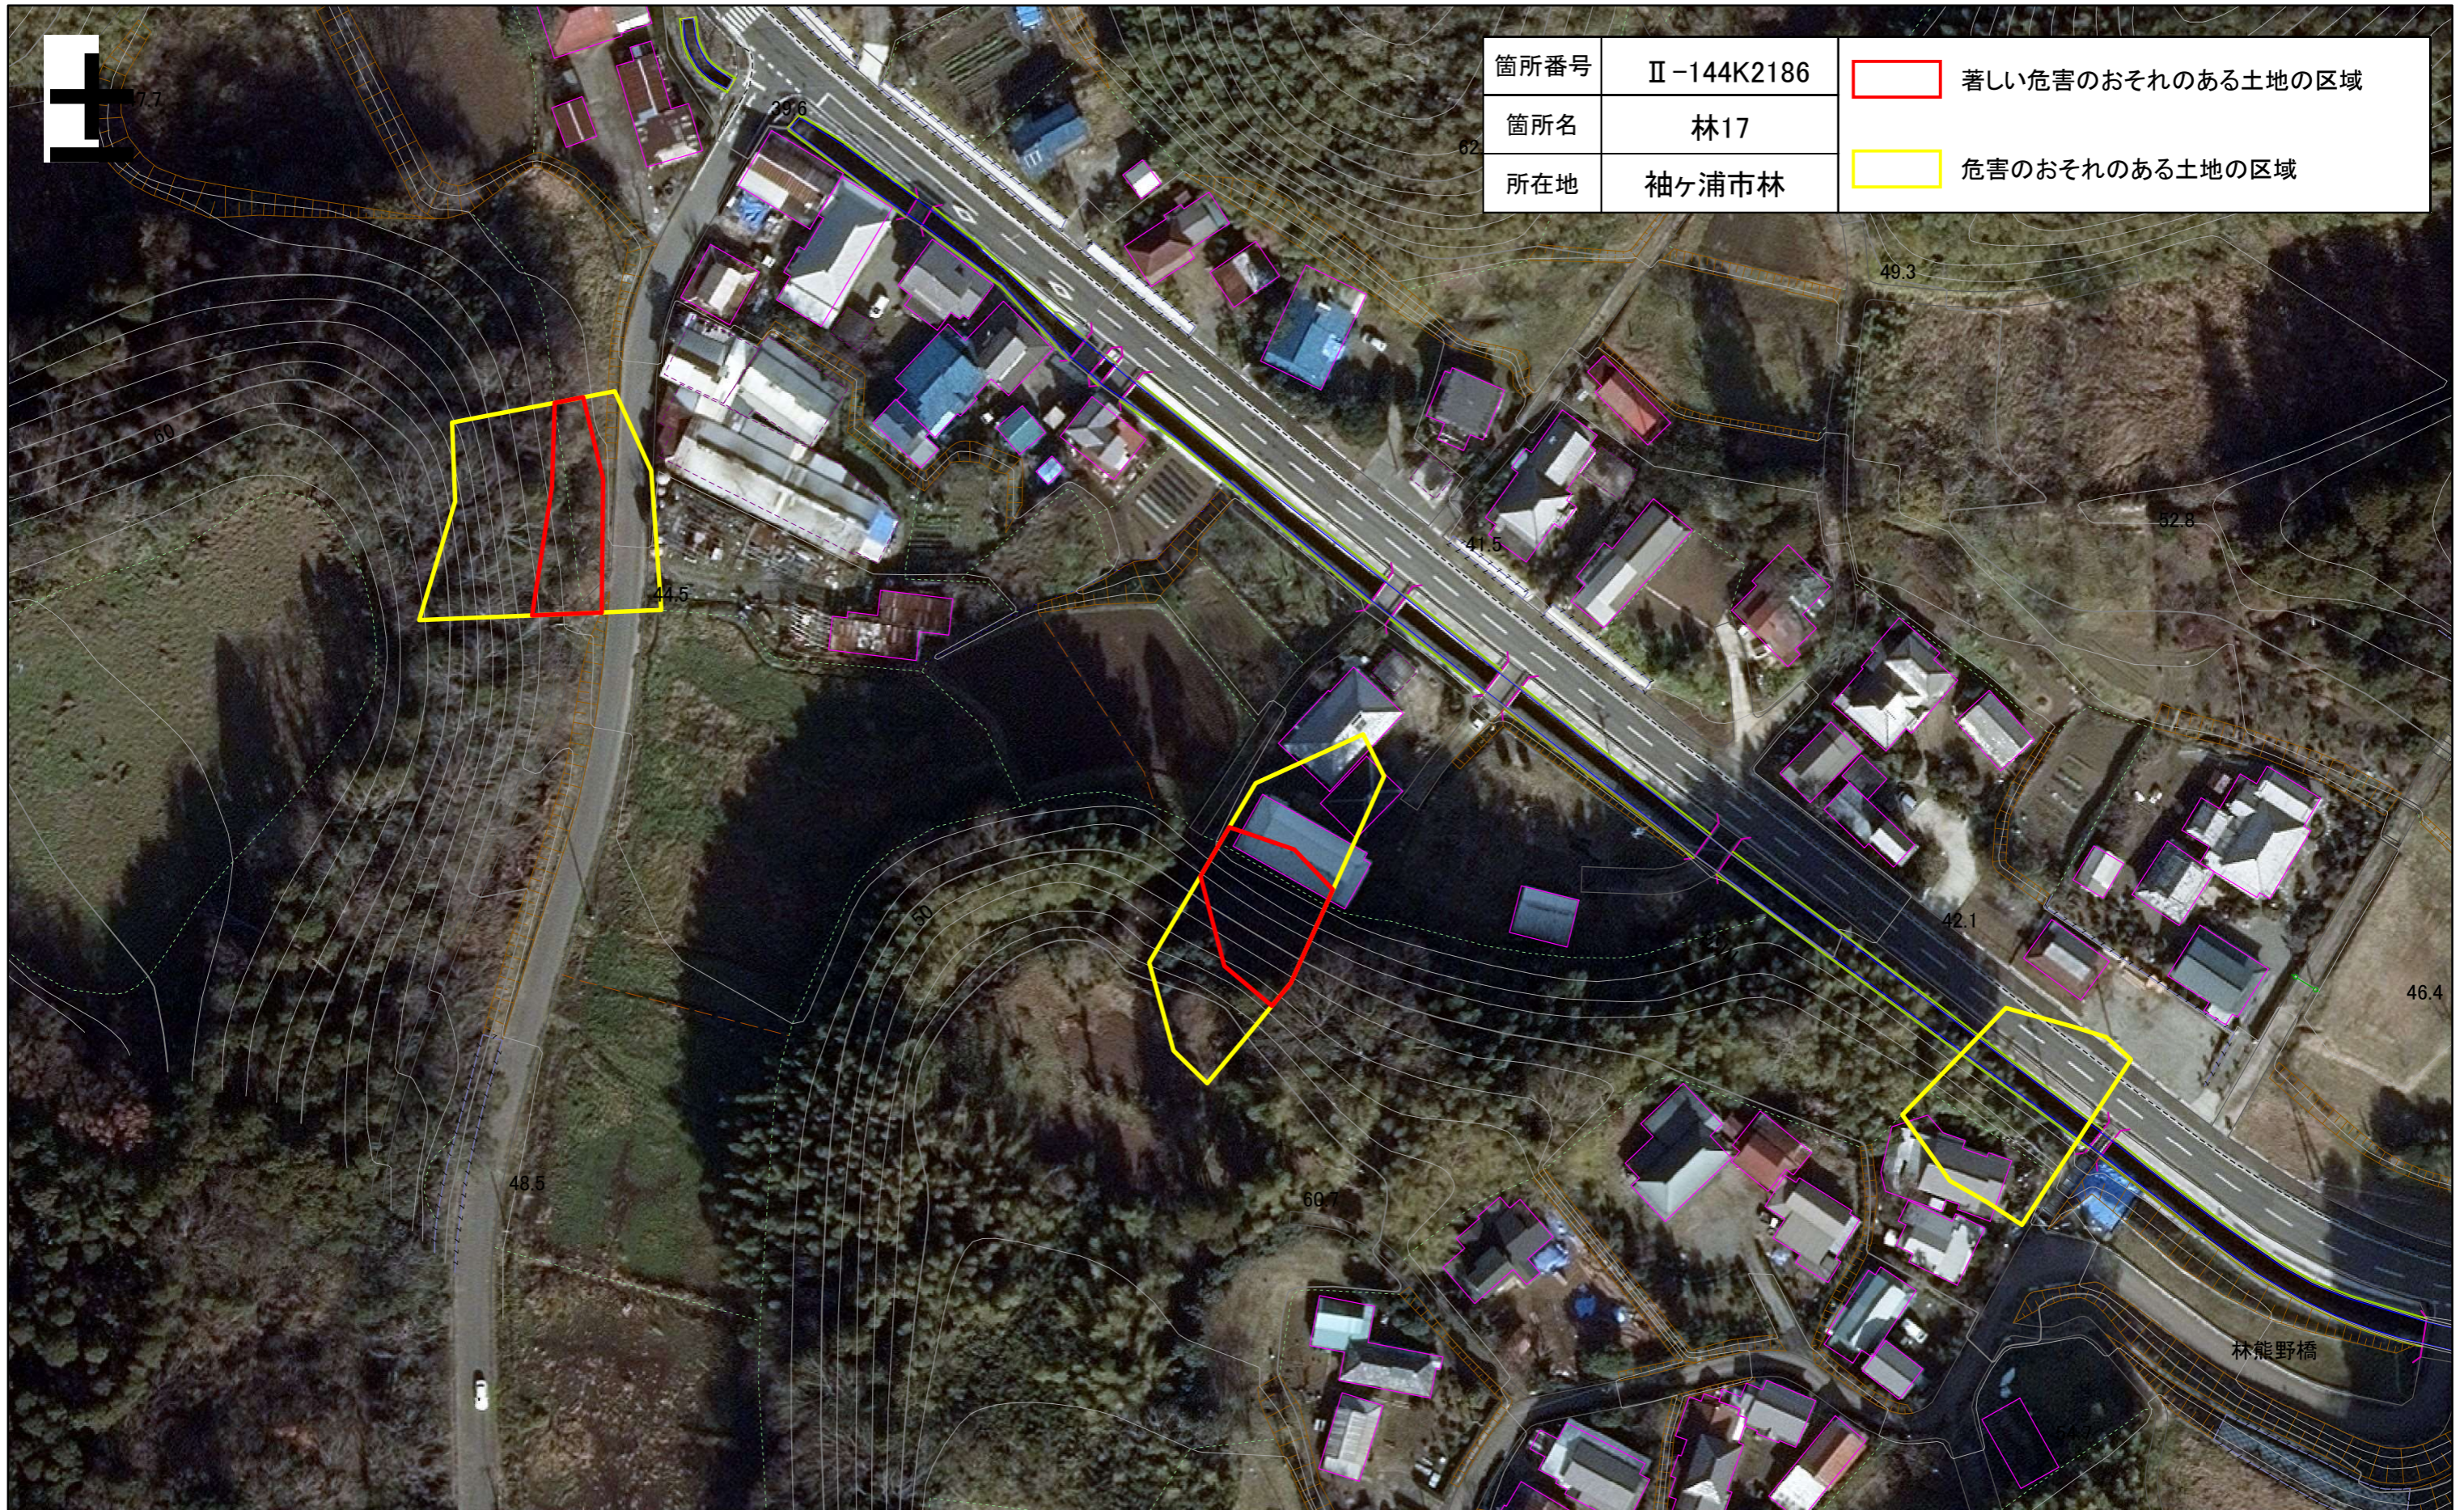

土砂災害警戒区域・特別警戒区域図(急傾斜地の崩壊) 林地区

箇所番号	Ⅱ-144K2186	 著しい危害のおそれのある土地の区域
箇所名	林17	
所在地	袖ヶ浦市林	 危害のおそれのある土地の区域