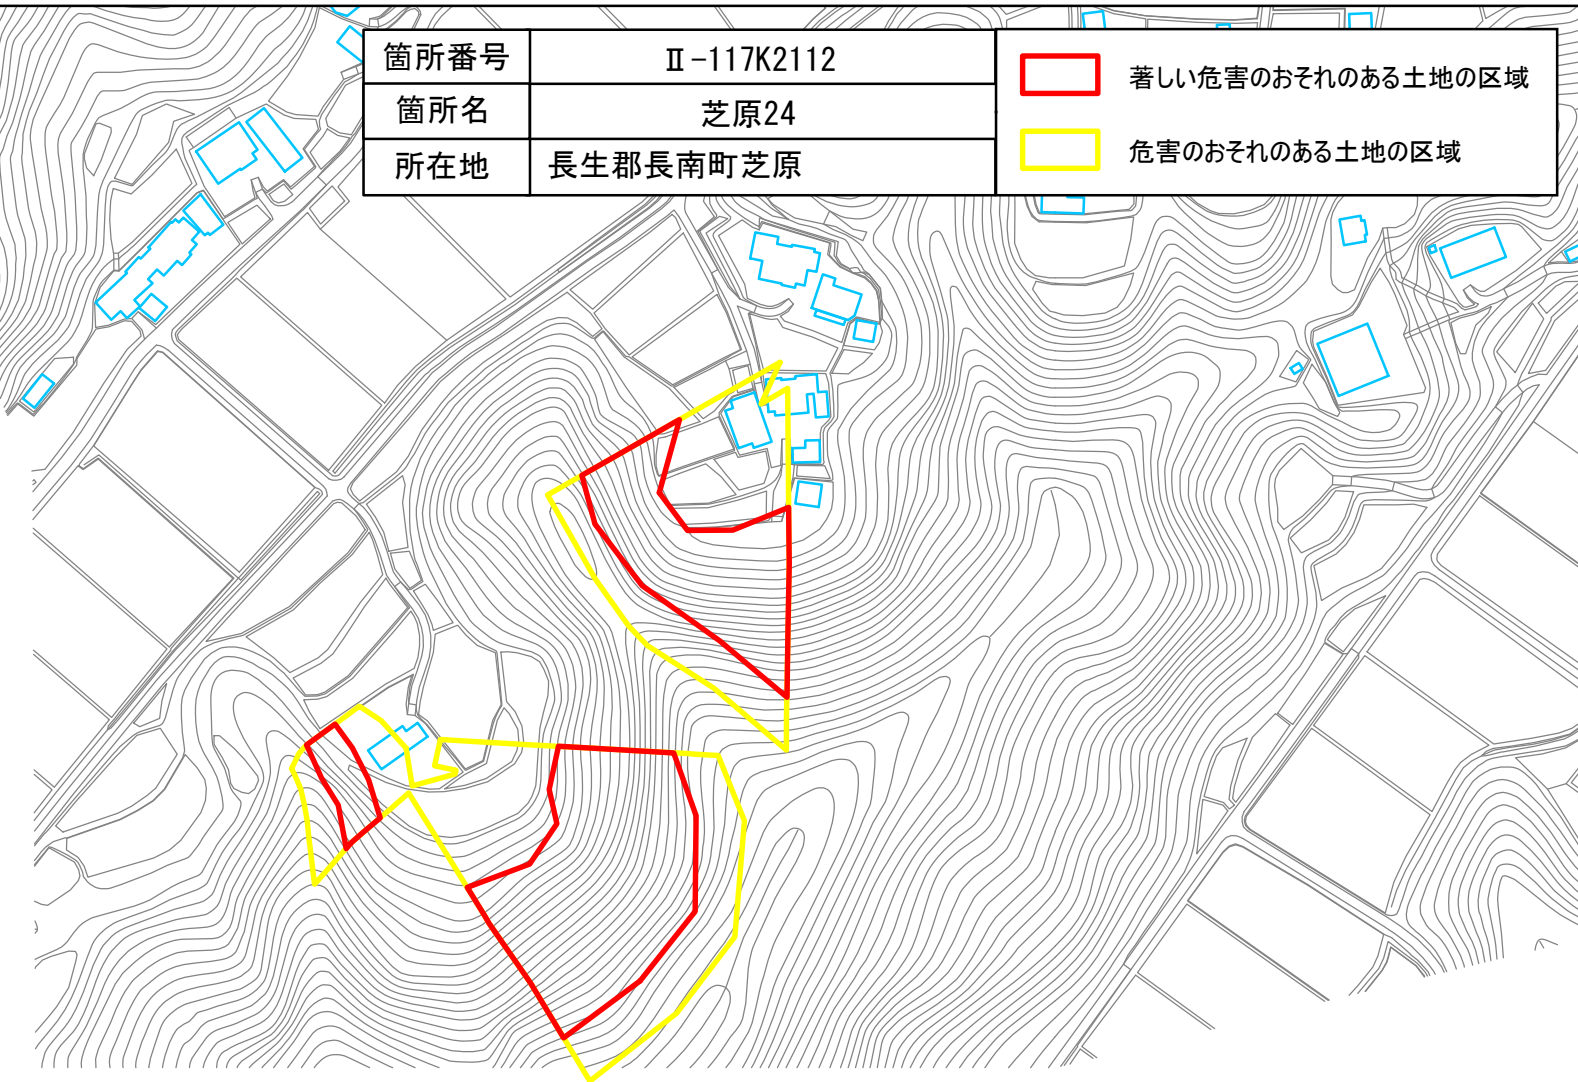

箇所番号	Ⅱ-117K2112
箇所名	芝原24
所在地	長生郡長南町芝原

-  著しい危害のおそれのある土地の区域
-  危害のおそれのある土地の区域

縮尺 1:2,500

箇所番号	Ⅱ-117K2112
箇所名	芝原24
所在地	長生郡長南町芝原

	著しい危害のおそれのある土地の区域
	危害のおそれのある土地の区域

縮尺 1:2,500