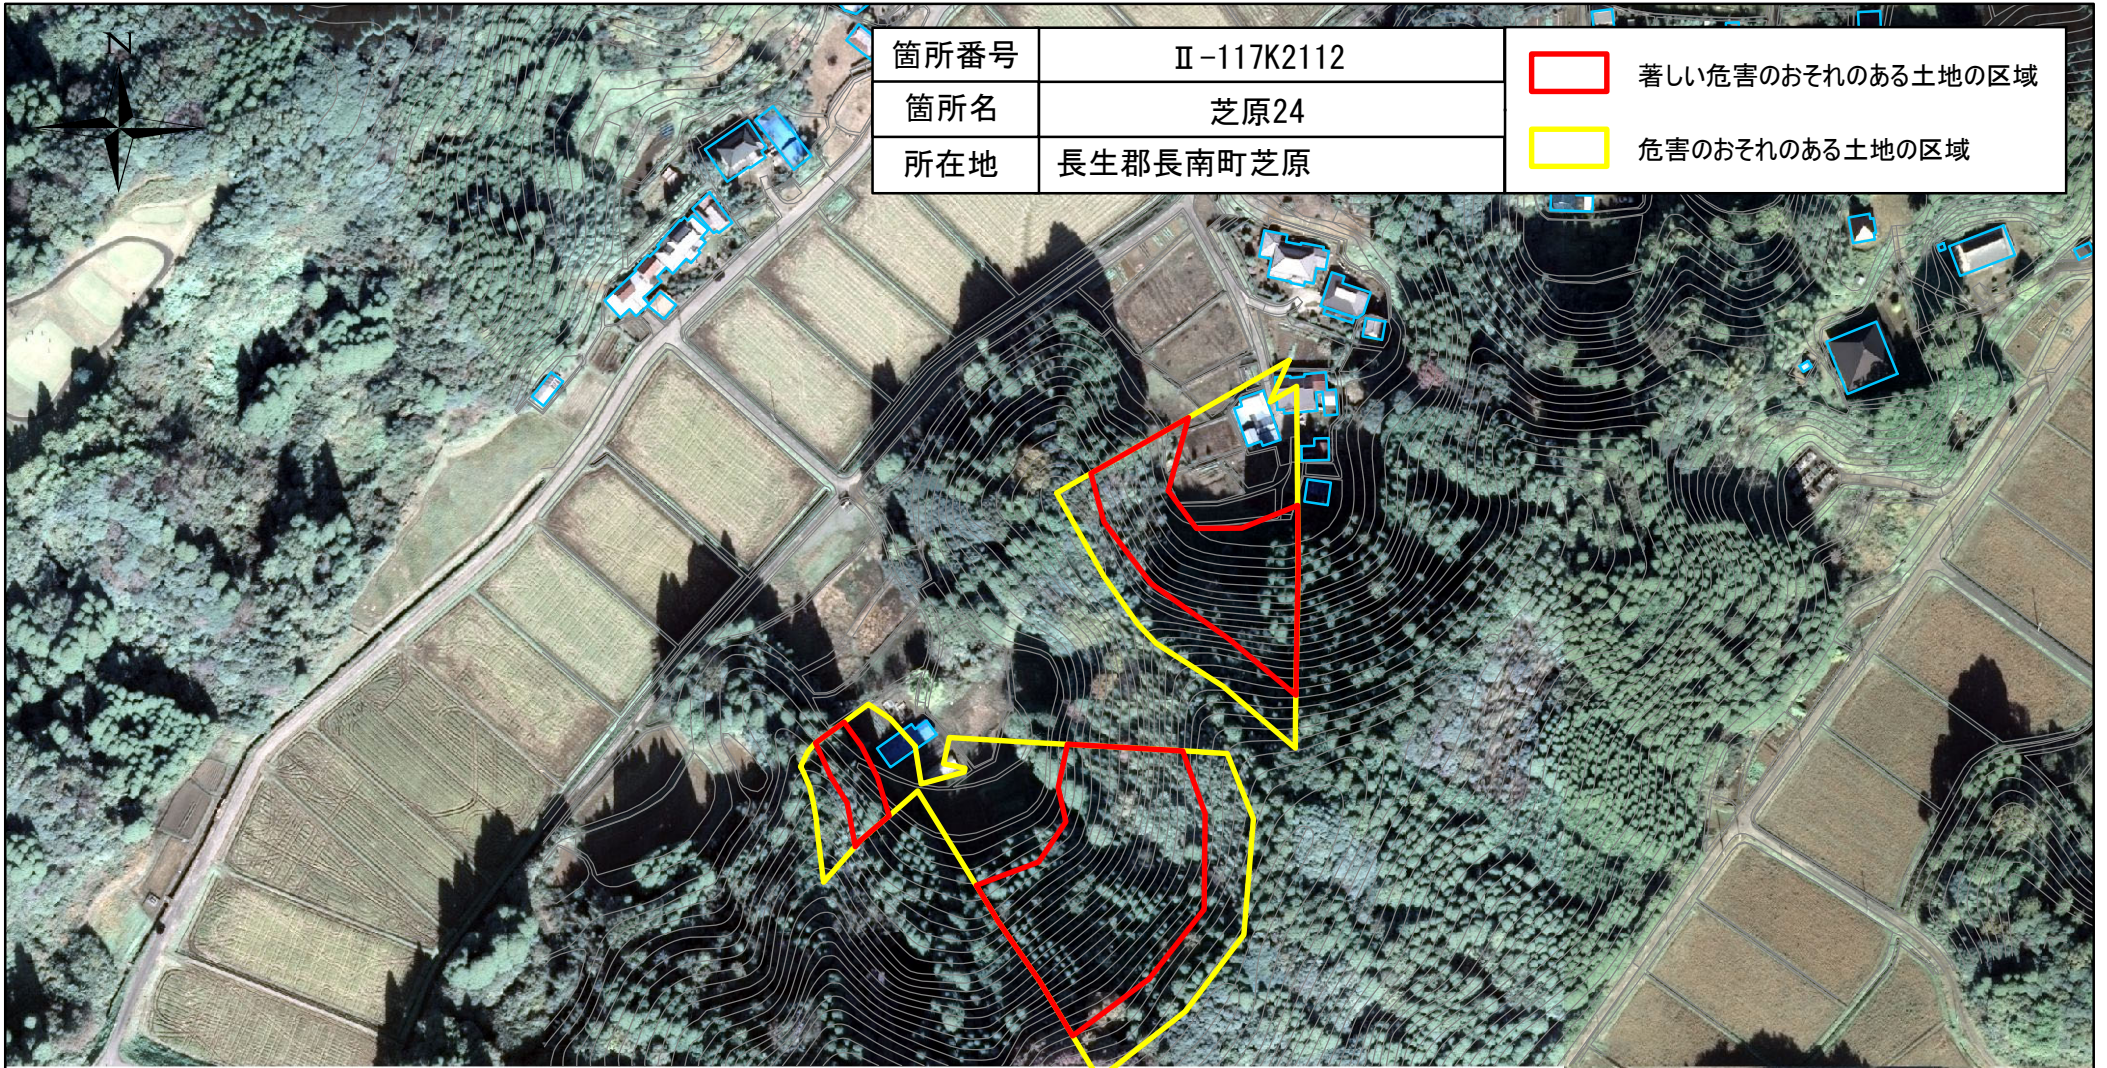

箇所番号	Ⅱ-117K2112
箇所名	芝原24
所在地	長生郡長南町芝原

-  著しい危害のおそれのある土地の区域
-  危害のおそれのある土地の区域

縮尺 1:2,500

箇所番号	Ⅱ-117K2112
箇所名	芝原24
所在地	長生郡長南町芝原

	著しい危害のおそれのある土地の区域
	危害のおそれのある土地の区域

縮尺 1:2,500