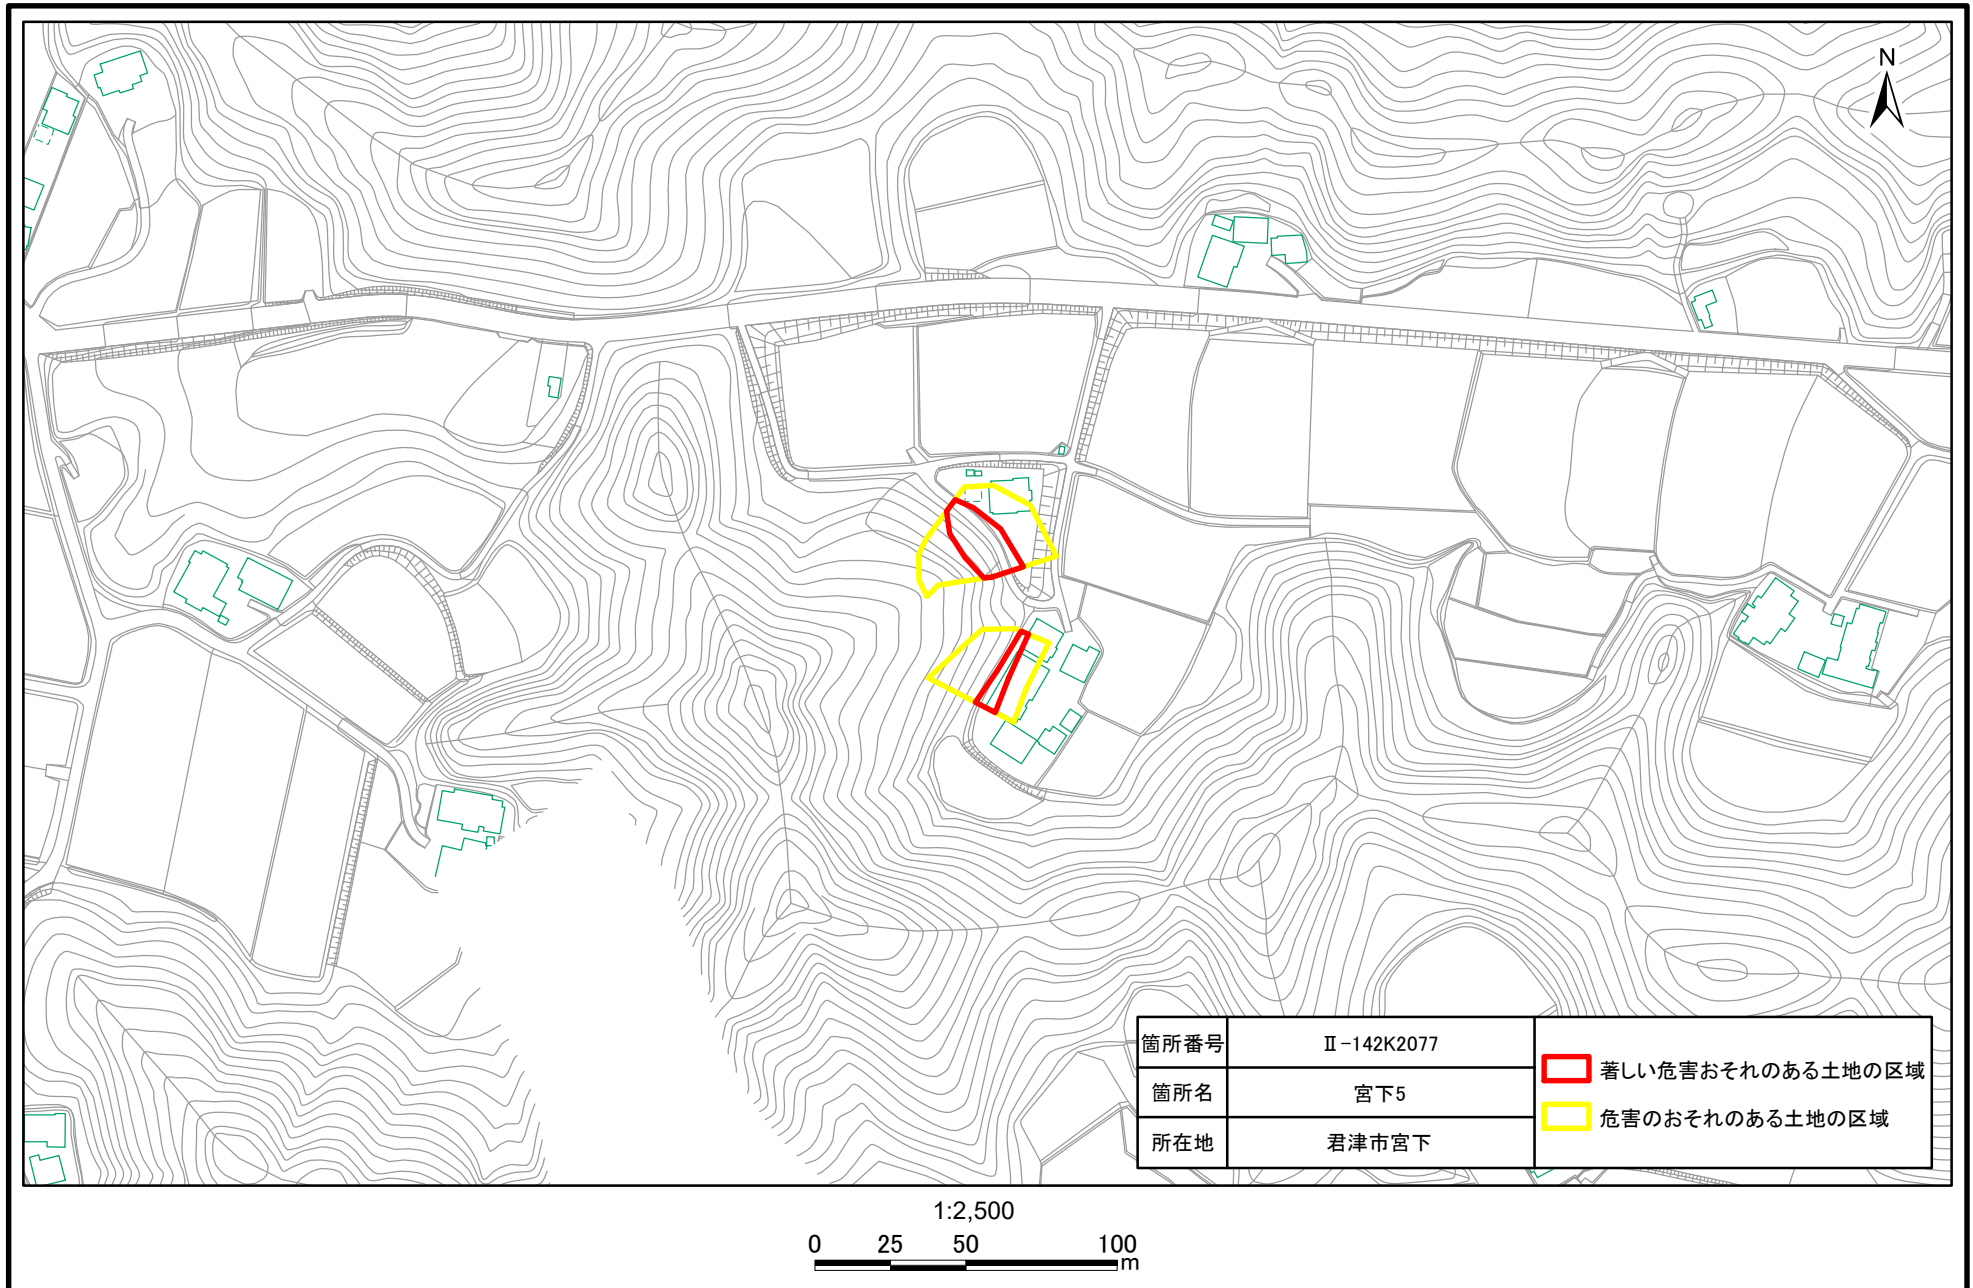

# 土砂災害警戒区域・特別警戒区域(急傾斜地の崩壊)宮下