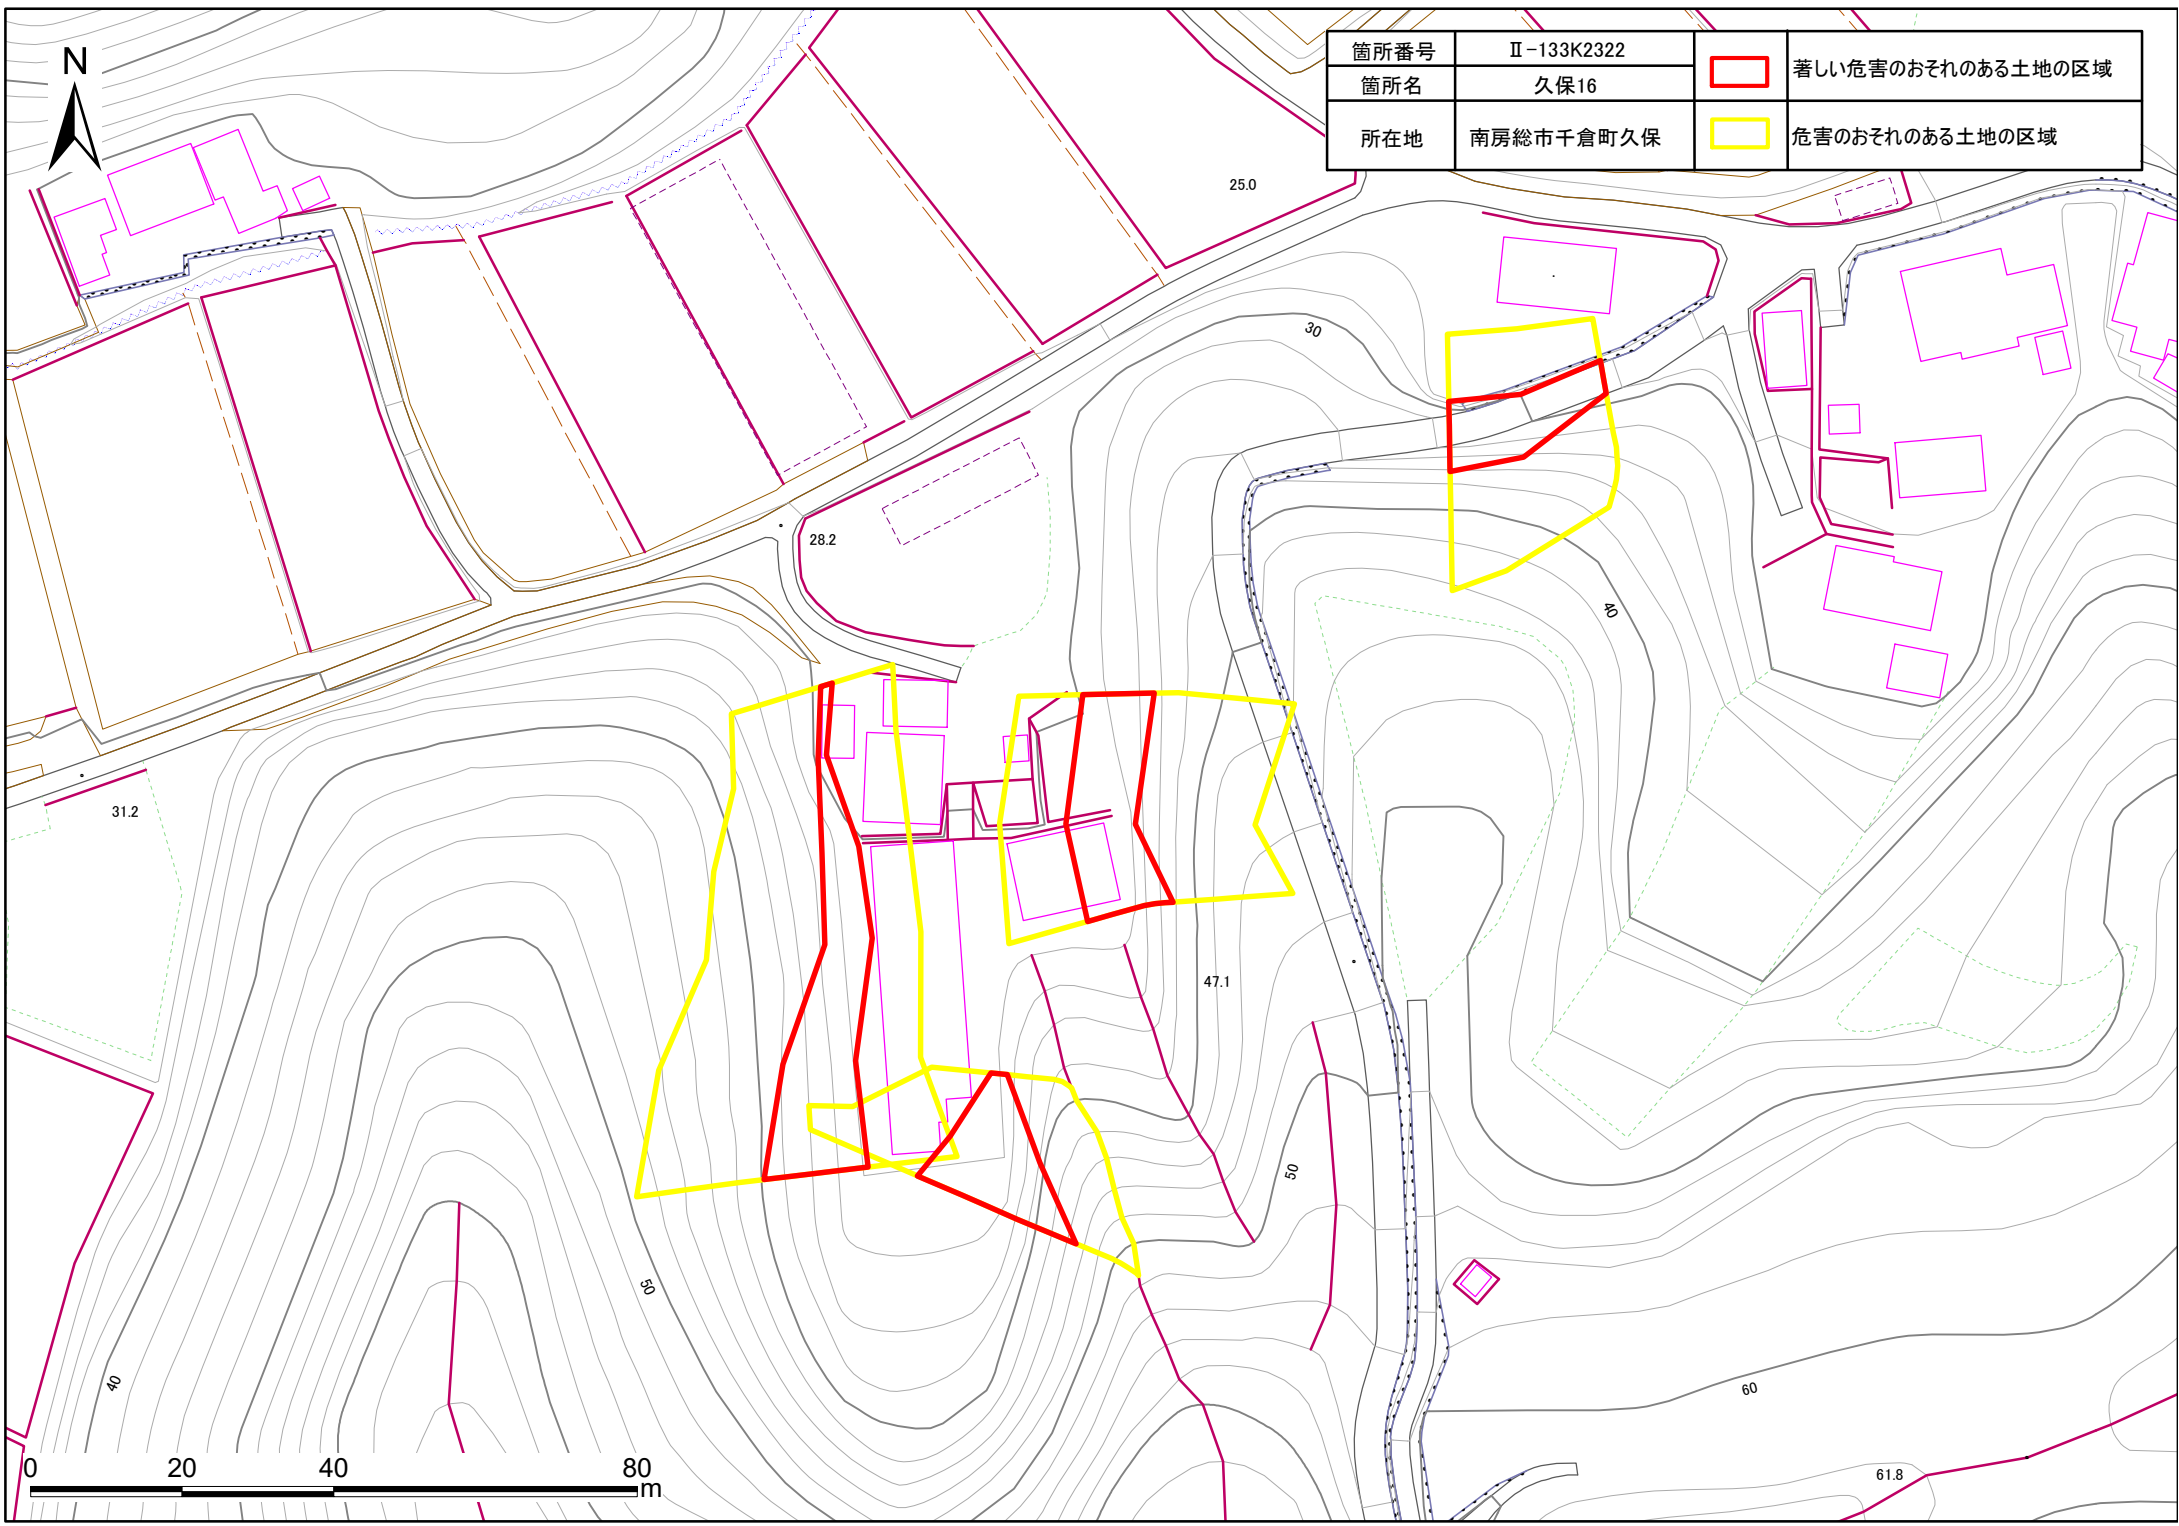

箇所番号	II-133K2322		著しい危害のおそれのある土地の区域
箇所名	久保16		危害のおそれのある土地の区域
所在地	南房総市千倉町久保		

# 土砂災害警戒区域・特別警戒区域図(急傾斜地の崩壊) 千倉町久保地区