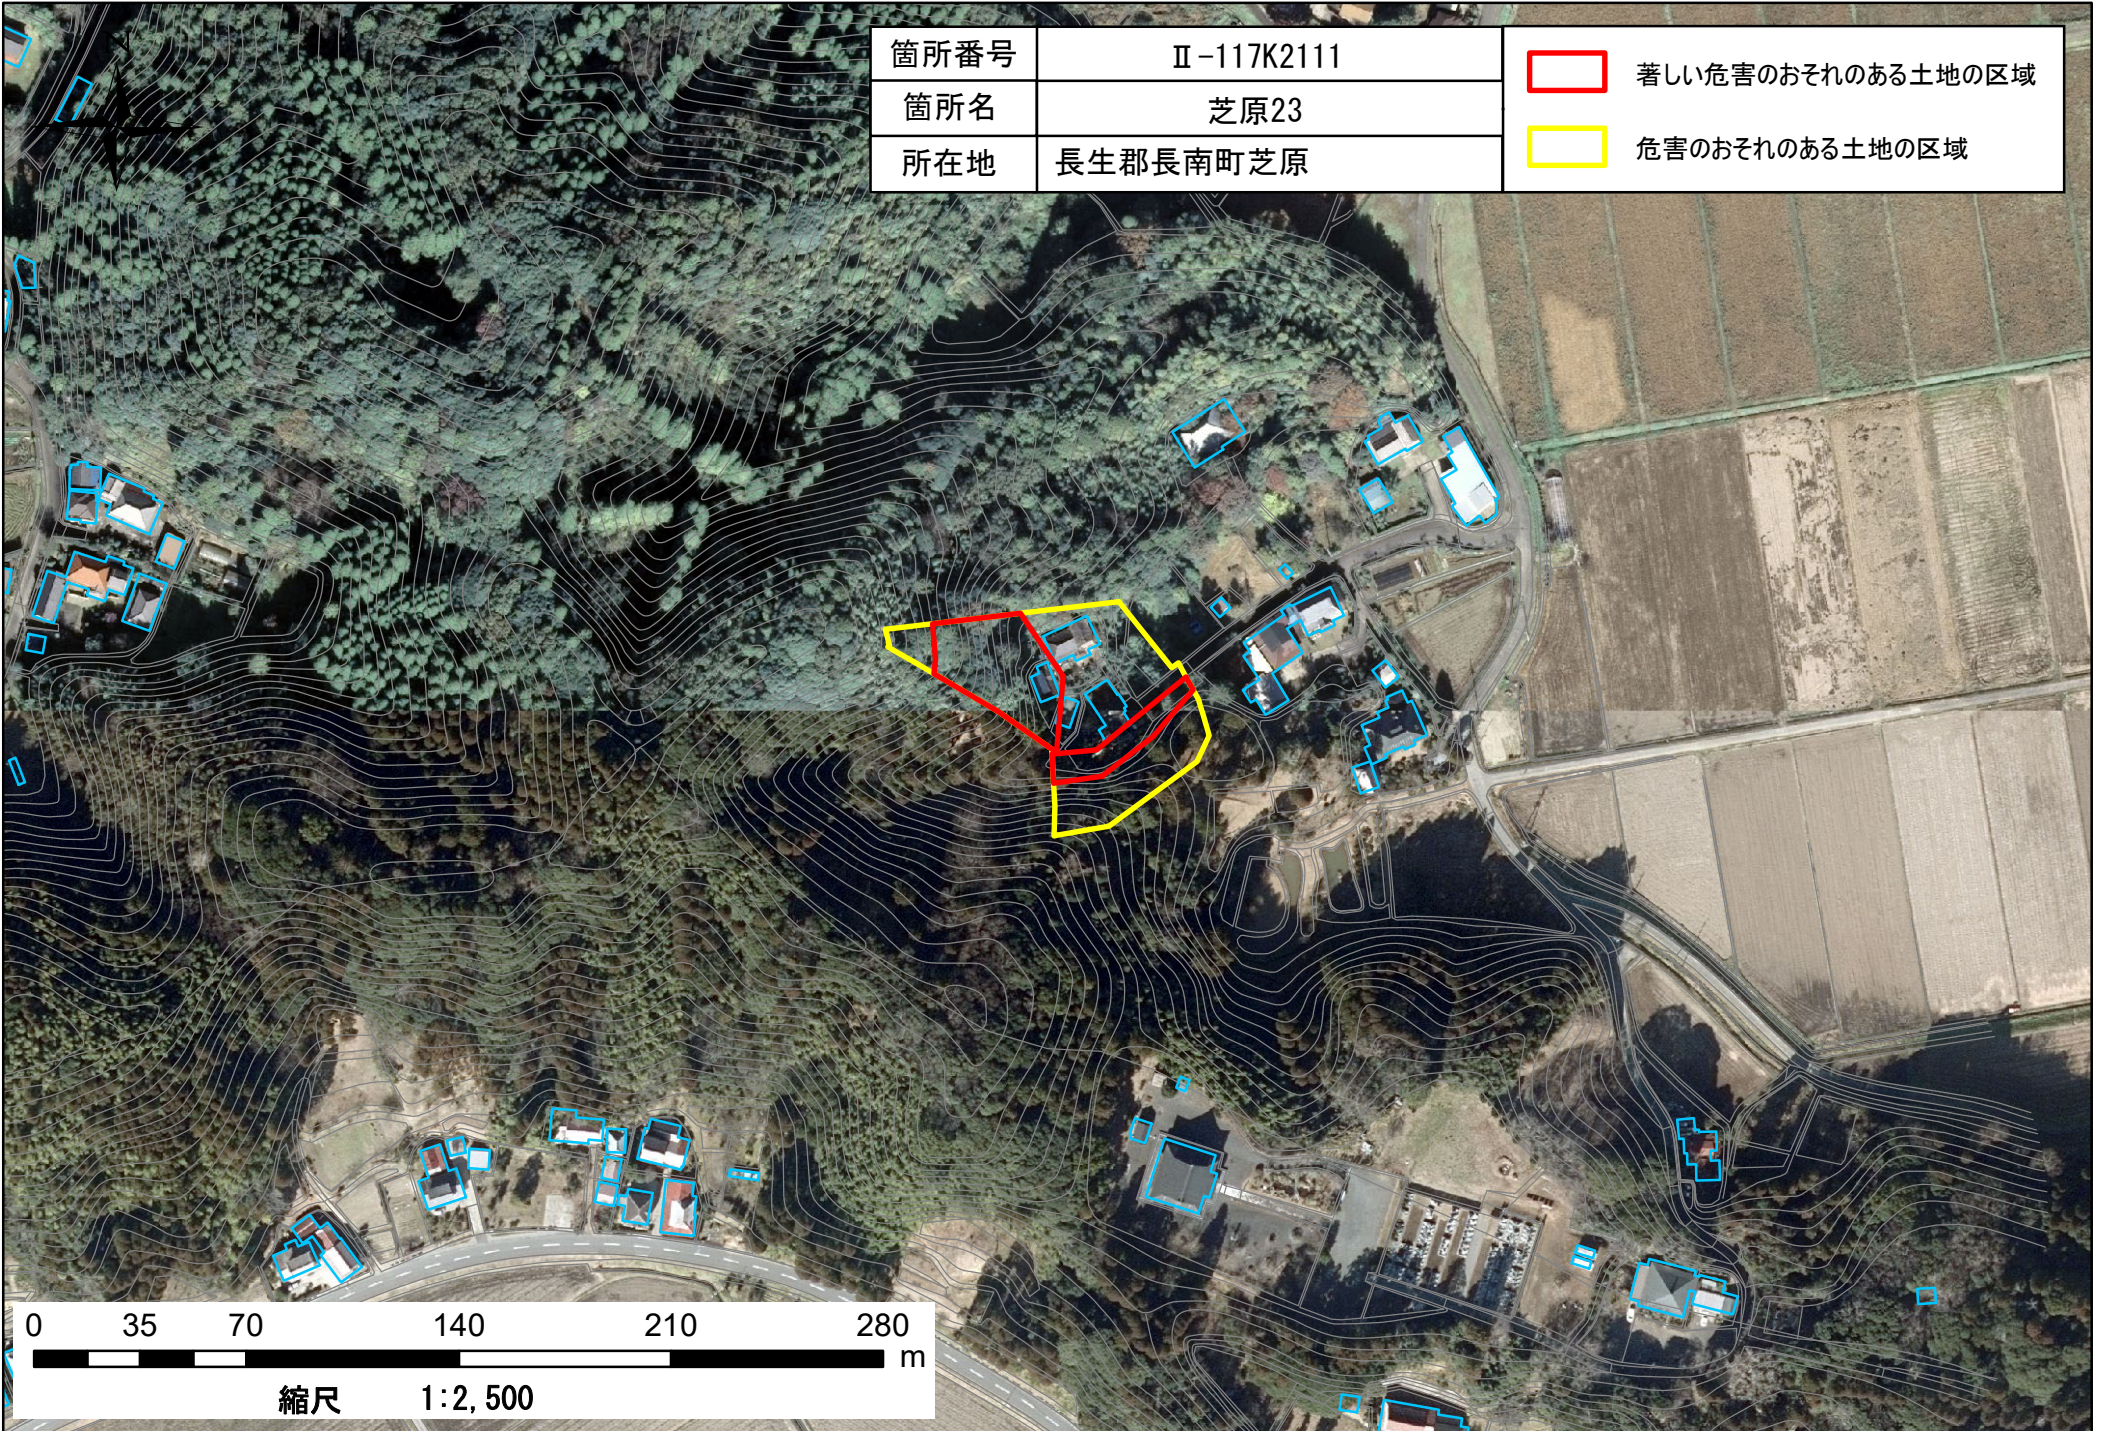

箇所番号	Ⅱ-117K2111
箇所名	芝原23
所在地	長生郡長南町芝原

著しい危害のおそれのある土地の区域

危害のおそれのある土地の区域

0 35 70 140 210 280 m  
縮尺 1:2,500