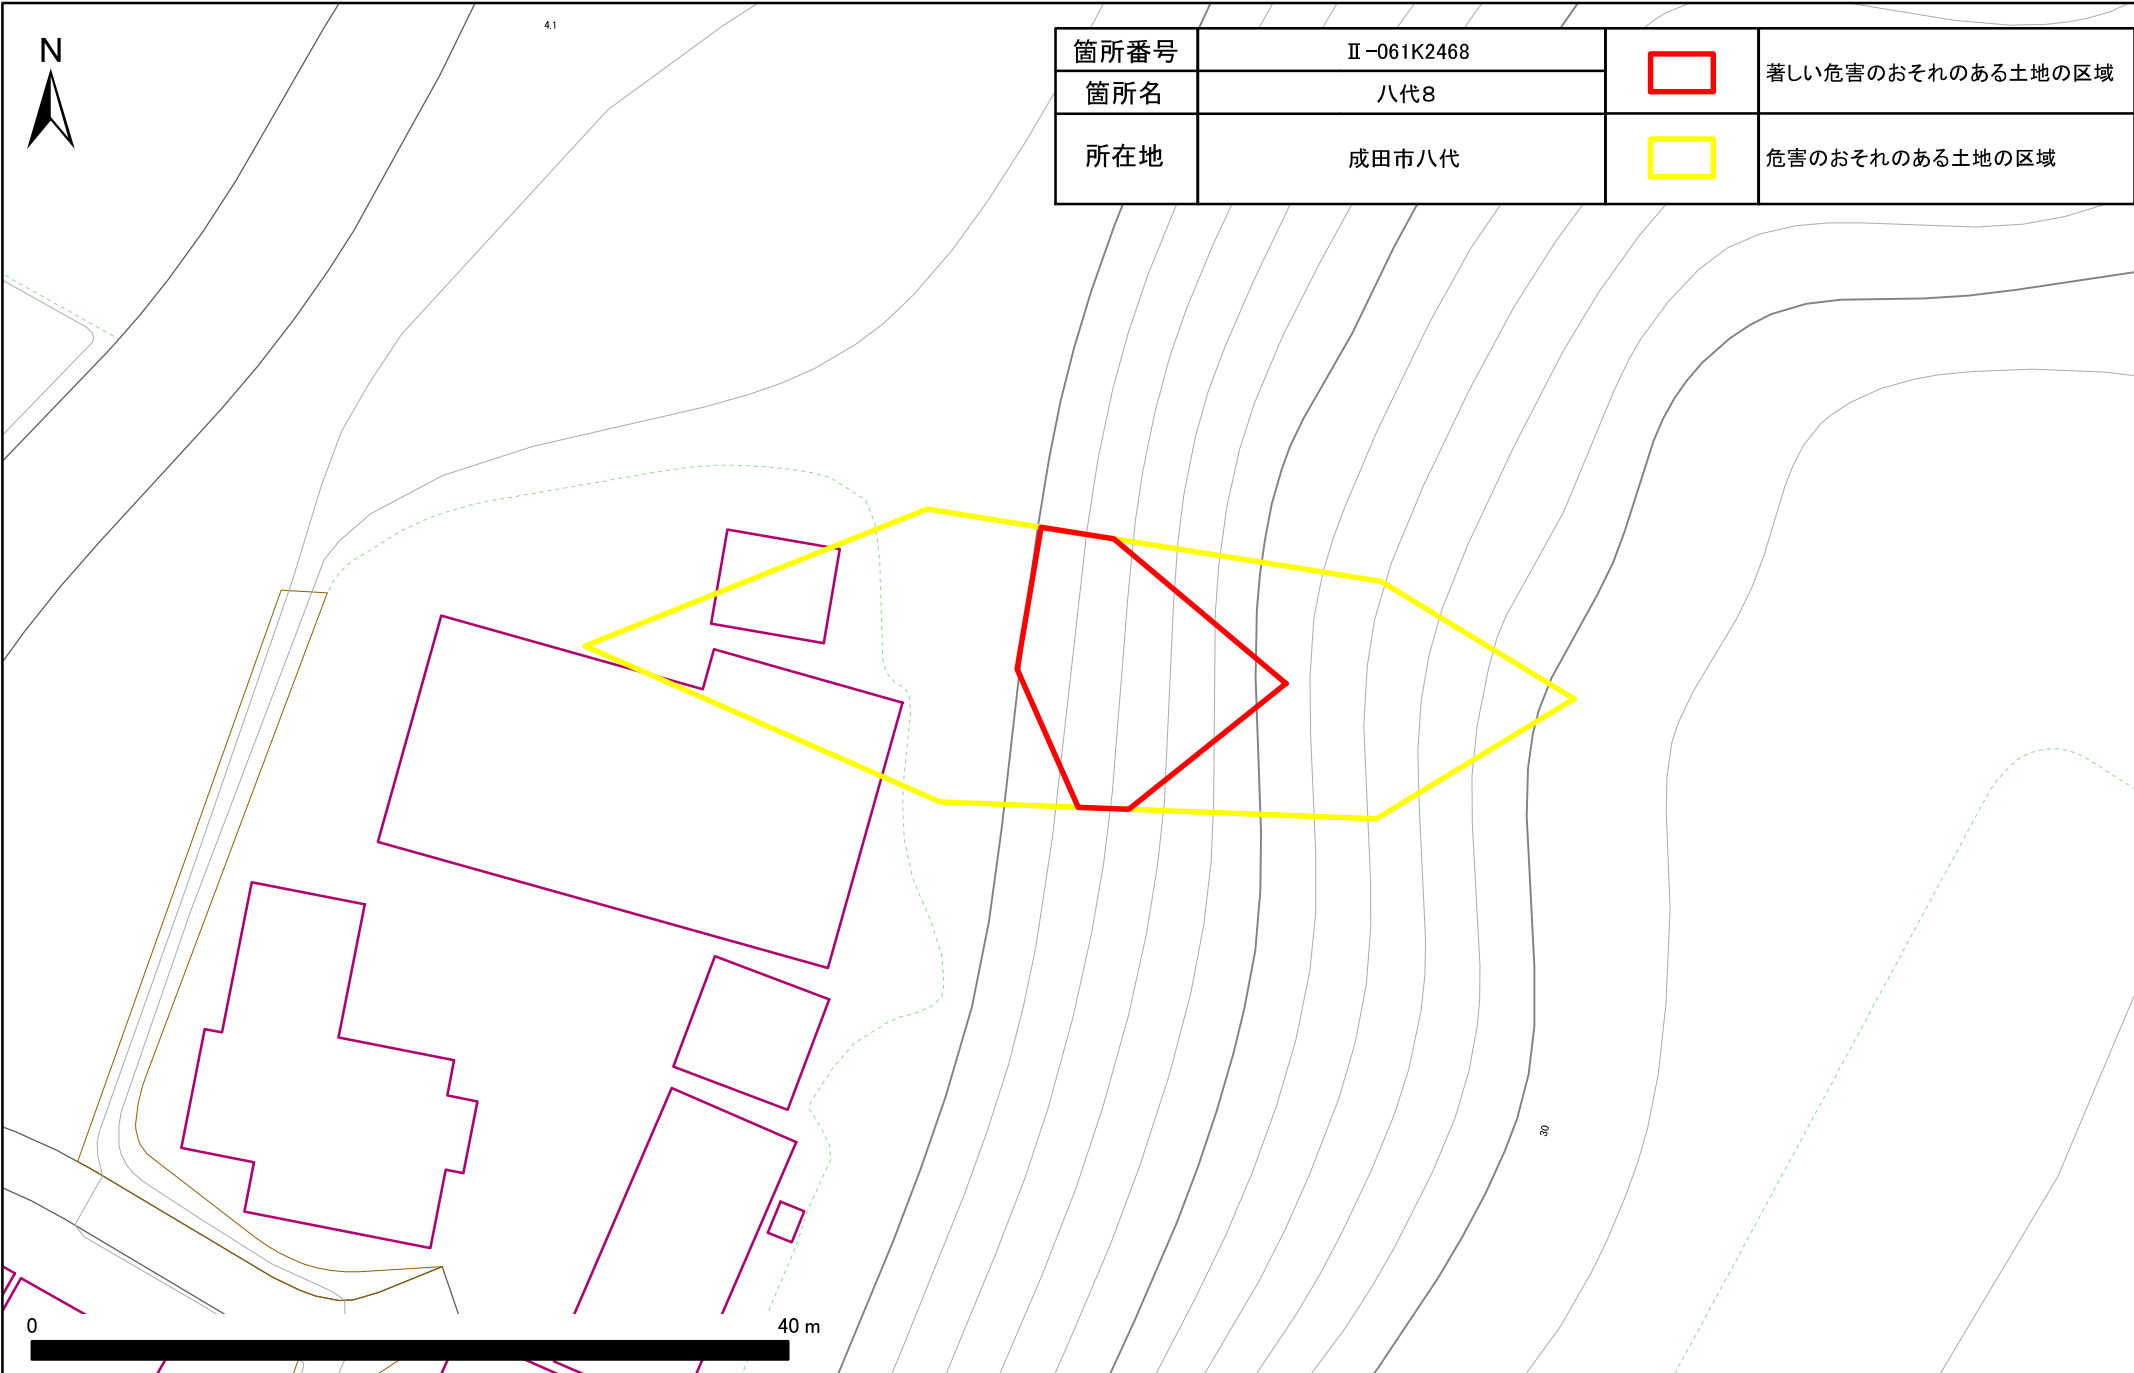

土砂災害警戒区域・特別警戒区域図(急傾斜地の崩壊) 八代地区

土砂災害警戒区域・特別警戒区域図(急傾斜地の崩壊) 八代地区

箇所番号	Ⅱ-061K2468		著しい危害のおそれのある土地の区域
箇所名	八代8		
所在地	成田市八代		危害のおそれのある土地の区域