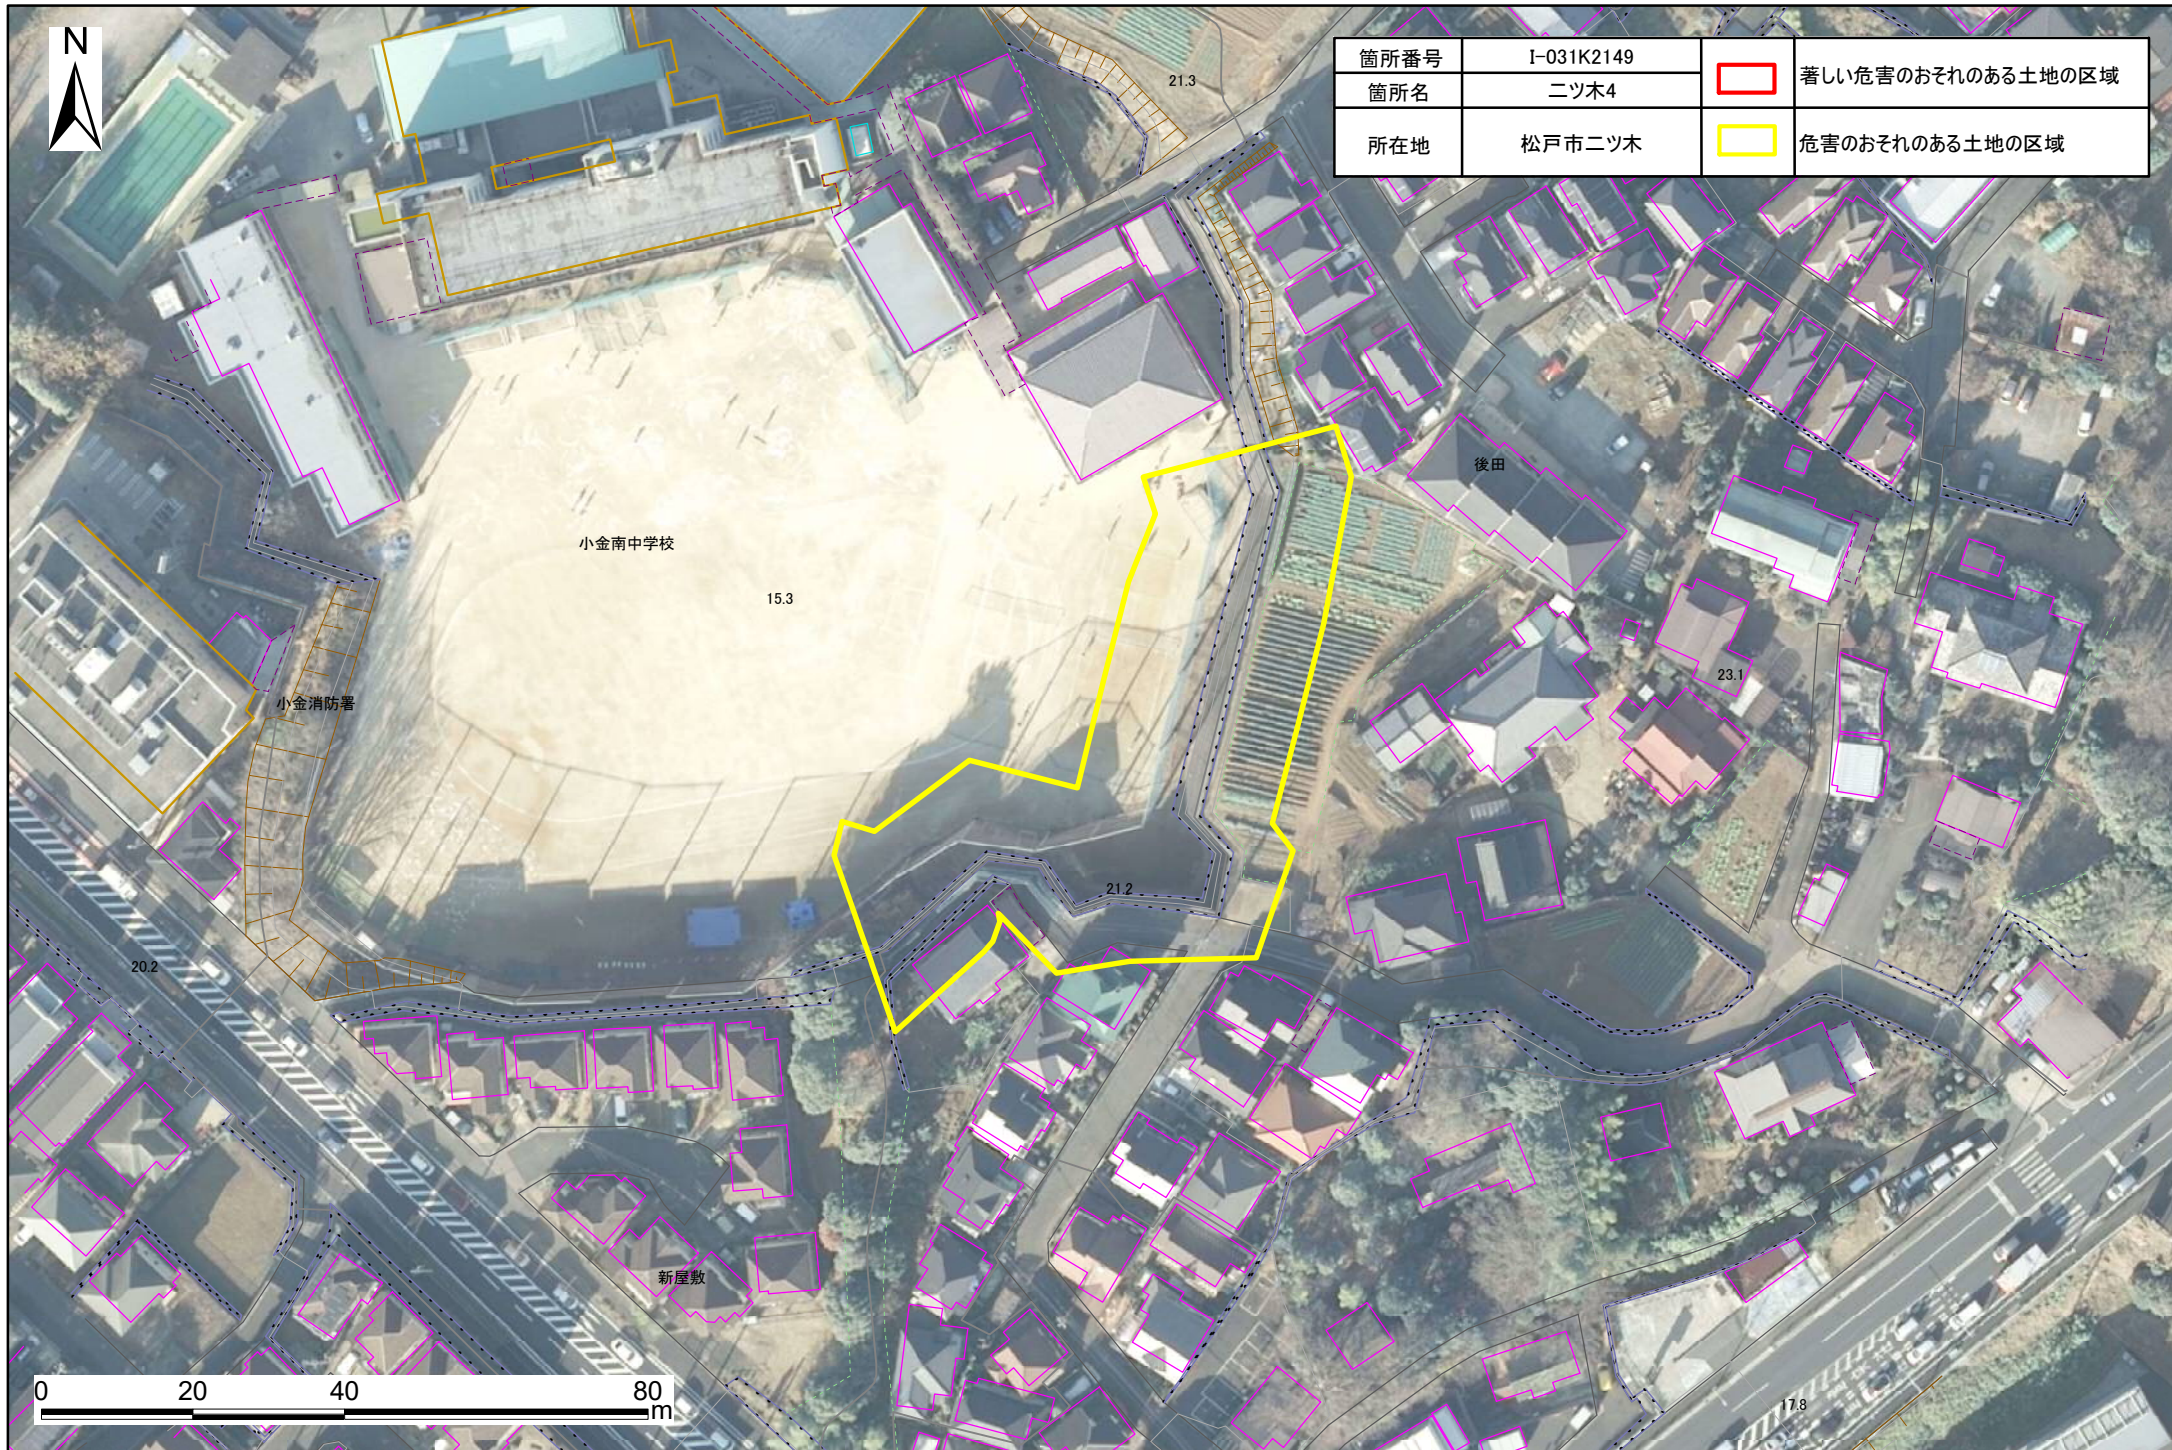

# 土砂災害警戒区域・特別警戒区域図(急傾斜地の崩壊) ニツ木地区

箇所番号	I-031K2149		著しい危害のおそれのある土地の区域
箇所名	ニツ木4		
所在地	松戸市ニツ木		危害のおそれのある土地の区域

箇所番号	I-031K2149		著しい危害のおそれのある土地の区域
箇所名	二ツ木4		
所在地	松戸市二ツ木		危害のおそれのある土地の区域