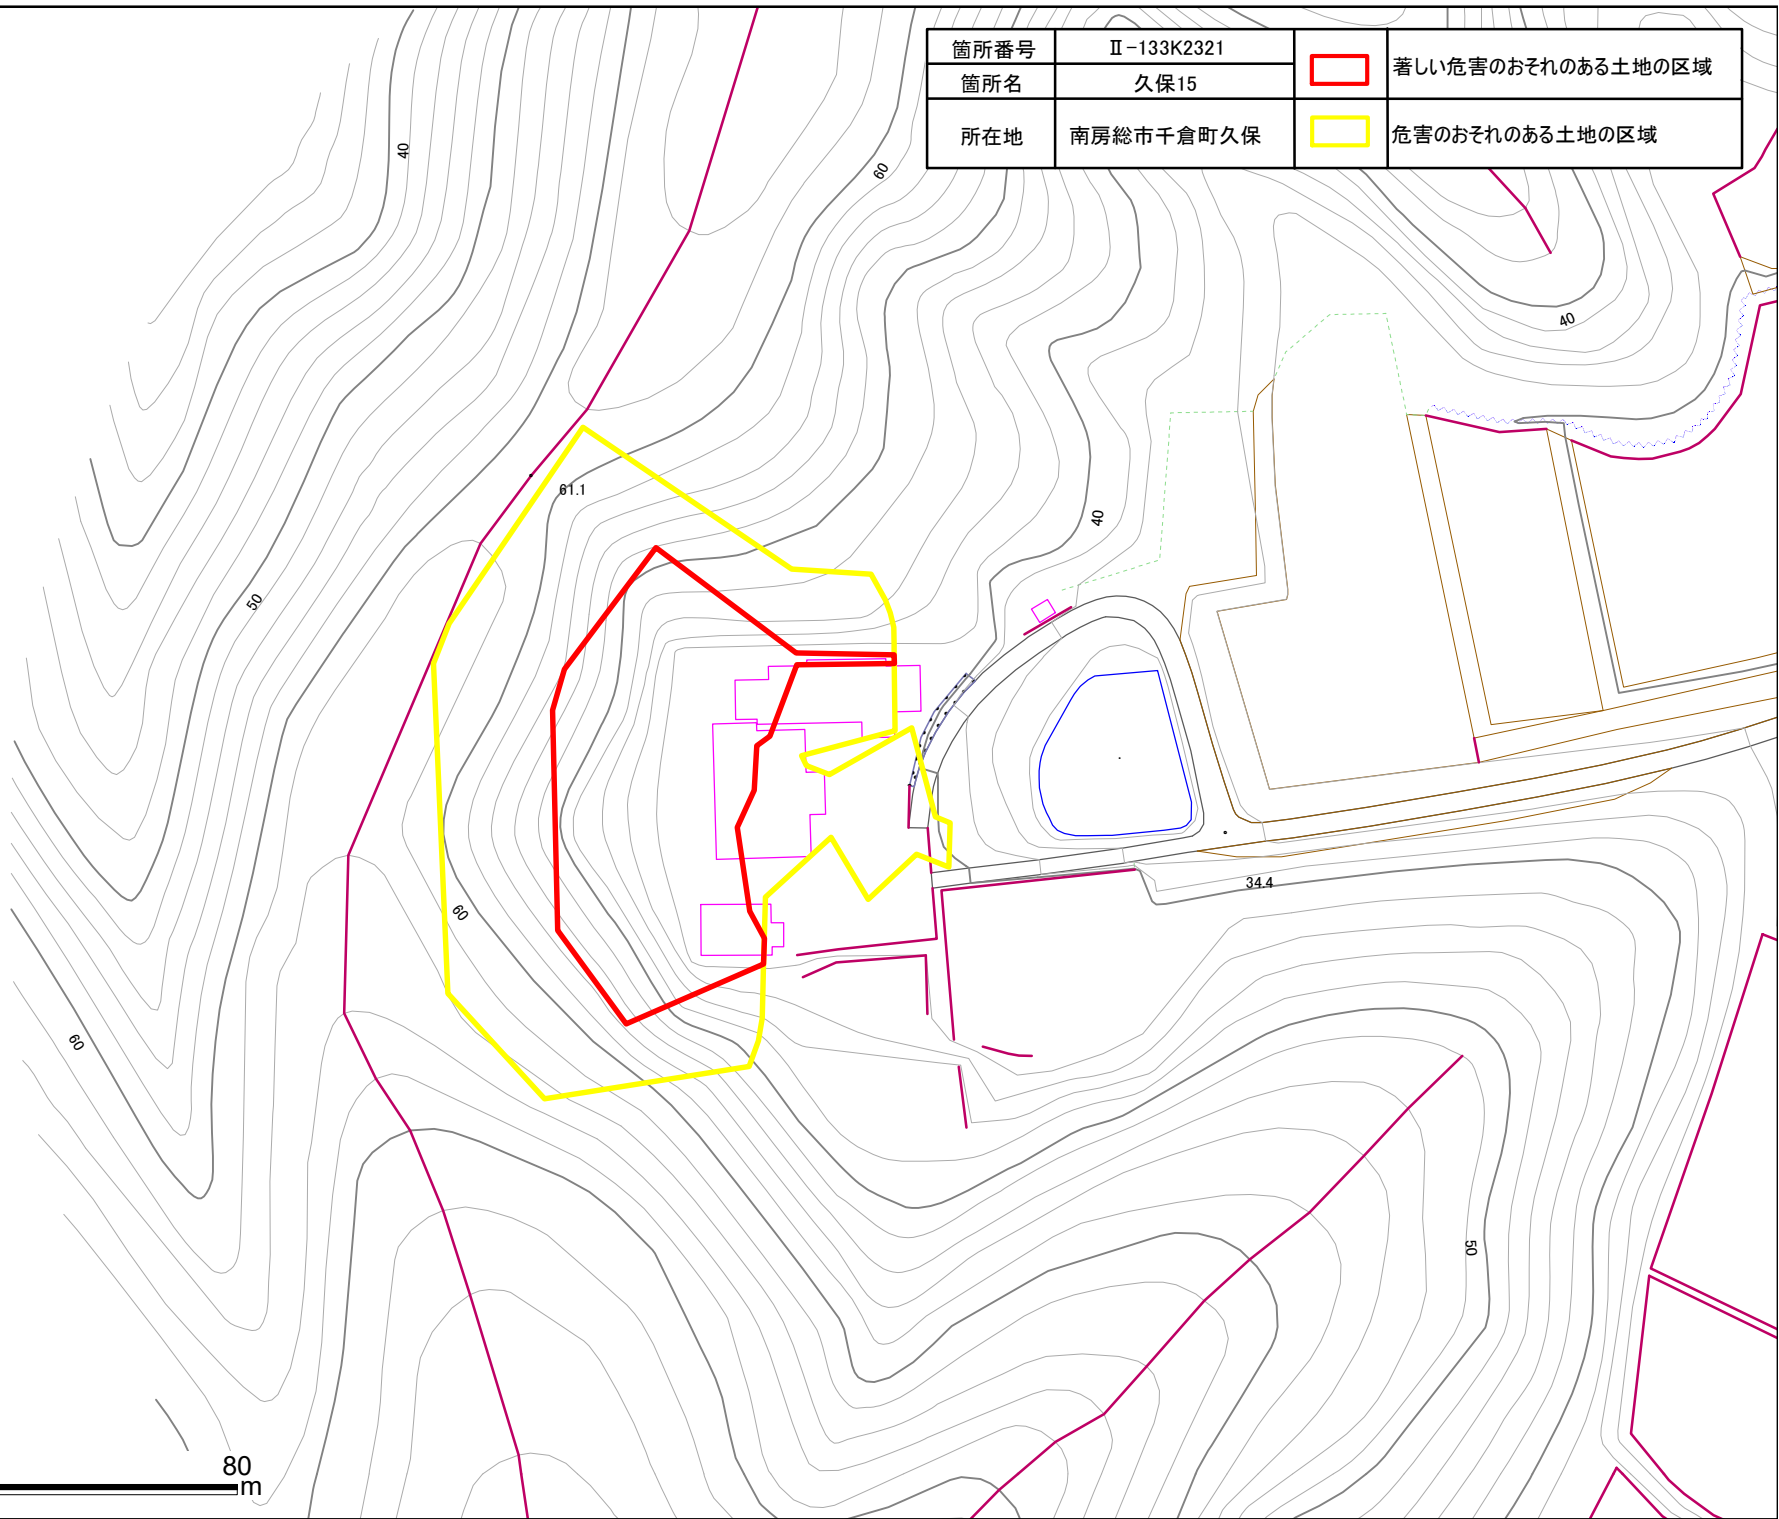

箇所番号	II-133K2321		著しい危害のおそれのある土地の区域
箇所名	久保15		
所在地	南房総市千倉町久保		危害のおそれのある土地の区域

# 土砂災害警戒区域・特別警戒区域図(急傾斜地の崩壊) 千倉町久保地区

箇所番号	Ⅱ-133K2321		著しい危害のおそれのある土地の区域
箇所名	久保15		
所在地	南房総市千倉町久保		危害のおそれのある土地の区域

0 20 40 80 m