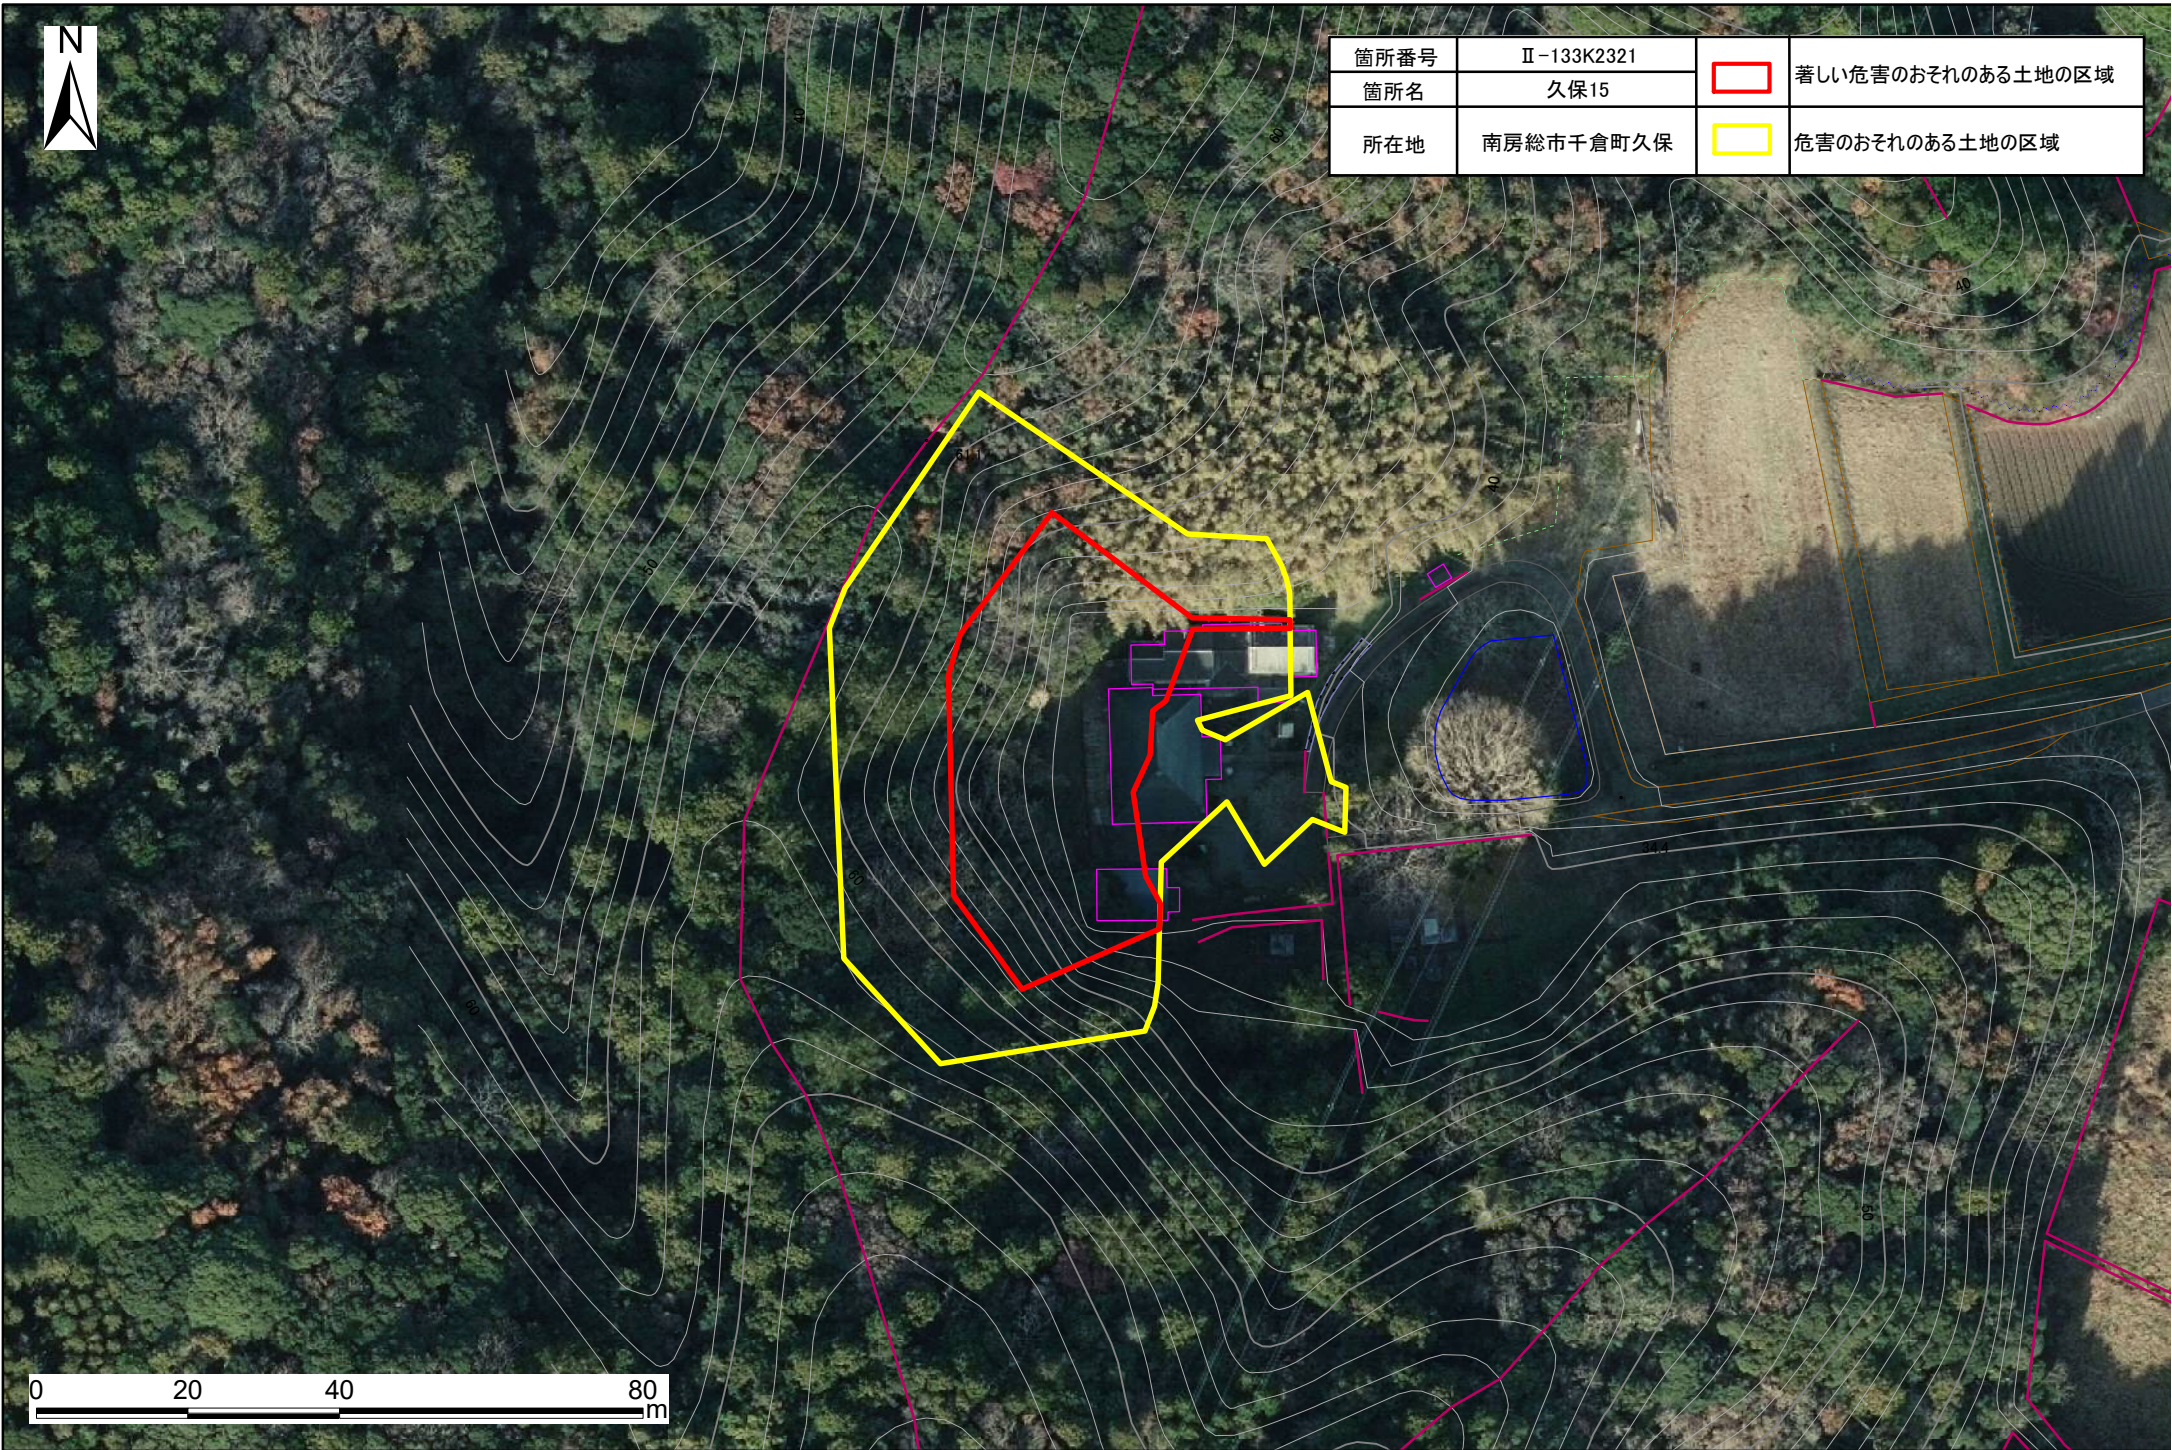

箇所番号	II-133K2321		著しい危害のおそれのある土地の区域
箇所名	久保15		
所在地	南房総市千倉町久保		危害のおそれのある土地の区域

# 土砂災害警戒区域・特別警戒区域図(急傾斜地の崩壊) 千倉町久保地区

箇所番号	Ⅱ-133K2321		著しい危害のおそれのある土地の区域
箇所名	久保15		
所在地	南房総市千倉町久保		危害のおそれのある土地の区域

0 20 40 80 m