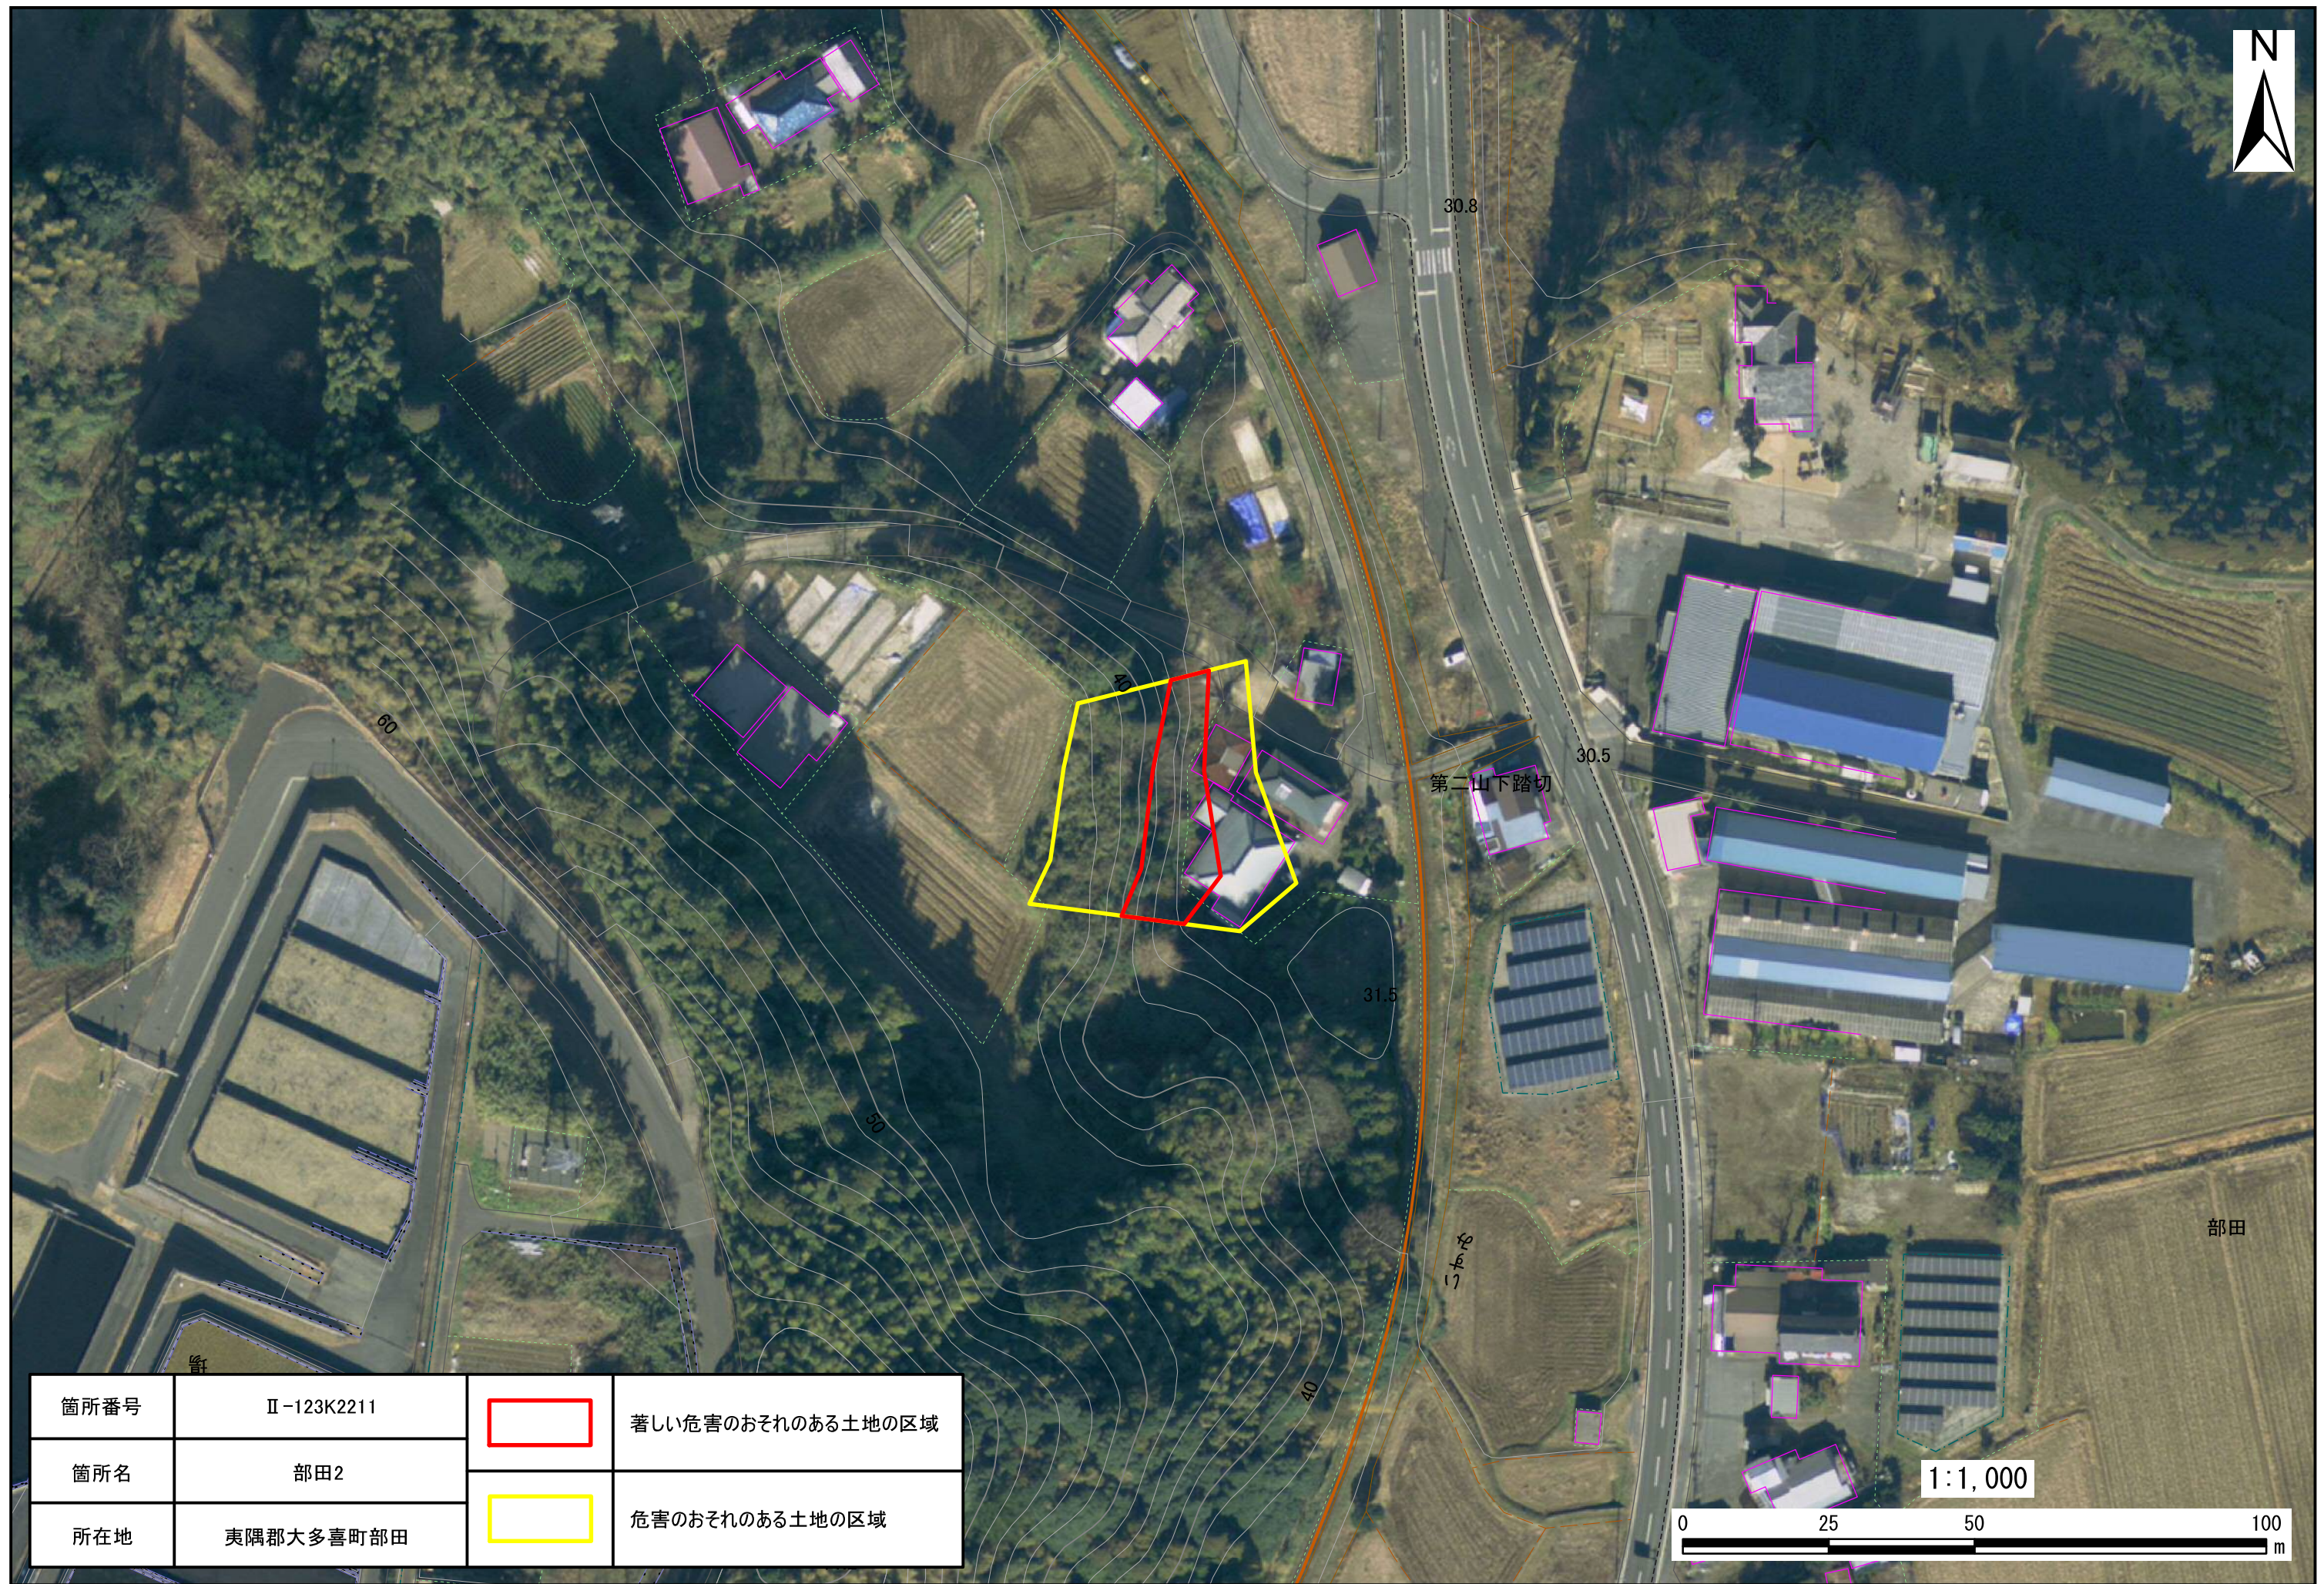

箇所番号	II-123K2211		著しい危害のおそれのある土地の区域
箇所名	部田2		危害のおそれのある土地の区域
所在地	夷隅郡大多喜町部田		

箇所番号	II-123K2211		著しい危害のおそれのある土地の区域
箇所名	部田2		危害のおそれのある土地の区域
所在地	夷隅郡大多喜町部田		