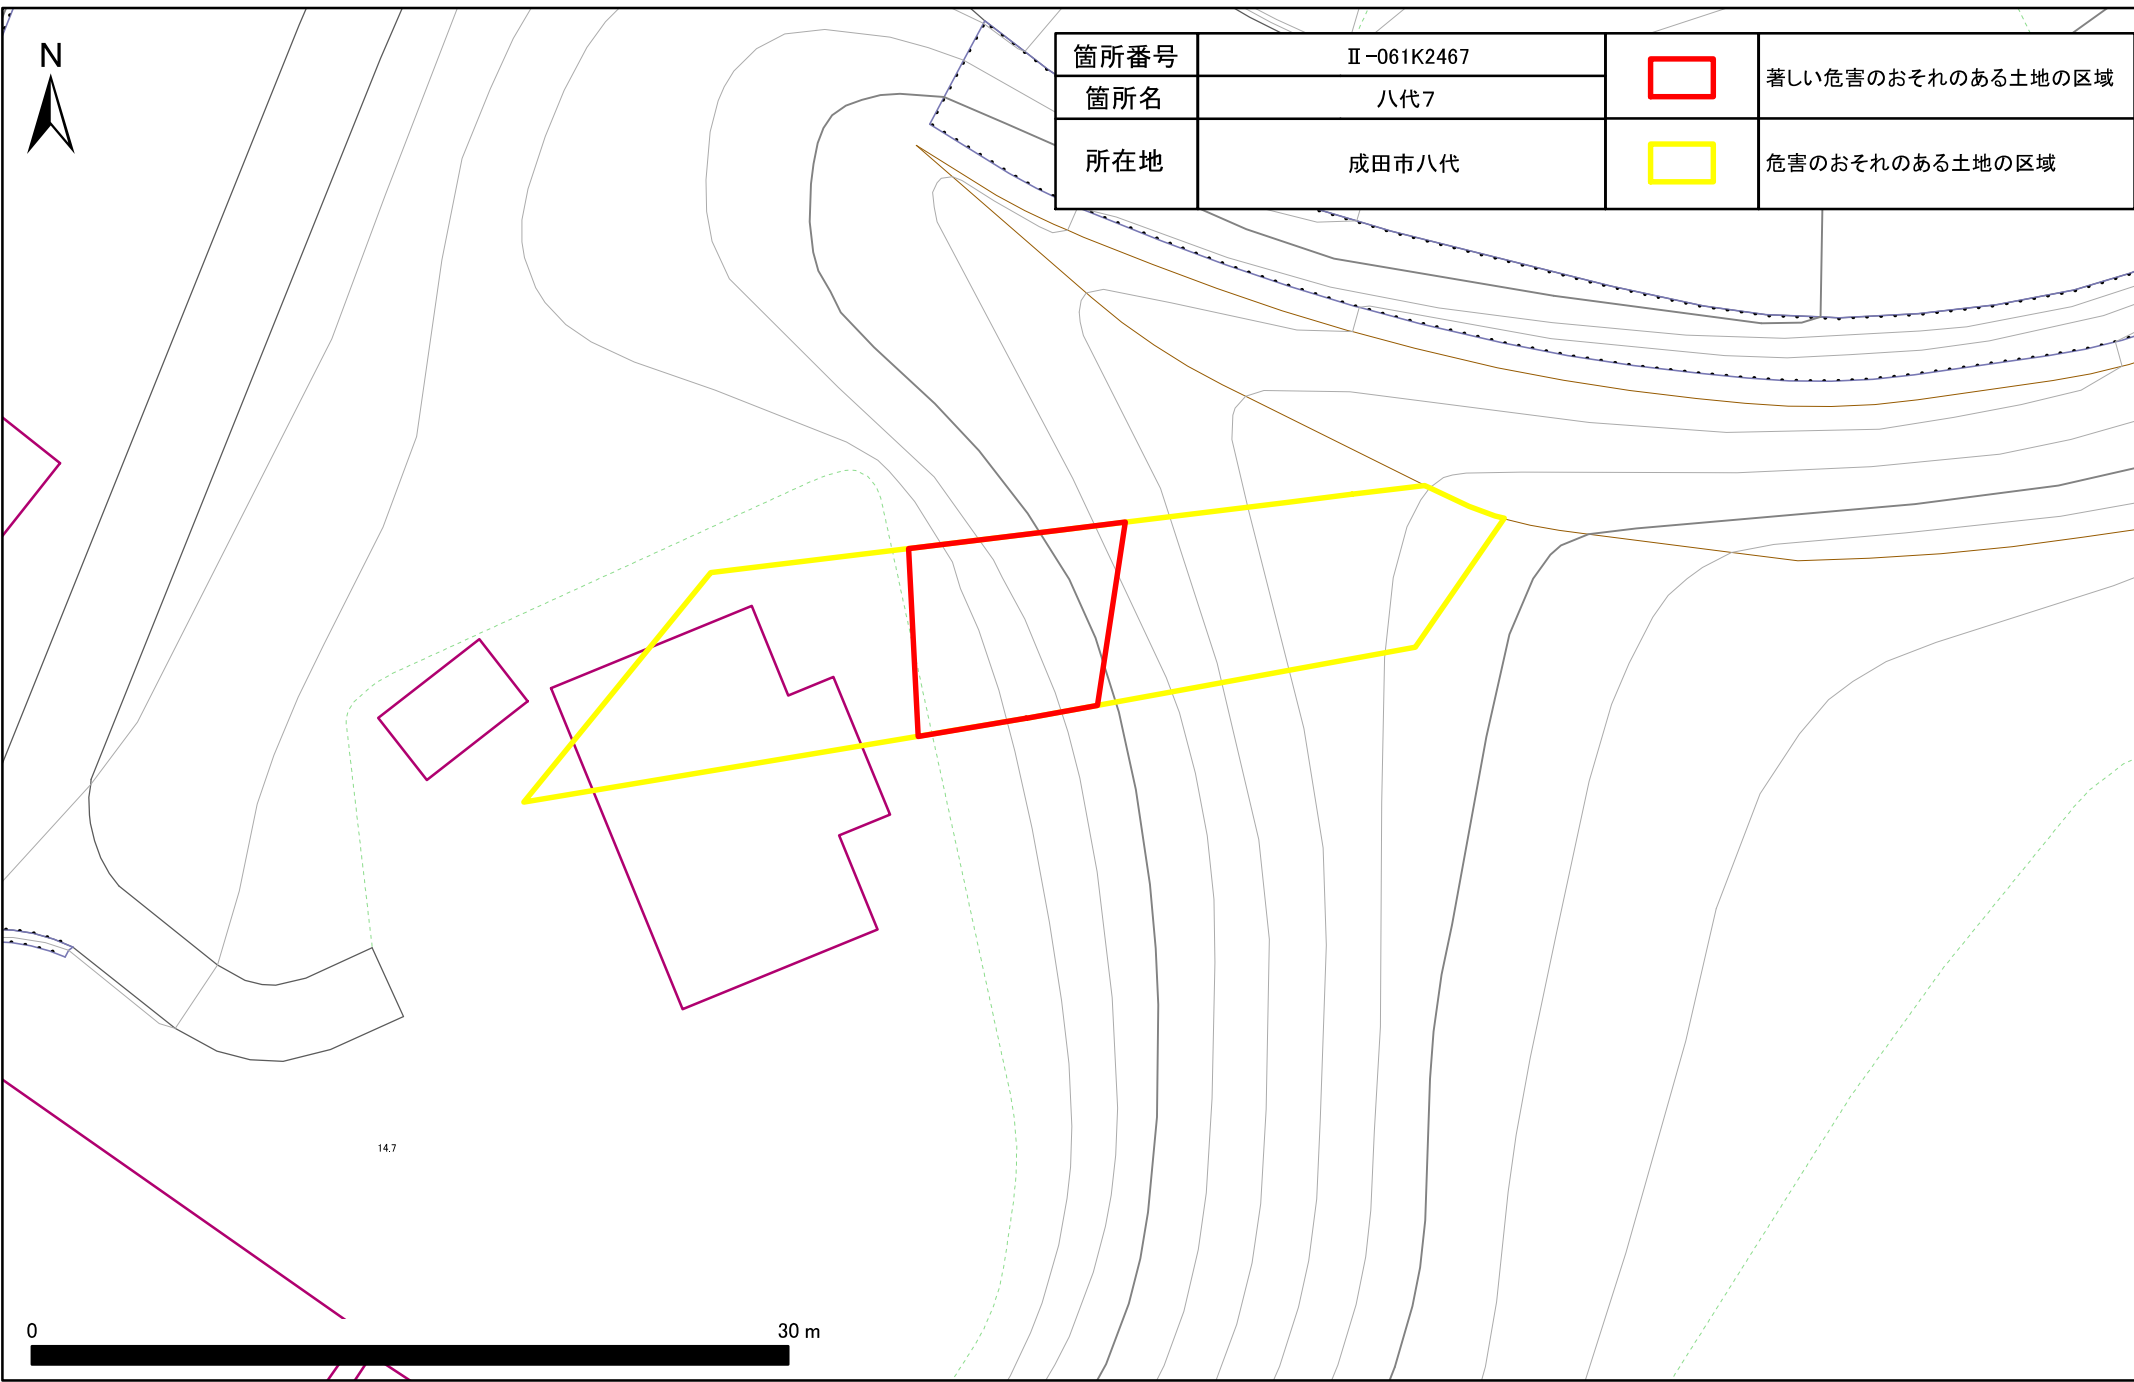

土砂災害警戒区域・特別警戒区域図(急傾斜地の崩壊) 八代地区

箇所番号	Ⅱ-061K2467		著しい危害のおそれのある土地の区域
箇所名	八代7		
所在地	成田市八代		危害のおそれのある土地の区域

土砂災害警戒区域・特別警戒区域図(急傾斜地の崩壊) 八代地区