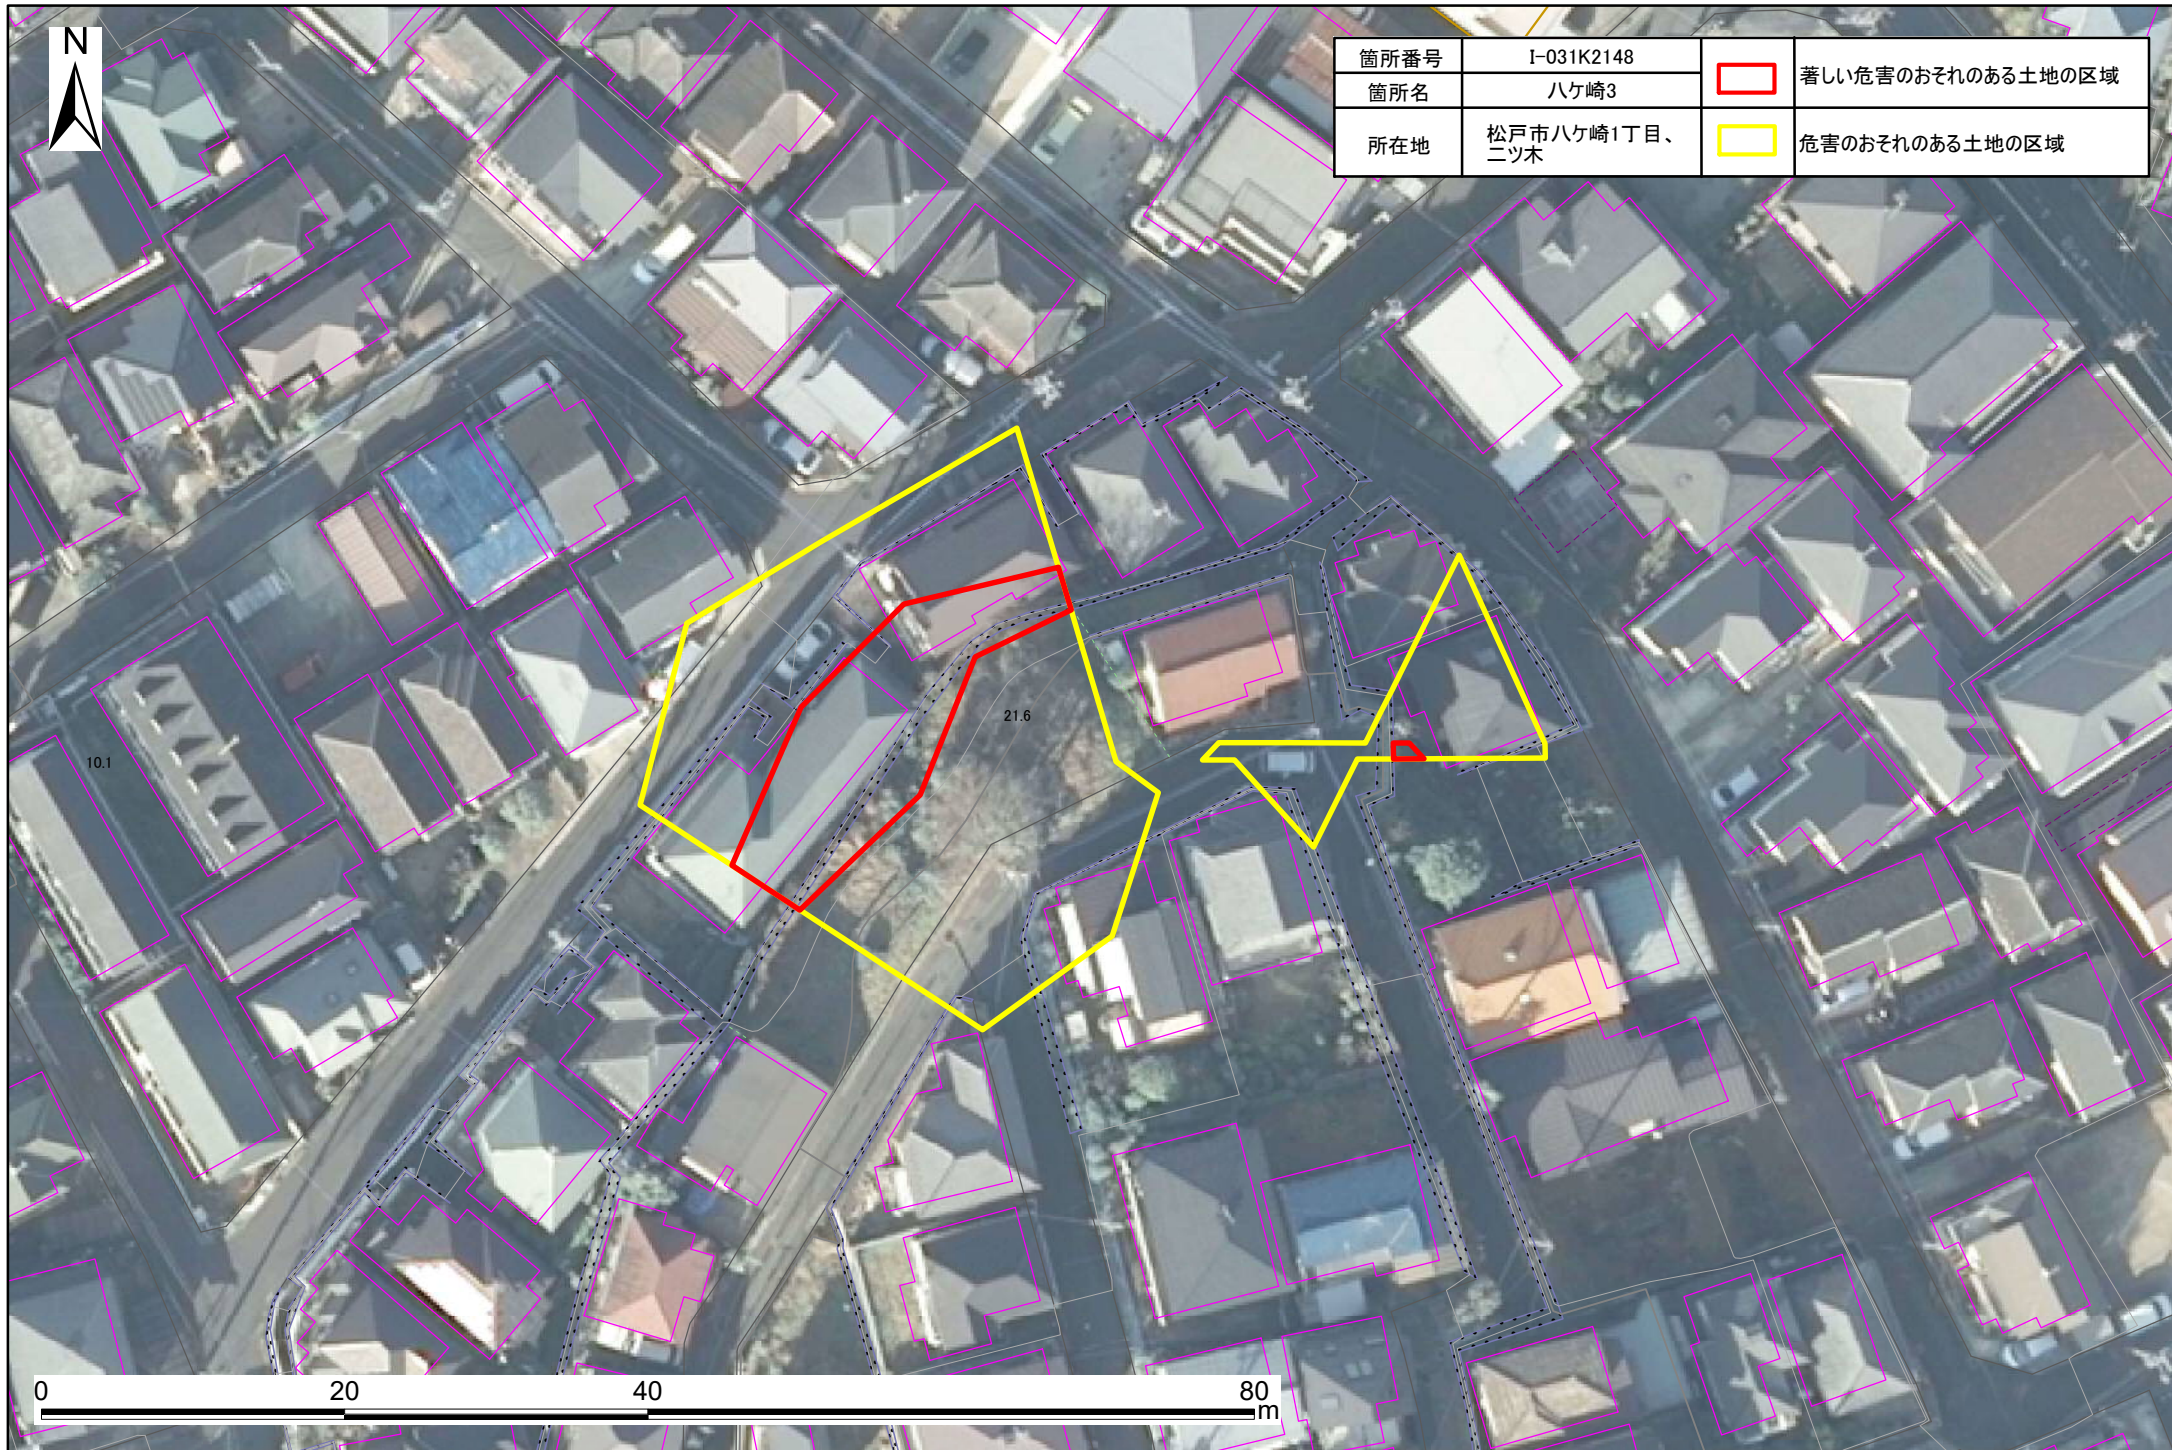

土砂災害警戒区域・特別警戒区域図(急傾斜地の崩壊) 八ヶ崎1丁目地区

箇所番号	I-031K2148		著しい危害のおそれのある土地の区域
箇所名	八ヶ崎3		
所在地	松戸市八ヶ崎1丁目、 二ツ木		危害のおそれのある土地の区域

箇所番号	I-031K2148		著しい危害のおそれのある土地の区域
箇所名	八ヶ崎3		
所在地	松戸市八ヶ崎1丁目、 二ツ木		危害のおそれのある土地の区域