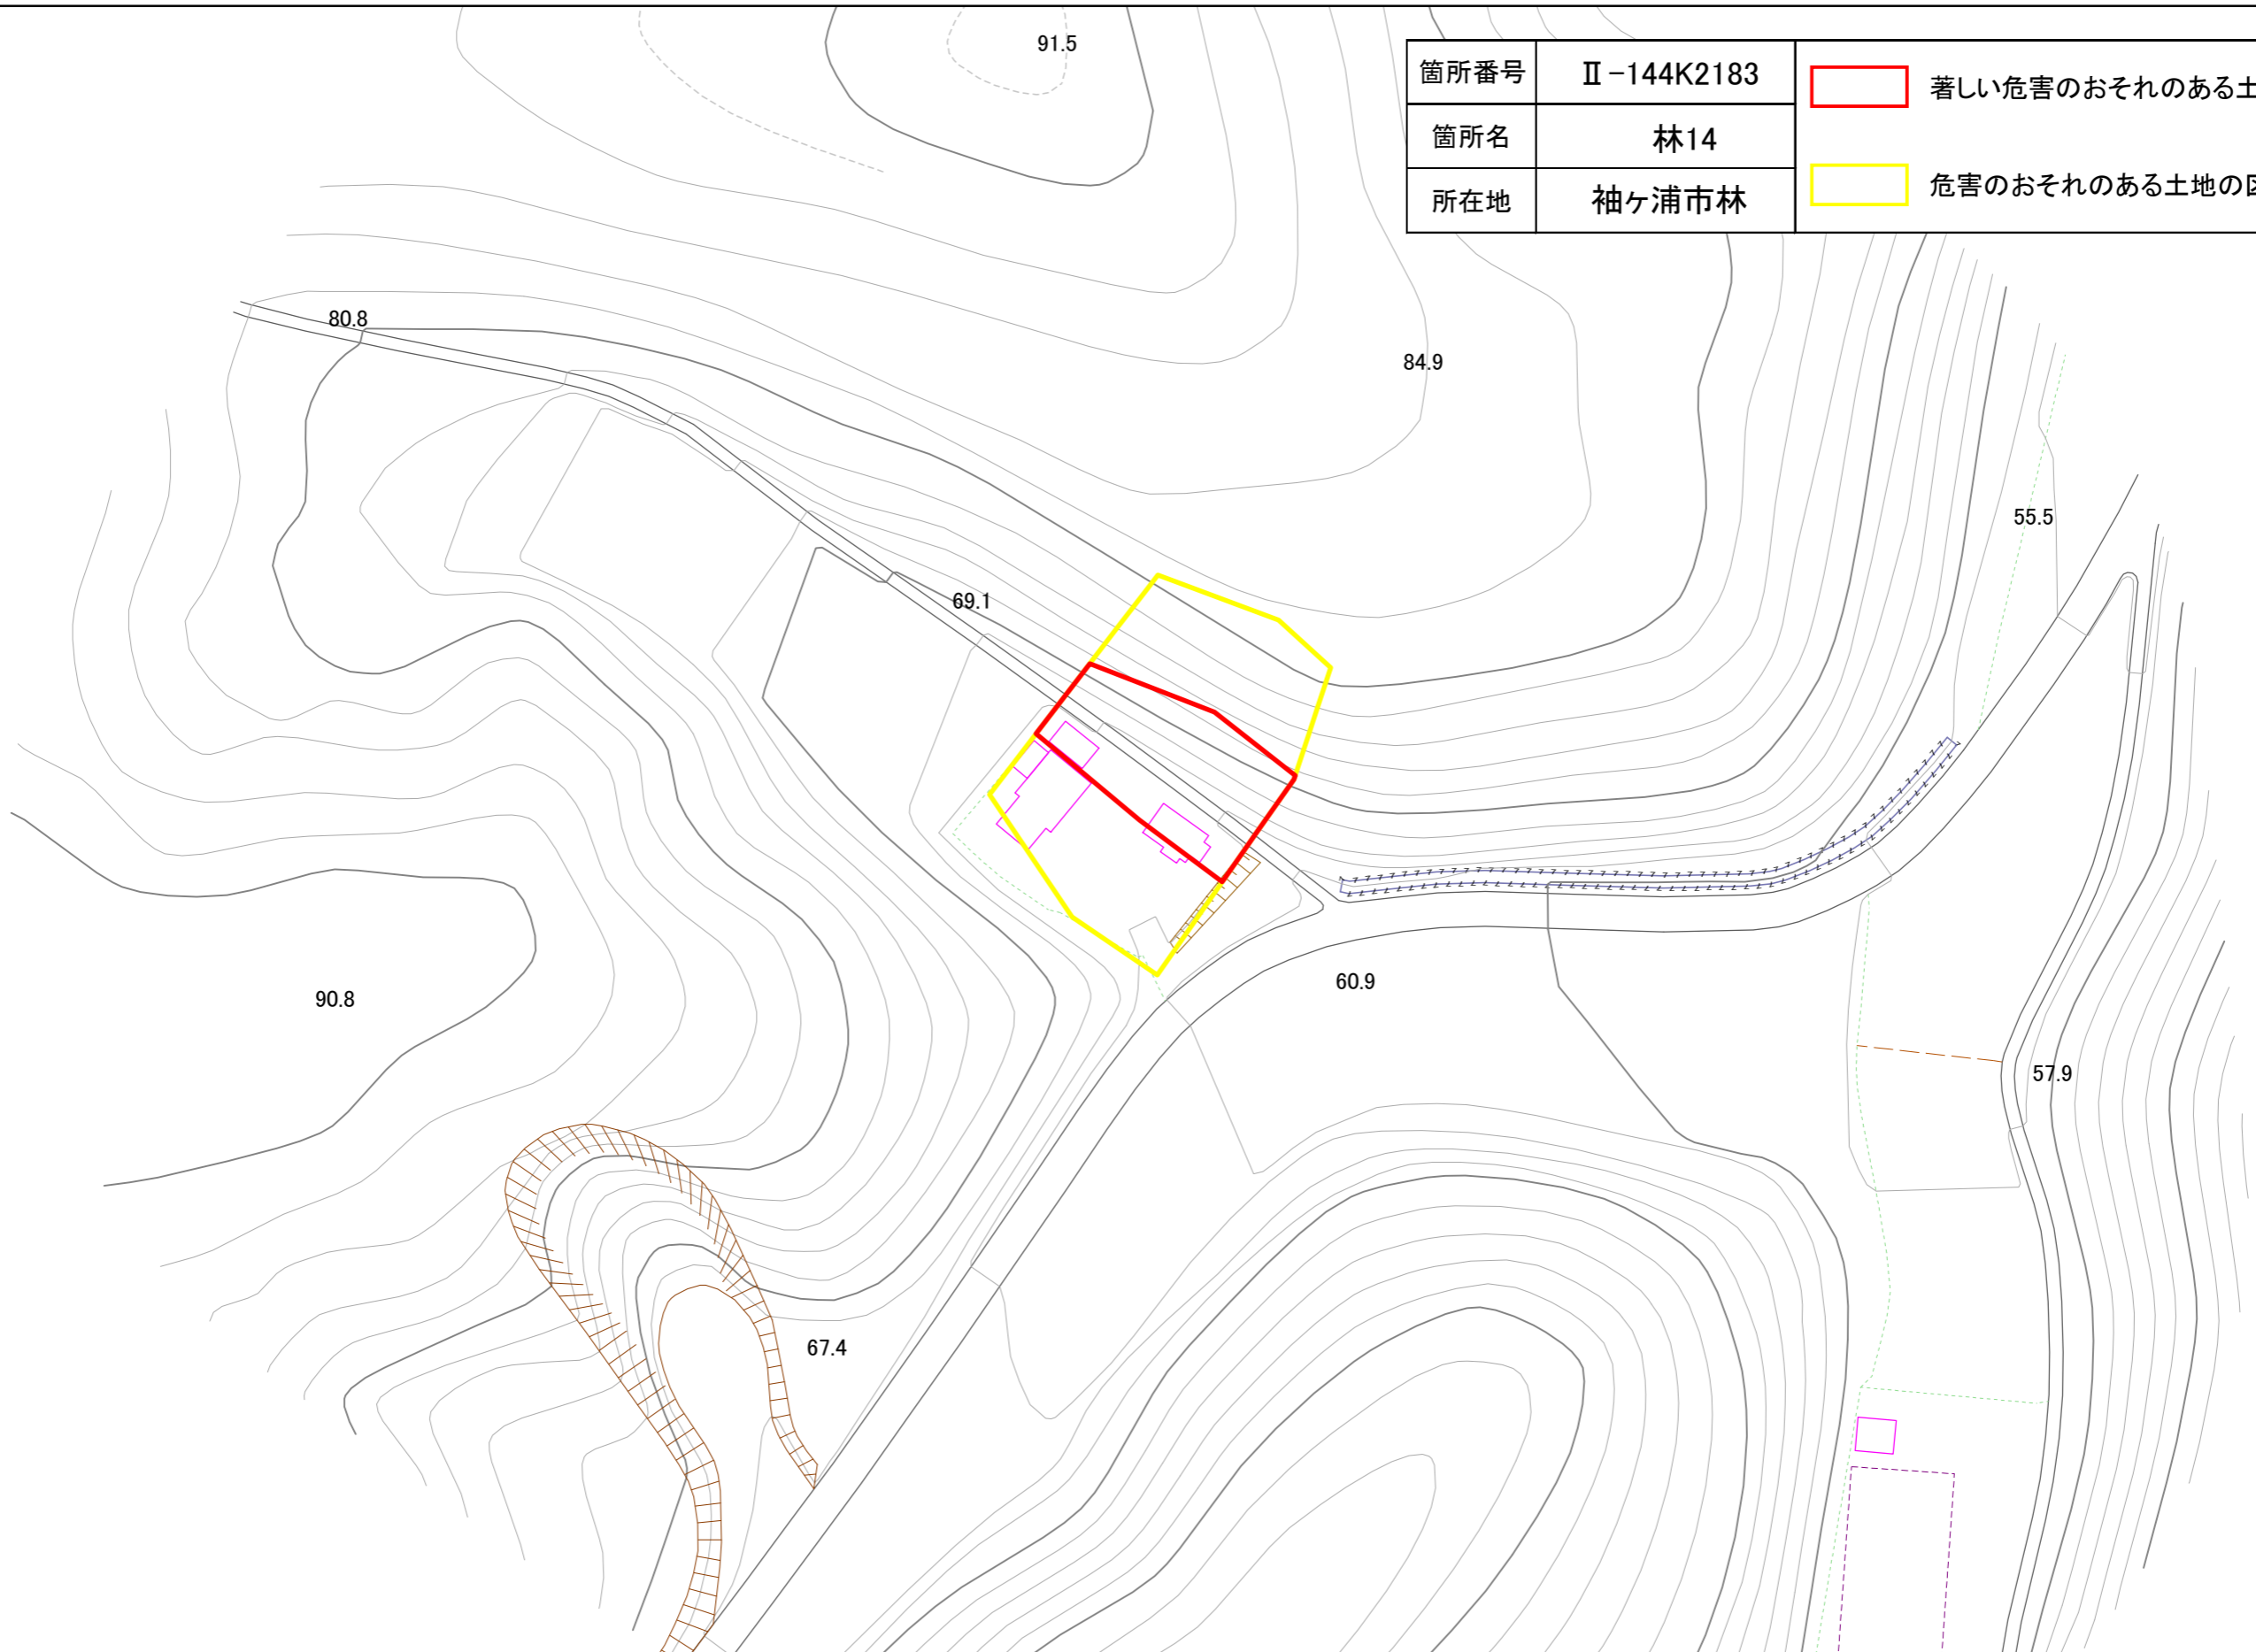

箇所番号	Ⅱ-144K2183	 著しい危害のおそれのある土地の区域
箇所名	林14	 危害のおそれのある土地の区域
所在地	袖ヶ浦市林	

土砂災害警戒区域・特別警戒区域図(急傾斜地の崩壊) 林地区

箇所番号	Ⅱ-144K2183	 著しい危害のおそれのある土地の区域
箇所名	林14	 危害のおそれのある土地の区域
所在地	袖ヶ浦市林	