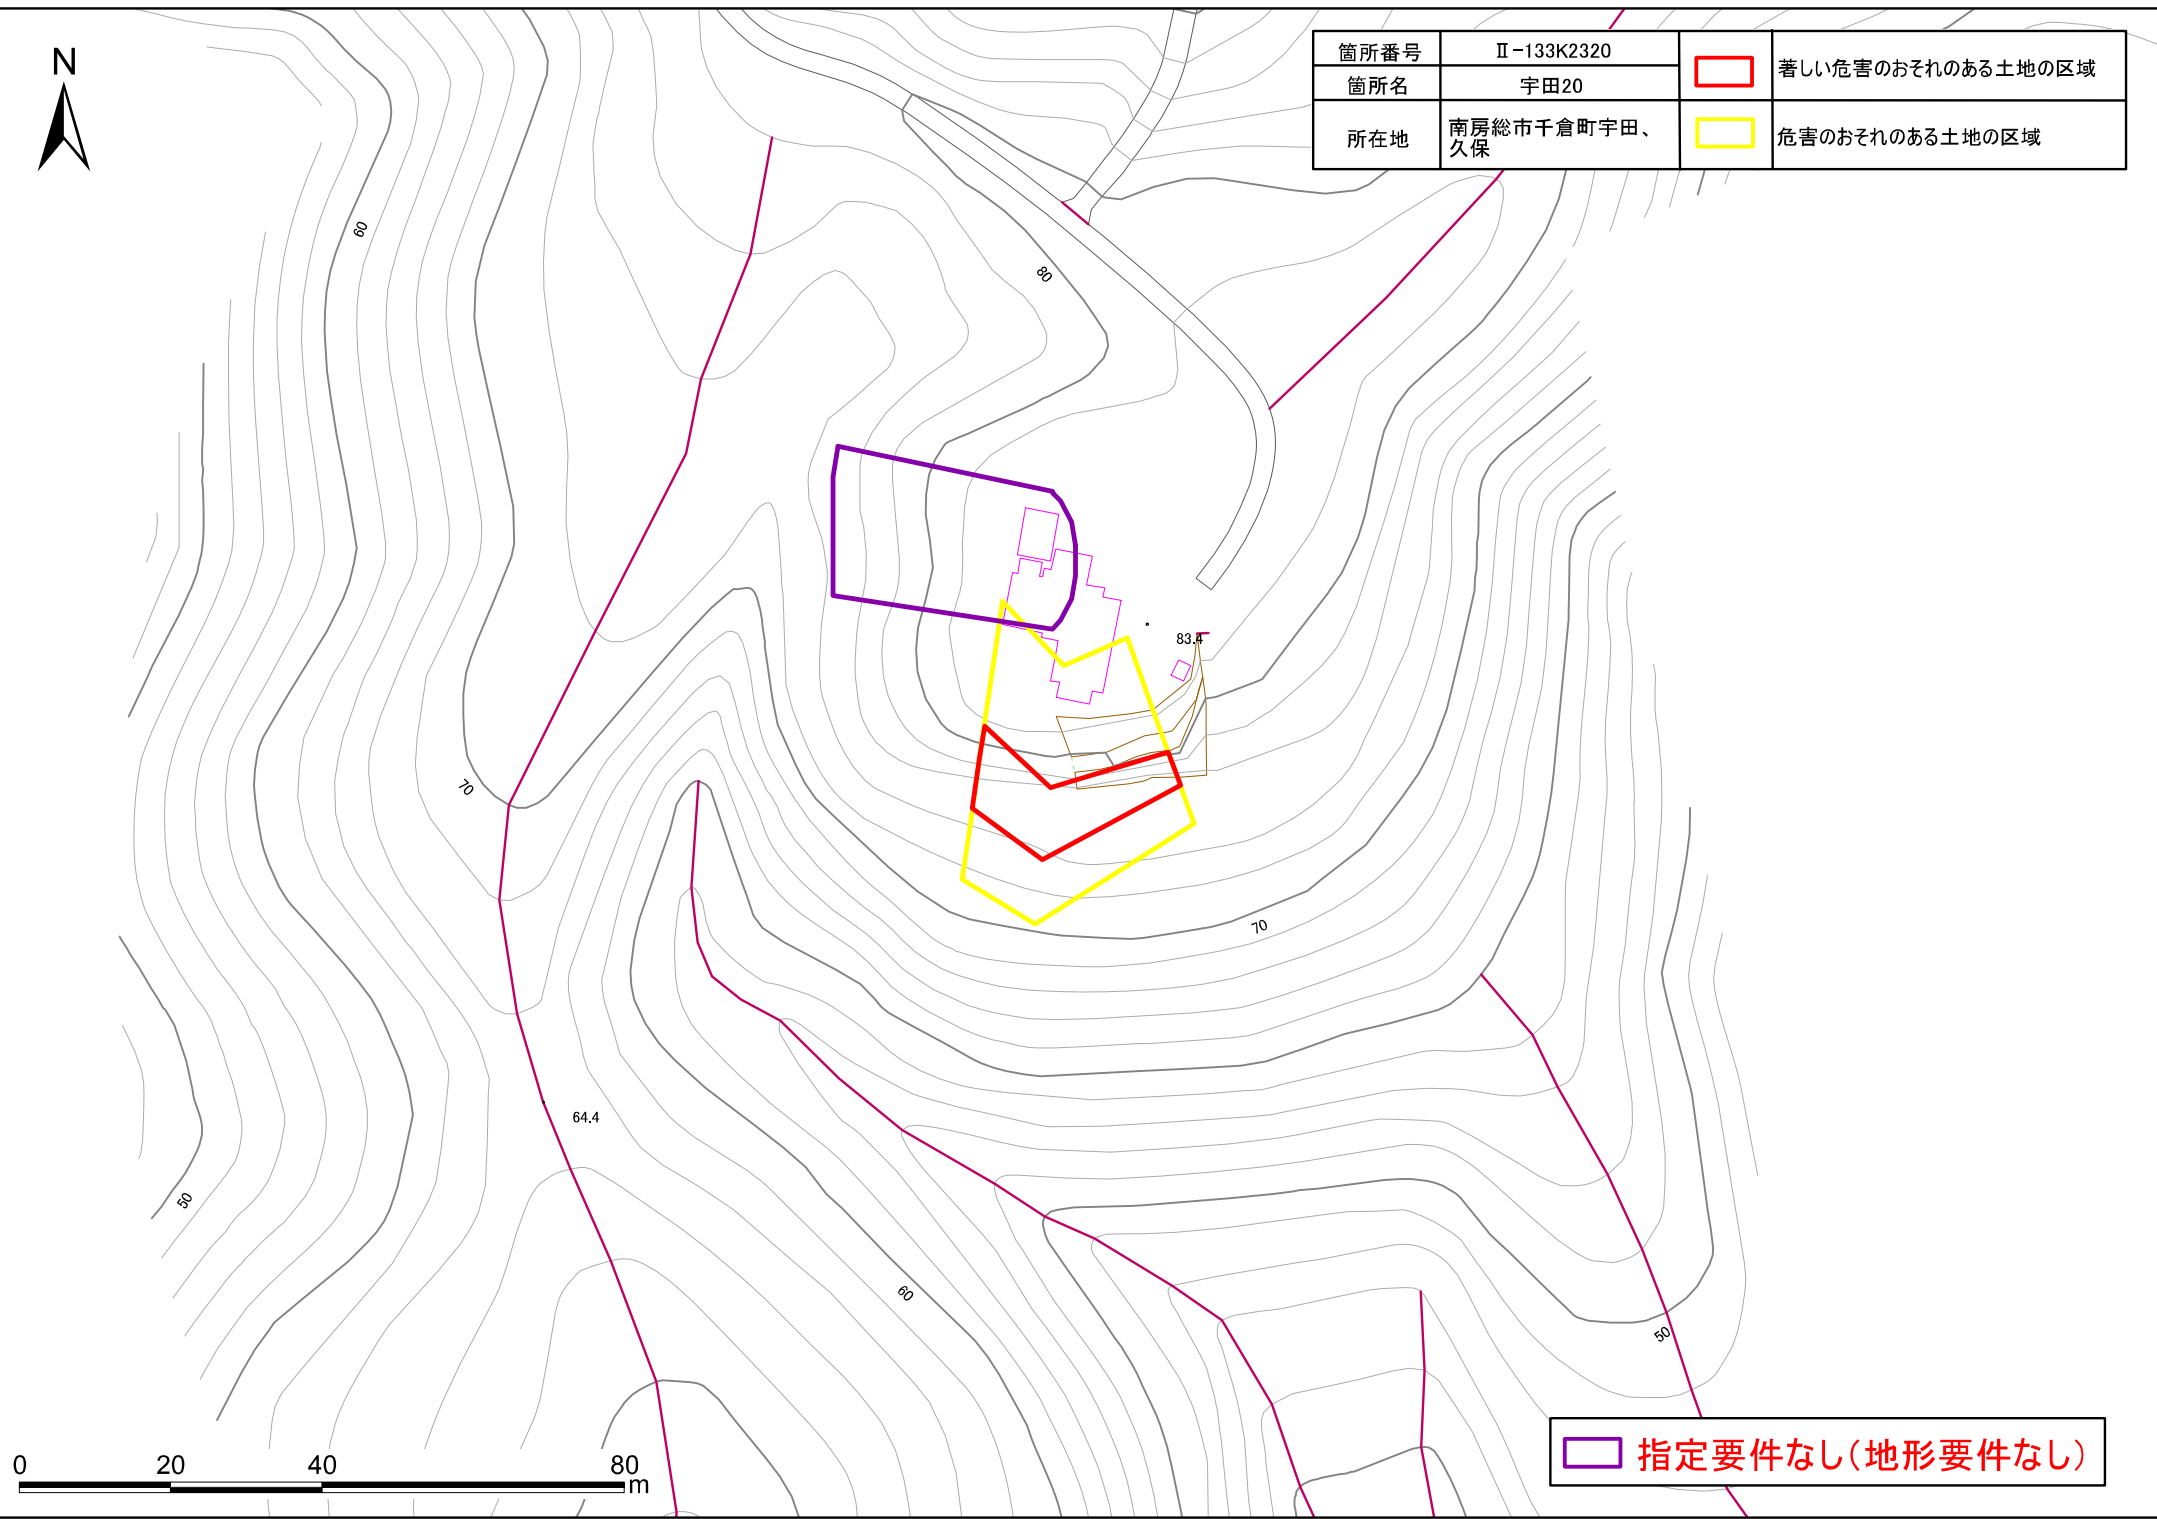

箇所番号	II-133K2320		著しい危害のおそれのある土地の区域
箇所名	宇田20		
所在地	南房総市千倉町宇田、久保		危害のおそれのある土地の区域

 指定要件なし(地形要件なし)

# 土砂災害警戒区域・特別警戒区域図(急傾斜地の崩壊) 千倉町宇田地区

箇所番号	Ⅱ-133K2320		著しい危害のおそれのある土地の区域
箇所名	宇田20		
所在地	南房総市千倉町宇田、久保		危害のおそれのある土地の区域

0 20 40 80 m

 指定要件なし(地形要件なし)