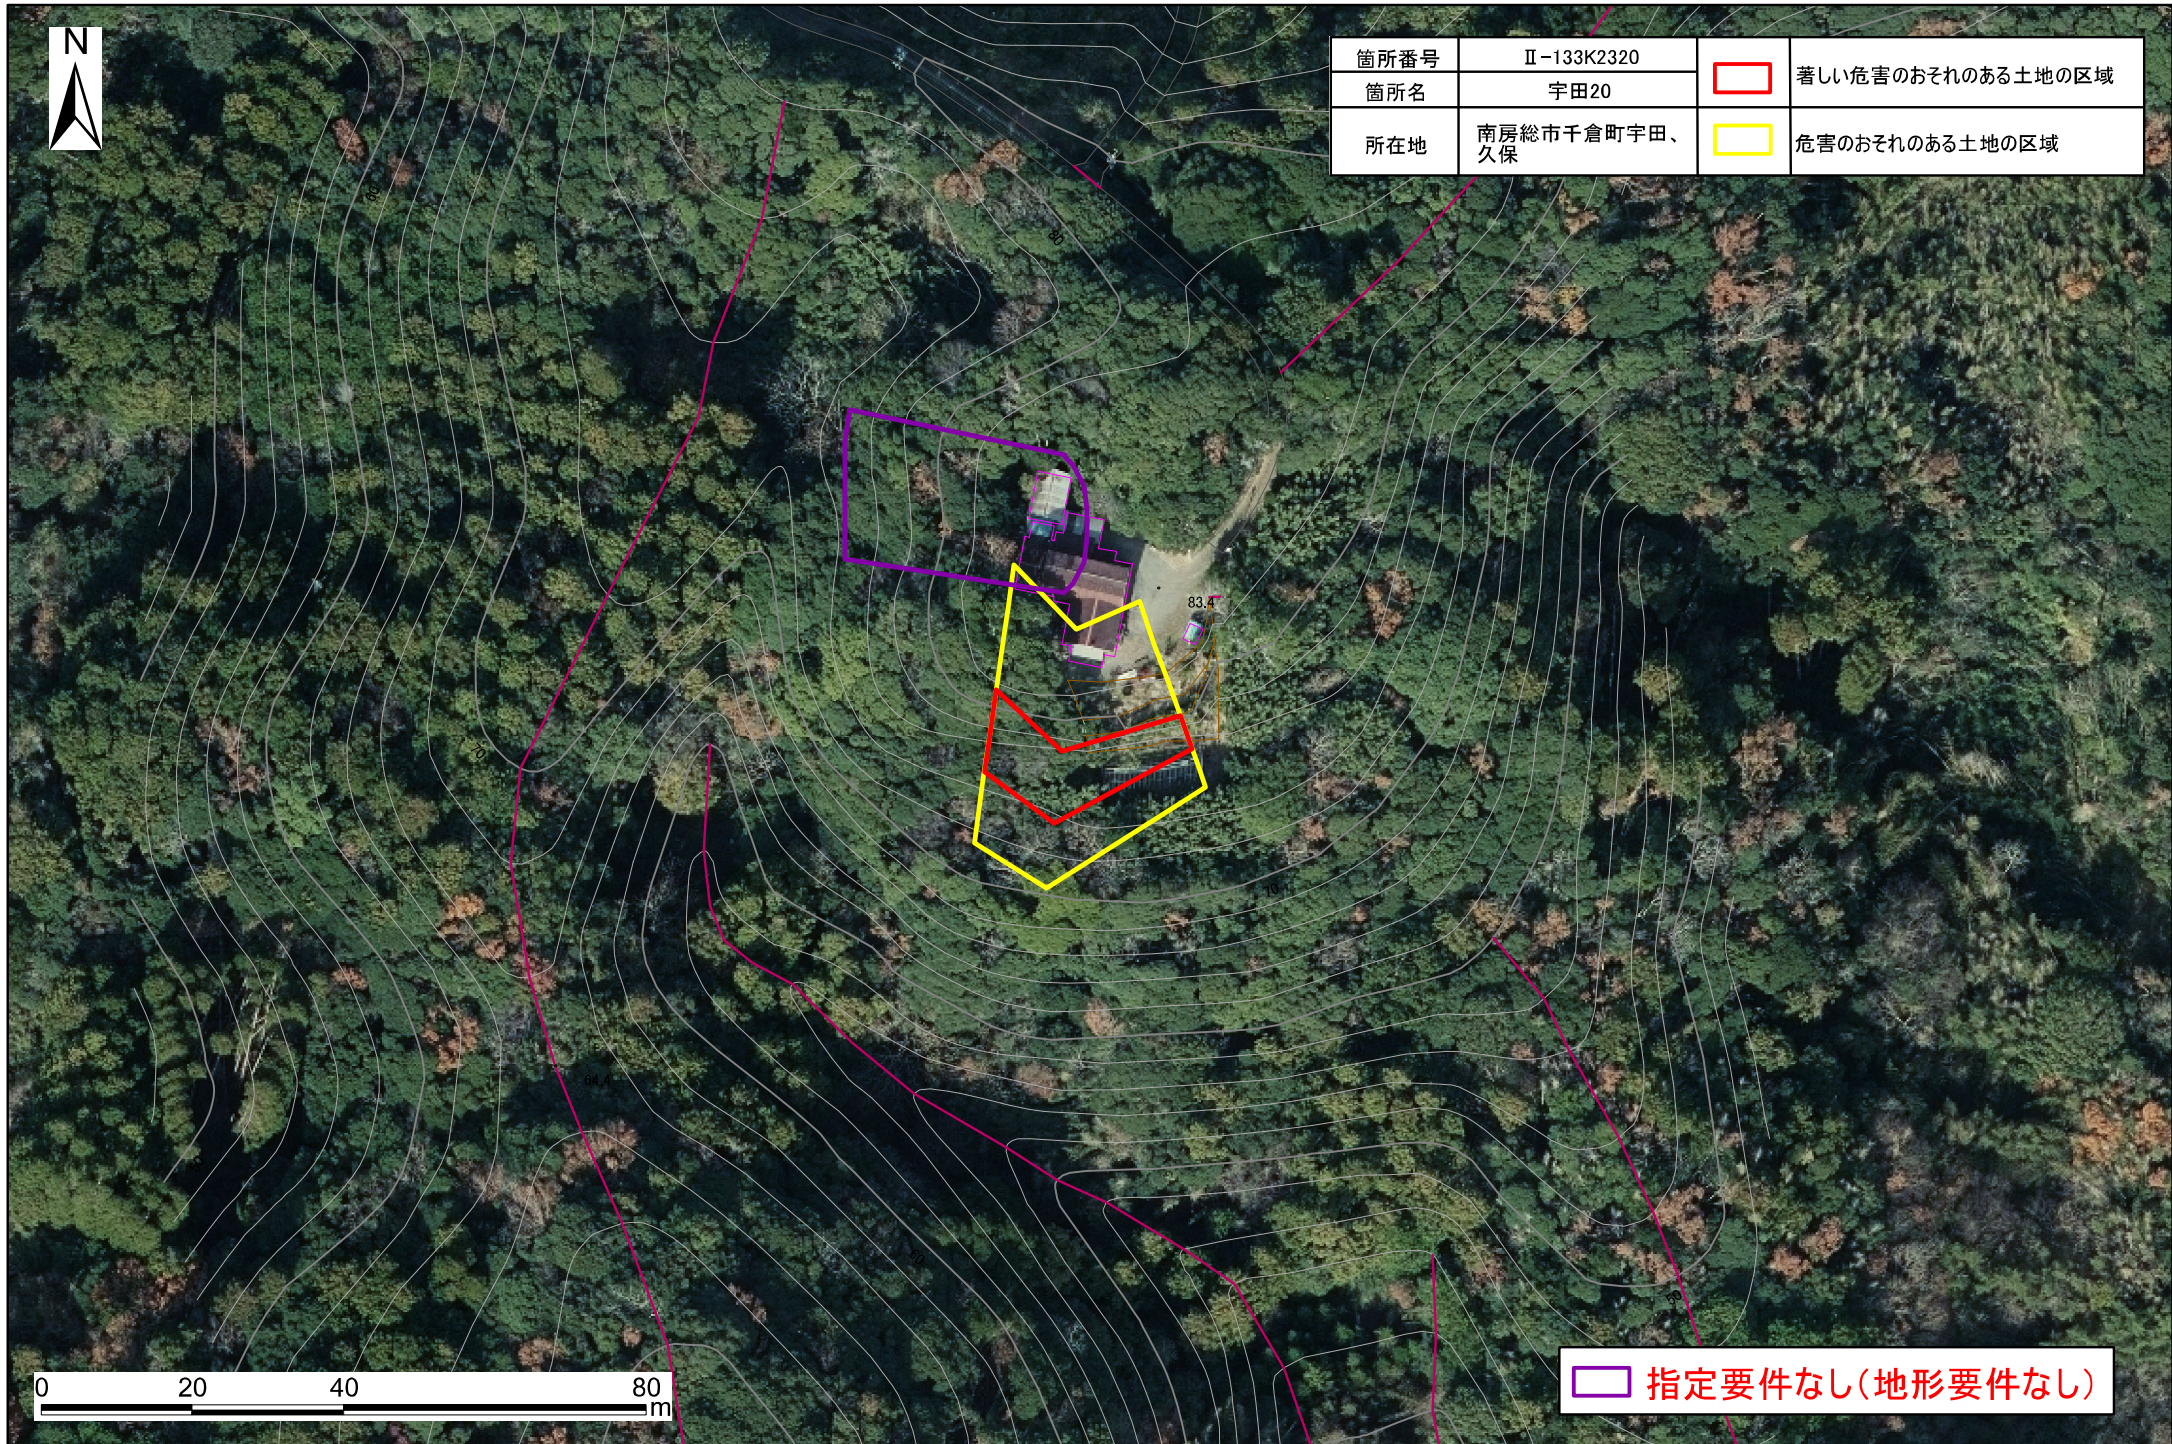

箇所番号	II-133K2320		著しい危害のおそれのある土地の区域
箇所名	宇田20		
所在地	南房総市千倉町宇田、久保		危害のおそれのある土地の区域

 指定要件なし(地形要件なし)

# 土砂災害警戒区域・特別警戒区域図(急傾斜地の崩壊) 千倉町宇田地区

箇所番号	Ⅱ-133K2320		著しい危害のおそれのある土地の区域
箇所名	宇田20		
所在地	南房総市千倉町宇田、久保		危害のおそれのある土地の区域

0 20 40 80 m

 指定要件なし(地形要件なし)