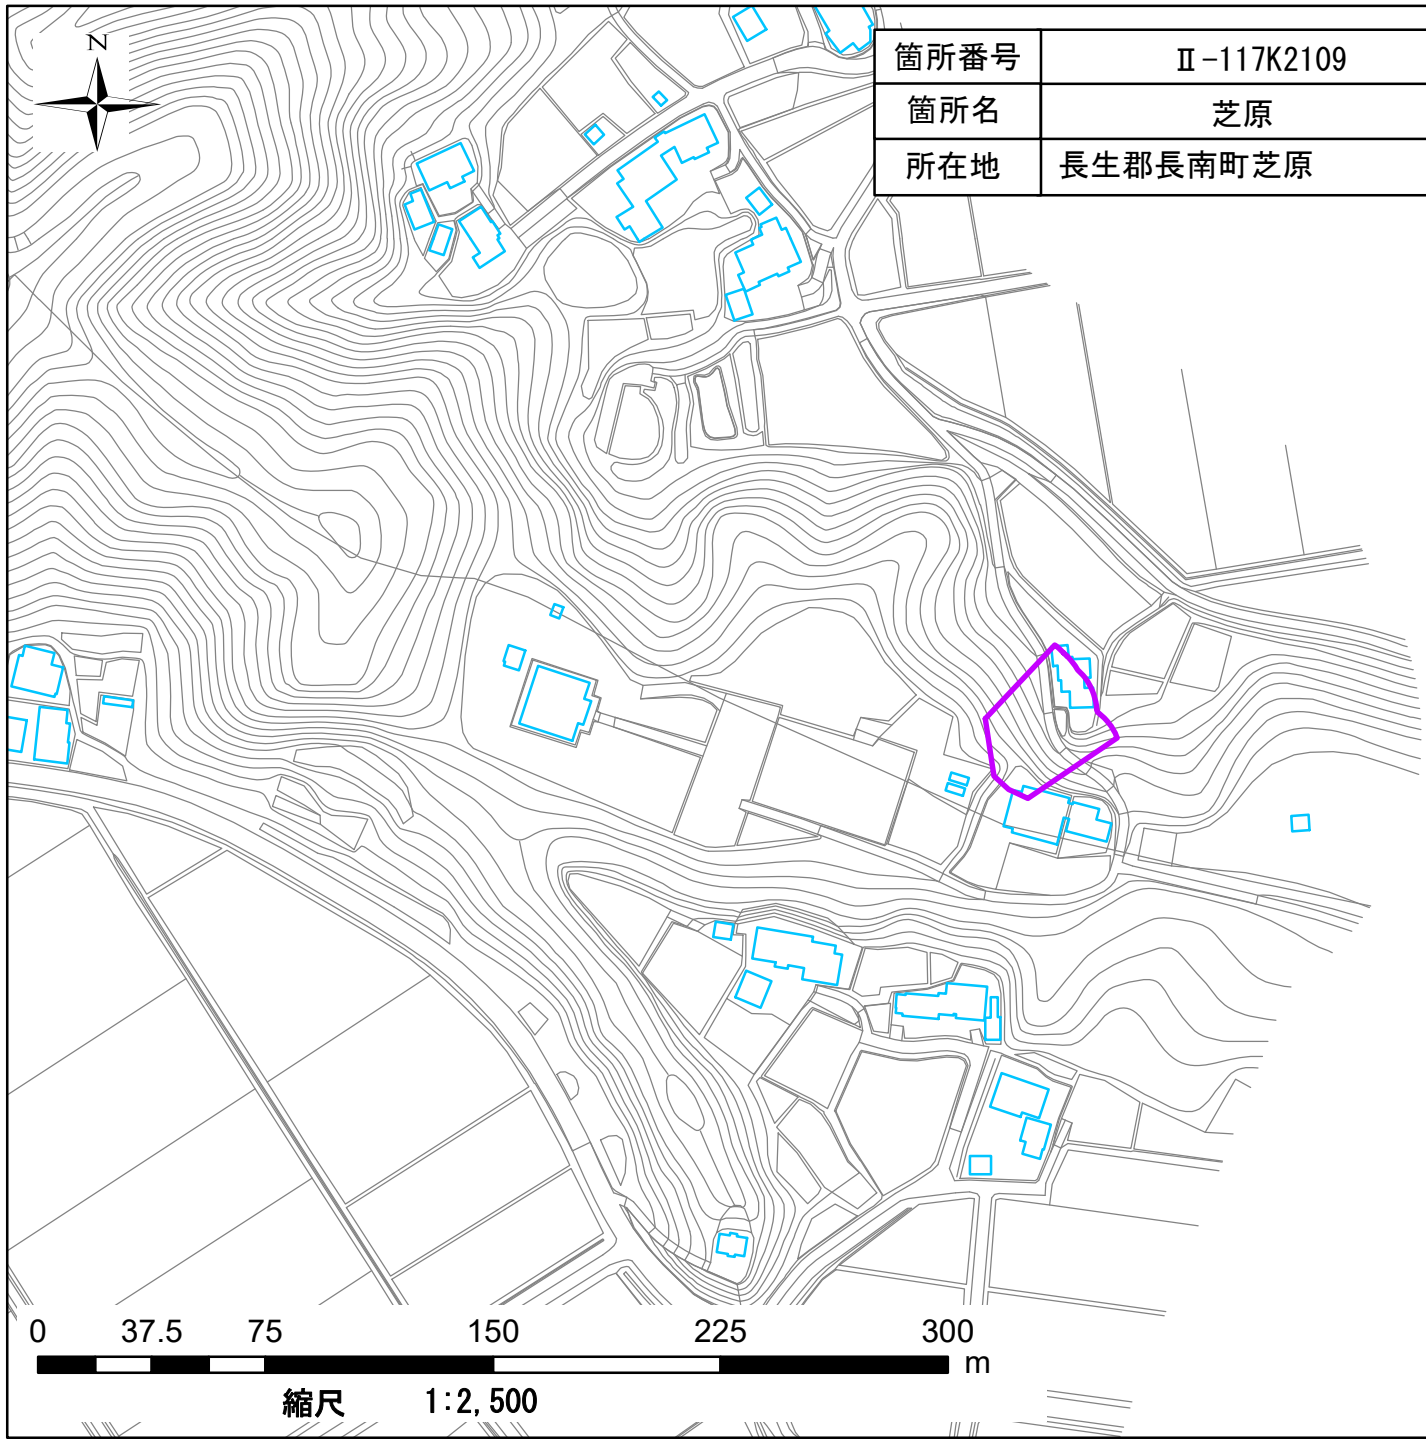

箇所番号	Ⅱ-117K2109	 著しい危害のおそれのある土地の区域
箇所名	芝原21	
所在地	長生郡長南町芝原	 危害のおそれのある土地の区域

0 35 70 140 210 280 m

縮尺 1:2,500

箇所番号	Ⅱ-117K2109
箇所名	芝原21
所在地	長生郡長南町芝原

-  著しい危害のおそれのある土地の区域
-  危害のおそれのある土地の区域

0 35 70 140 210 280 m
縮尺 1:2,500

箇所番号	Ⅱ-117K2109	指定基準を満たさない箇所
箇所名	芝原	
所在地	長生郡長南町芝原	

0 37.5 75 150 225 300 m

縮尺 1:2,500

箇所番号	Ⅱ-117K2109
箇所名	芝原
所在地	長生郡長南町芝原

 指定基準を満たさない箇所

0 37.5 75 150 225 300 m
縮尺 1:2,500