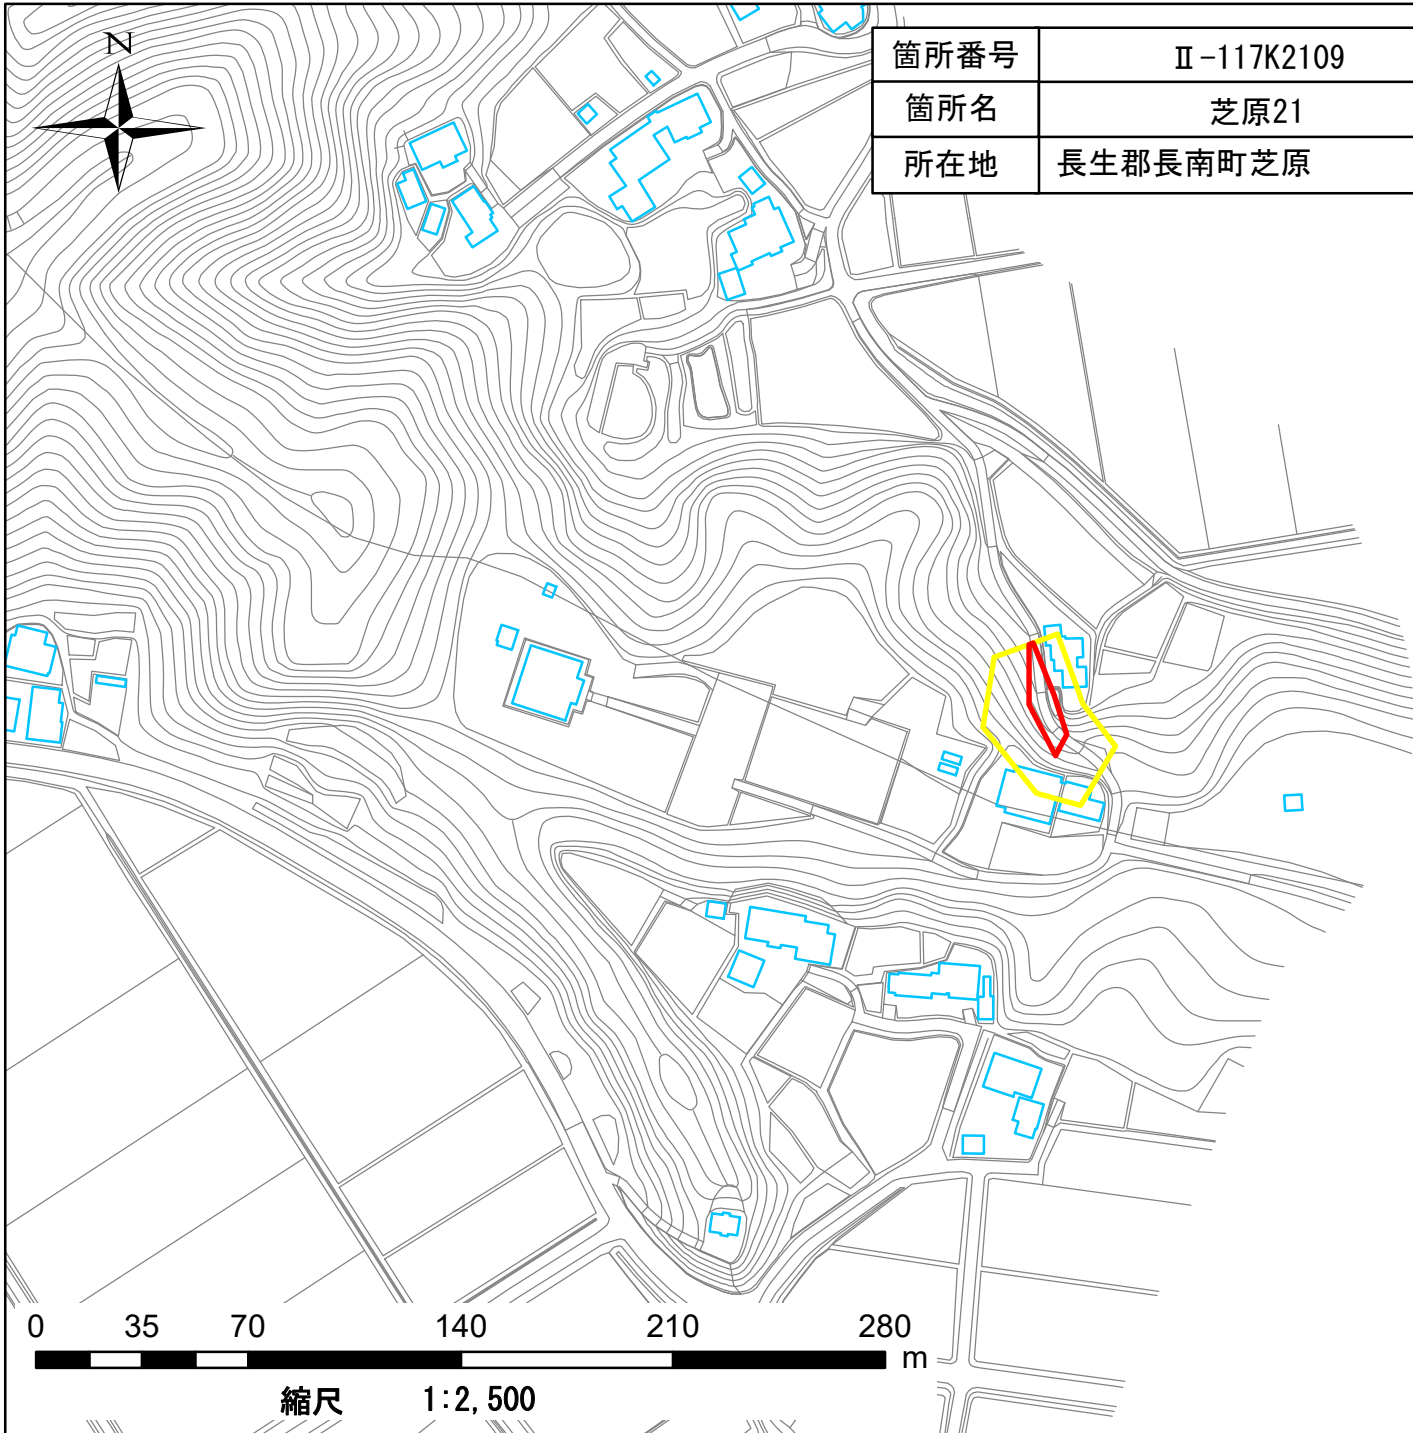

箇所番号	Ⅱ-117K2109	 著しい危害のおそれのある土地の区域
箇所名	芝原21	
所在地	長生郡長南町芝原	 危害のおそれのある土地の区域

0 35 70 140 210 280 m

縮尺 1:2,500

箇所番号	Ⅱ-117K2109
箇所名	芝原21
所在地	長生郡長南町芝原

-  著しい危害のおそれのある土地の区域
-  危害のおそれのある土地の区域

0 35 70 140 210 280 m
縮尺 1:2,500

箇所番号	Ⅱ-117K2109	指定基準を満たさない箇所
箇所名	芝原	
所在地	長生郡長南町芝原	

0 37.5 75 150 225 300 m

縮尺 1:2,500

箇所番号	Ⅱ-117K2109
箇所名	芝原
所在地	長生郡長南町芝原

 指定基準を満たさない箇所

0 37.5 75 150 225 300 m
縮尺 1:2,500