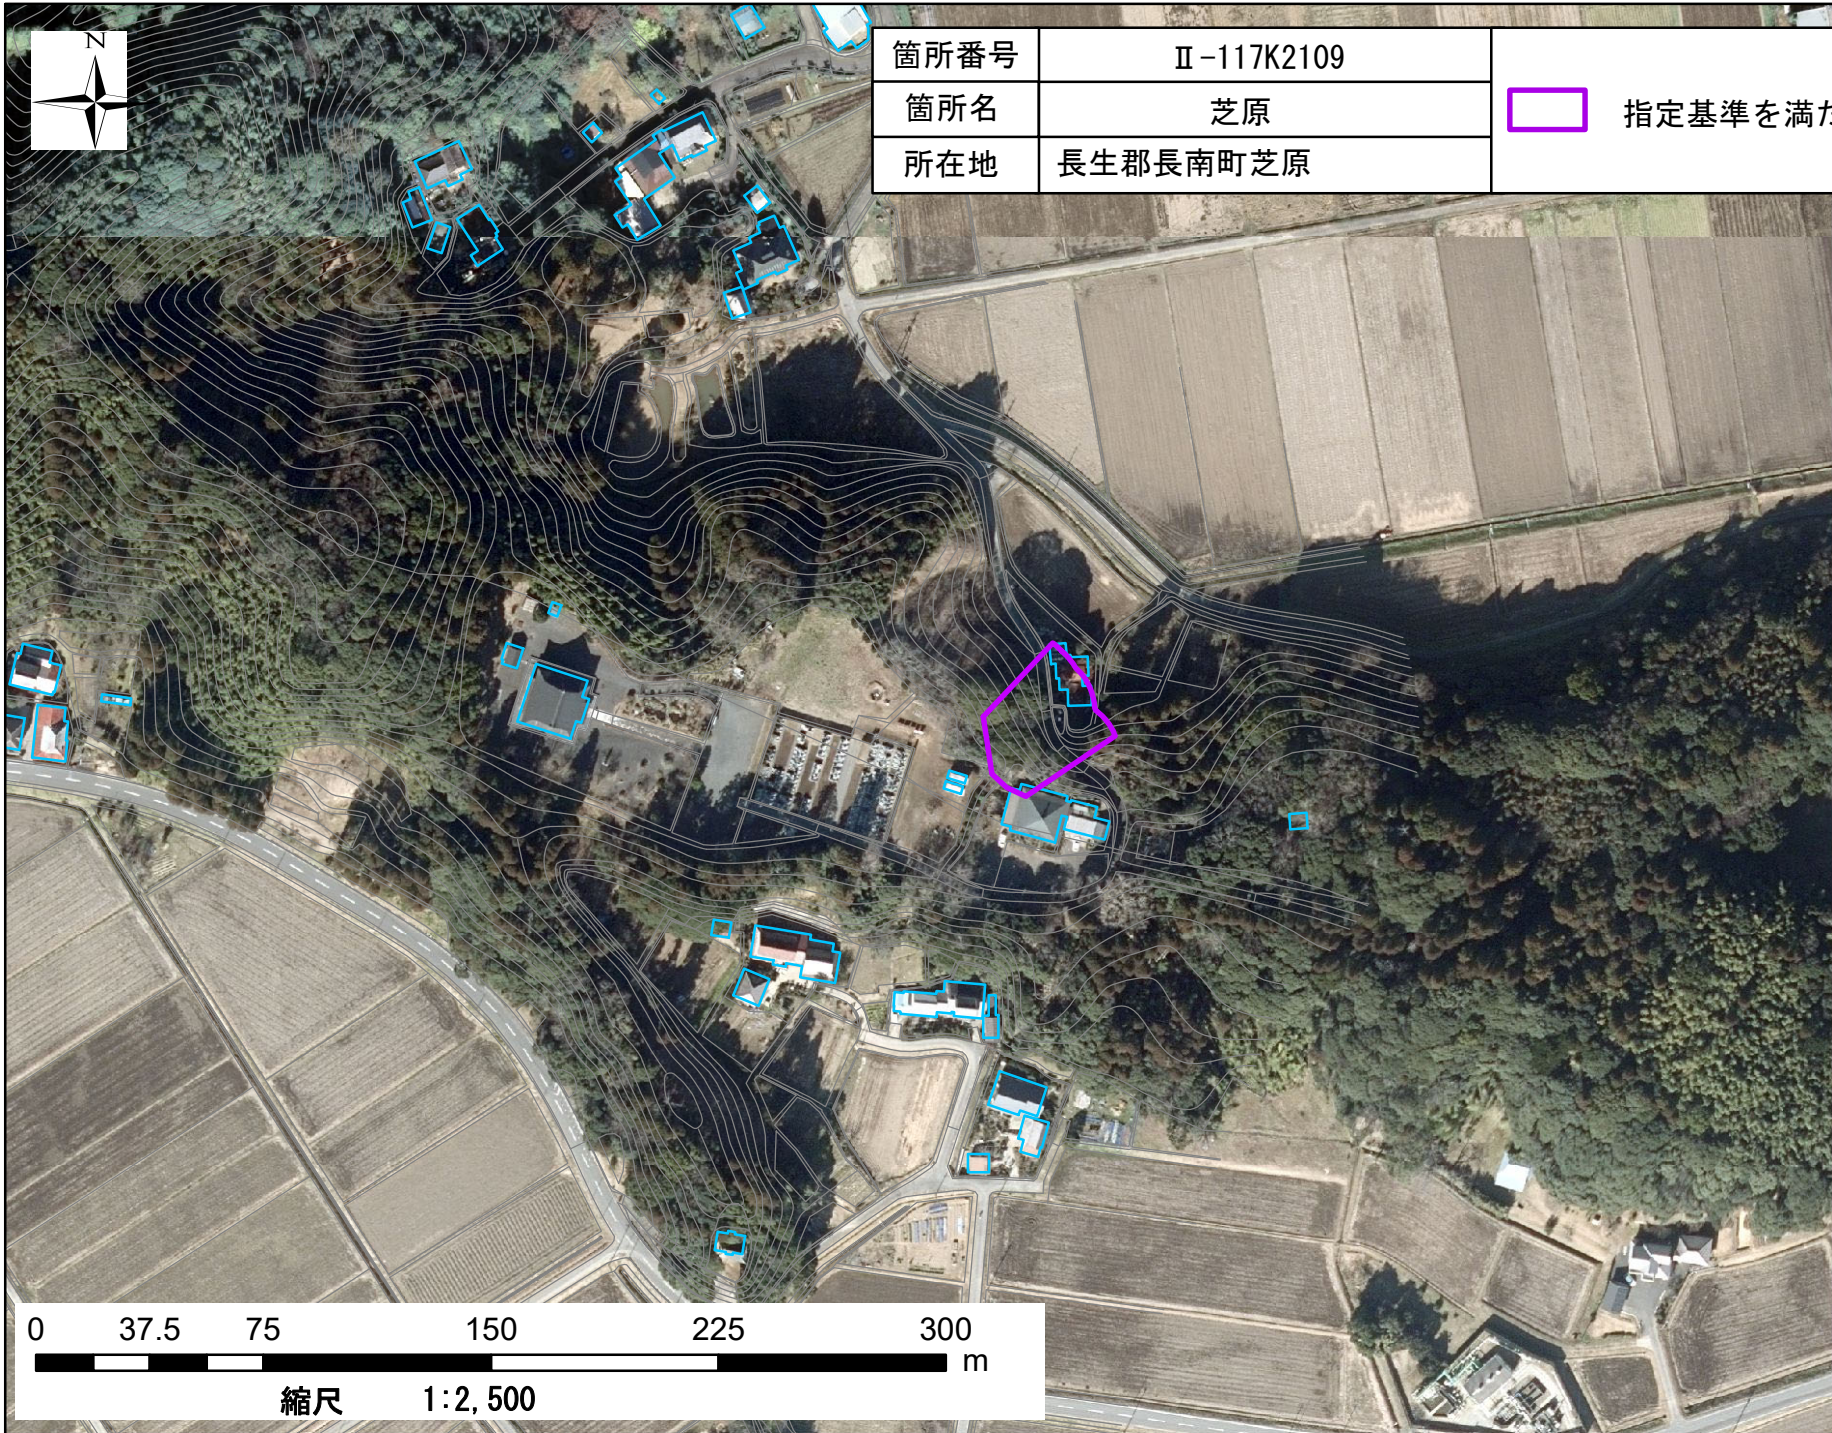

箇所番号	Ⅱ-117K2109	 著しい危害のおそれのある土地の区域
箇所名	芝原21	
所在地	長生郡長南町芝原	 危害のおそれのある土地の区域

0 35 70 140 210 280 m

縮尺 1:2,500

箇所番号	Ⅱ-117K2109
箇所名	芝原21
所在地	長生郡長南町芝原

-  著しい危害のおそれのある土地の区域
-  危害のおそれのある土地の区域

0 35 70 140 210 280 m
縮尺 1:2,500

箇所番号	Ⅱ-117K2109	指定基準を満たさない箇所
箇所名	芝原	
所在地	長生郡長南町芝原	

0 37.5 75 150 225 300 m

縮尺 1:2,500

箇所番号	Ⅱ-117K2109
箇所名	芝原
所在地	長生郡長南町芝原

 指定基準を満たさない箇所

0 37.5 75 150 225 300 m
縮尺 1:2,500