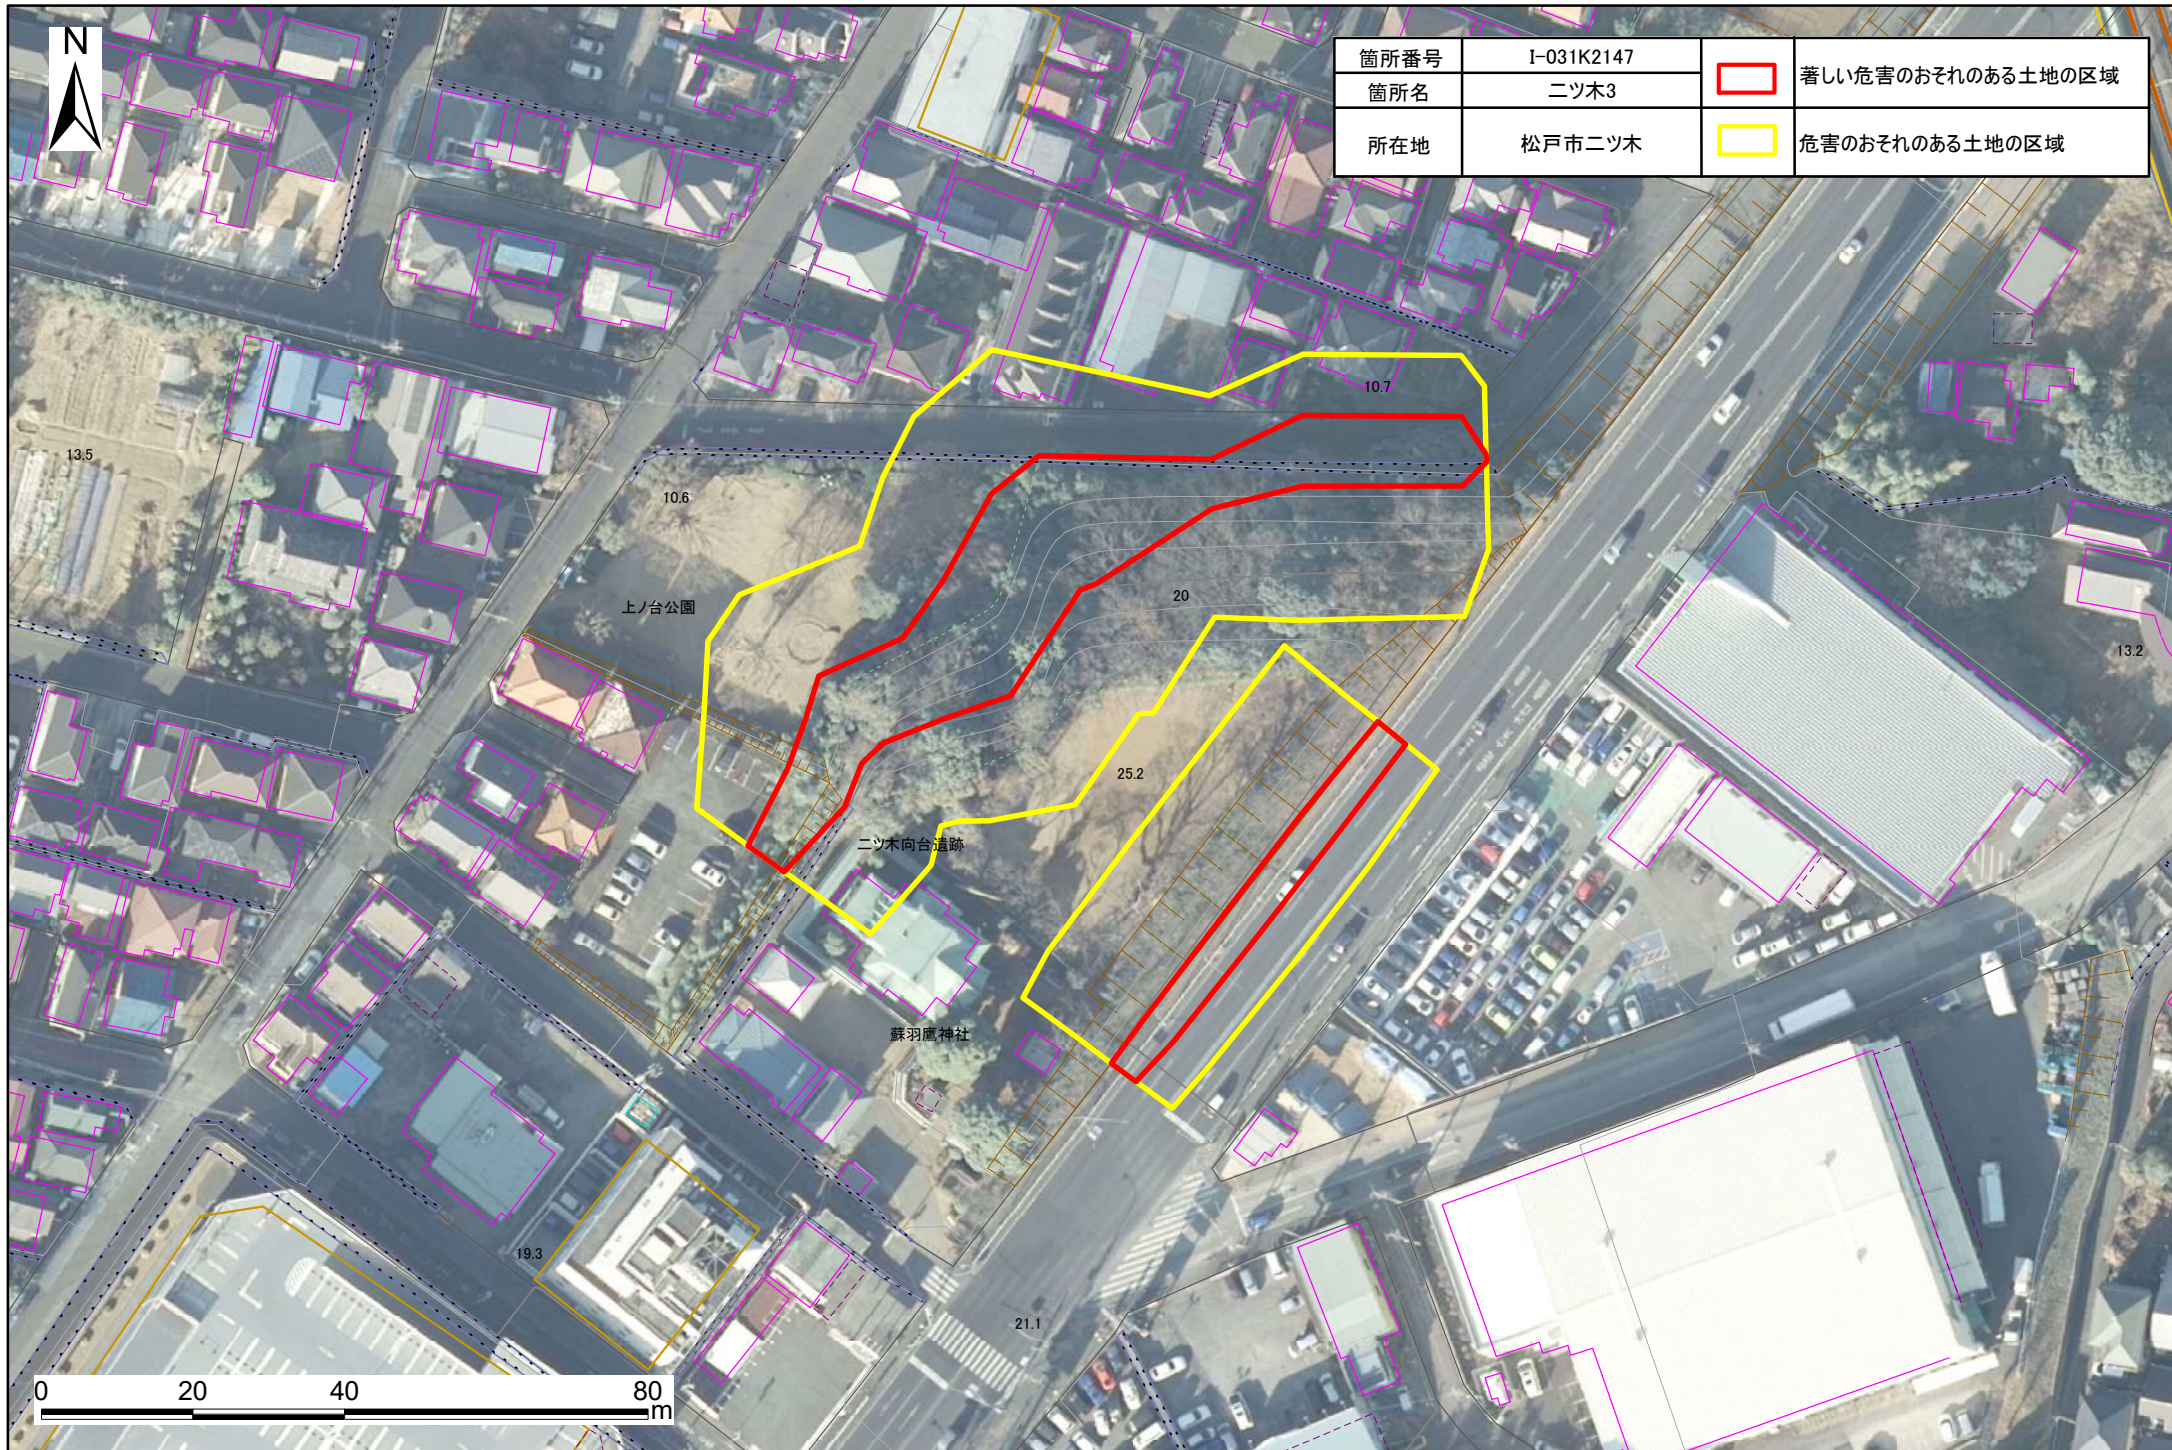

土砂災害警戒区域・特別警戒区域図(急傾斜地の崩壊) ニツ木地区

箇所番号	I-031K2147		著しい危害のおそれのある土地の区域
箇所名	二ツ木3		危害のおそれのある土地の区域
所在地	松戸市二ツ木		