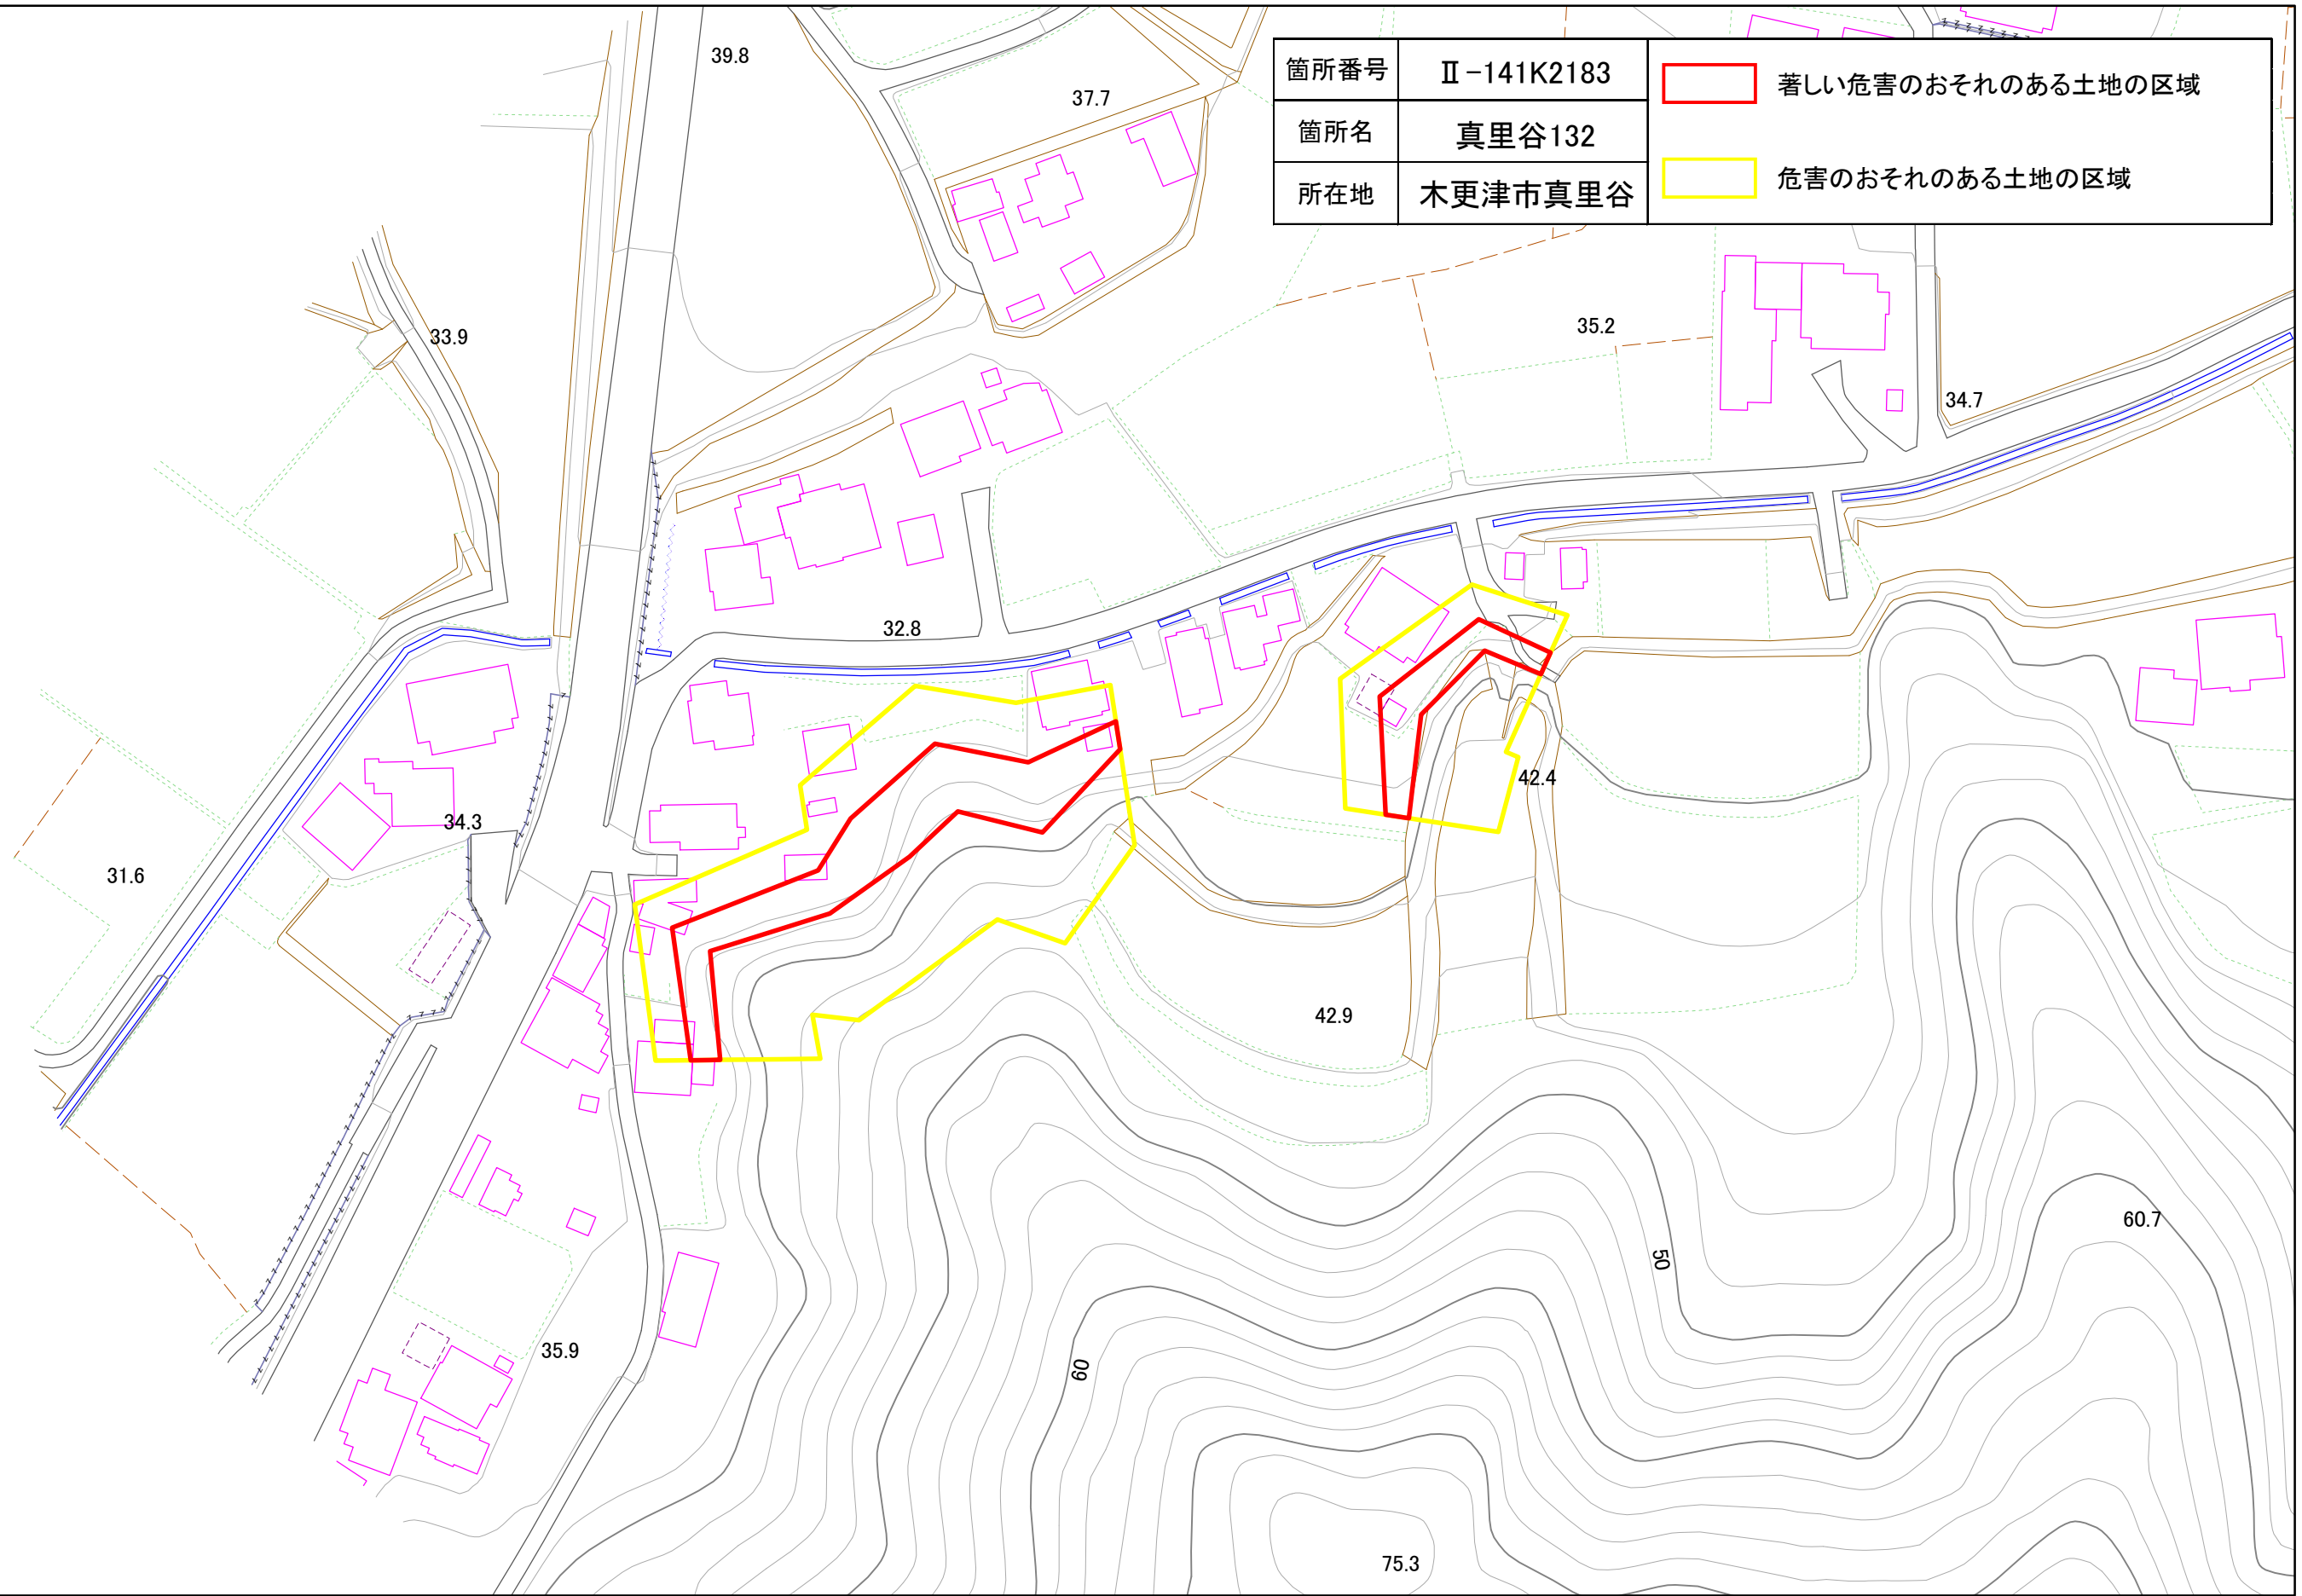

箇所番号	Ⅱ-141K2183	 著しい危害のおそれのある土地の区域
箇所名	真里谷132	 危害のおそれのある土地の区域
所在地	木更津市真里谷	

# 土砂災害警戒区域・特別警戒区域図(急傾斜地の崩壊) 真里谷地区

箇所番号	Ⅱ-141K2183	 著しい危害のおそれのある土地の区域
箇所名	真里谷132	 危害のおそれのある土地の区域
所在地	木更津市真里谷	