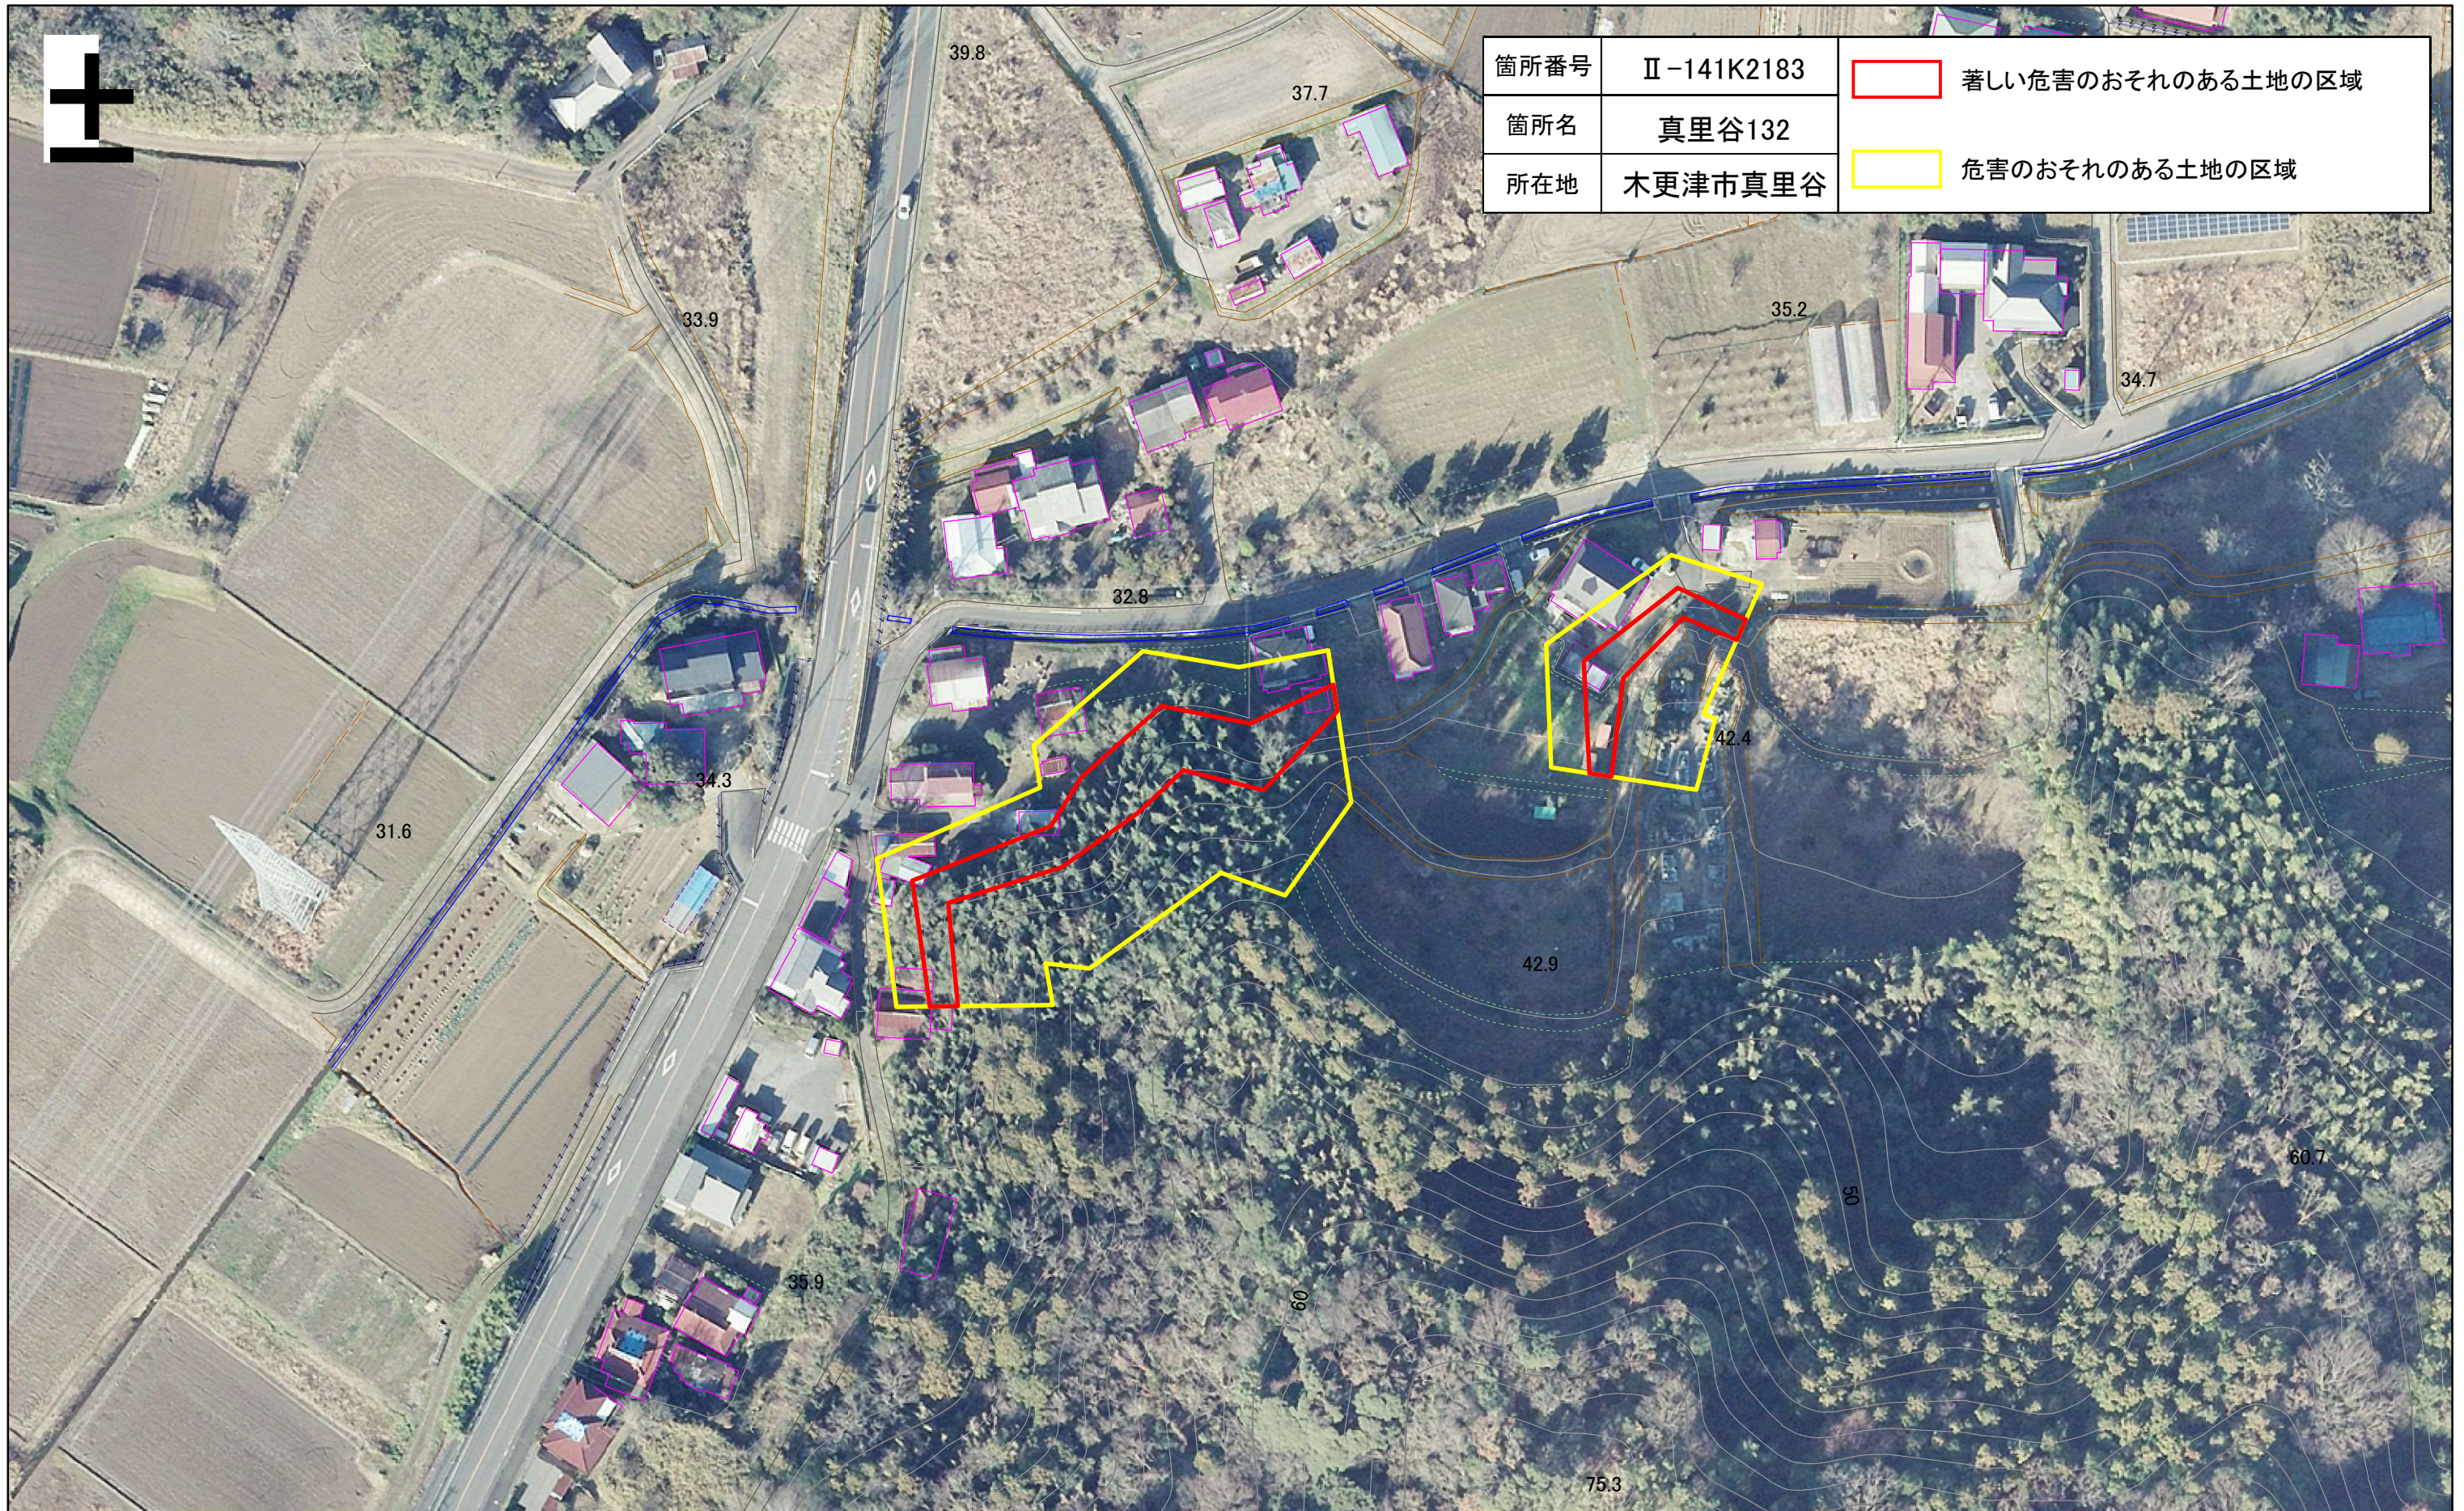

箇所番号	Ⅱ-141K2183	 著しい危害のおそれのある土地の区域
箇所名	真里谷132	 危害のおそれのある土地の区域
所在地	木更津市真里谷	

# 土砂災害警戒区域・特別警戒区域図(急傾斜地の崩壊) 真里谷地区

箇所番号	Ⅱ-141K2183	 著しい危害のおそれのある土地の区域
箇所名	真里谷132	 危害のおそれのある土地の区域
所在地	木更津市真里谷	