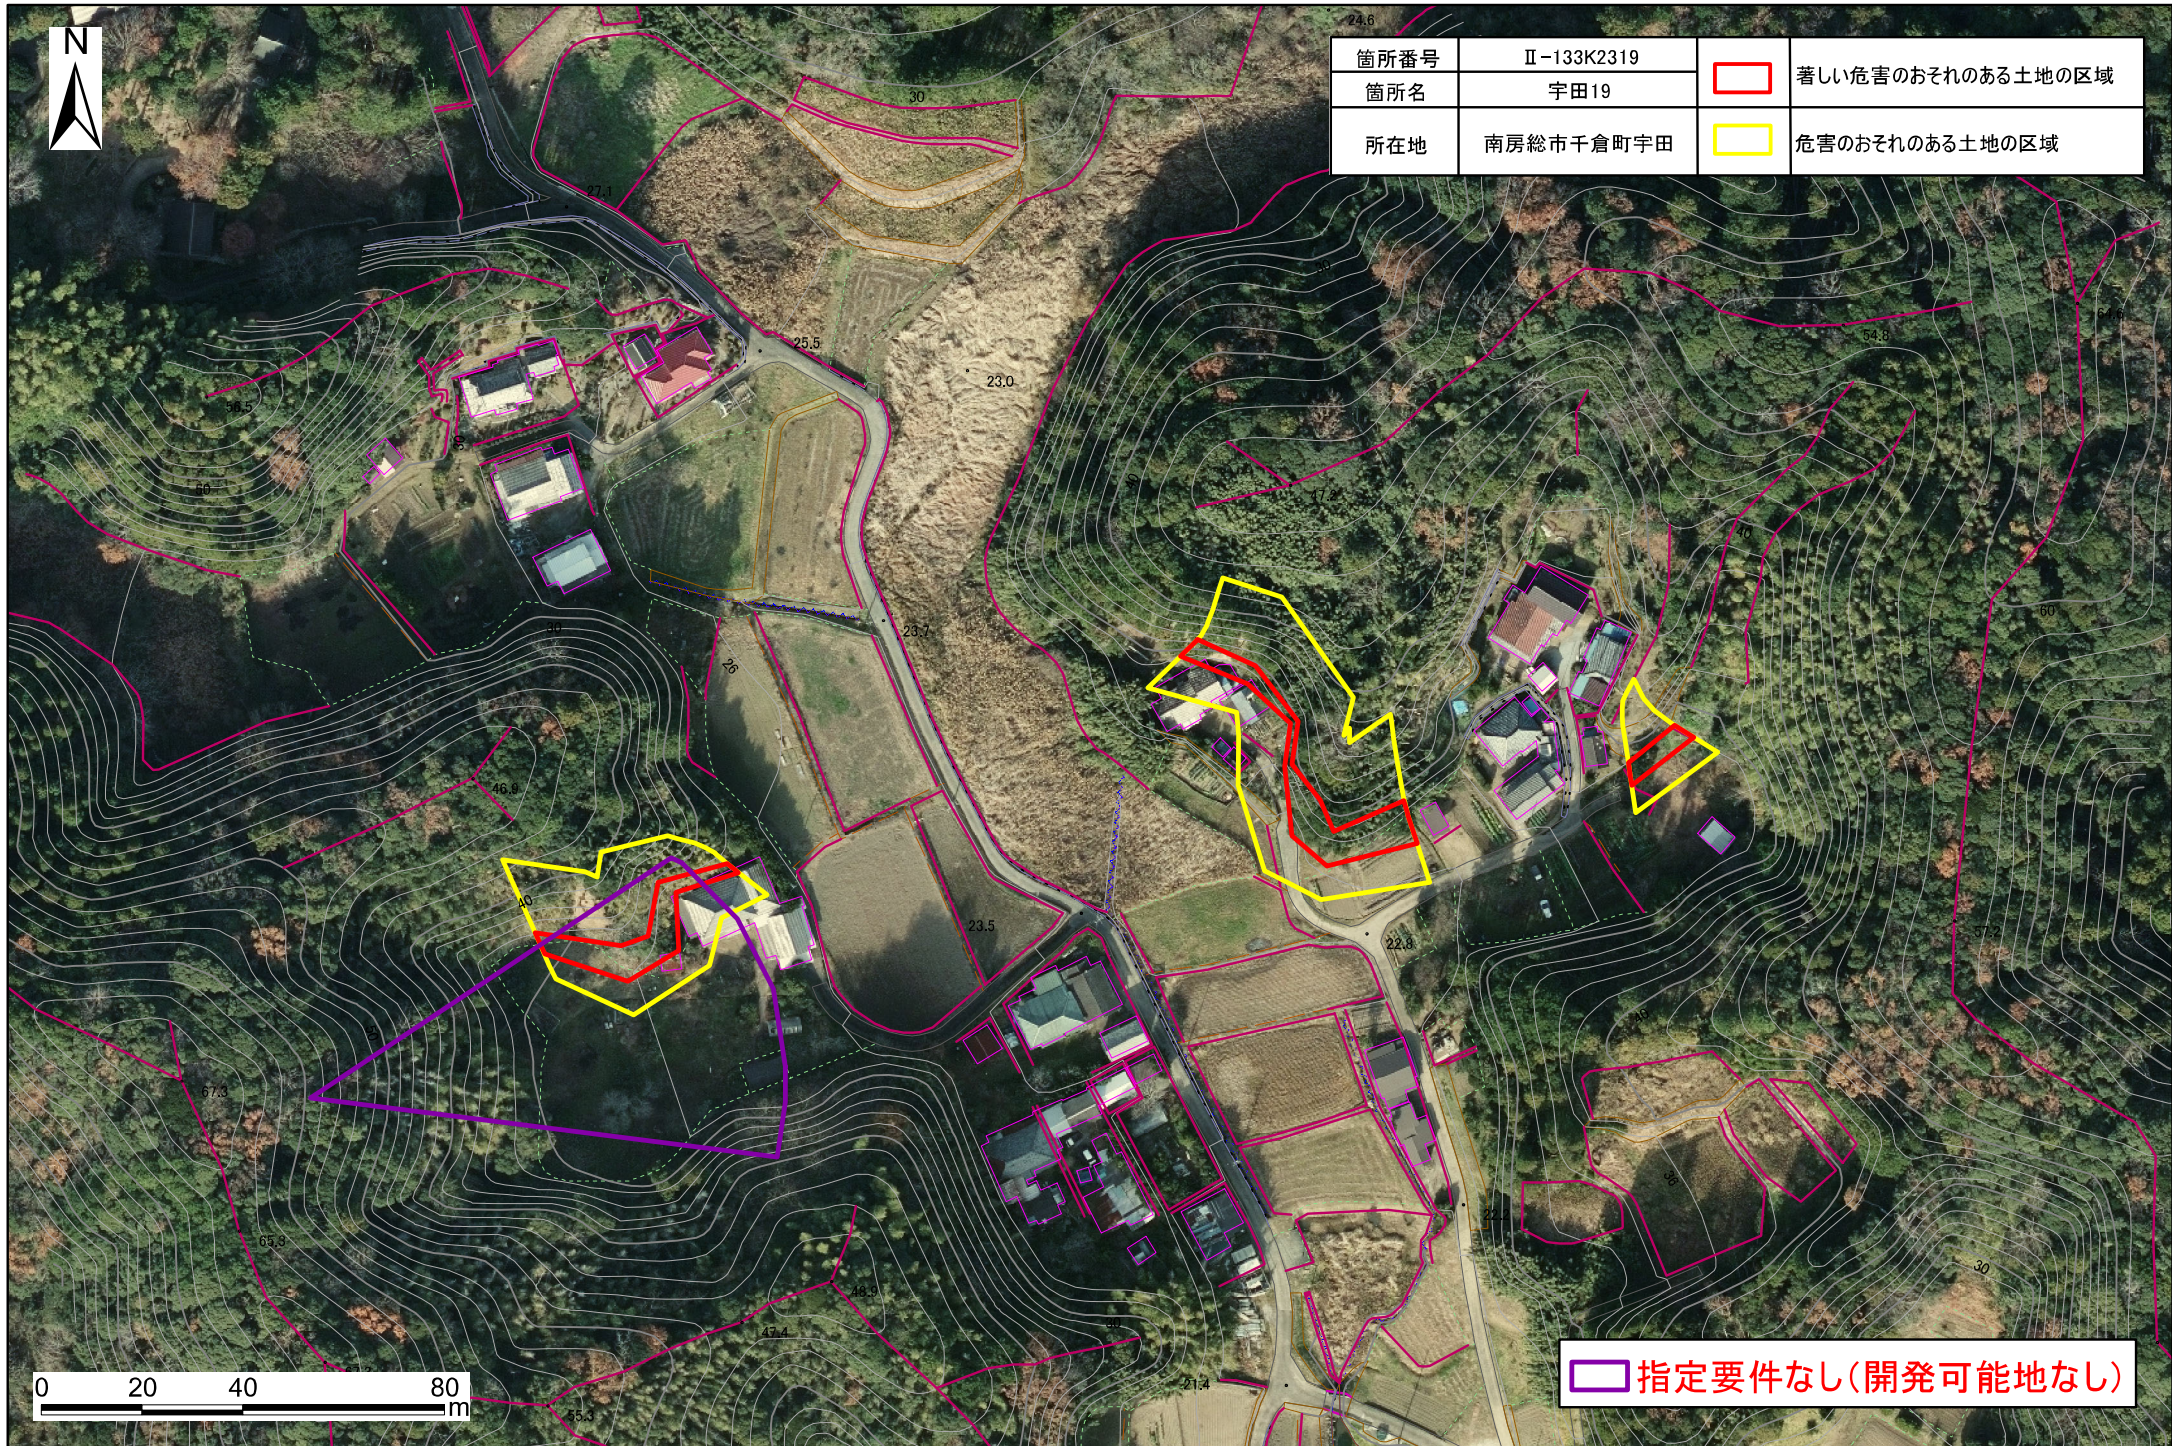

箇所番号	II-133K2319		著しい危害のおそれのある土地の区域
箇所名	宇田19		
所在地	南房総市千倉町宇田		危害のおそれのある土地の区域

 指定要件なし(開発可能地なし)

# 土砂災害警戒区域・特別警戒区域図(急傾斜地の崩壊) 千倉町宇田地区

箇所番号	Ⅱ-133K2319		著しい危害のおそれのある土地の区域
箇所名	宇田19		
所在地	南房総市千倉町宇田		危害のおそれのある土地の区域

 指定要件なし(開発可能地なし)