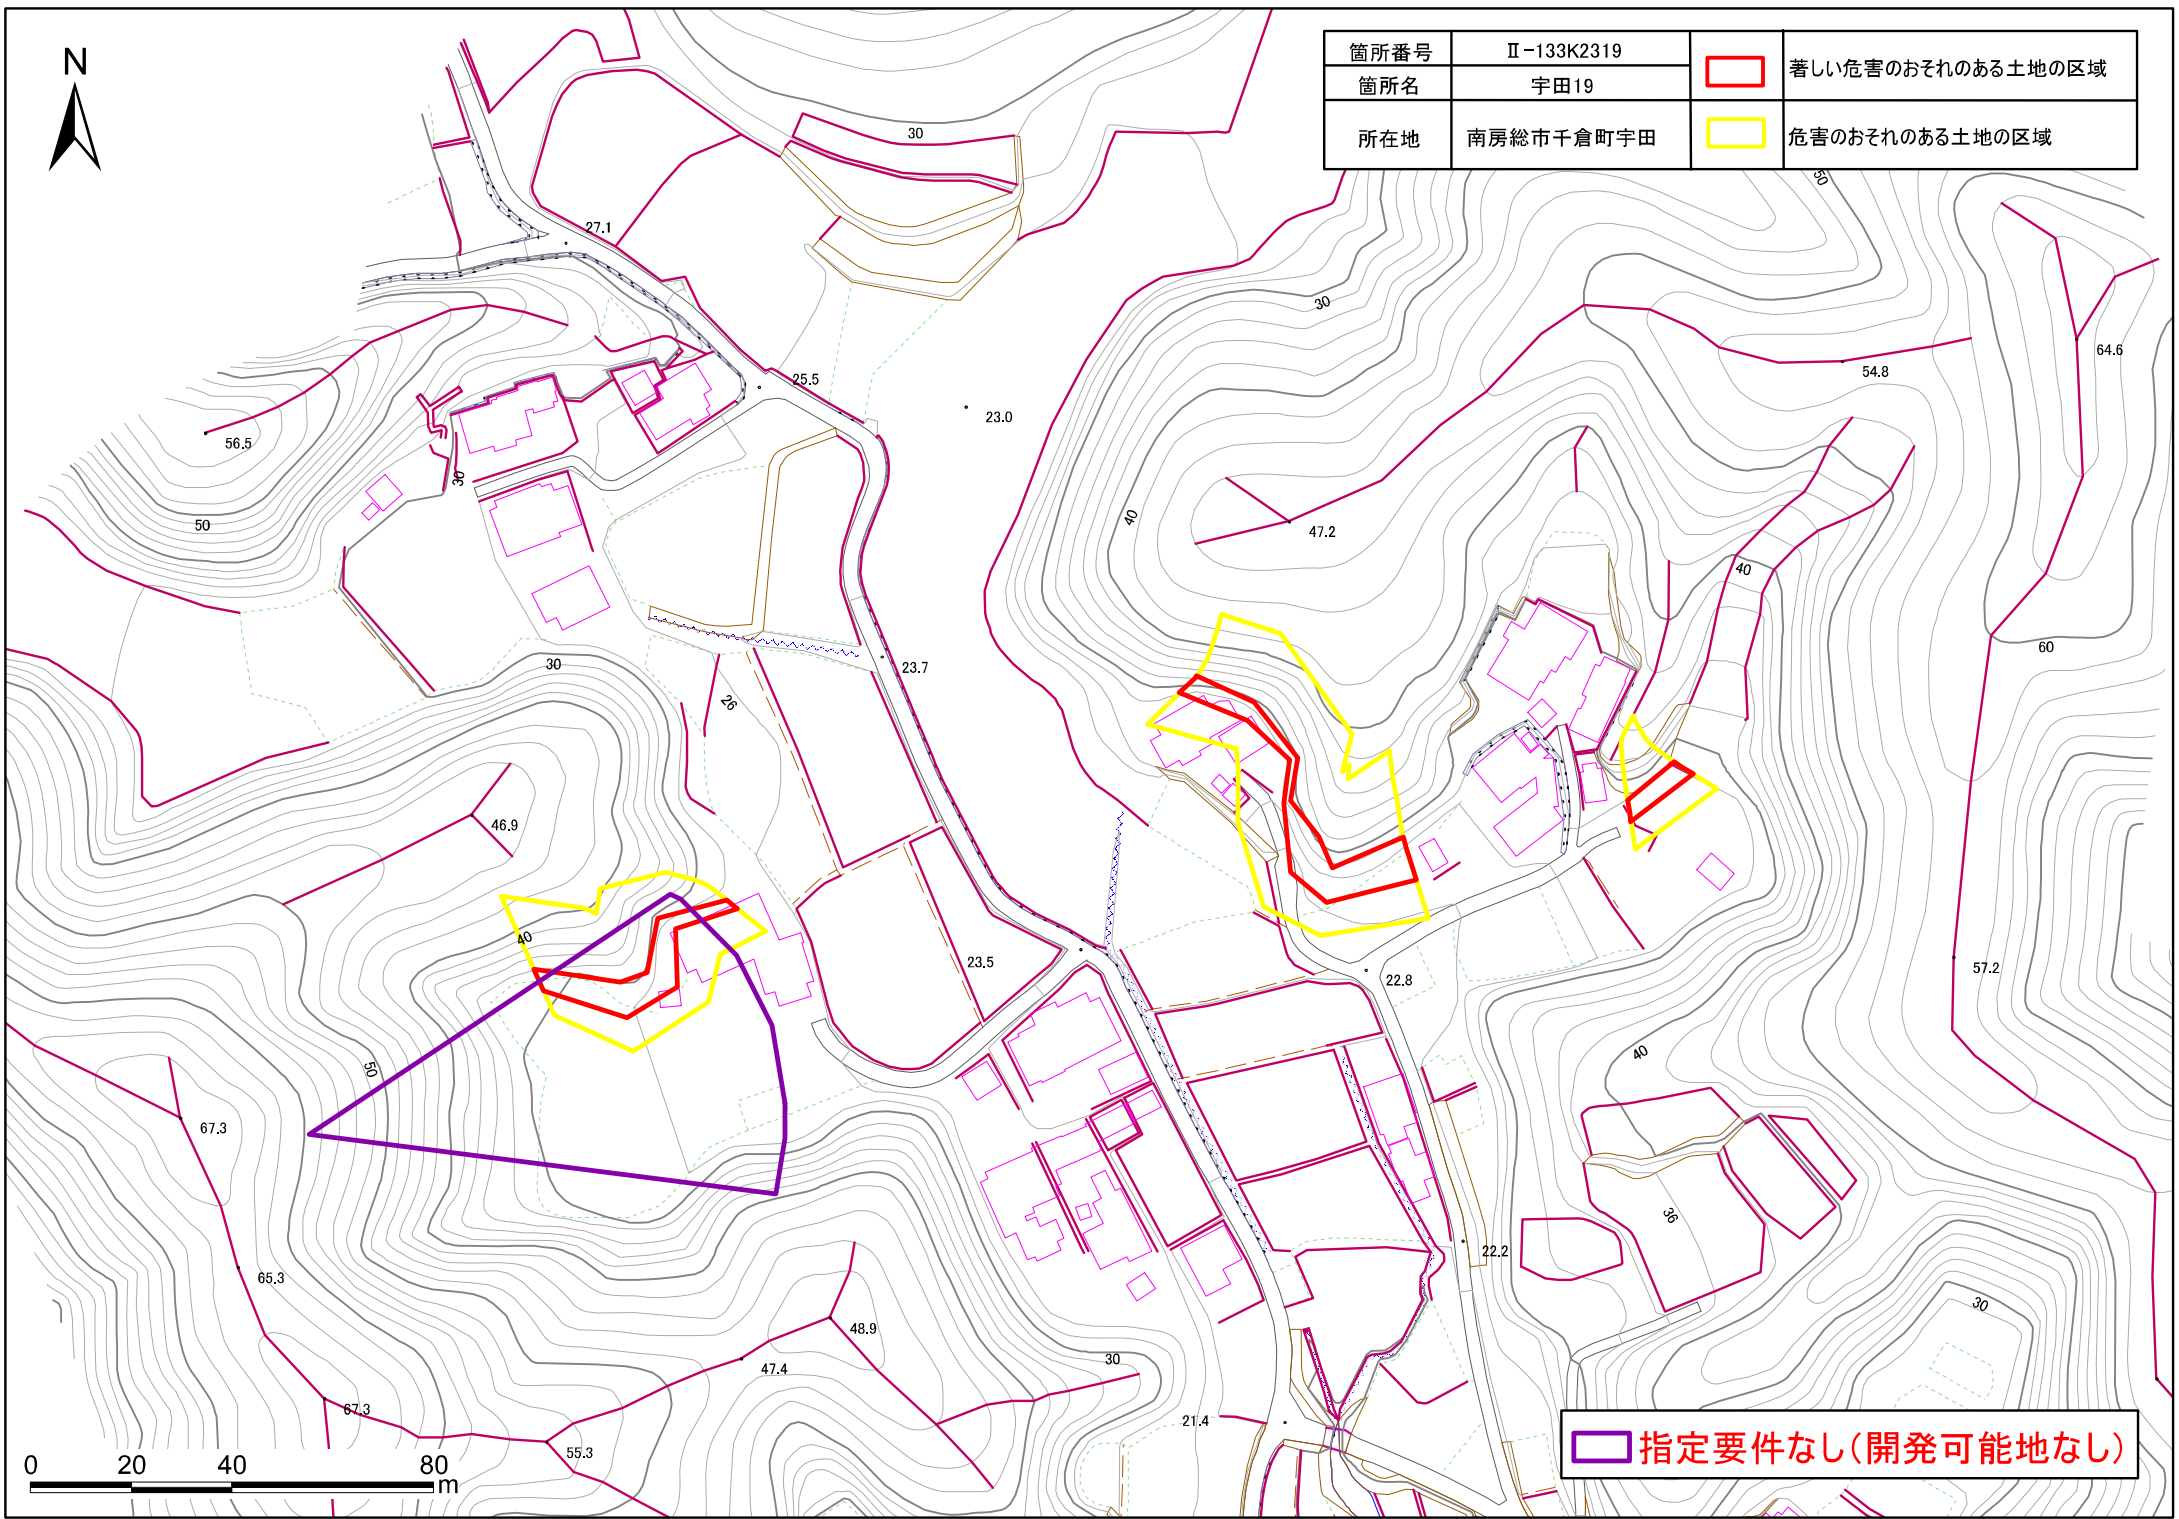

箇所番号	II-133K2319		著しい危害のおそれのある土地の区域
箇所名	宇田19		
所在地	南房総市千倉町宇田		危害のおそれのある土地の区域

 指定要件なし(開発可能地なし)

# 土砂災害警戒区域・特別警戒区域図(急傾斜地の崩壊) 千倉町宇田地区

箇所番号	Ⅱ-133K2319		著しい危害のおそれのある土地の区域
箇所名	宇田19		
所在地	南房総市千倉町宇田		危害のおそれのある土地の区域

 指定要件なし(開発可能地なし)