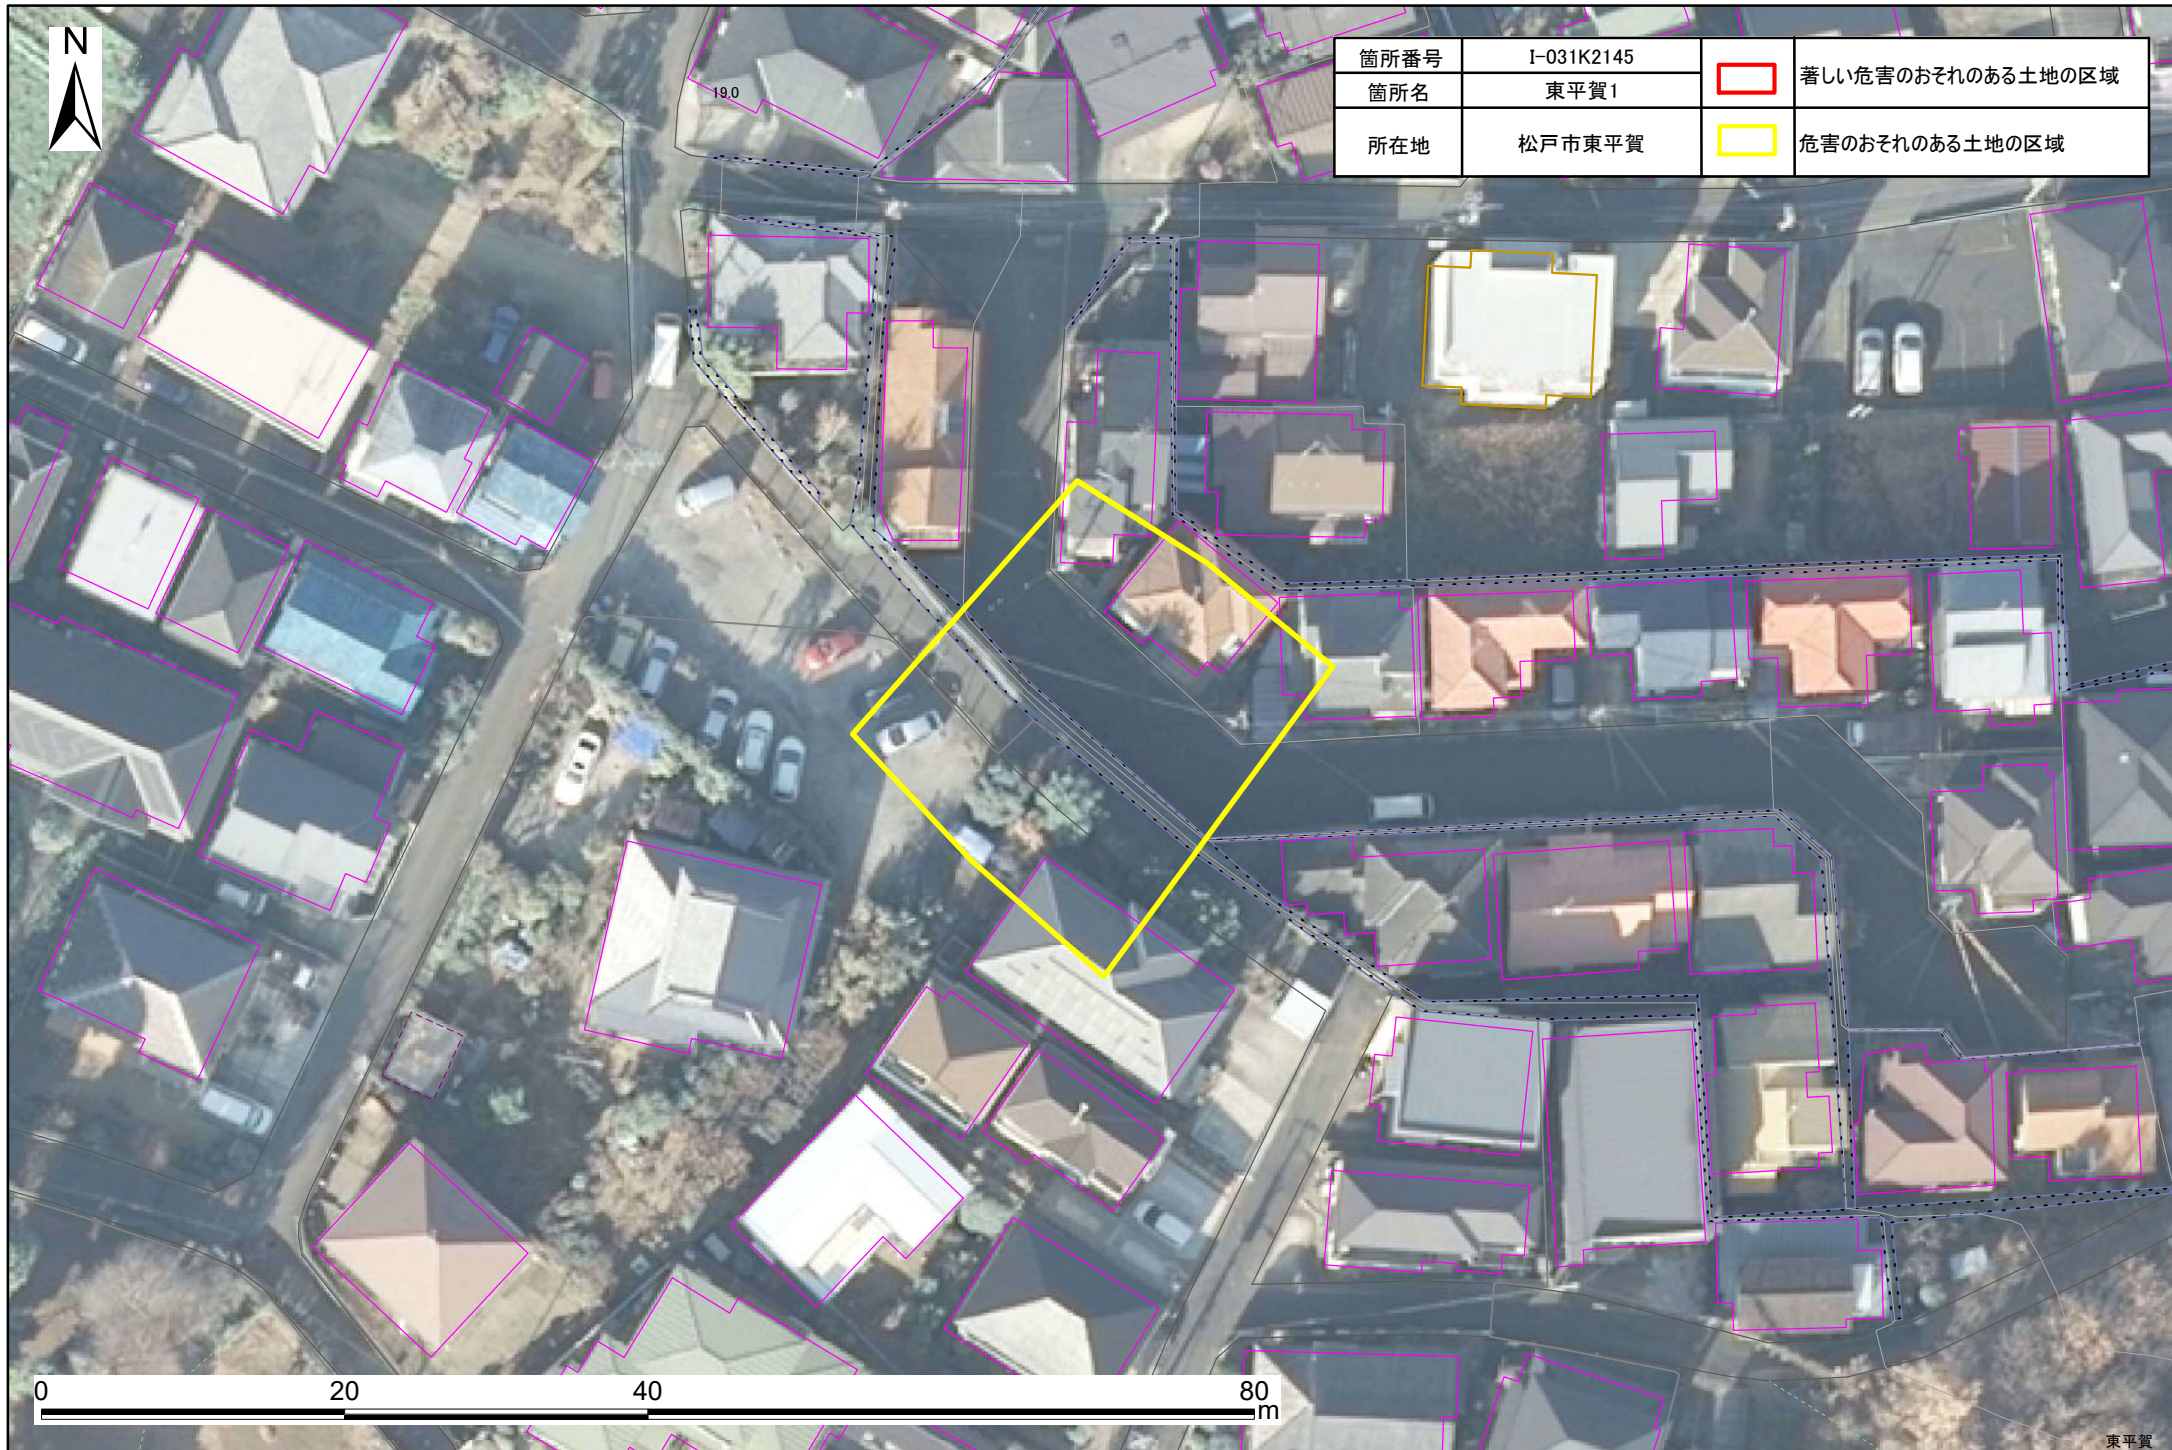

土砂災害警戒区域・特別警戒区域図(急傾斜地の崩壊) 東平賀地区

箇所番号	I-031K2145		著しい危害のおそれのある土地の区域
箇所名	東平賀1		
所在地	松戸市東平賀		危害のおそれのある土地の区域

箇所番号	I-031K2145		著しい危害のおそれのある土地の区域
箇所名	東平賀1		
所在地	松戸市東平賀		危害のおそれのある土地の区域

東平賀