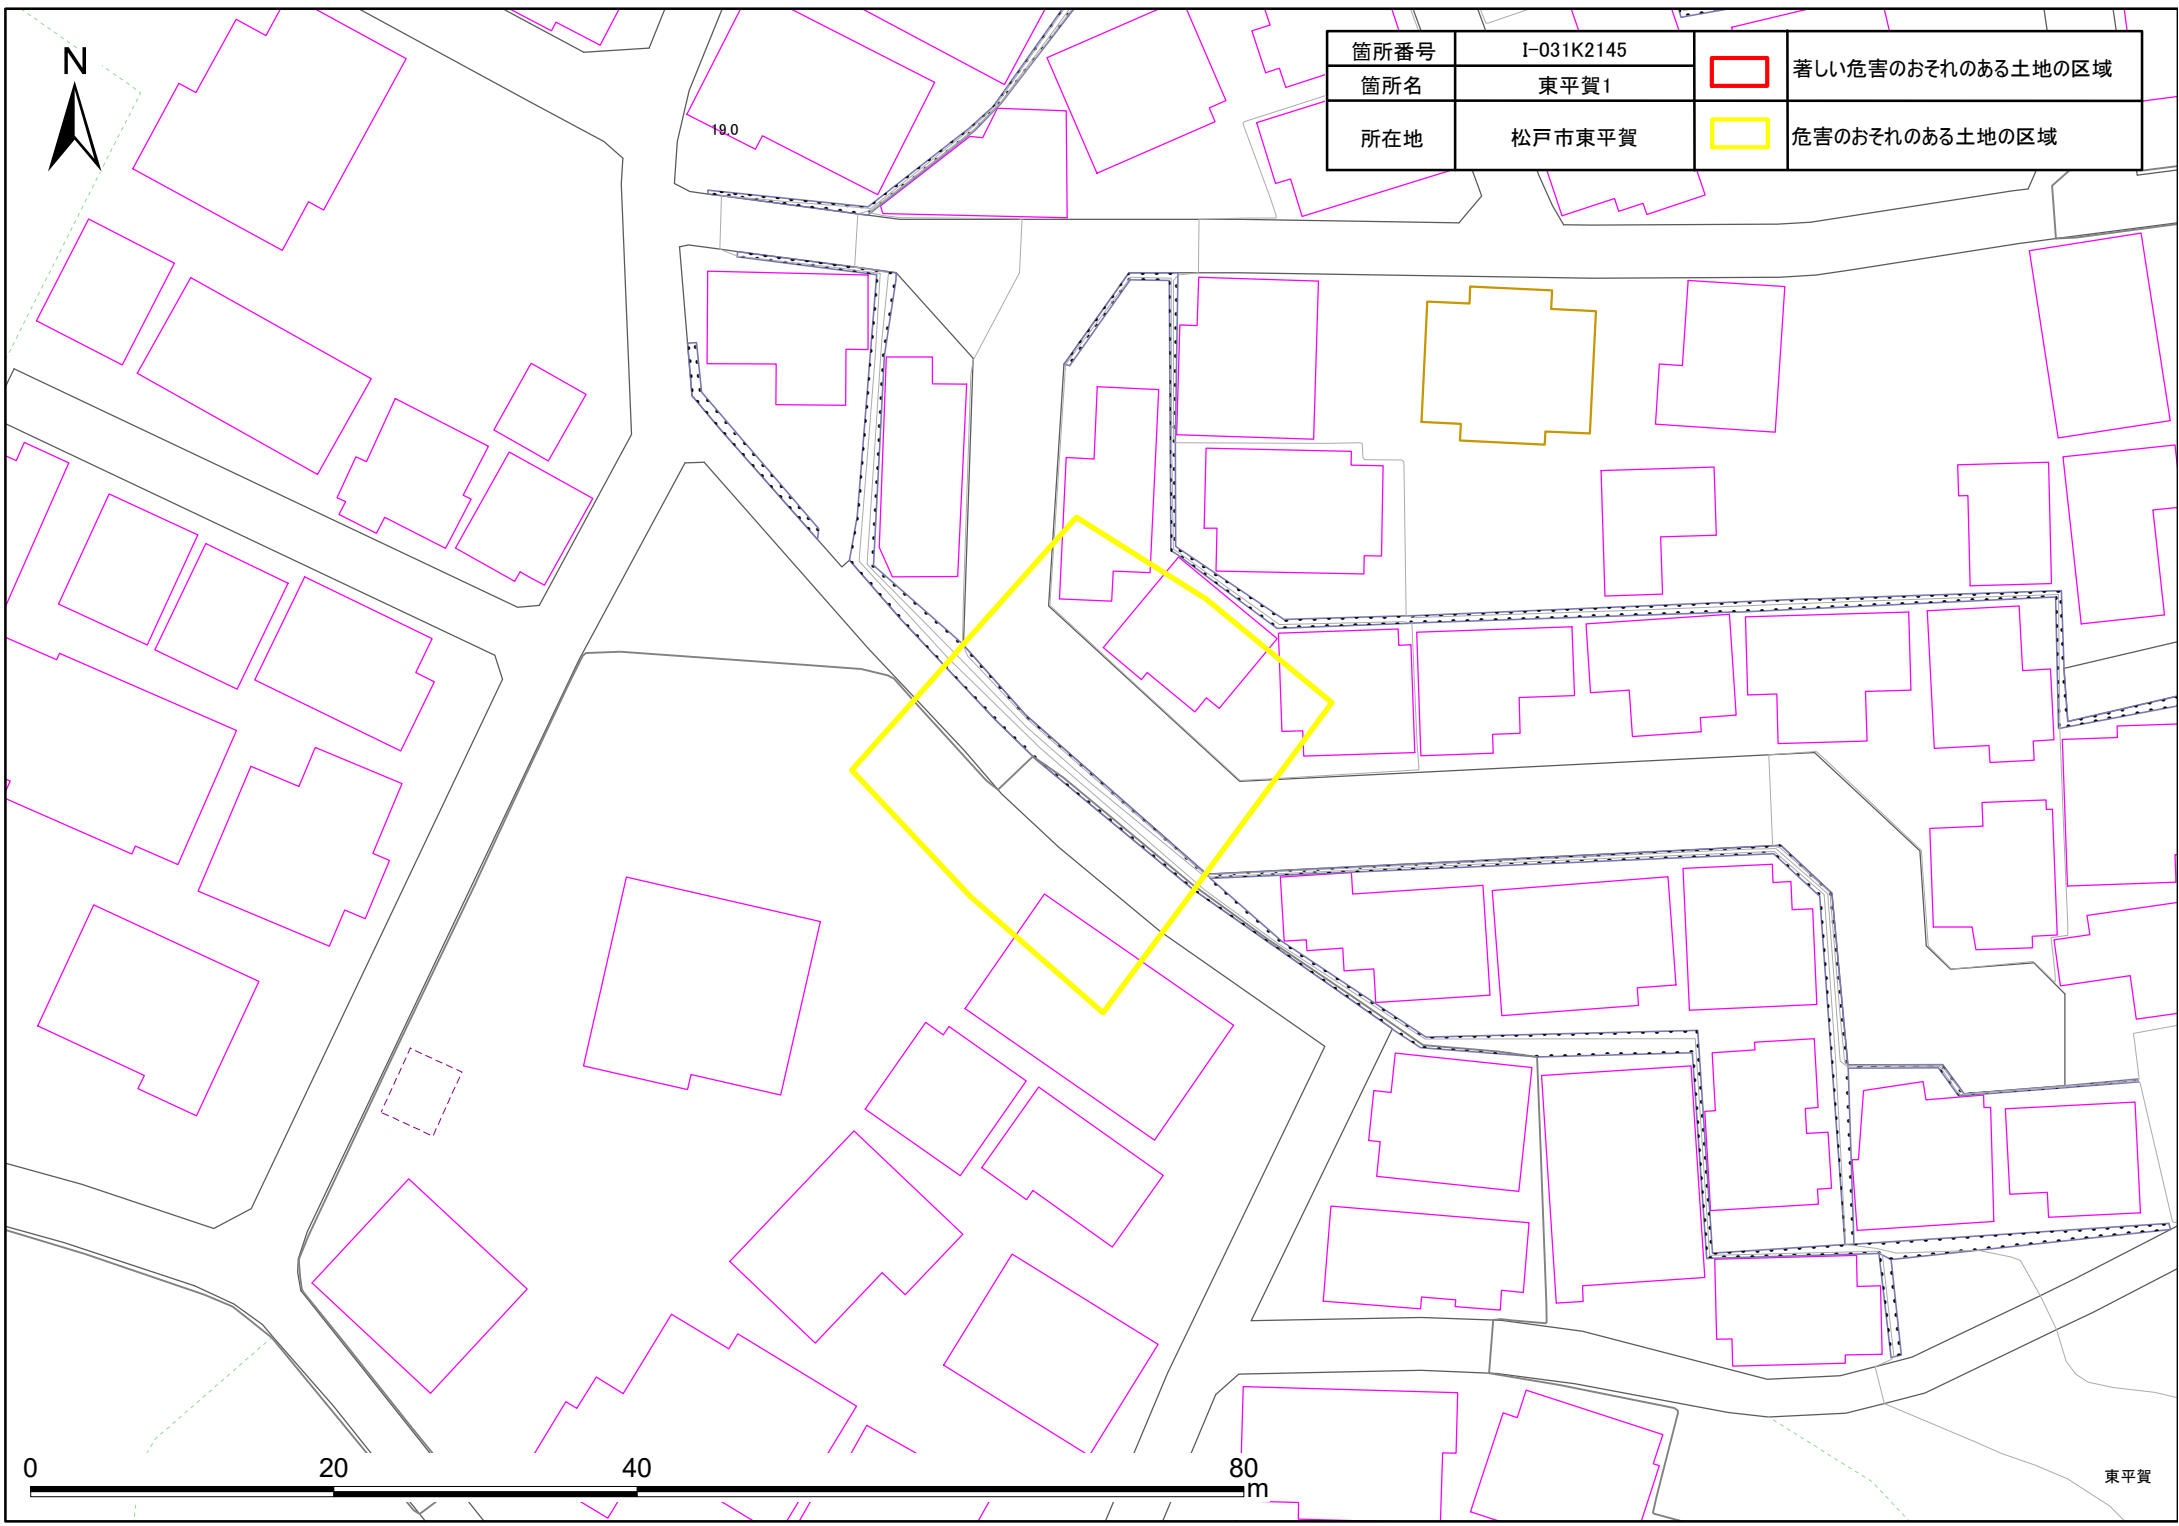

土砂災害警戒区域・特別警戒区域図(急傾斜地の崩壊) 東平賀地区

箇所番号	I-031K2145		著しい危害のおそれのある土地の区域
箇所名	東平賀1		
所在地	松戸市東平賀		危害のおそれのある土地の区域

箇所番号	I-031K2145		著しい危害のおそれのある土地の区域
箇所名	東平賀1		
所在地	松戸市東平賀		危害のおそれのある土地の区域

東平賀