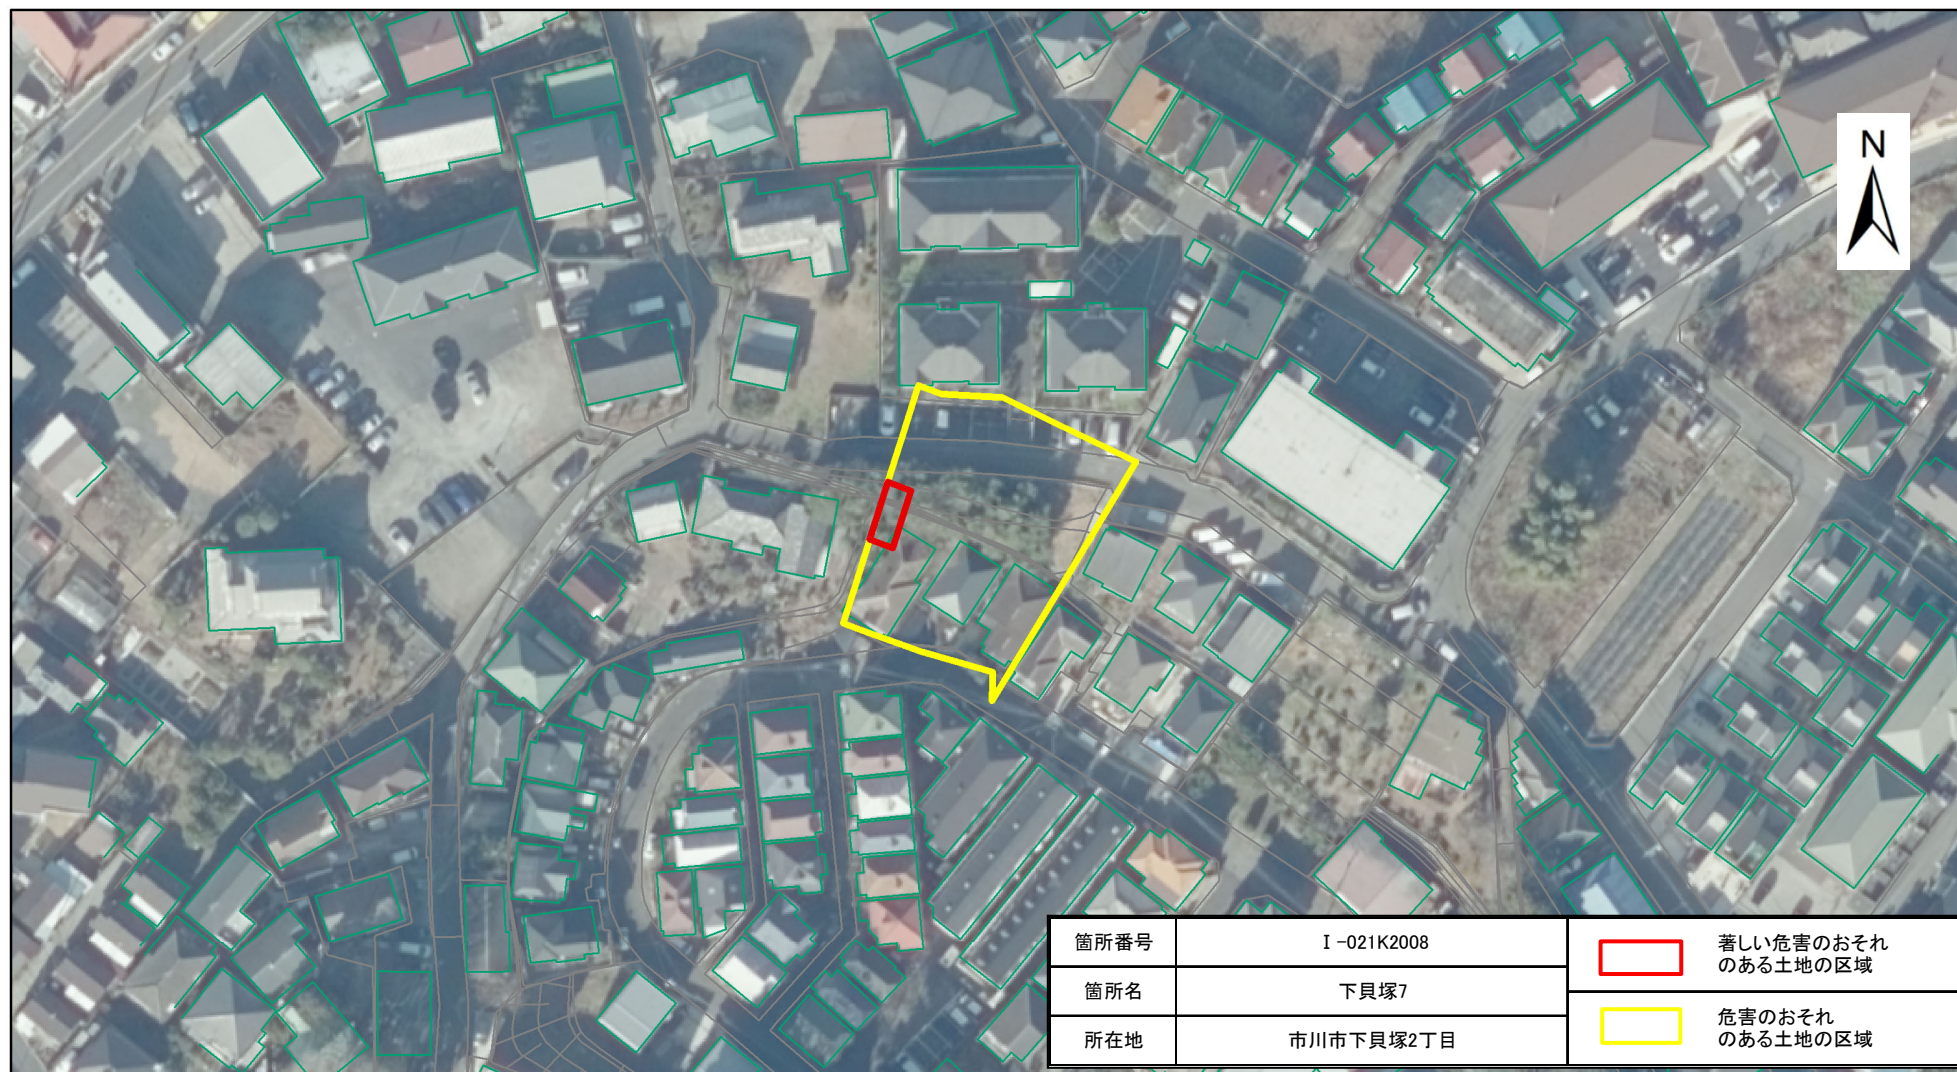

# 土砂災害警戒区域・特別警戒区域図(急傾斜地の崩壊) 下貝塚7地区

# 土砂災害警戒区域・特別警戒区域図(急傾斜地の崩壊) 下貝塚7地区

0 25 50 100 m