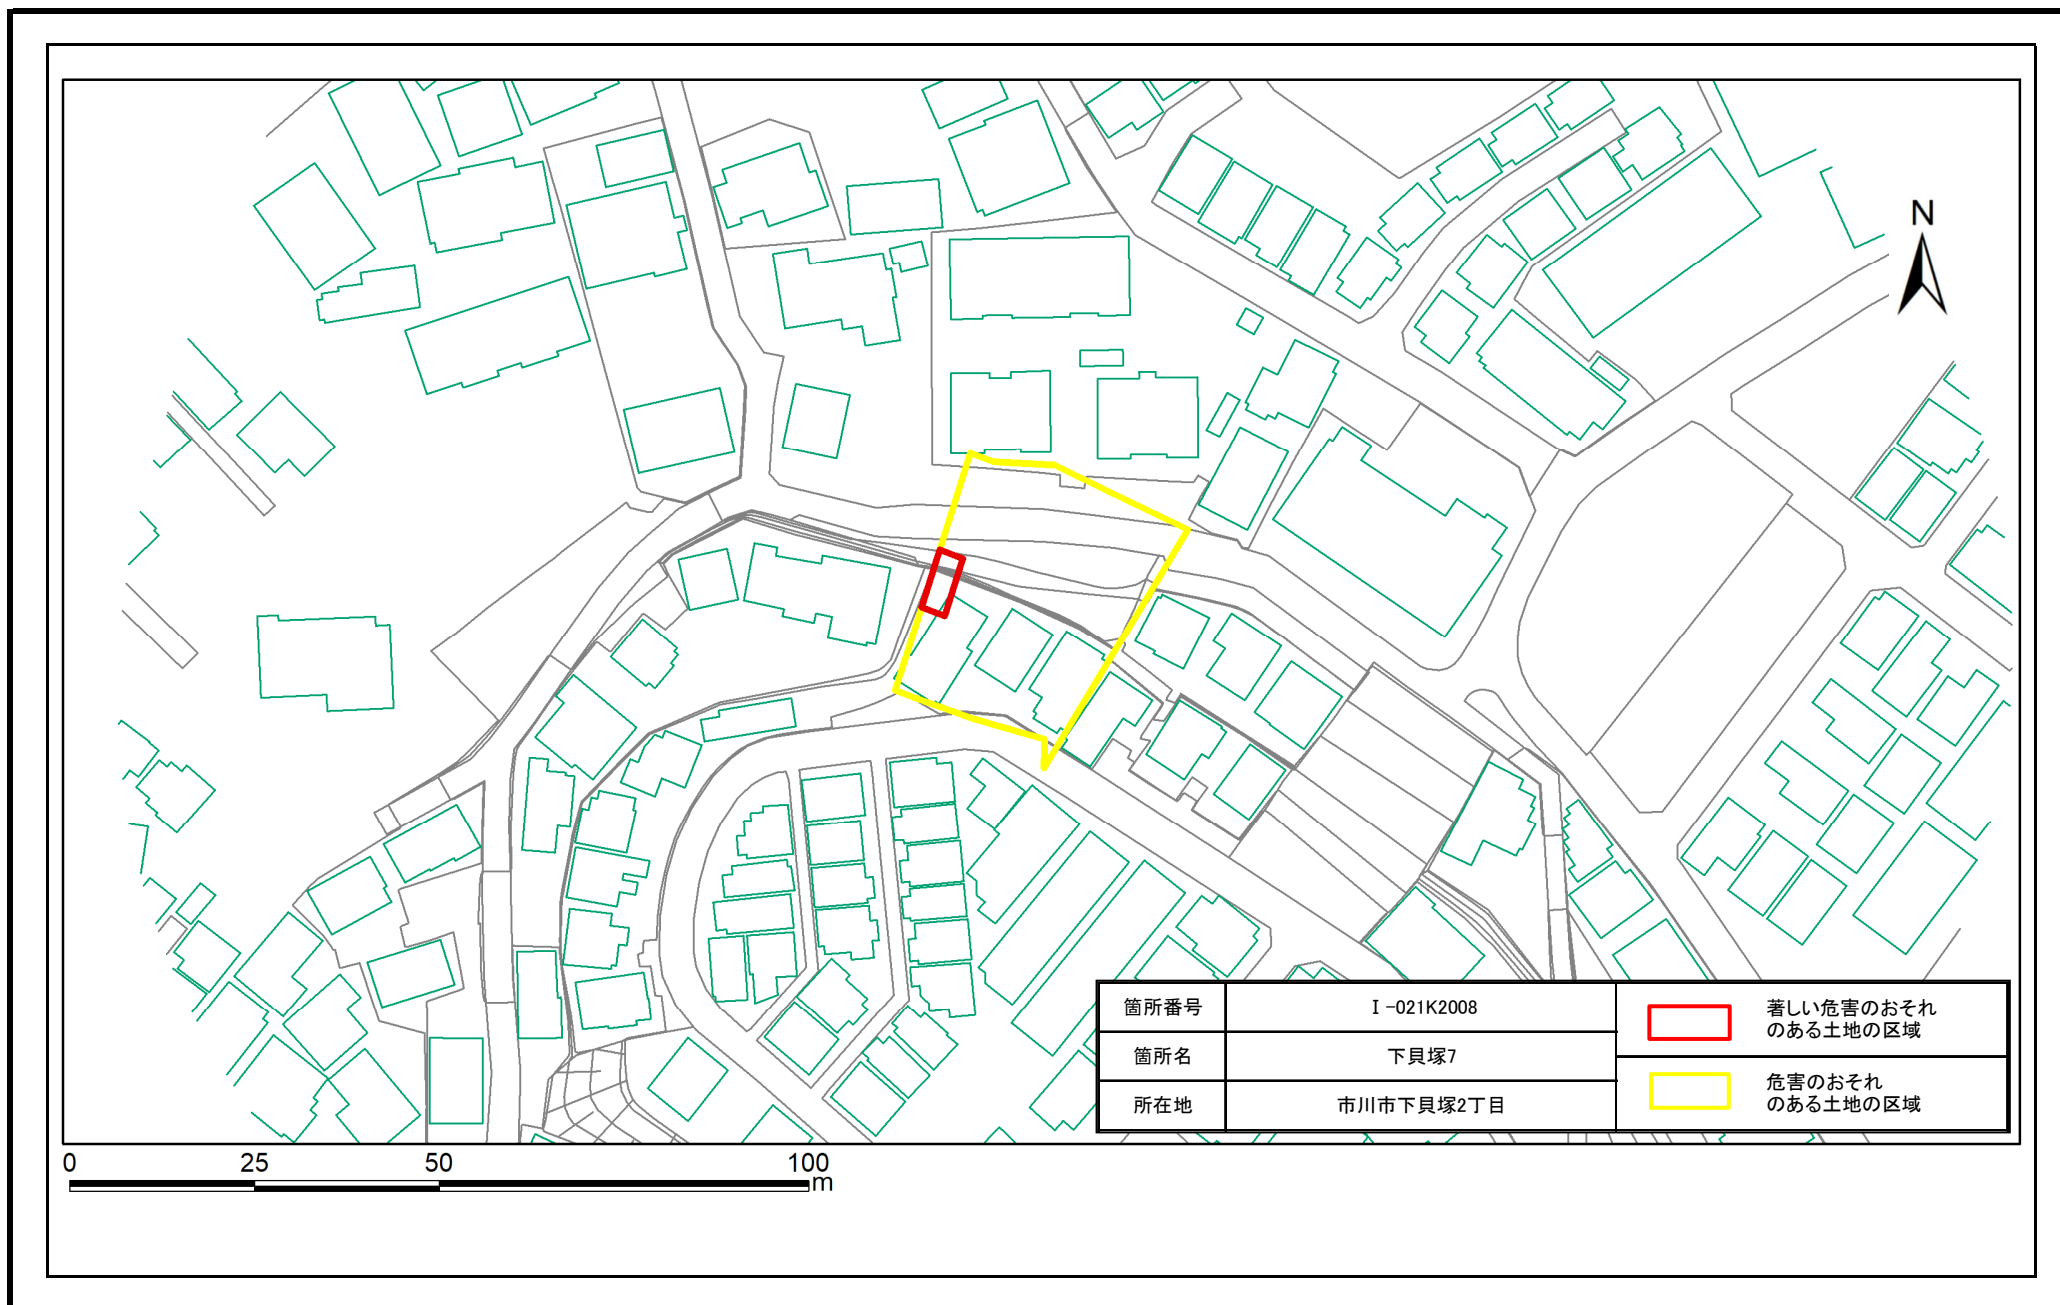

# 土砂災害警戒区域・特別警戒区域図(急傾斜地の崩壊) 下貝塚7地区

# 土砂災害警戒区域・特別警戒区域図(急傾斜地の崩壊) 下貝塚7地区

0 25 50 100 m