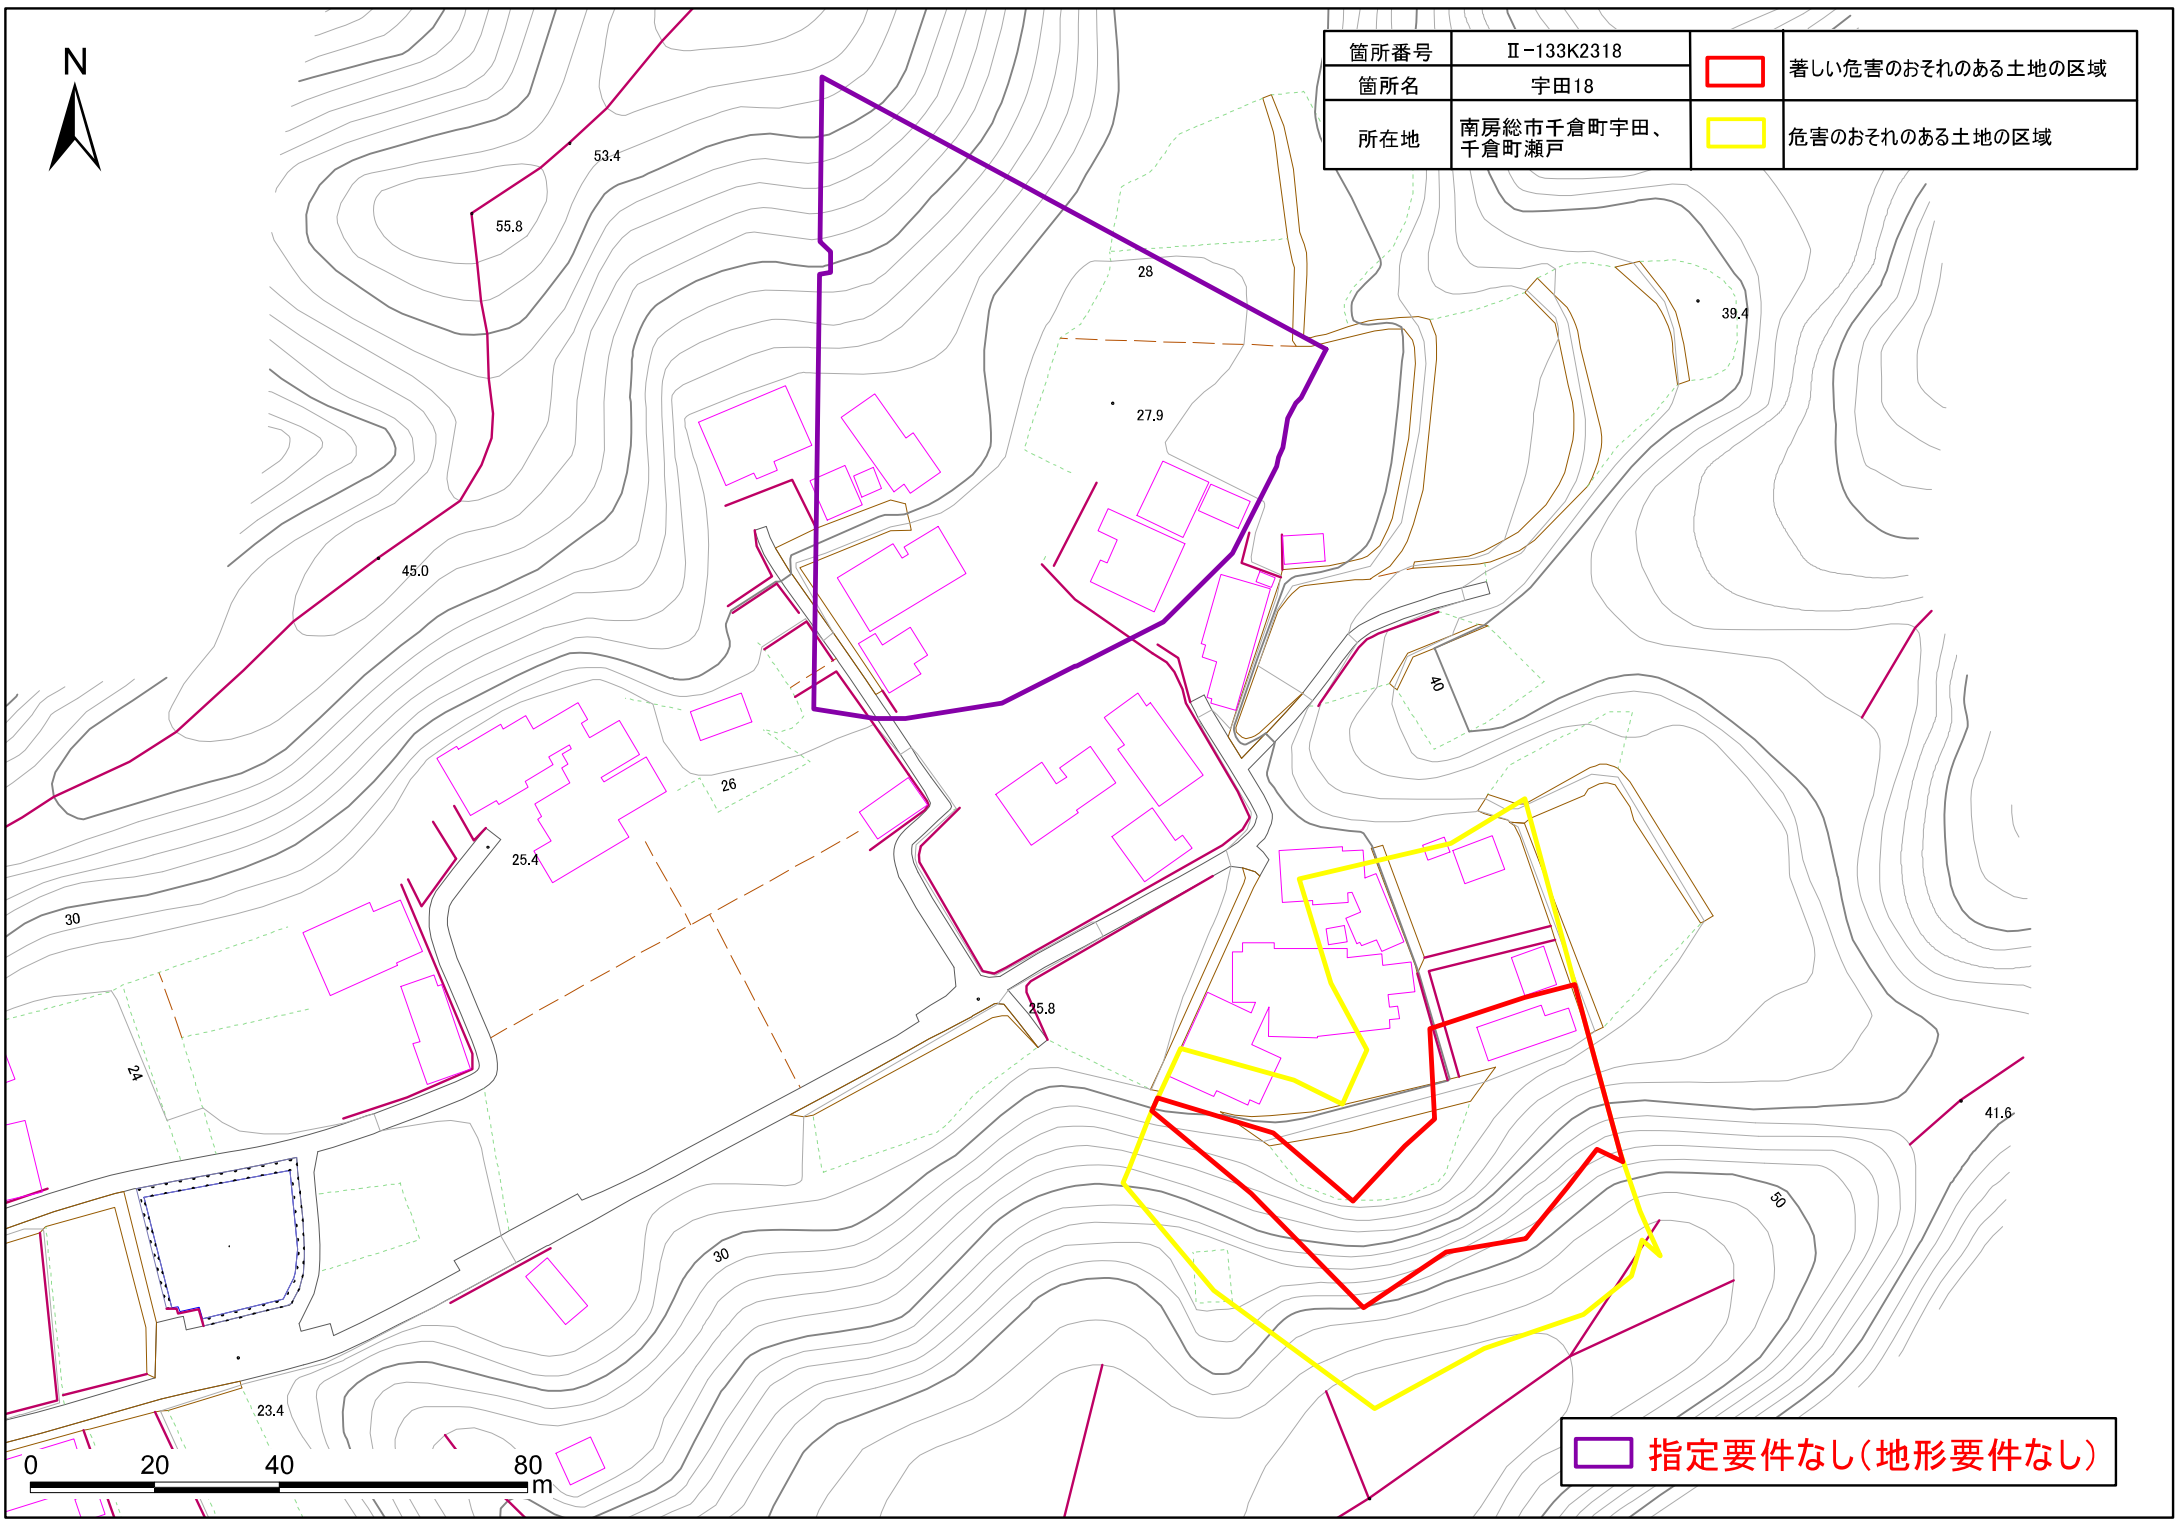

箇所番号	Ⅱ-133K2318		著しい危害のおそれのある土地の区域
箇所名	宇田18		
所在地	南房総市千倉町宇田、千倉町瀬戸		危害のおそれのある土地の区域

 指定要件なし(地形要件なし)

土砂災害警戒区域・特別警戒区域図(急傾斜地の崩壊) 千倉町宇田地区

箇所番号	Ⅱ-133K2318		著しい危害のおそれのある土地の区域
箇所名	宇田18		
所在地	南房総市千倉町宇田、千倉町瀬戸		危害のおそれのある土地の区域

 指定要件なし(地形要件なし)