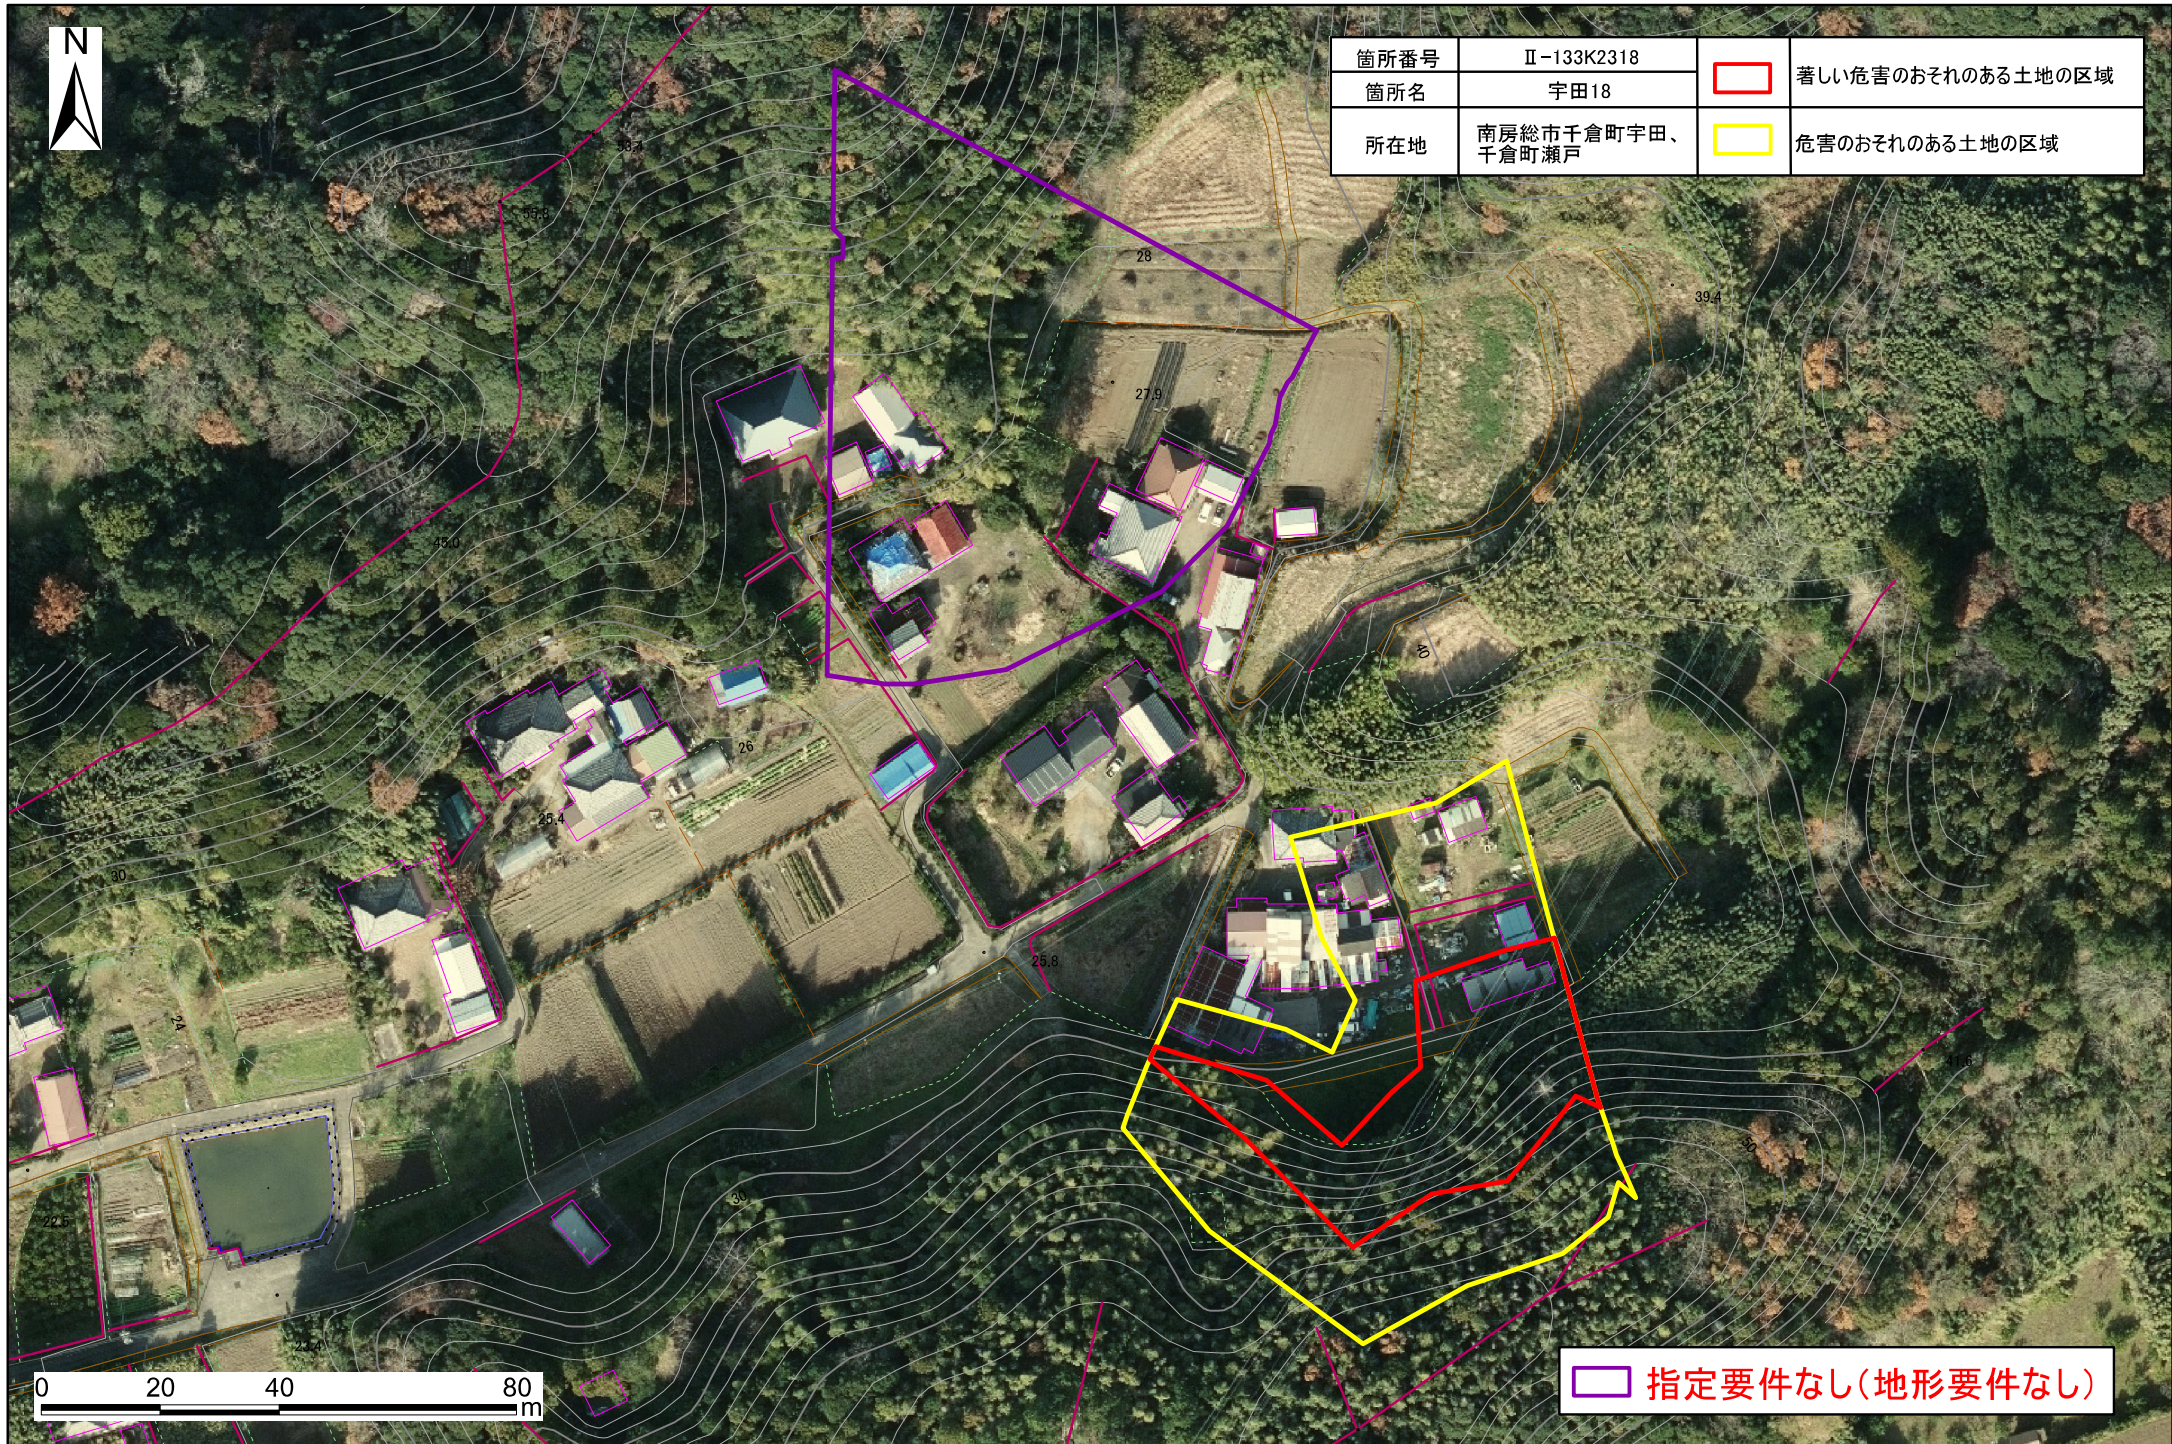

箇所番号	Ⅱ-133K2318		著しい危害のおそれのある土地の区域
箇所名	宇田18		
所在地	南房総市千倉町宇田、千倉町瀬戸		危害のおそれのある土地の区域

 指定要件なし(地形要件なし)

土砂災害警戒区域・特別警戒区域図(急傾斜地の崩壊) 千倉町宇田地区

箇所番号	Ⅱ-133K2318		著しい危害のおそれのある土地の区域
箇所名	宇田18		
所在地	南房総市千倉町宇田、千倉町瀬戸		危害のおそれのある土地の区域

 指定要件なし(地形要件なし)