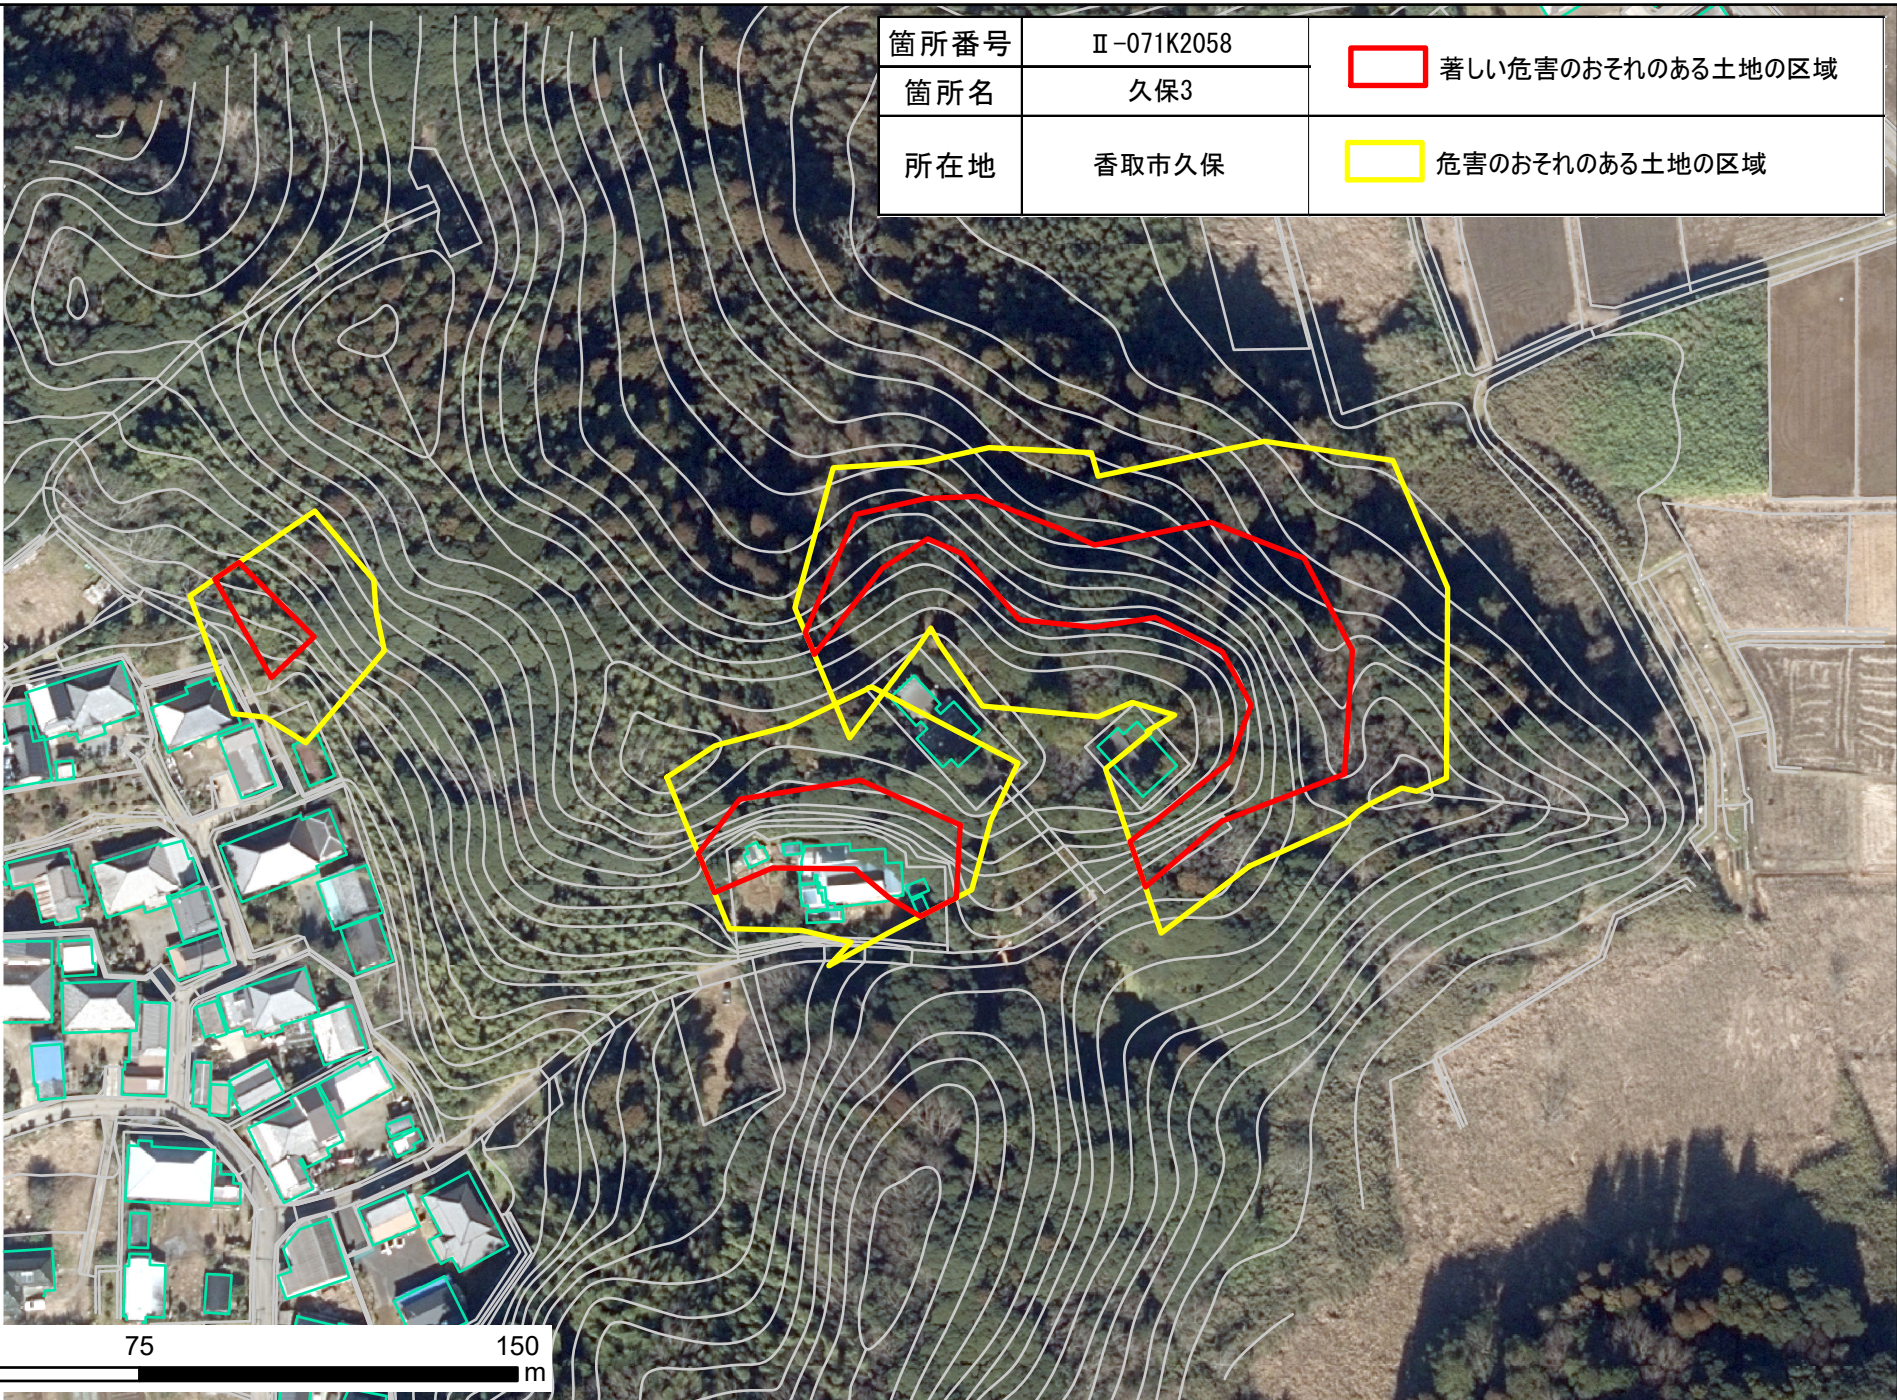

土砂災害警戒区域・特別警戒区域図（急傾斜地の崩壊）久保地区

箇所番号	Ⅱ-071K2058	 著しい危害のおそれのある土地の区域
箇所名	久保3	
所在地	香取市久保	 危害のおそれのある土地の区域

箇所番号	Ⅱ-071K2058	 著しい危害のおそれのある土地の区域
箇所名	久保3	
所在地	香取市久保	 危害のおそれのある土地の区域