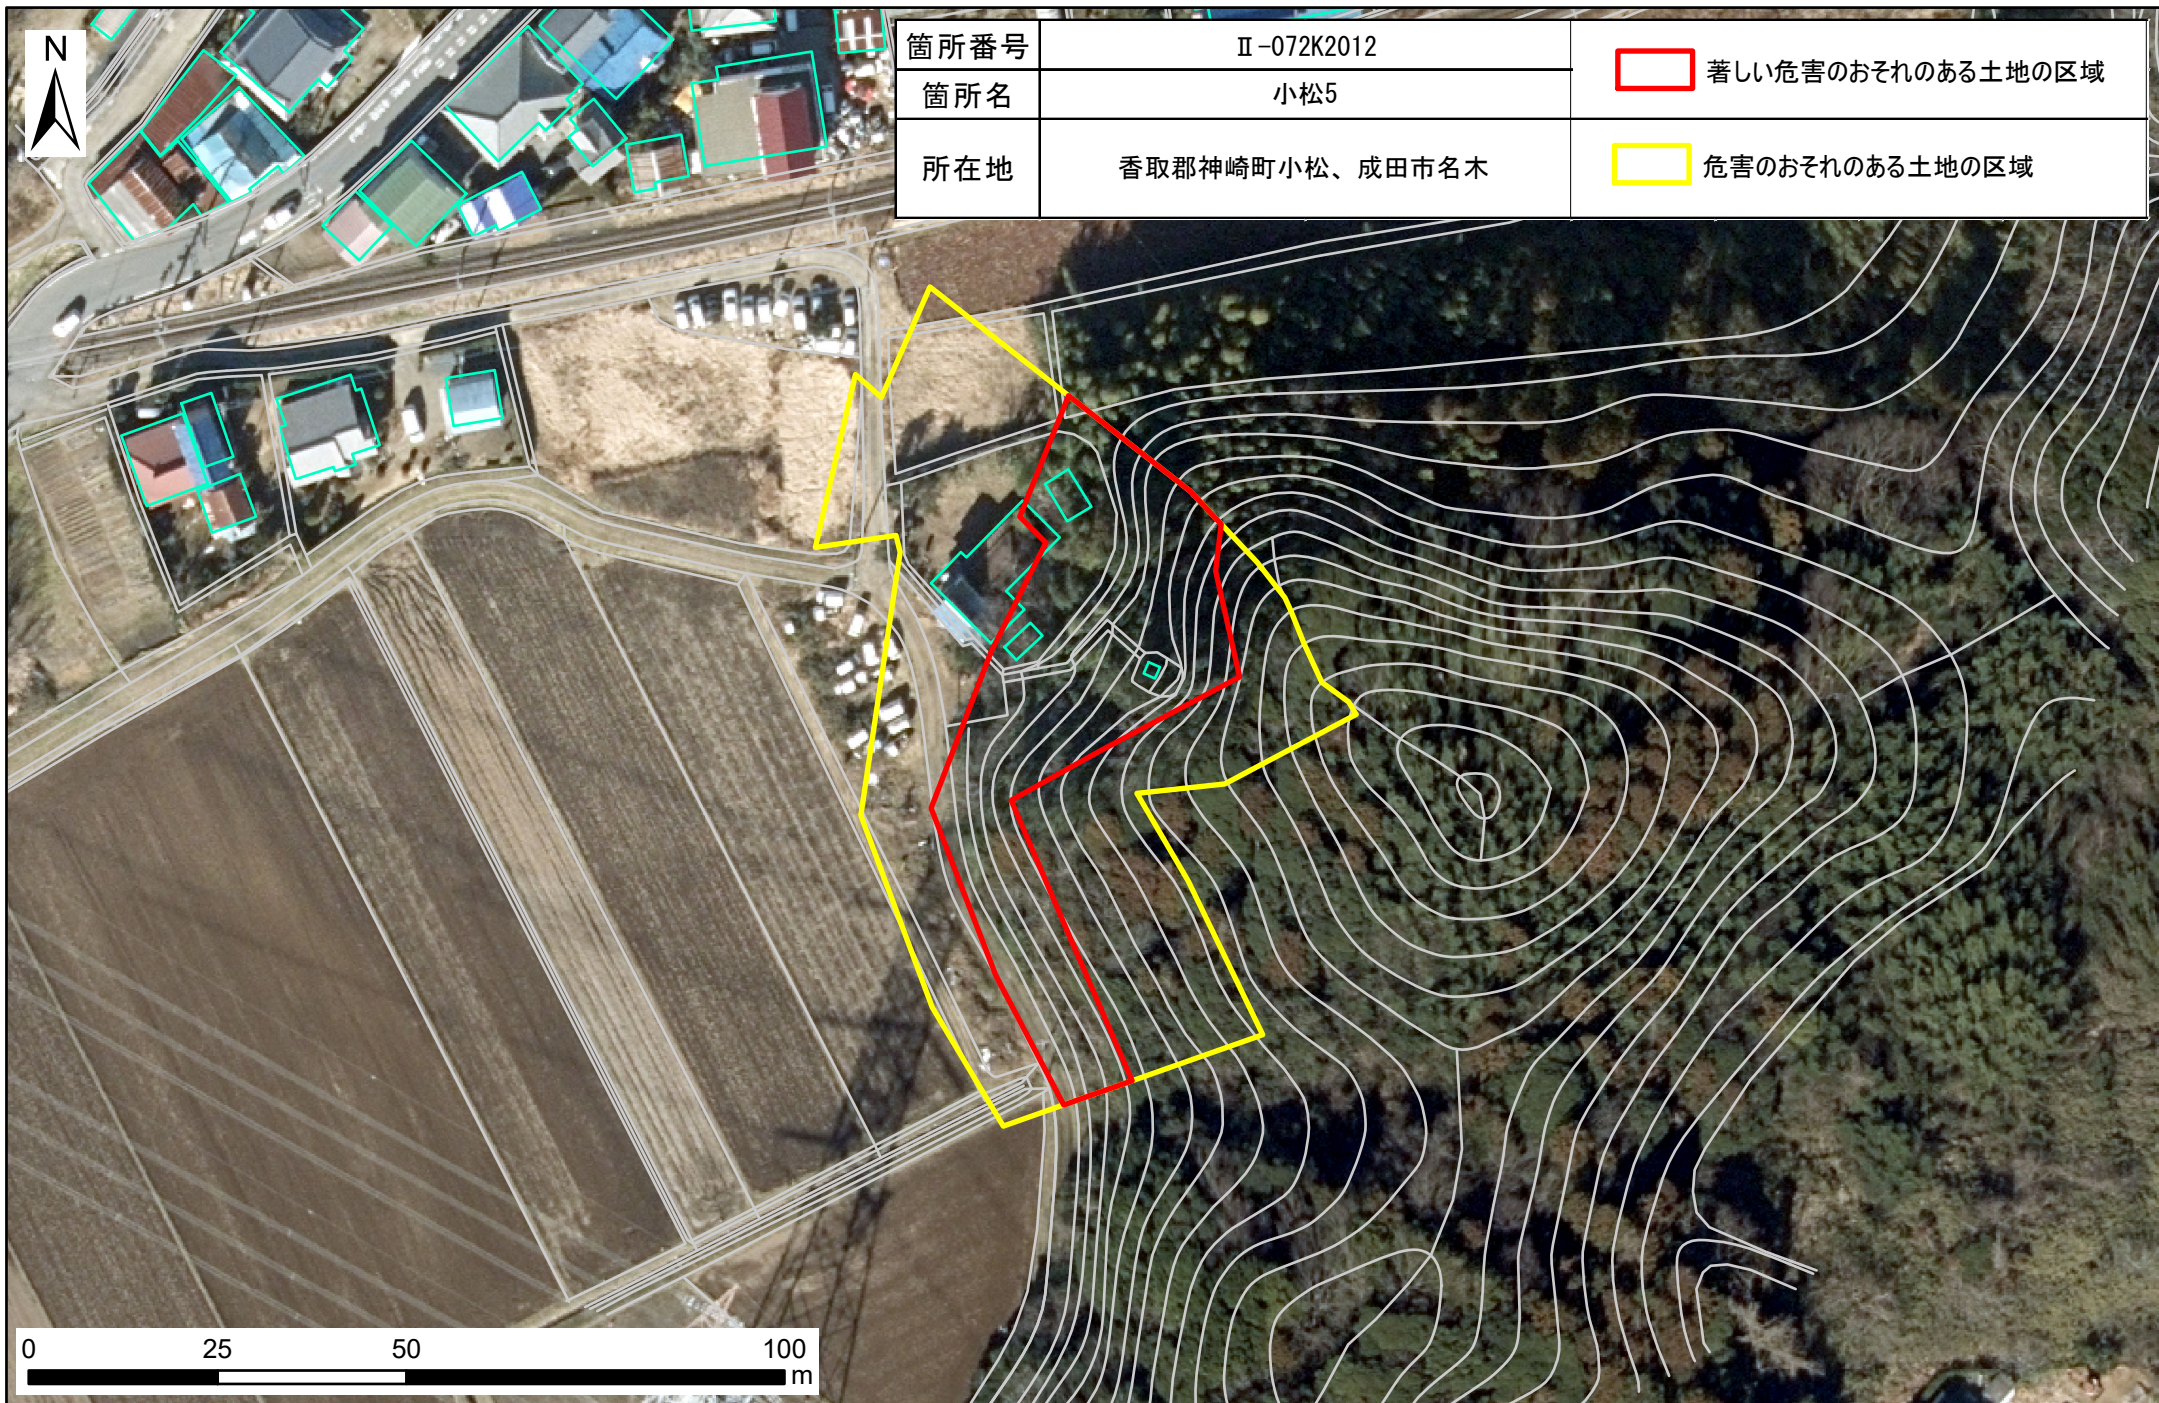

土砂災害警戒区域・特別警戒区域図（急傾斜地の崩壊）香取郡神崎町小松、成田市名木地区

箇所番号	Ⅱ-072K2012	 著しい危害のおそれのある土地の区域
箇所名	小松5	
所在地	香取郡神崎町小松、成田市名木	 危害のおそれのある土地の区域