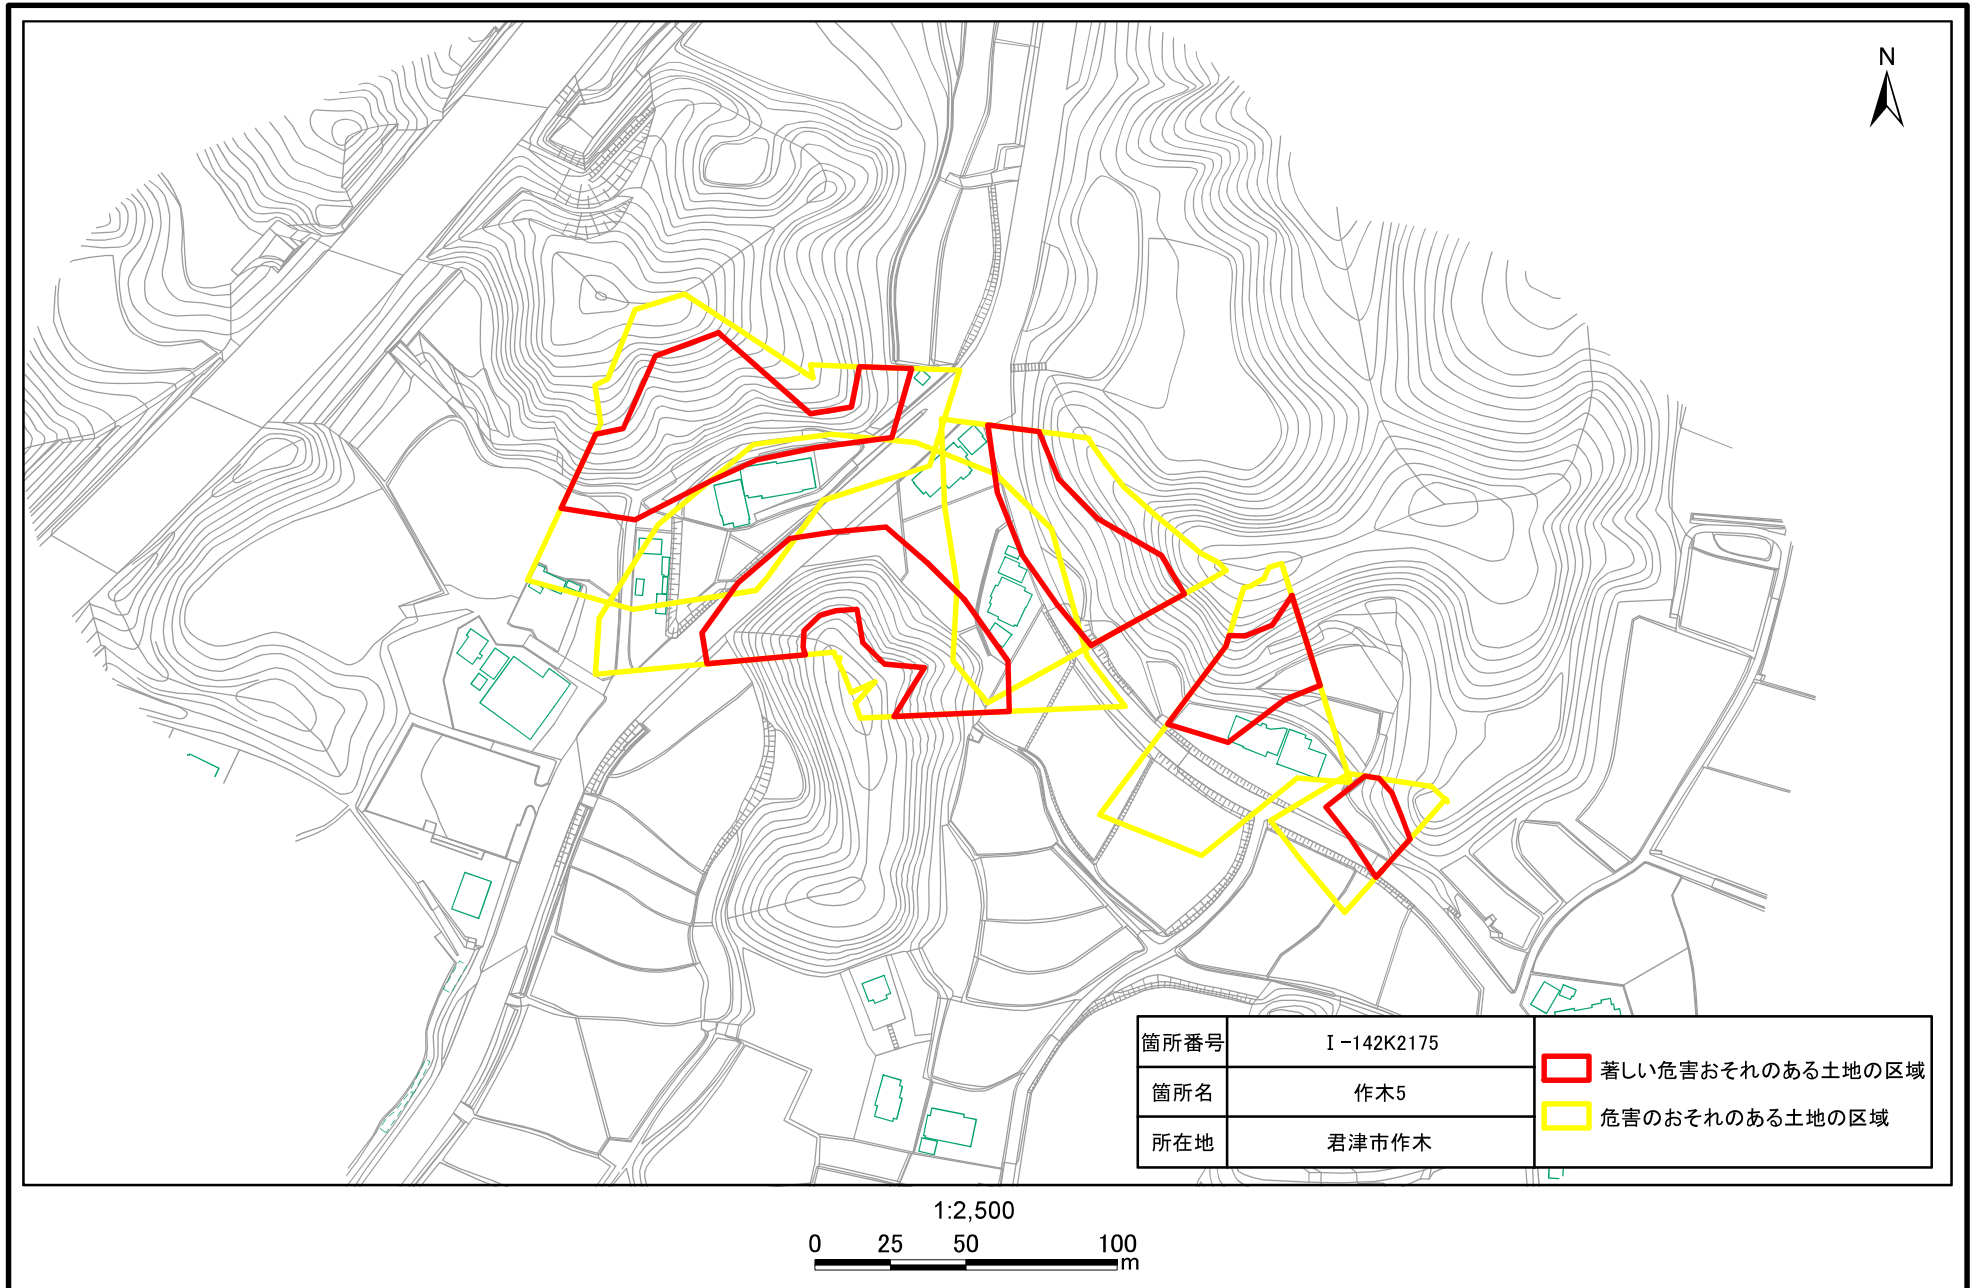

# 土砂災害警戒区域・特別警戒区域(急傾斜地の崩壊)作木