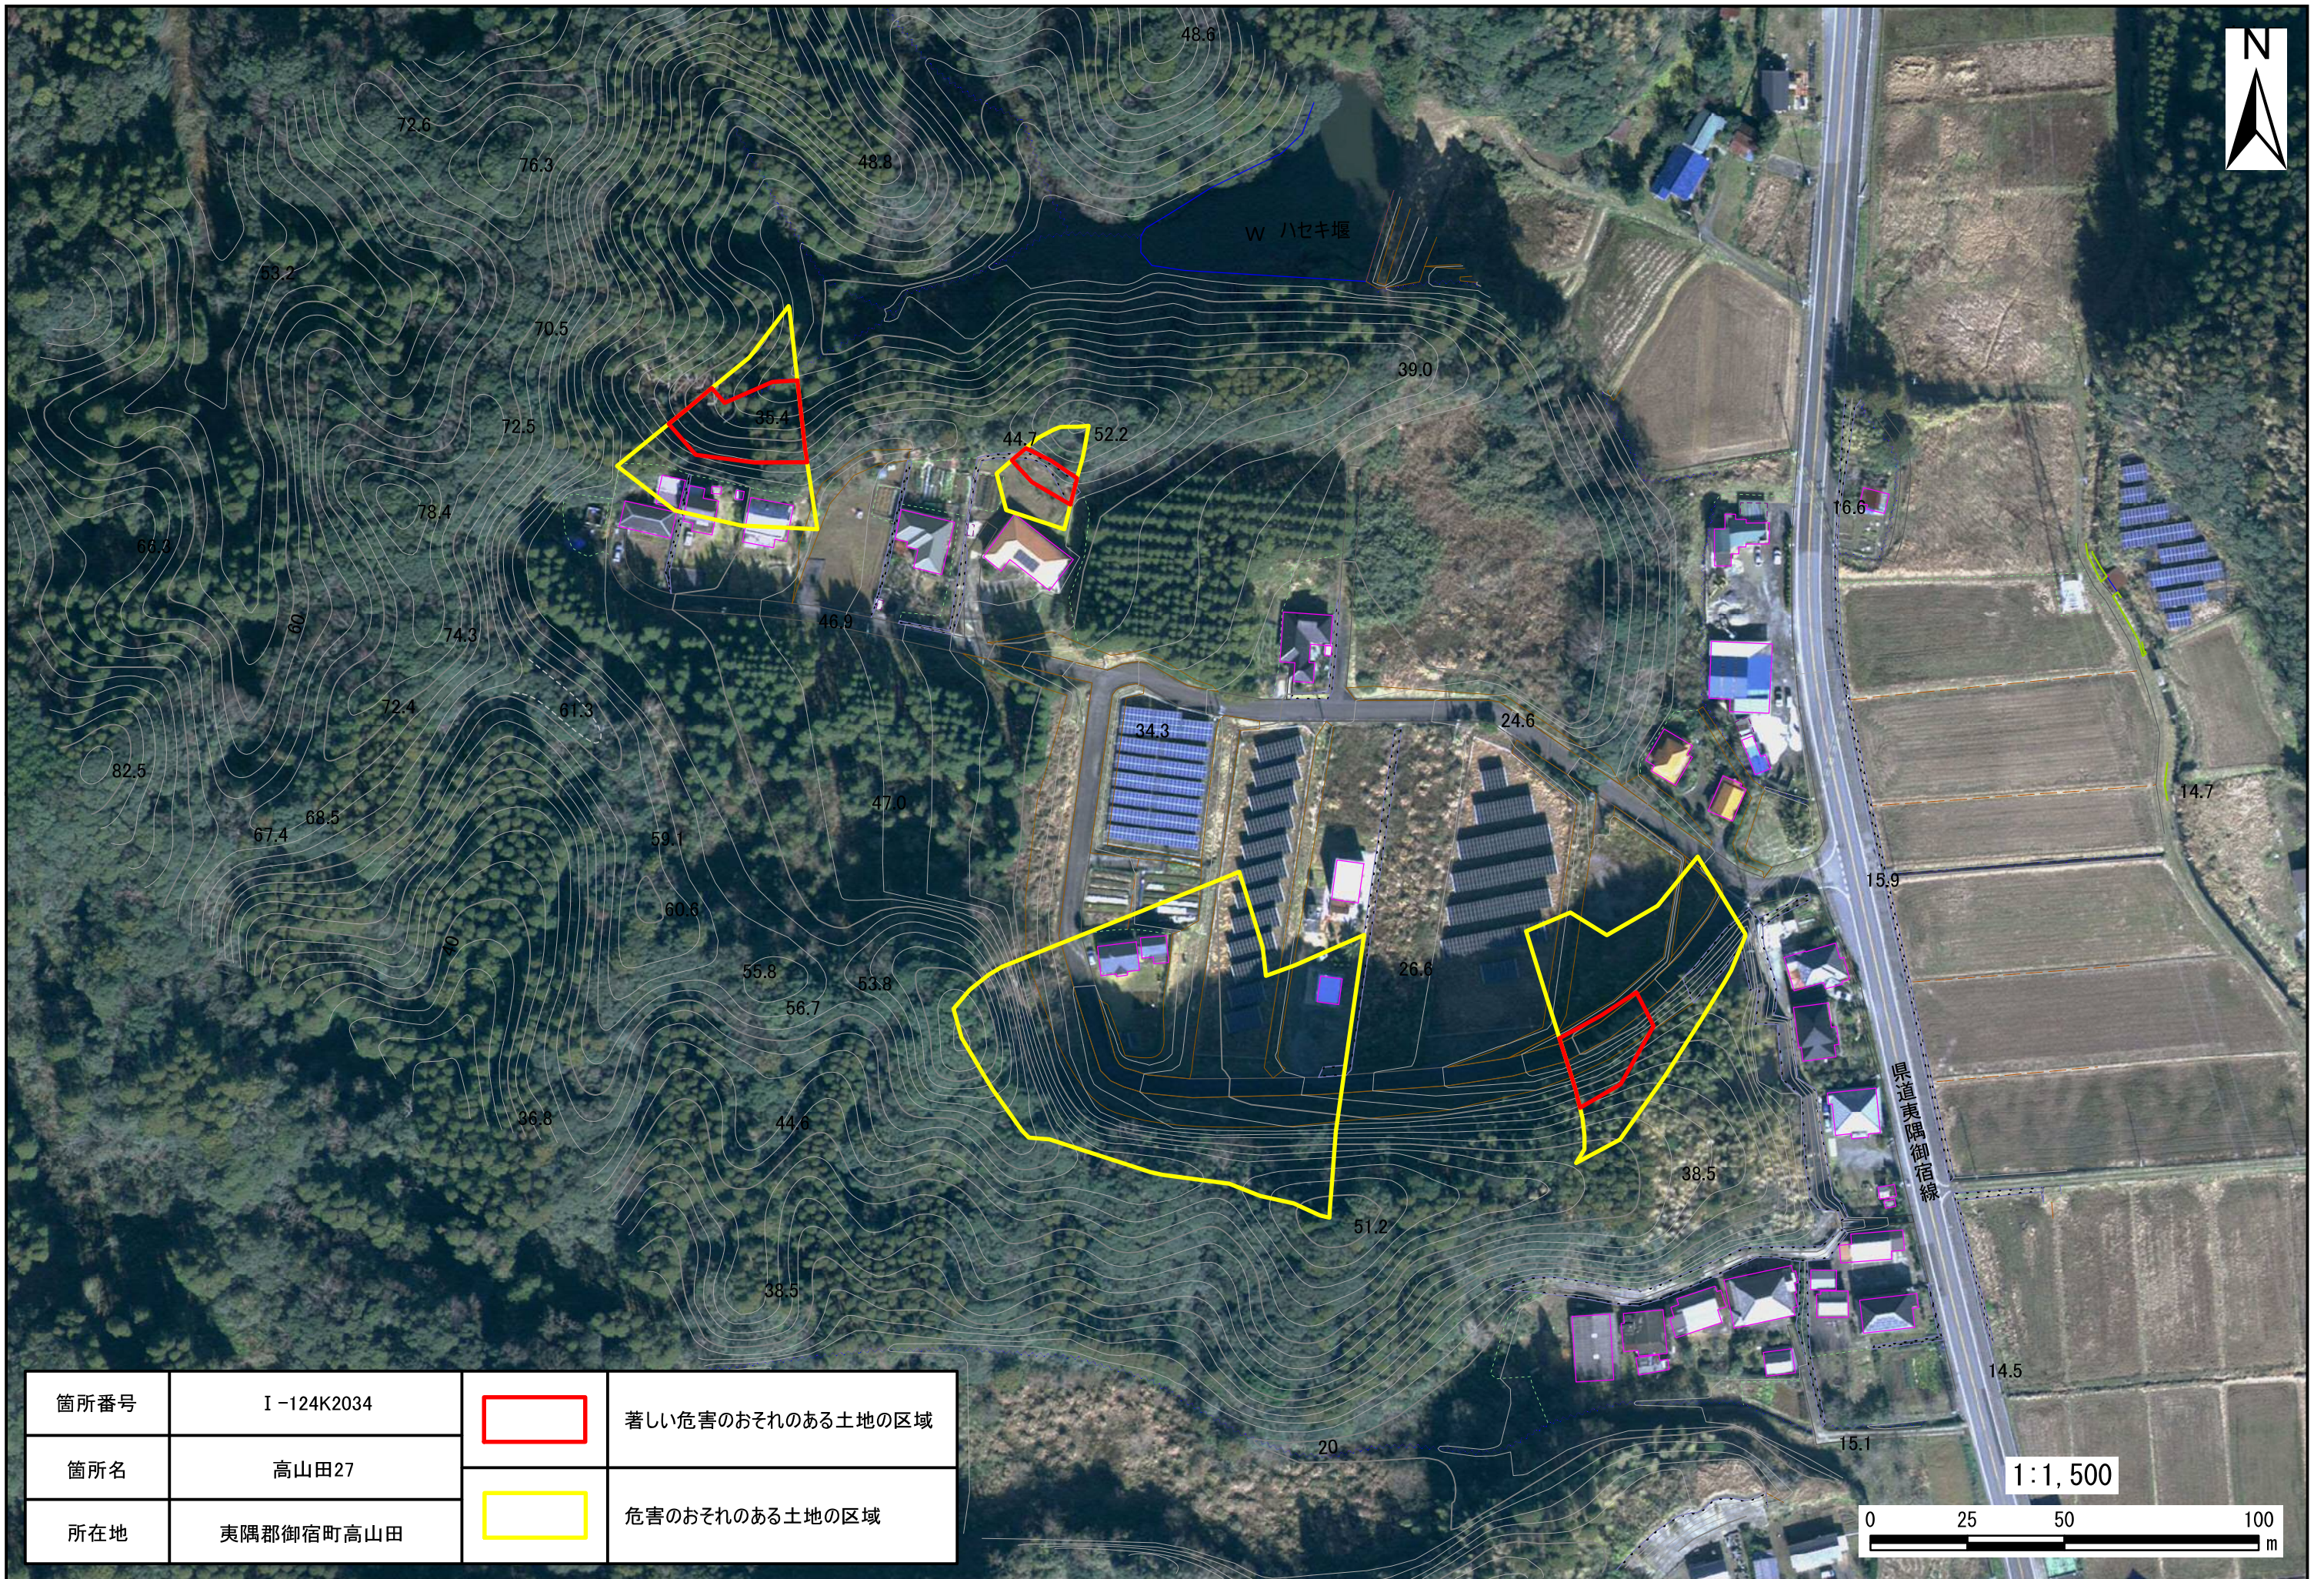

箇所番号	I-124K2034		著しい危害のおそれのある土地の区域
箇所名	高山田27		危害のおそれのある土地の区域
所在地	夷隅郡御宿町高山田		

箇所番号	I-124K2034		著しい危害のおそれのある土地の区域
箇所名	高山田27		危害のおそれのある土地の区域
所在地	夷隅郡御宿町高山田		