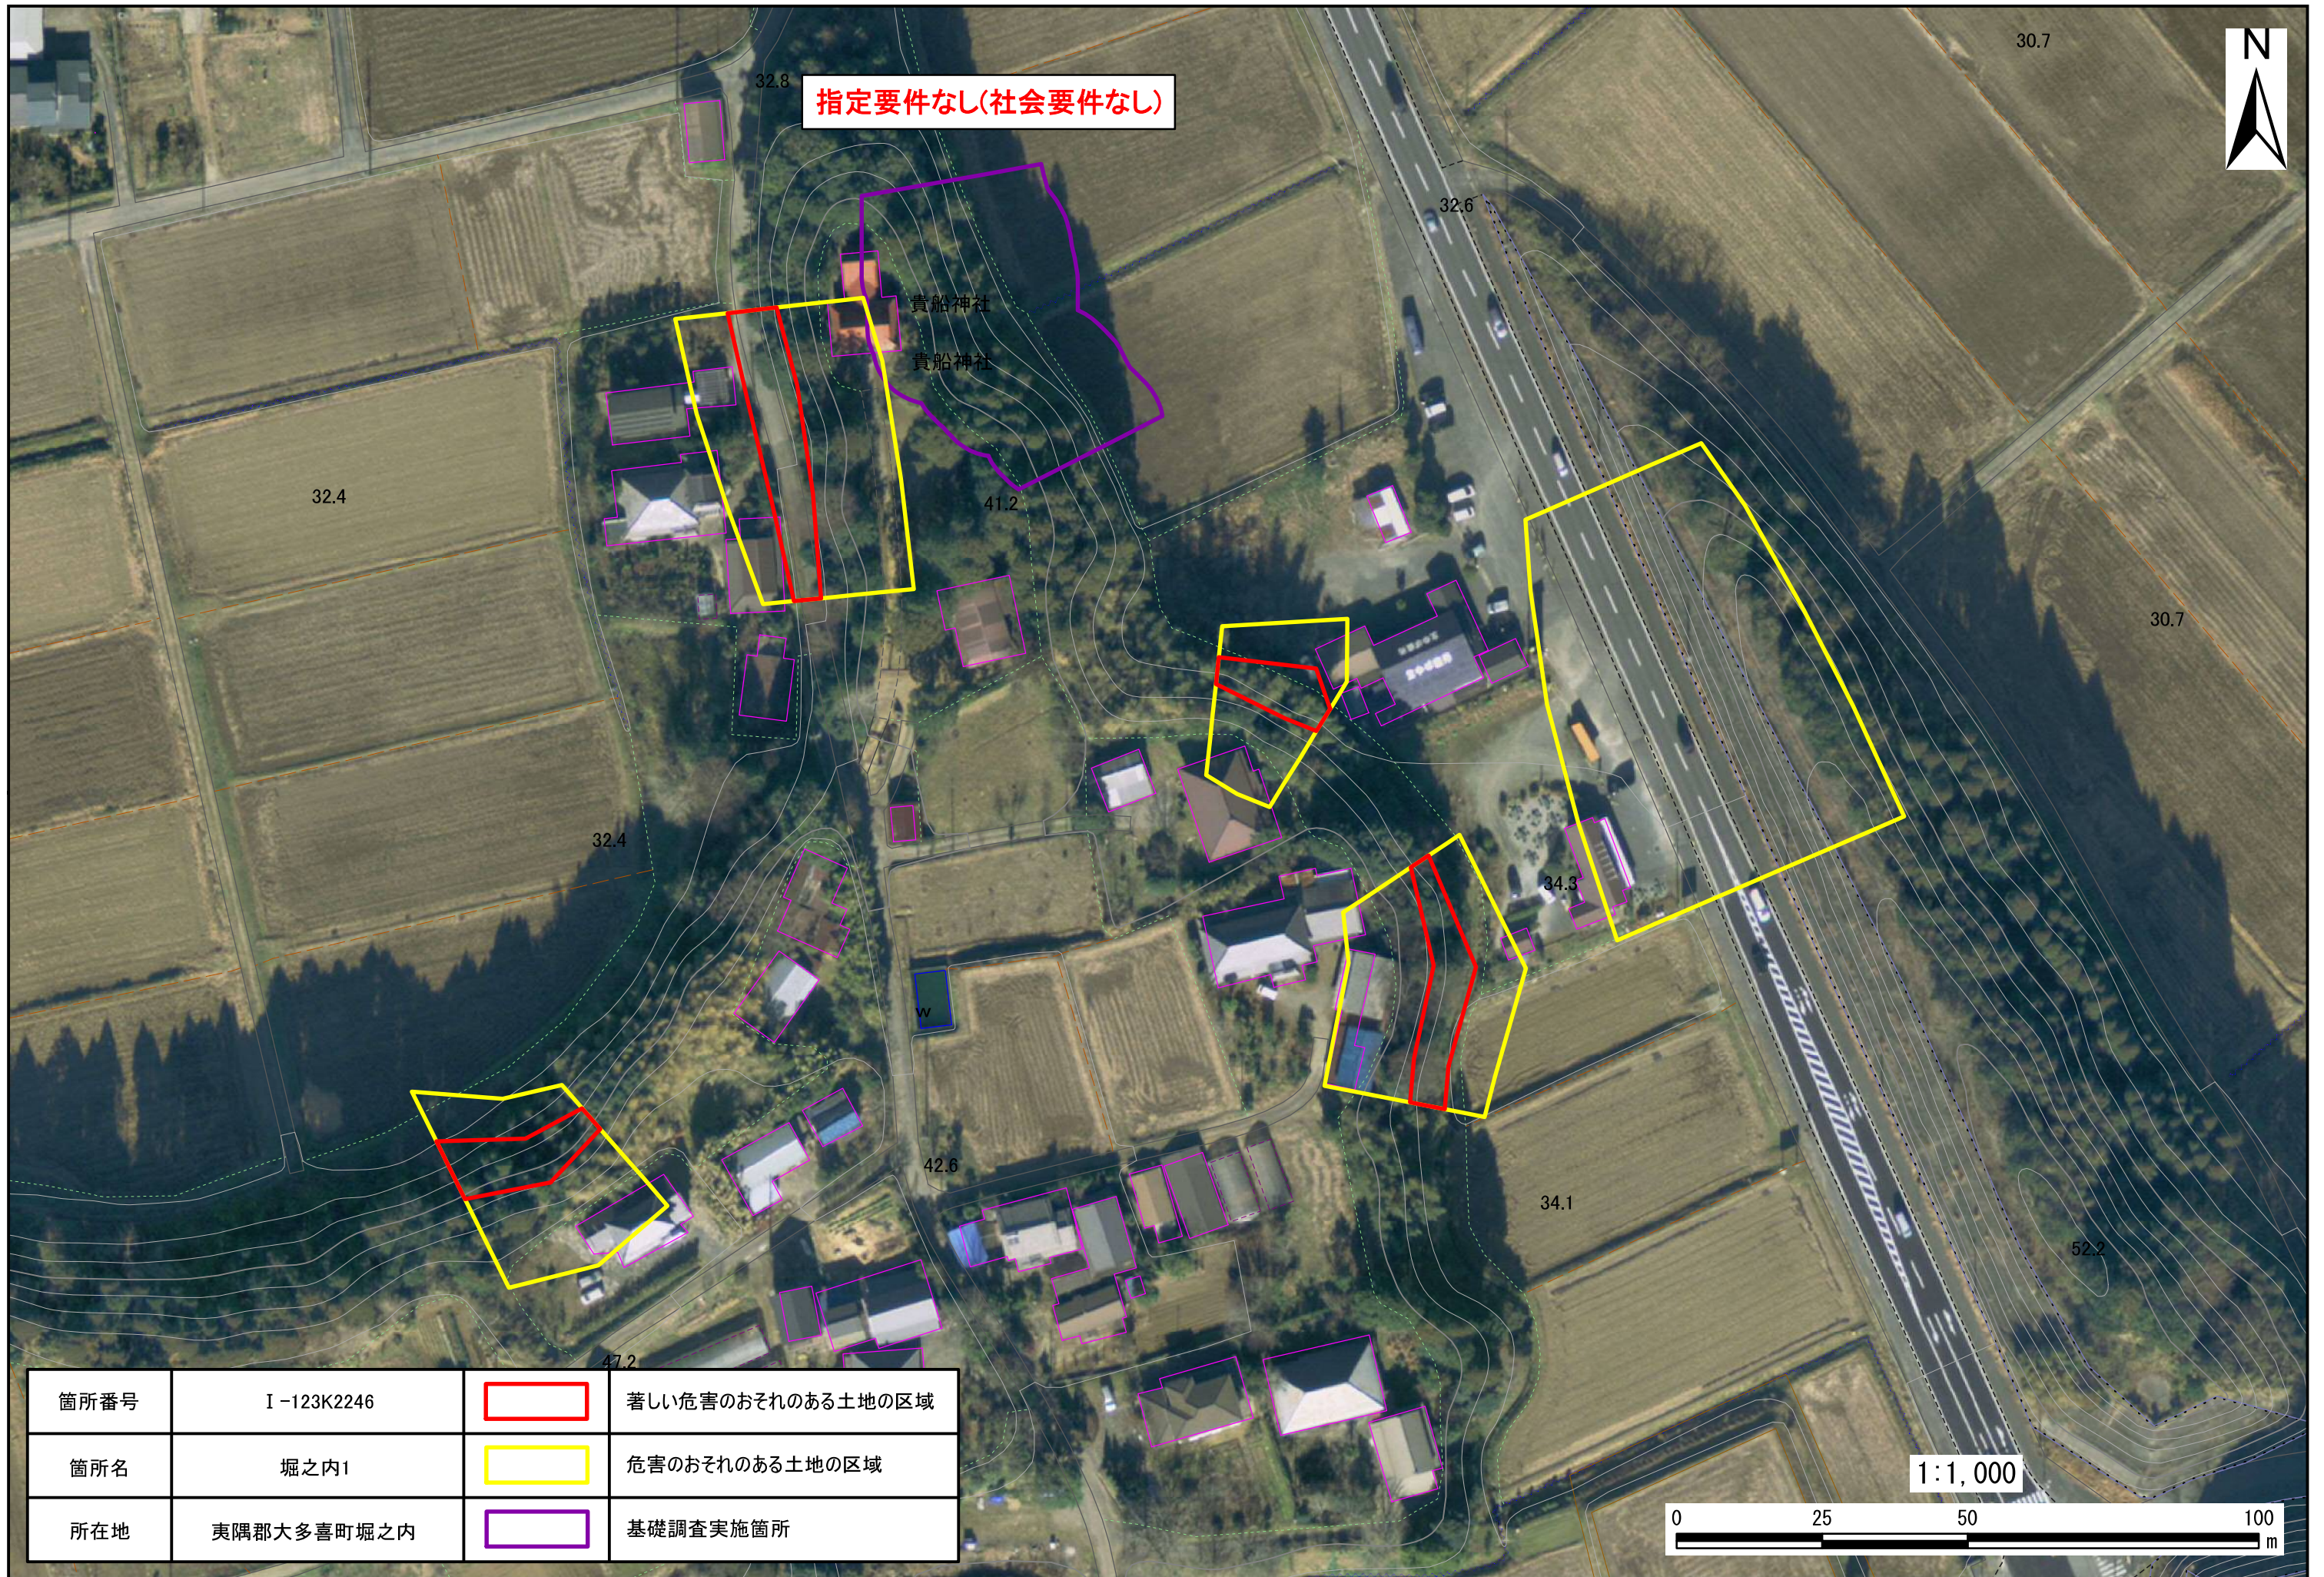

指定要件なし(社会要件なし)

貴船神社

貴船神社

箇所番号	I-123K2246		著しい危害のおそれのある土地の区域
箇所名	堀之内1		危害のおそれのある土地の区域
所在地	夷隅郡大多喜町堀之内		基礎調査実施箇所

指定要件なし(社会要件なし)

貴船神社

貴船神社

32.4

41.2

32.6

30.7

30.7

32.4

34.3

42.6

34.1

52.2

47.2

箇所番号	I-123K2246		著しい危害のおそれのある土地の区域
箇所名	堀之内1		危害のおそれのある土地の区域
所在地	夷隅郡大多喜町堀之内		基礎調査実施箇所

1:1,000