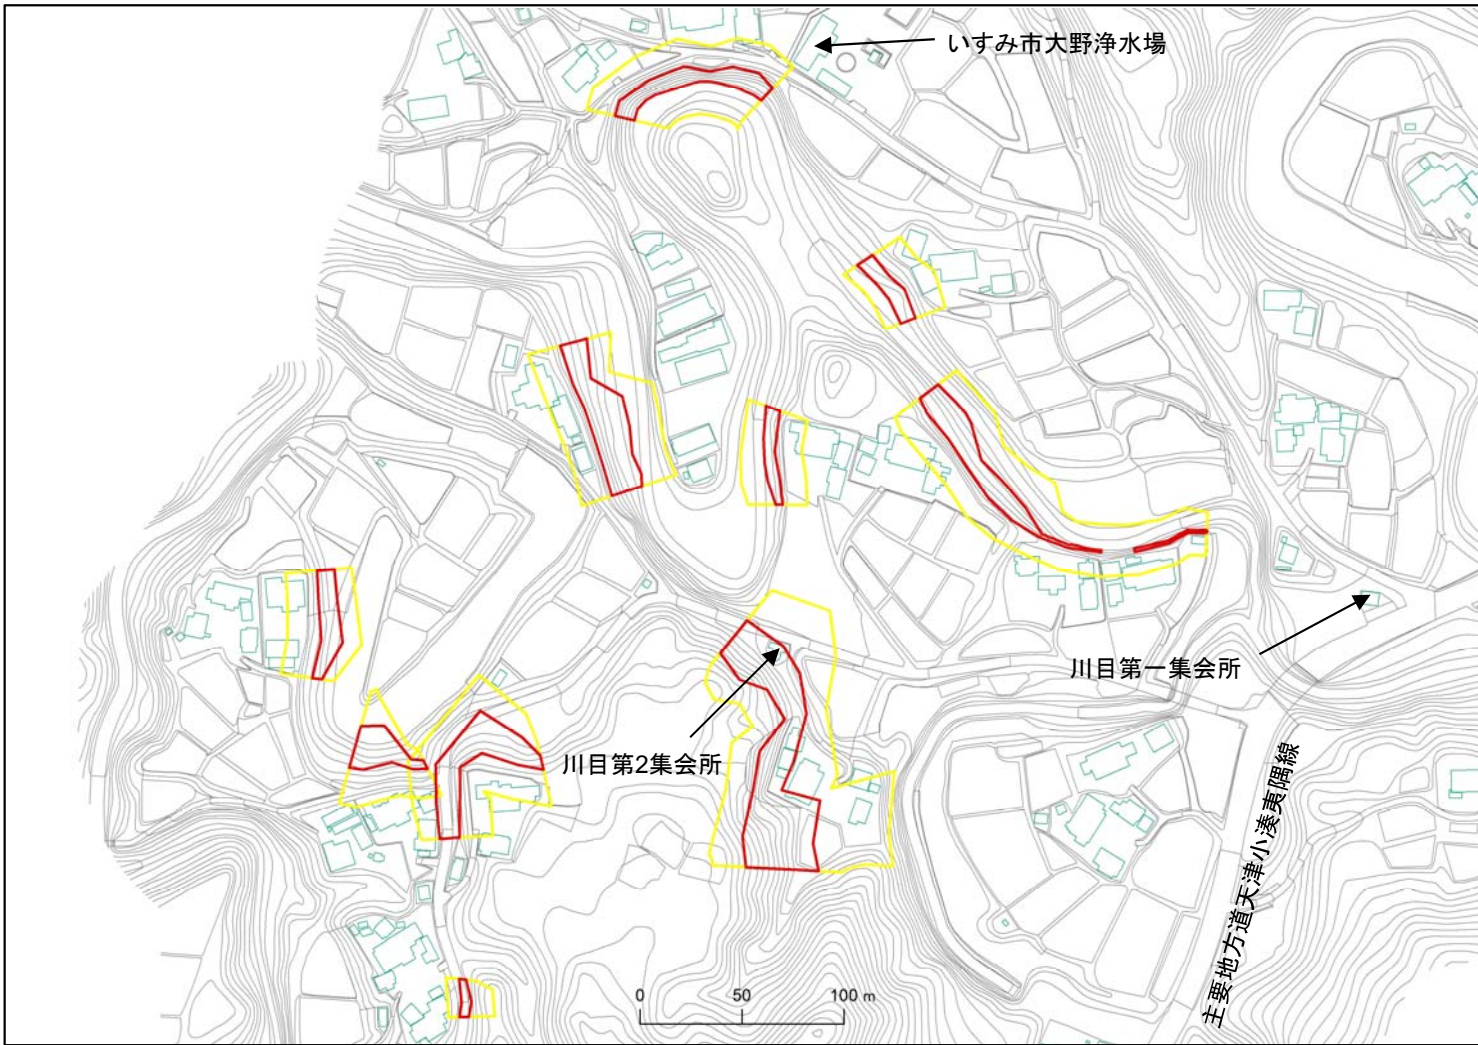

箇所番号	I-122K2388	 著しい危害のおそれのある土地の区域
箇所名	大野24	
所在地	いすみ市大野	 危害のおそれのある土地の区域

土砂災害警戒区域・特別警戒区域図(急傾斜地の崩壊)

土砂災害警戒区域・特別警戒区域図	
図面凡例	
土砂災害特別警戒区域 (著しい危害のおそれのある土地の区域)	
土砂災害警戒区域 (危害のおそれのある土地の区域)	