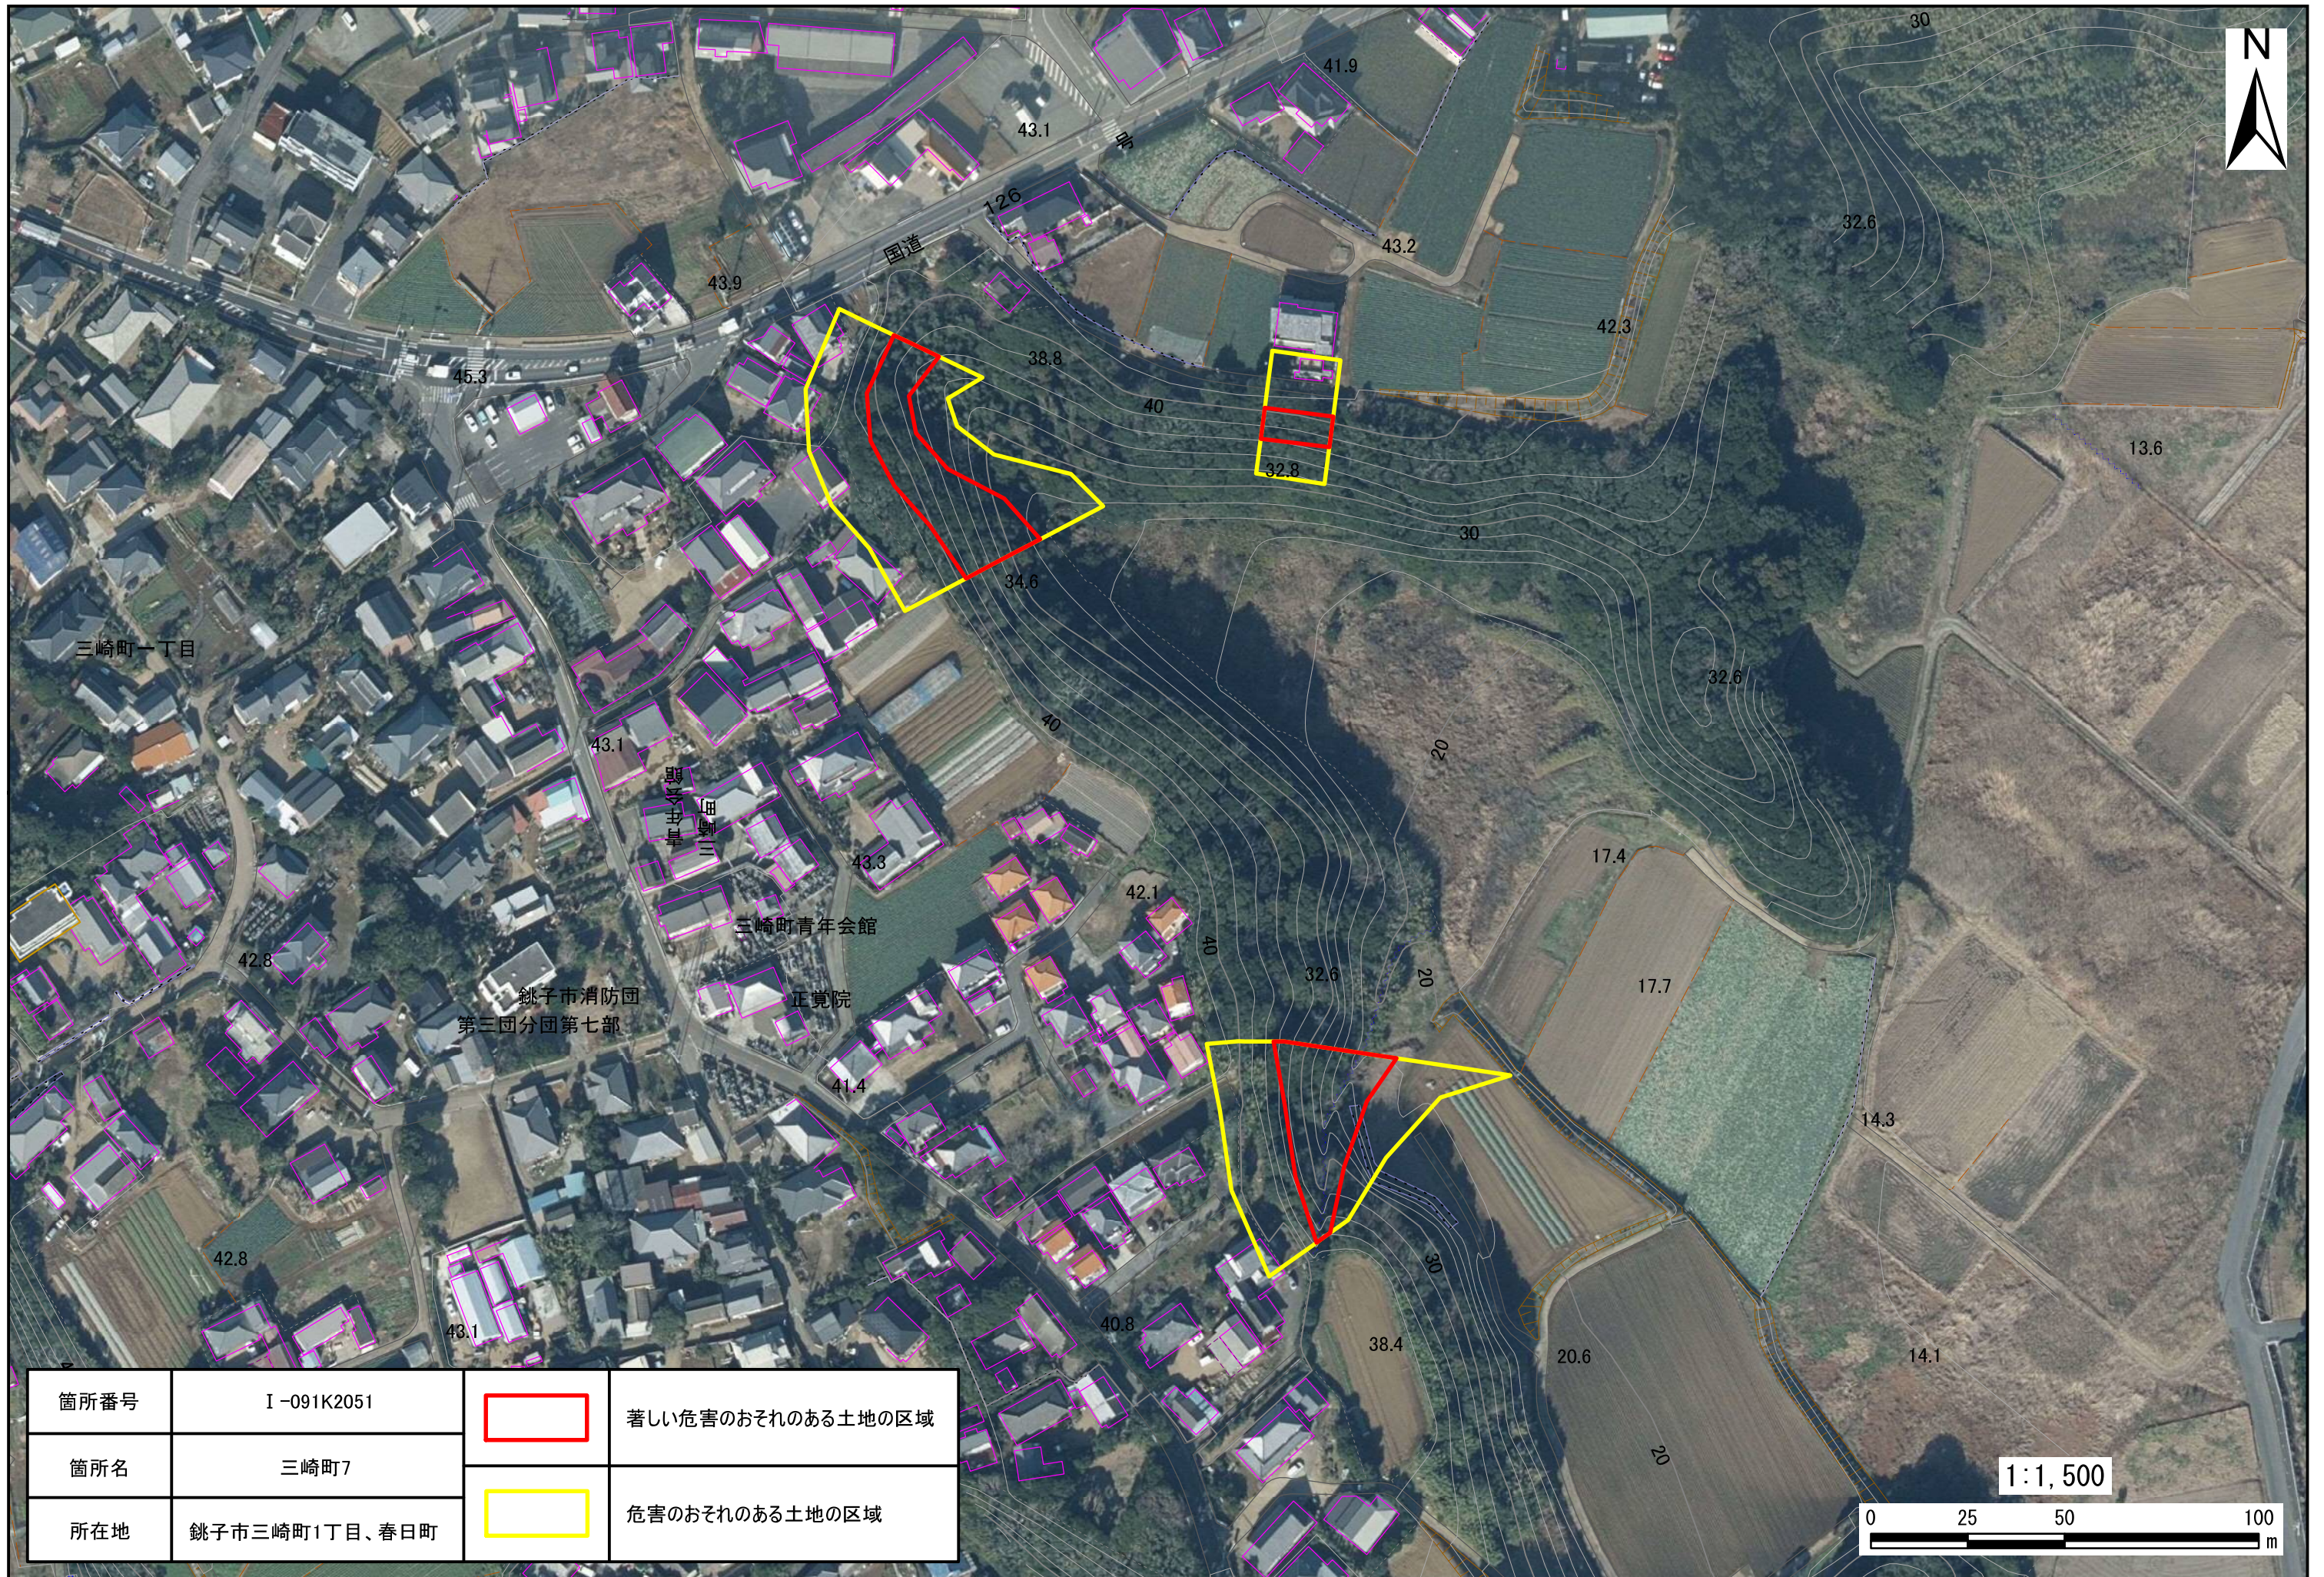

三崎町一丁目

銚子市消防団  
第三団分団第七部

三崎町青年会館

正覚院

箇所番号	I-091K2051		著しい危害のおそれのある土地の区域
箇所名	三崎町7		危害のおそれのある土地の区域
所在地	銚子市三崎町1丁目、春日町		

1:1,500

0 25 50 100 m

箇所番号	I-091K2051		著しい危害のおそれのある土地の区域
箇所名	三崎町7		危害のおそれのある土地の区域
所在地	銚子市三崎町1丁目、春日町		