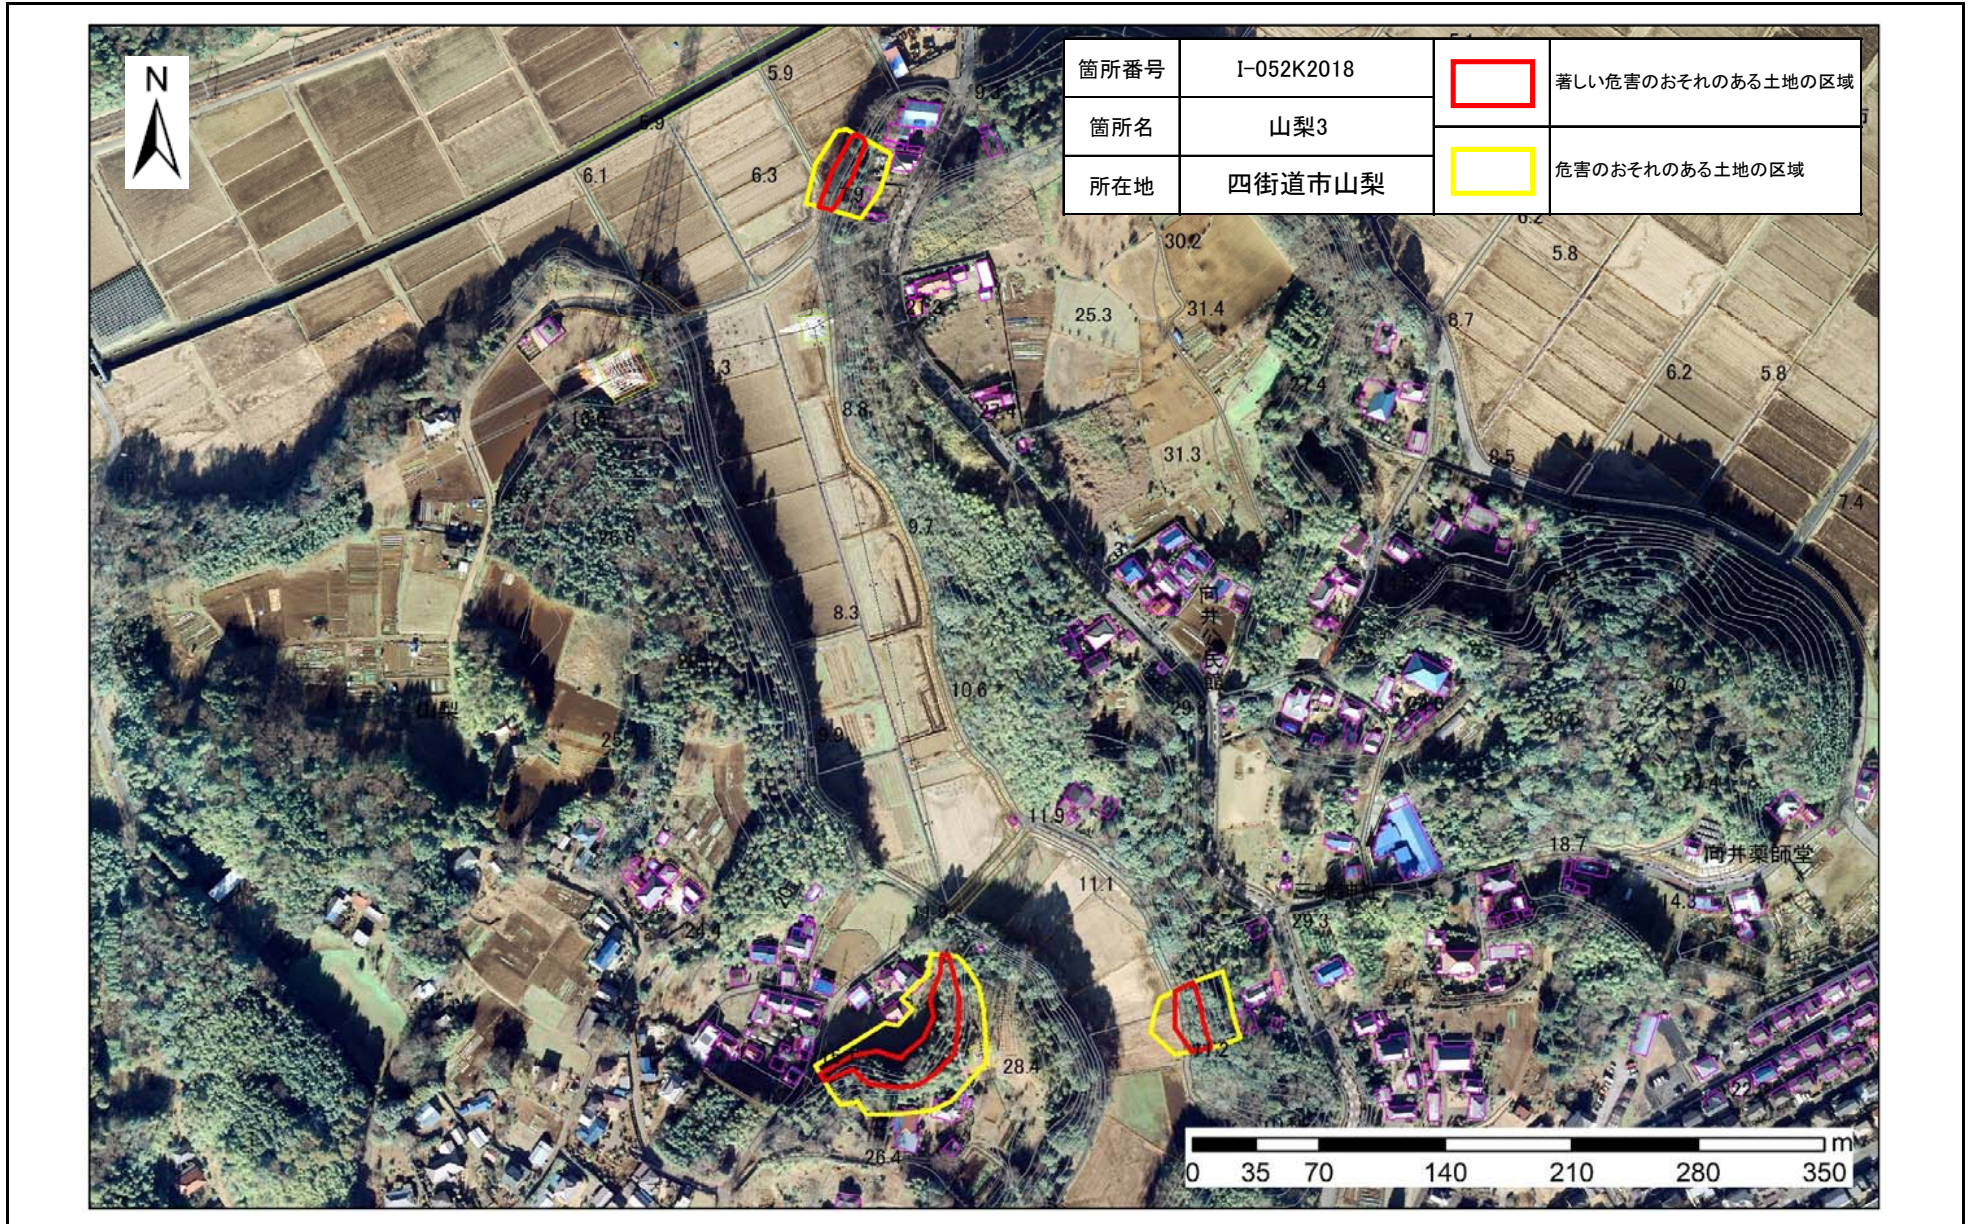

土砂災害警戒区域・特別警戒区域図(急傾斜地の崩壊) 山梨地区

箇所番号	I-052K2018		著しい危害のおそれのある土地の区域
箇所名	山梨3		危害のおそれのある土地の区域
所在地	四街道市山梨		