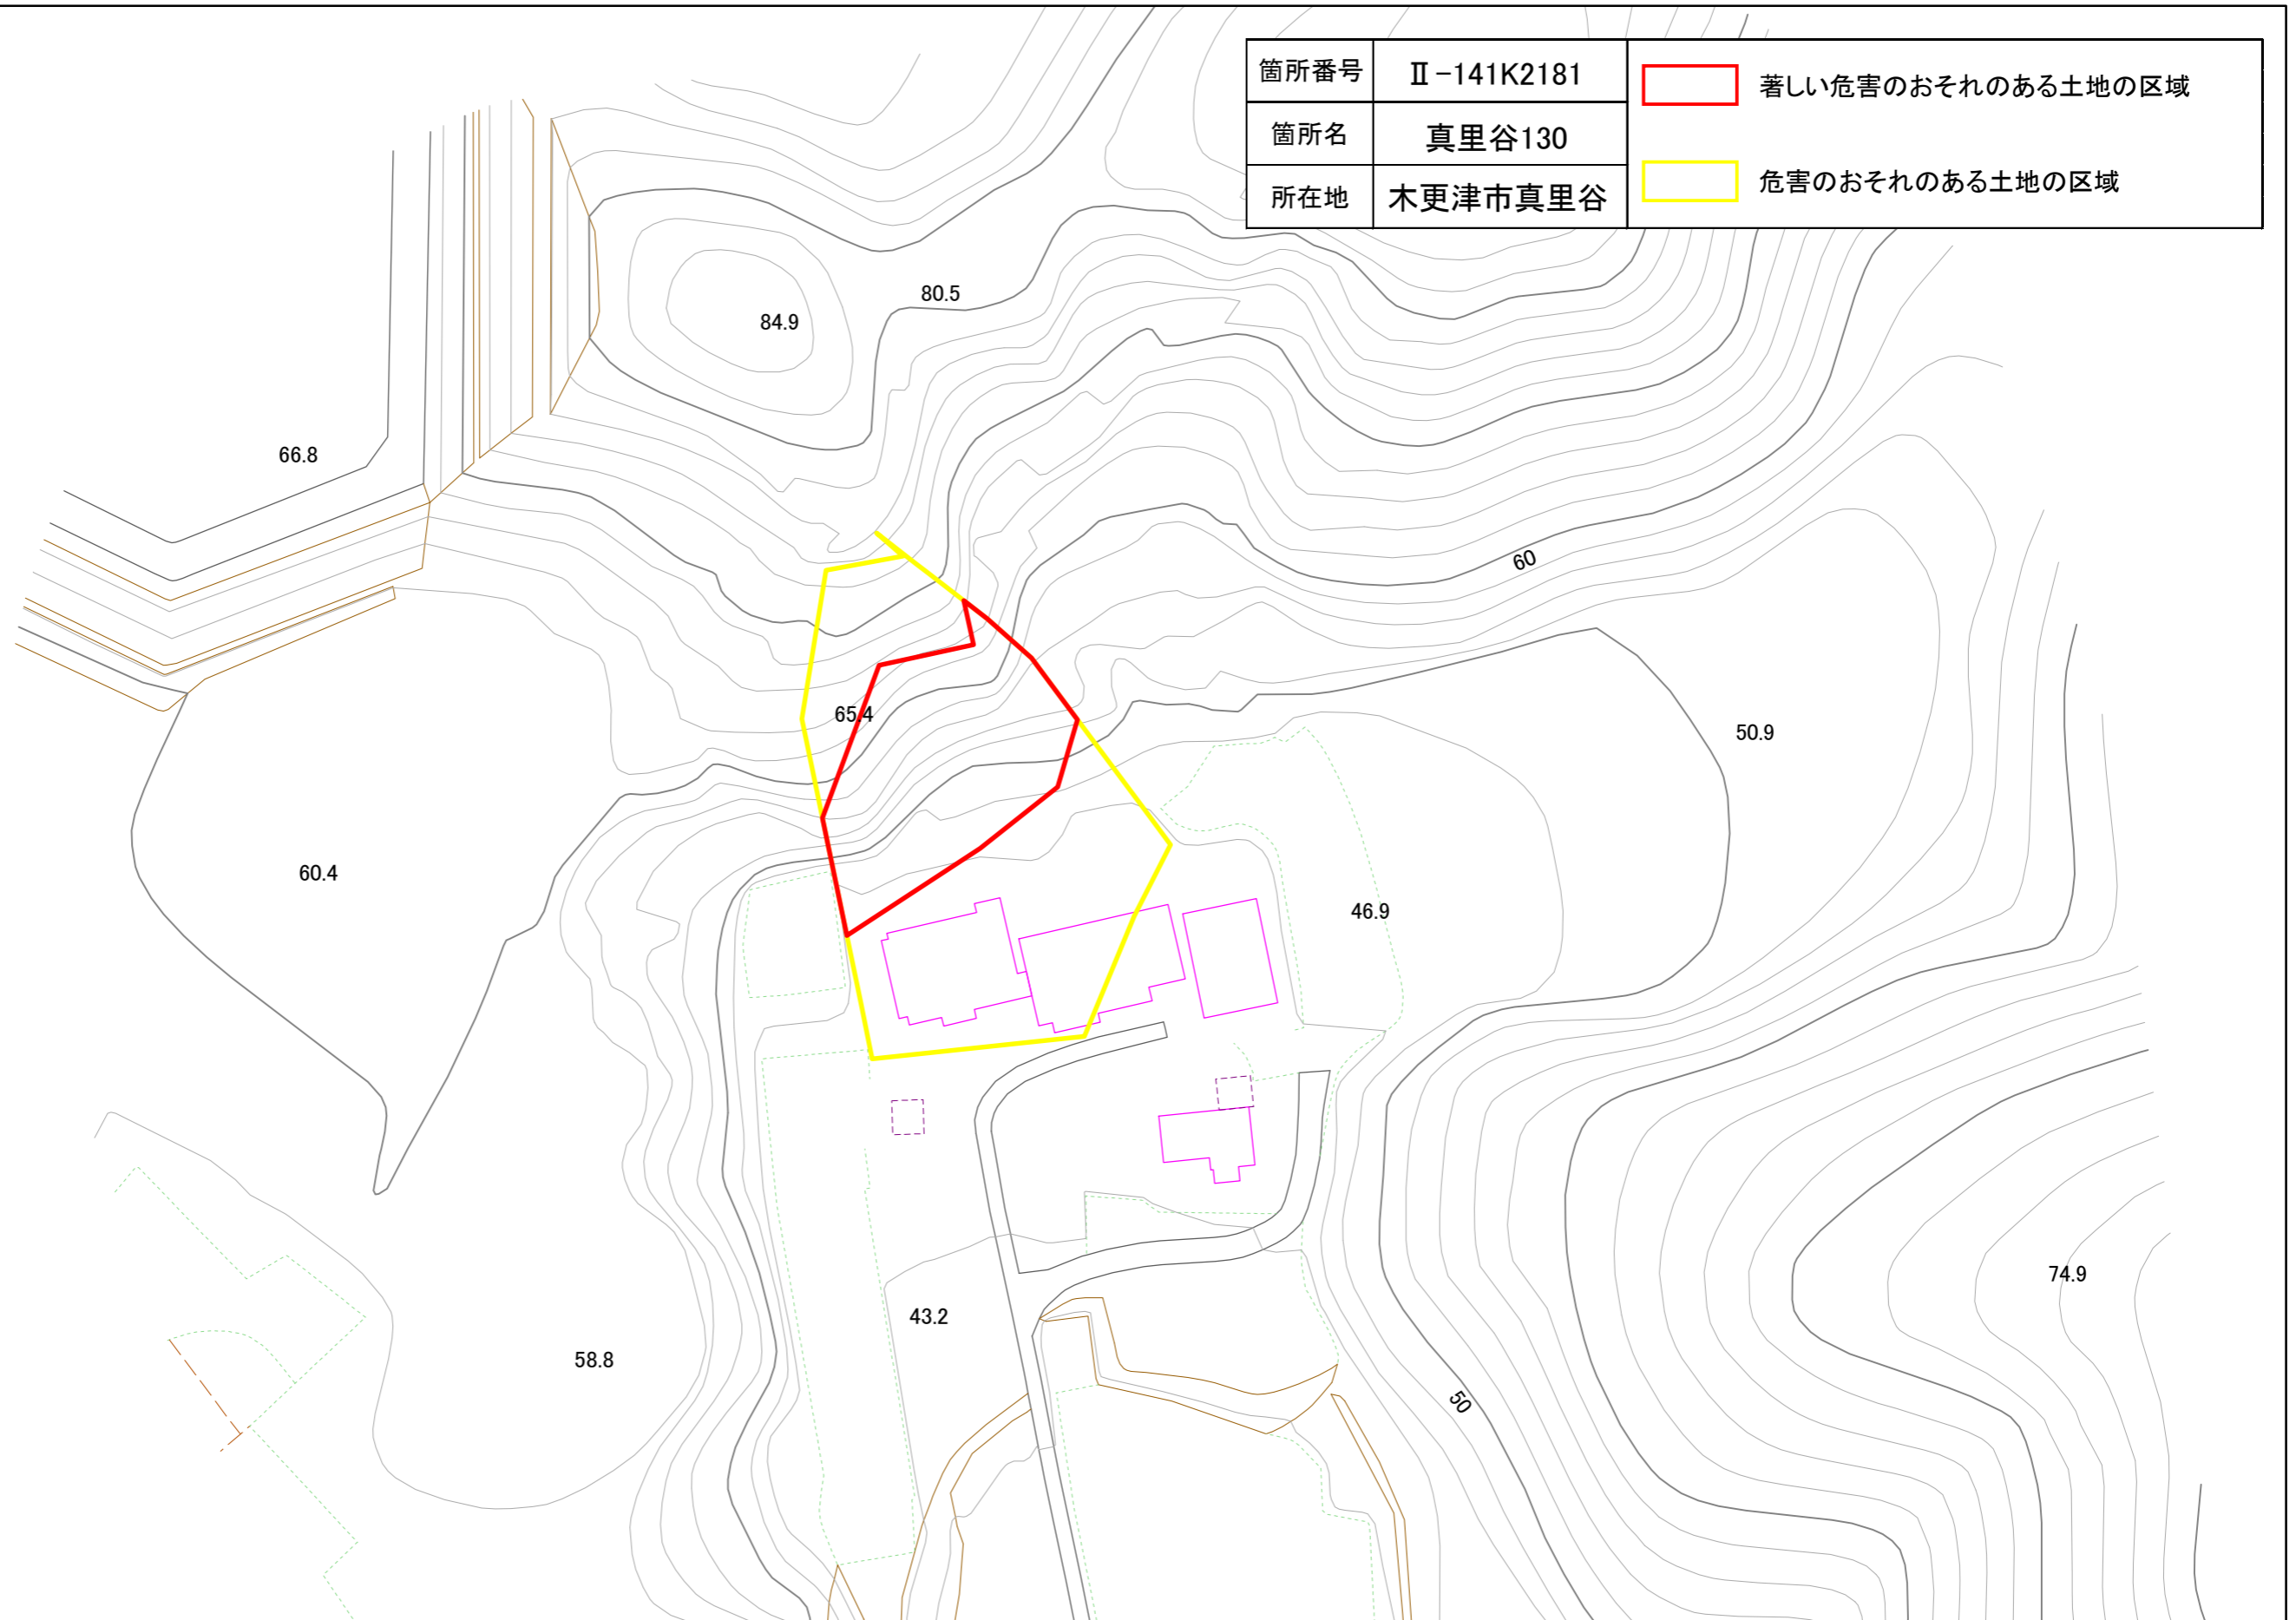

箇所番号	Ⅱ-141K2181	 著しい危害のおそれのある土地の区域
箇所名	真里谷130	 危害のおそれのある土地の区域
所在地	木更津市真里谷	

# 土砂災害警戒区域・特別警戒区域図(急傾斜地の崩壊) 真里谷地区

箇所番号	Ⅱ-141K2181	 著しい危害のおそれのある土地の区域
箇所名	真里谷130	
所在地	木更津市真里谷	 危害のおそれのある土地の区域