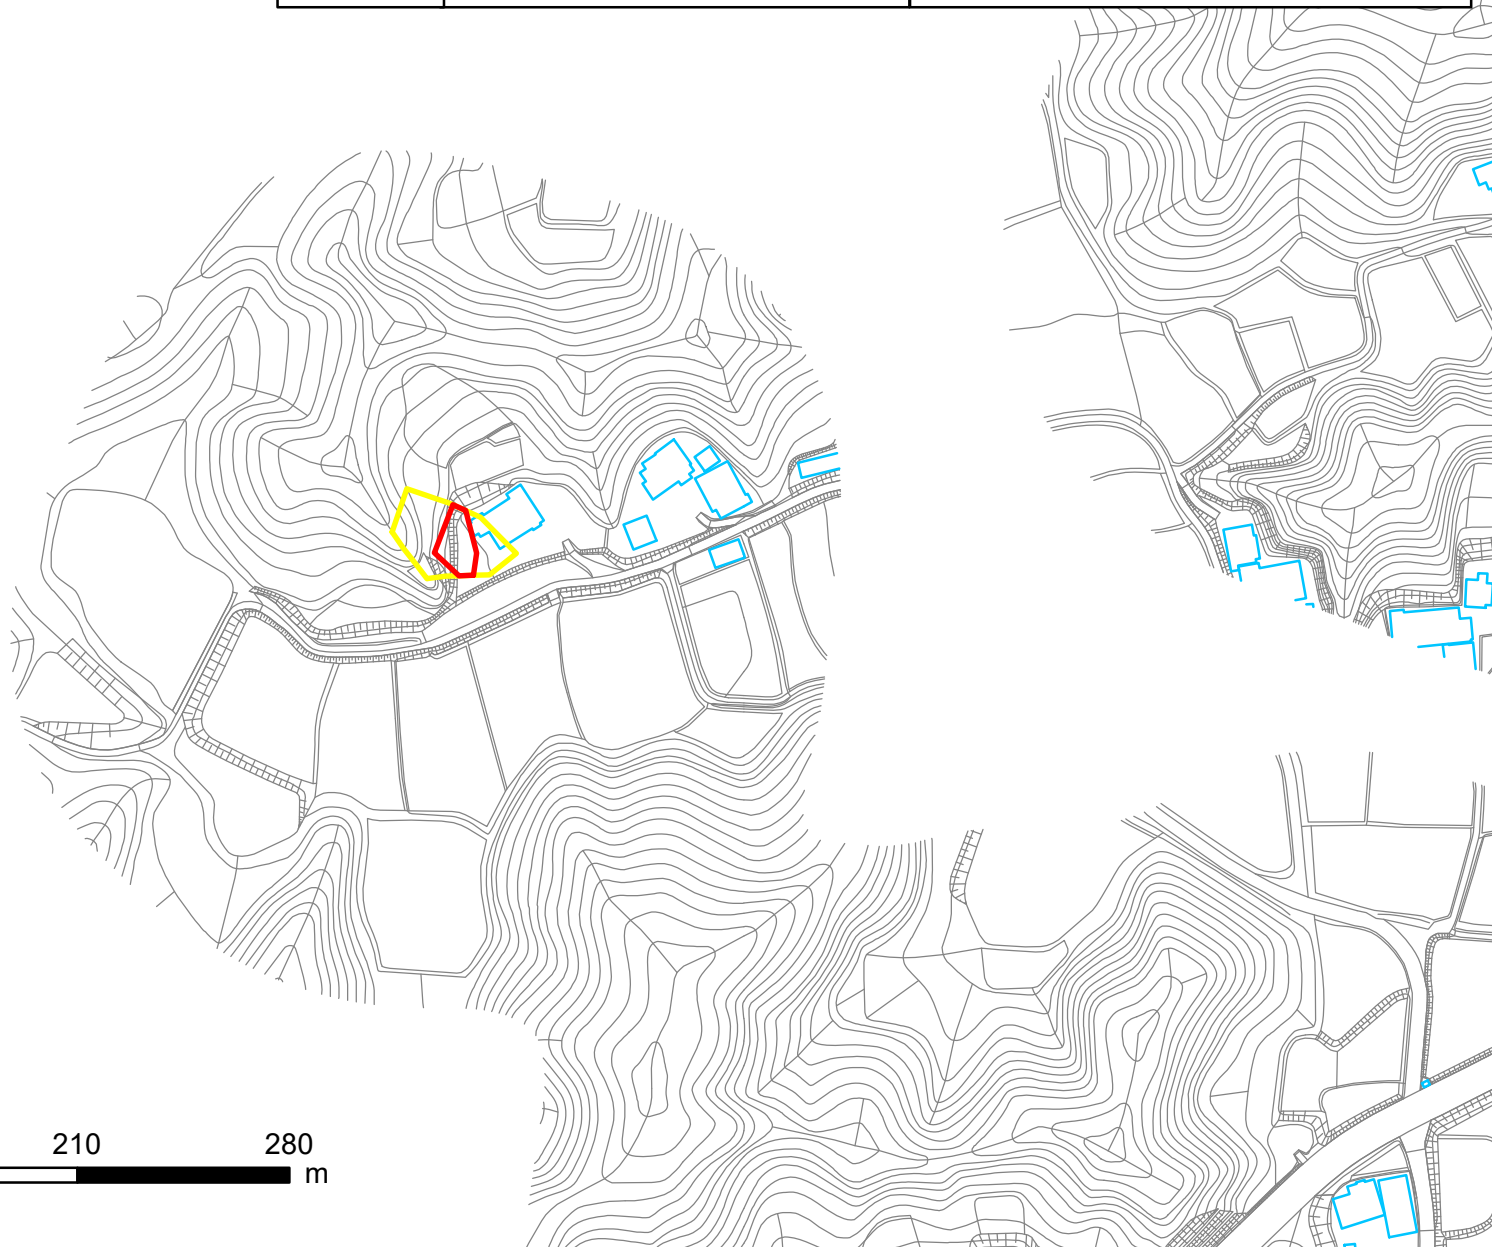

箇所番号	Ⅱ-117K2074	 著しい危害のおそれのある土地の区域
箇所名	坂本92	
所在地	長生郡長南町坂本	 危害のおそれのある土地の区域

縮尺 1:2,500