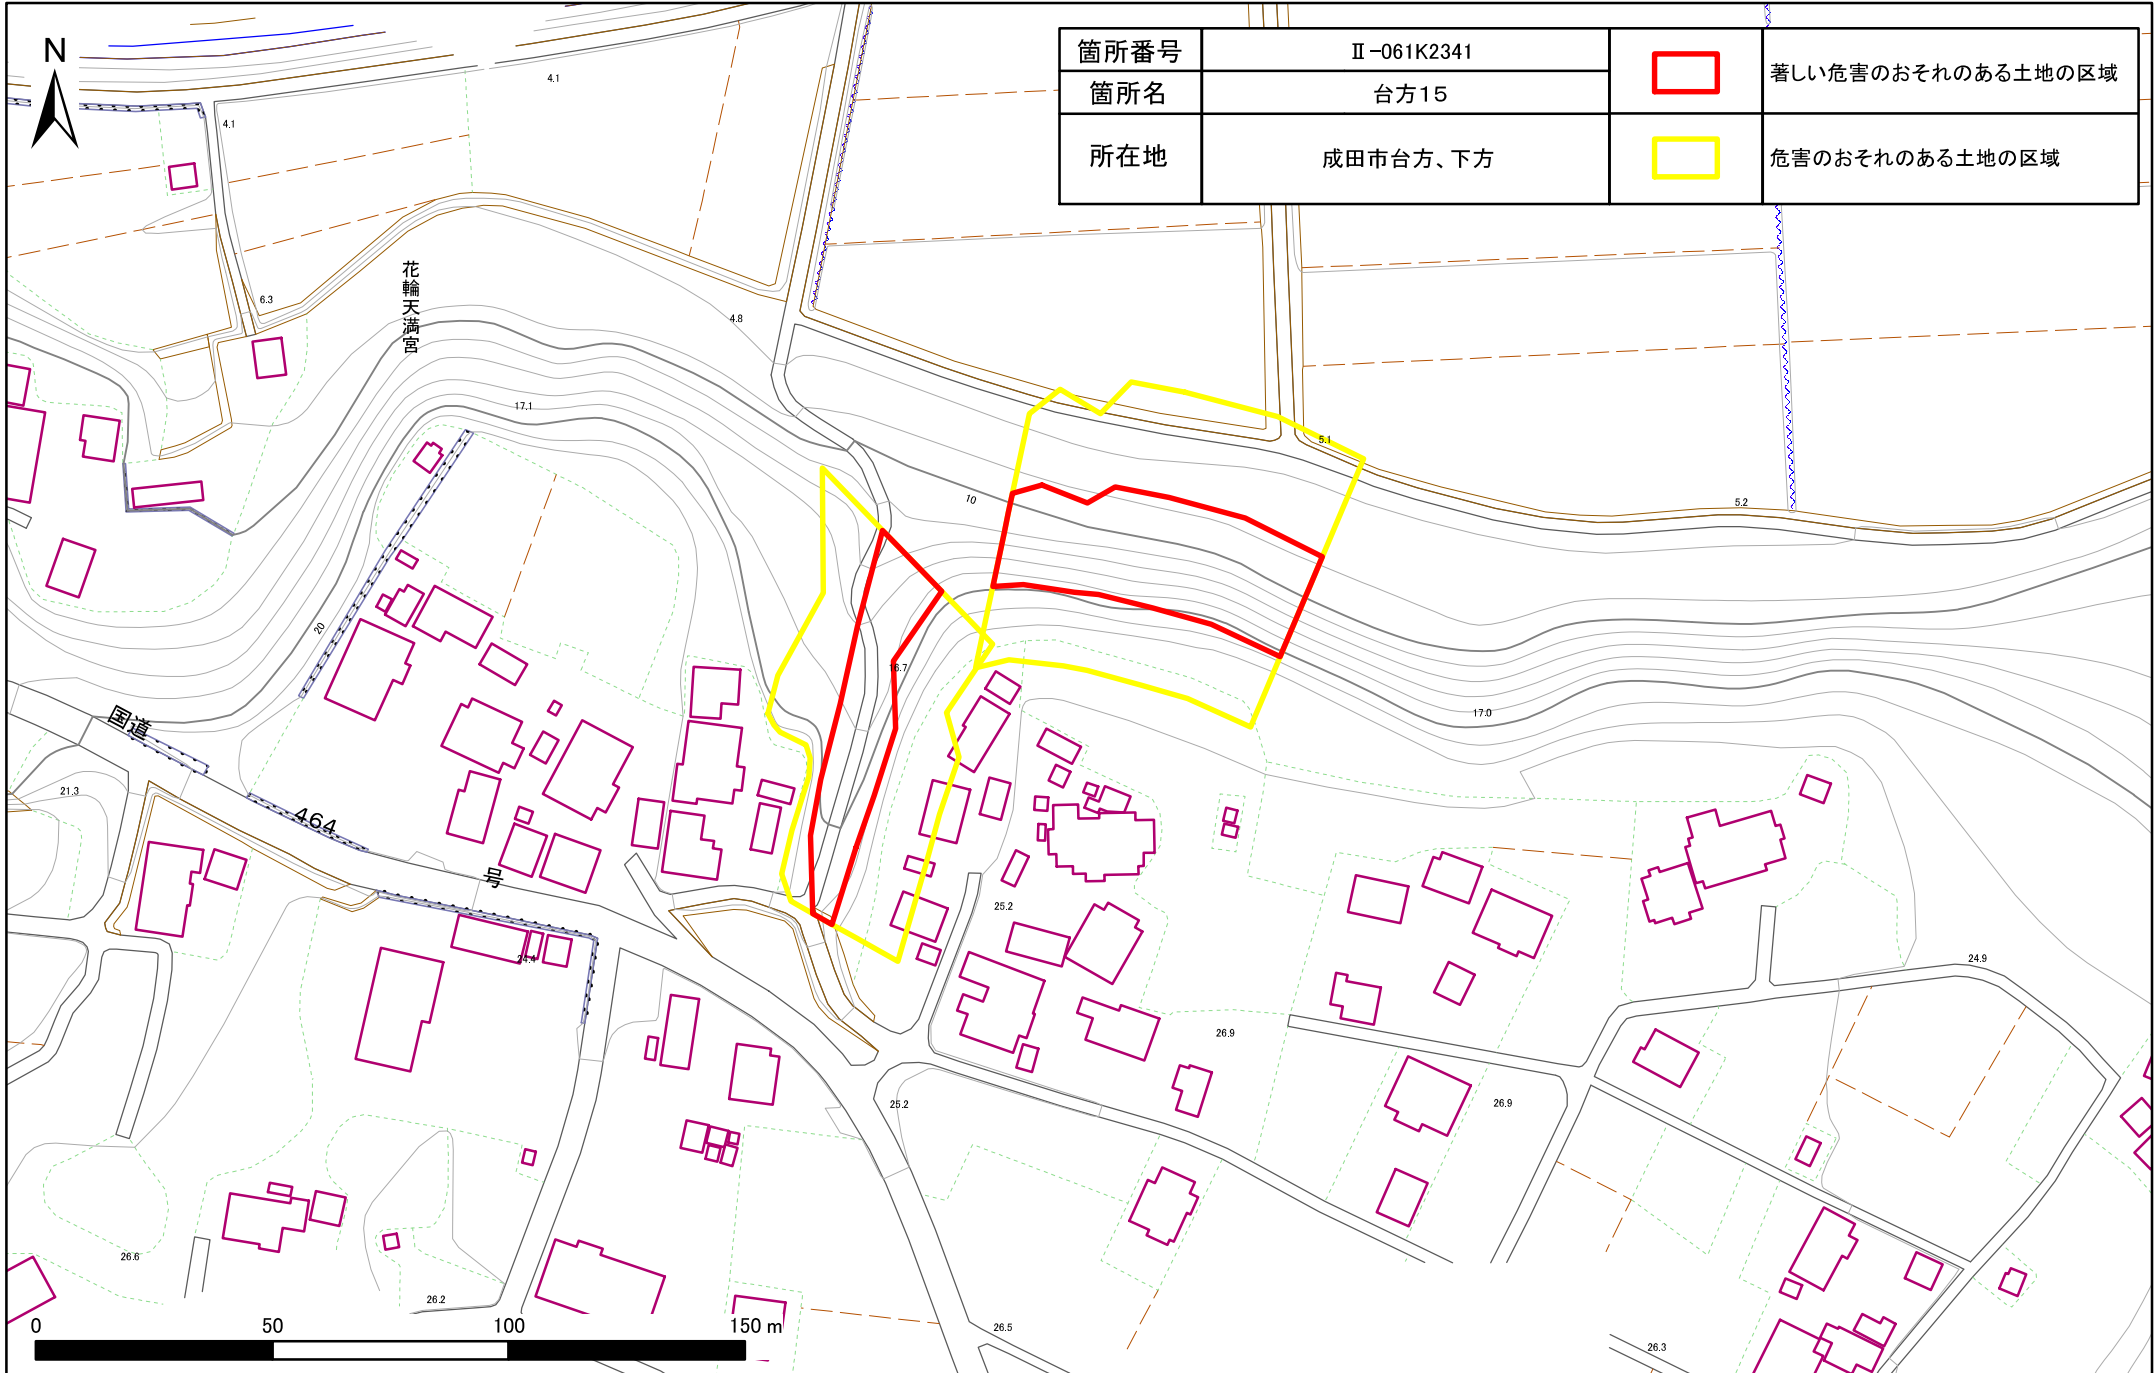

土砂災害警戒区域・特別警戒区域図(急傾斜地の崩壊) 台方、下方地区

土砂災害警戒区域・特別警戒区域図(急傾斜地の崩壊) 台方、下方地区

箇所番号	Ⅱ-061K2341	 著しい危害のおそれのある土地の区域
箇所名	台方15	
所在地	成田市台方、下方	 危害のおそれのある土地の区域