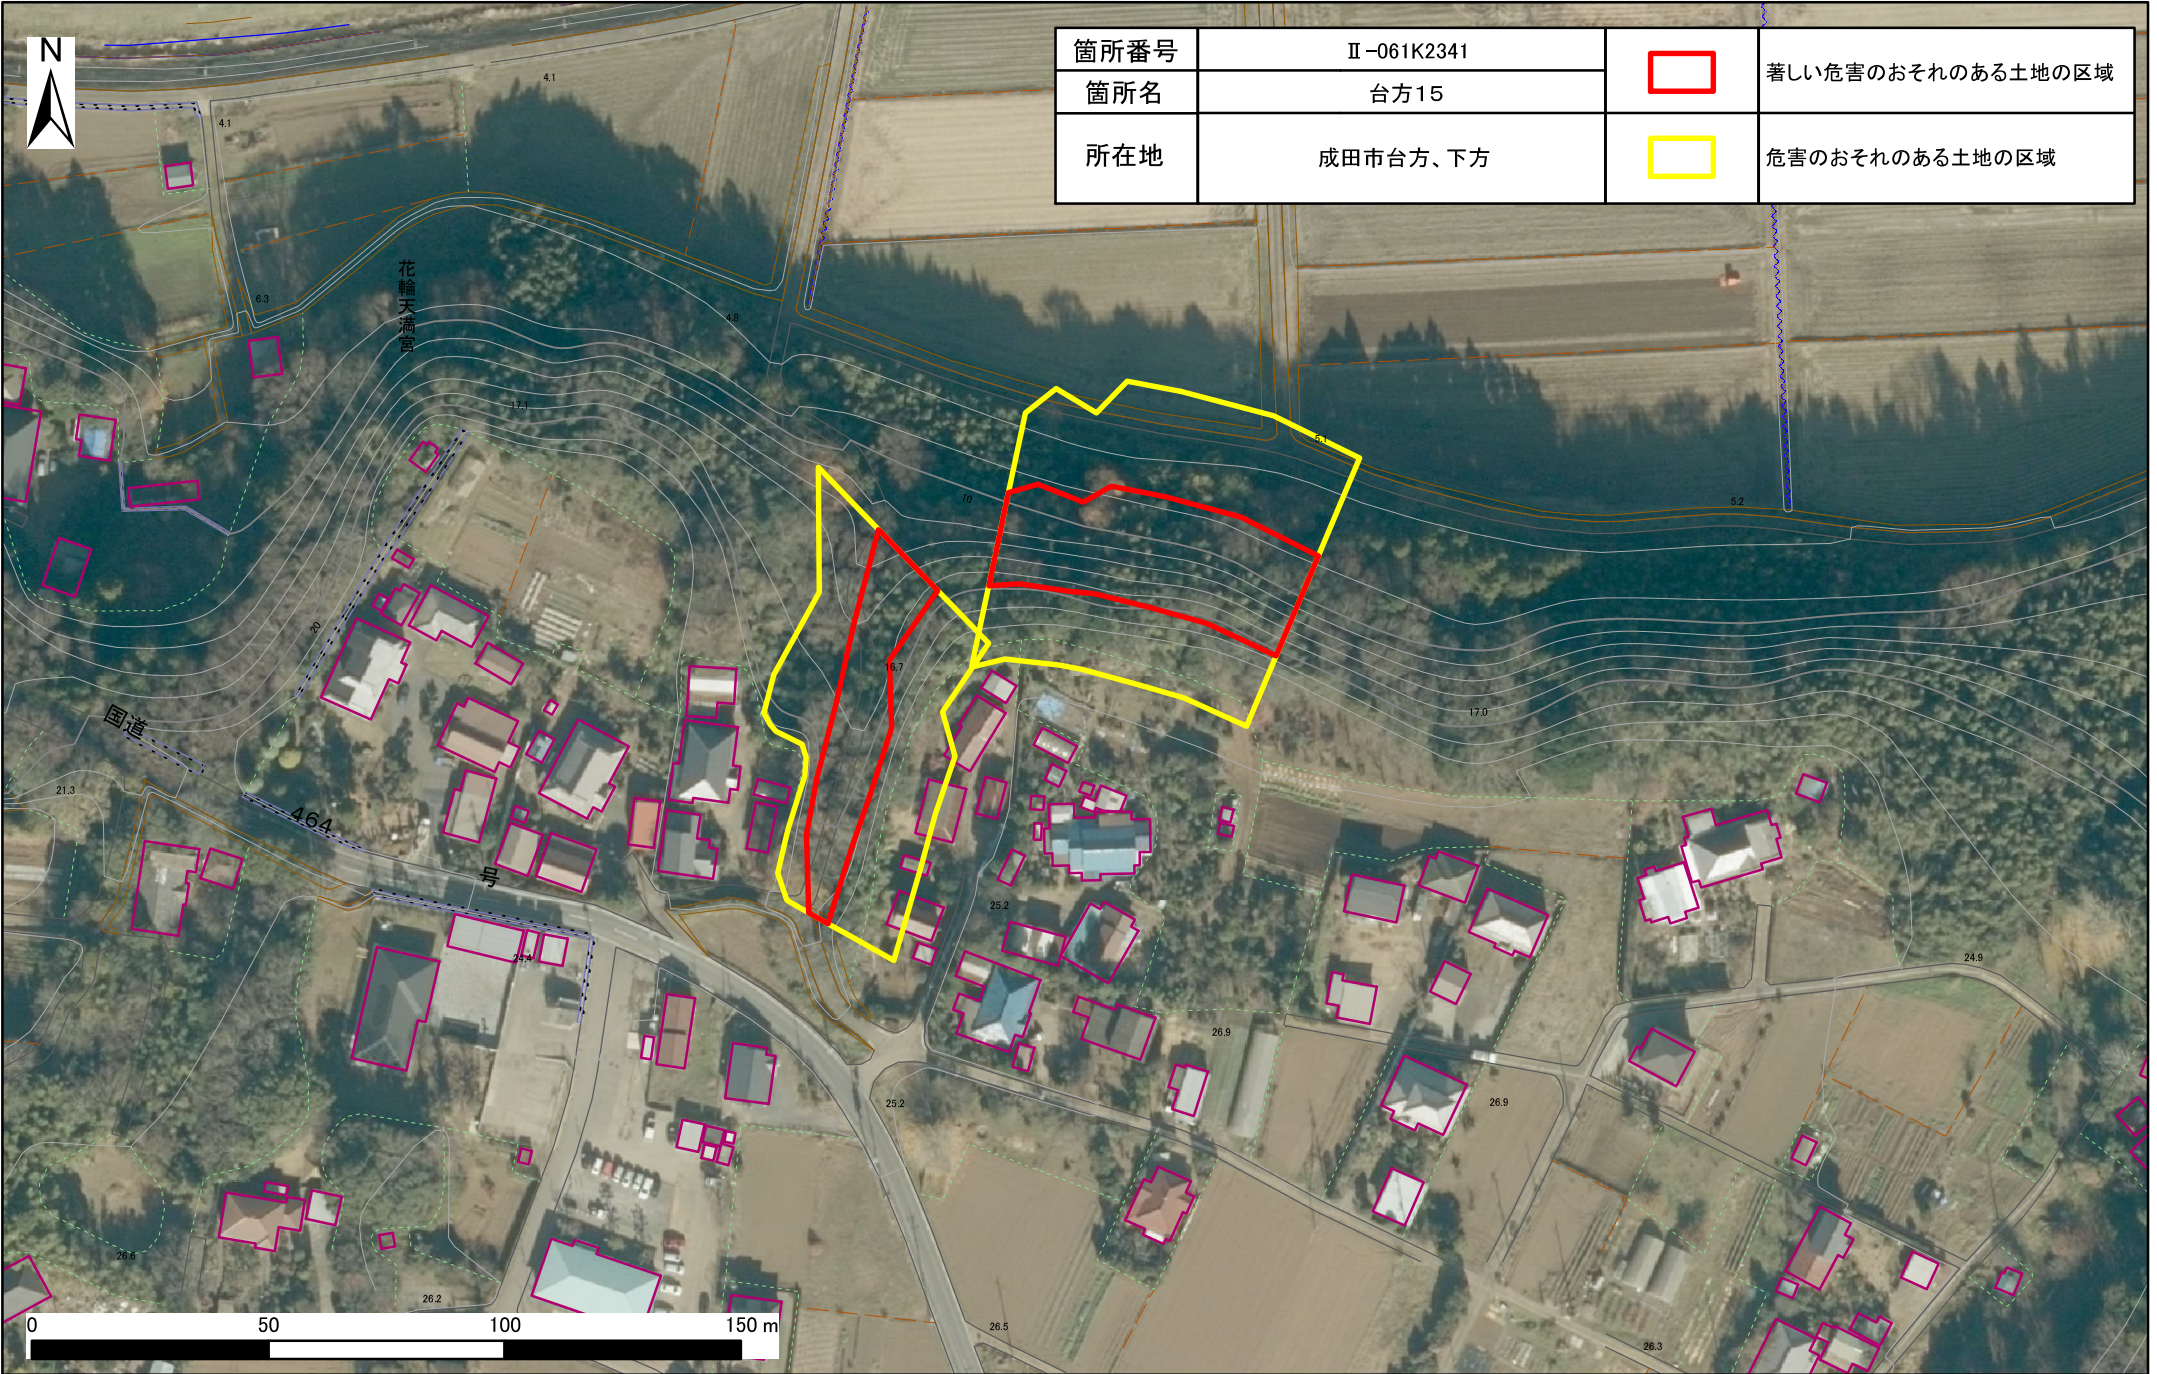

土砂災害警戒区域・特別警戒区域図(急傾斜地の崩壊) 台方、下方地区

土砂災害警戒区域・特別警戒区域図(急傾斜地の崩壊) 台方、下方地区

箇所番号	Ⅱ-061K2341	 著しい危害のおそれのある土地の区域
箇所名	台方15	
所在地	成田市台方、下方	 危害のおそれのある土地の区域