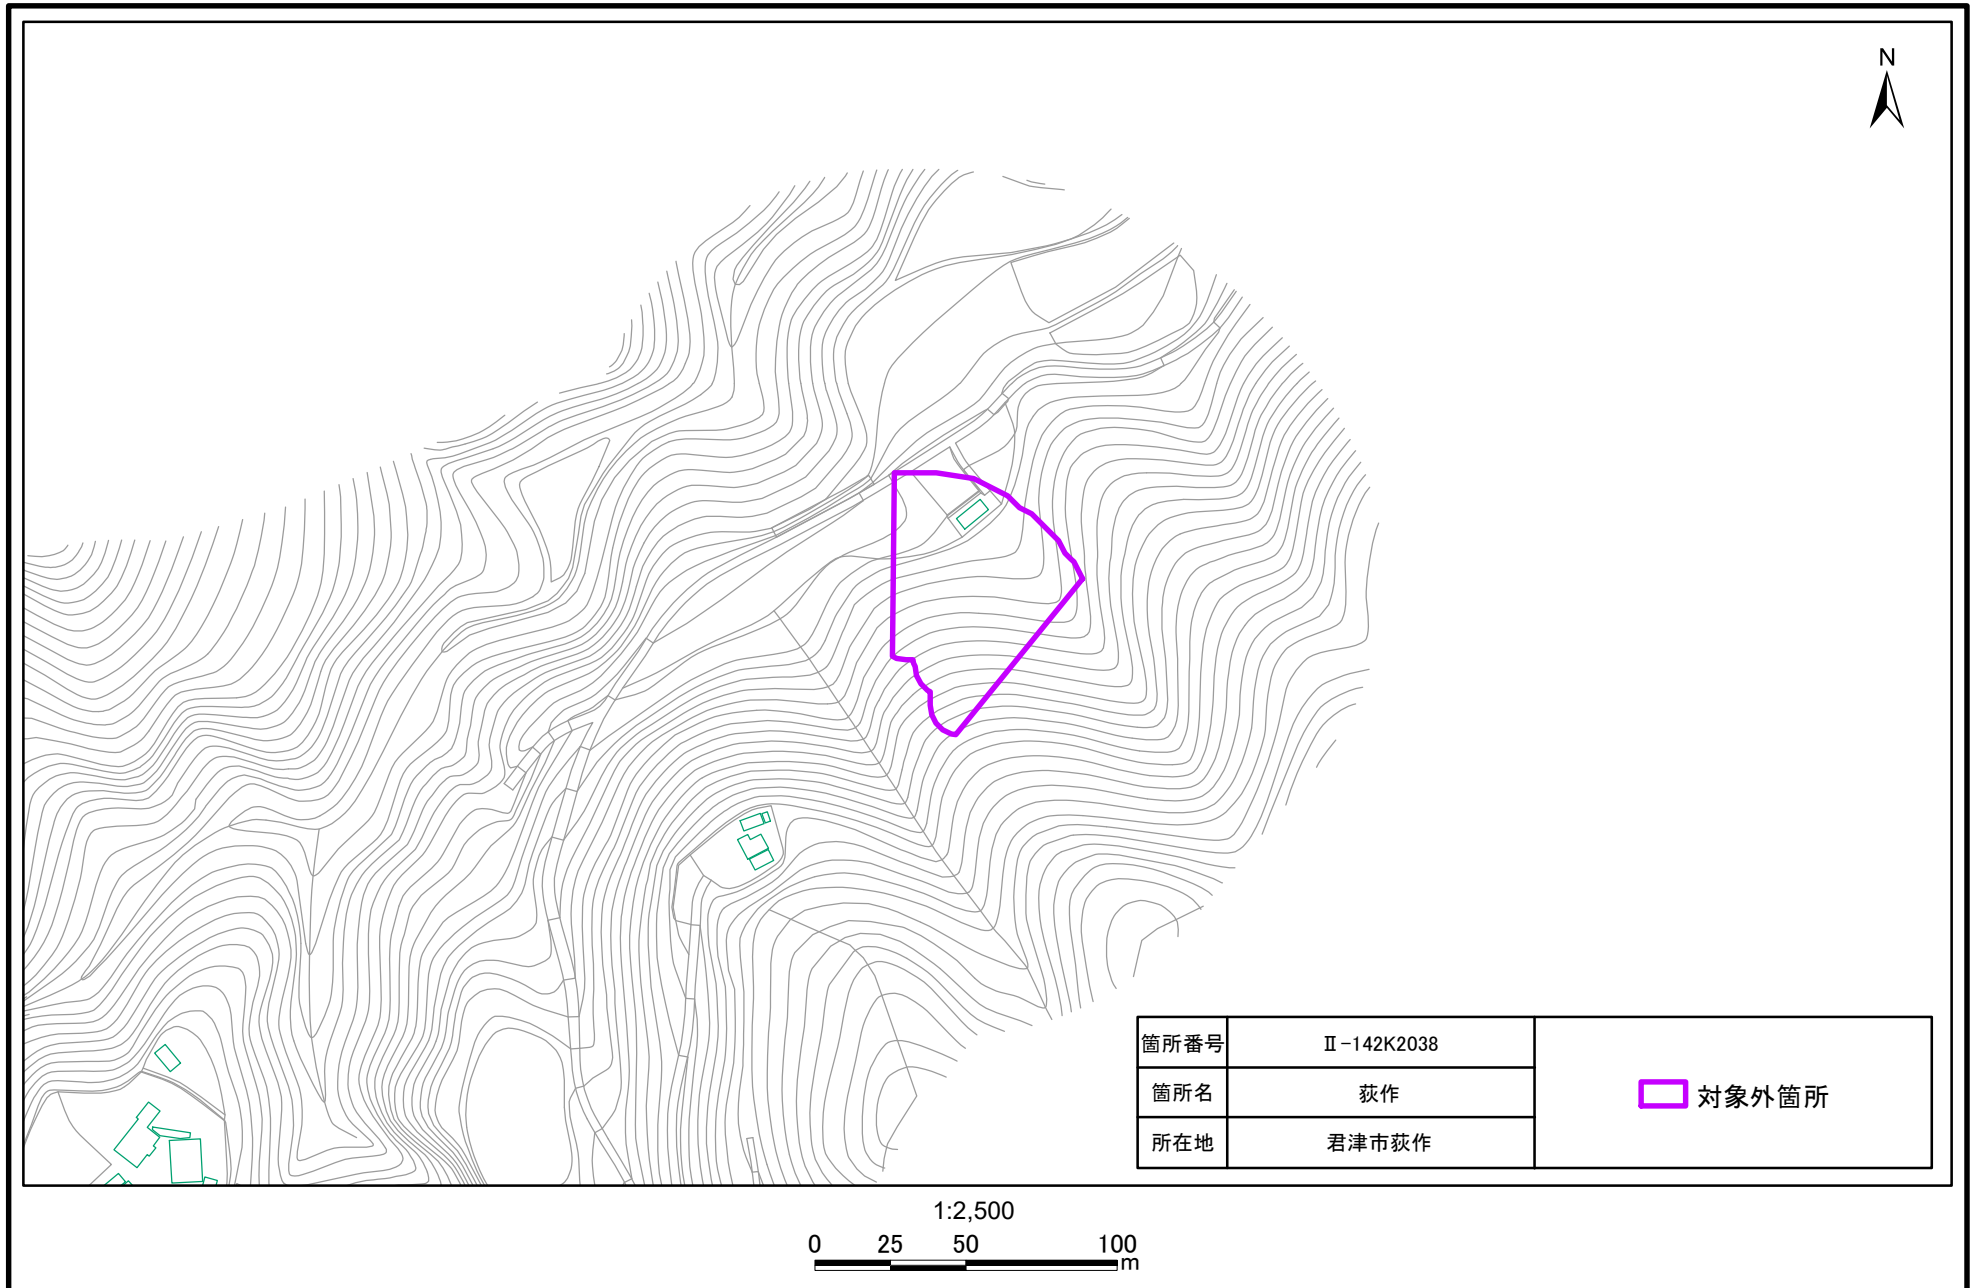

土砂災害警戒区域・特別警戒区域(急傾斜地の崩壊)荻作

土砂災害警戒区域・特別警戒区域(急傾斜地の崩壊)荻作