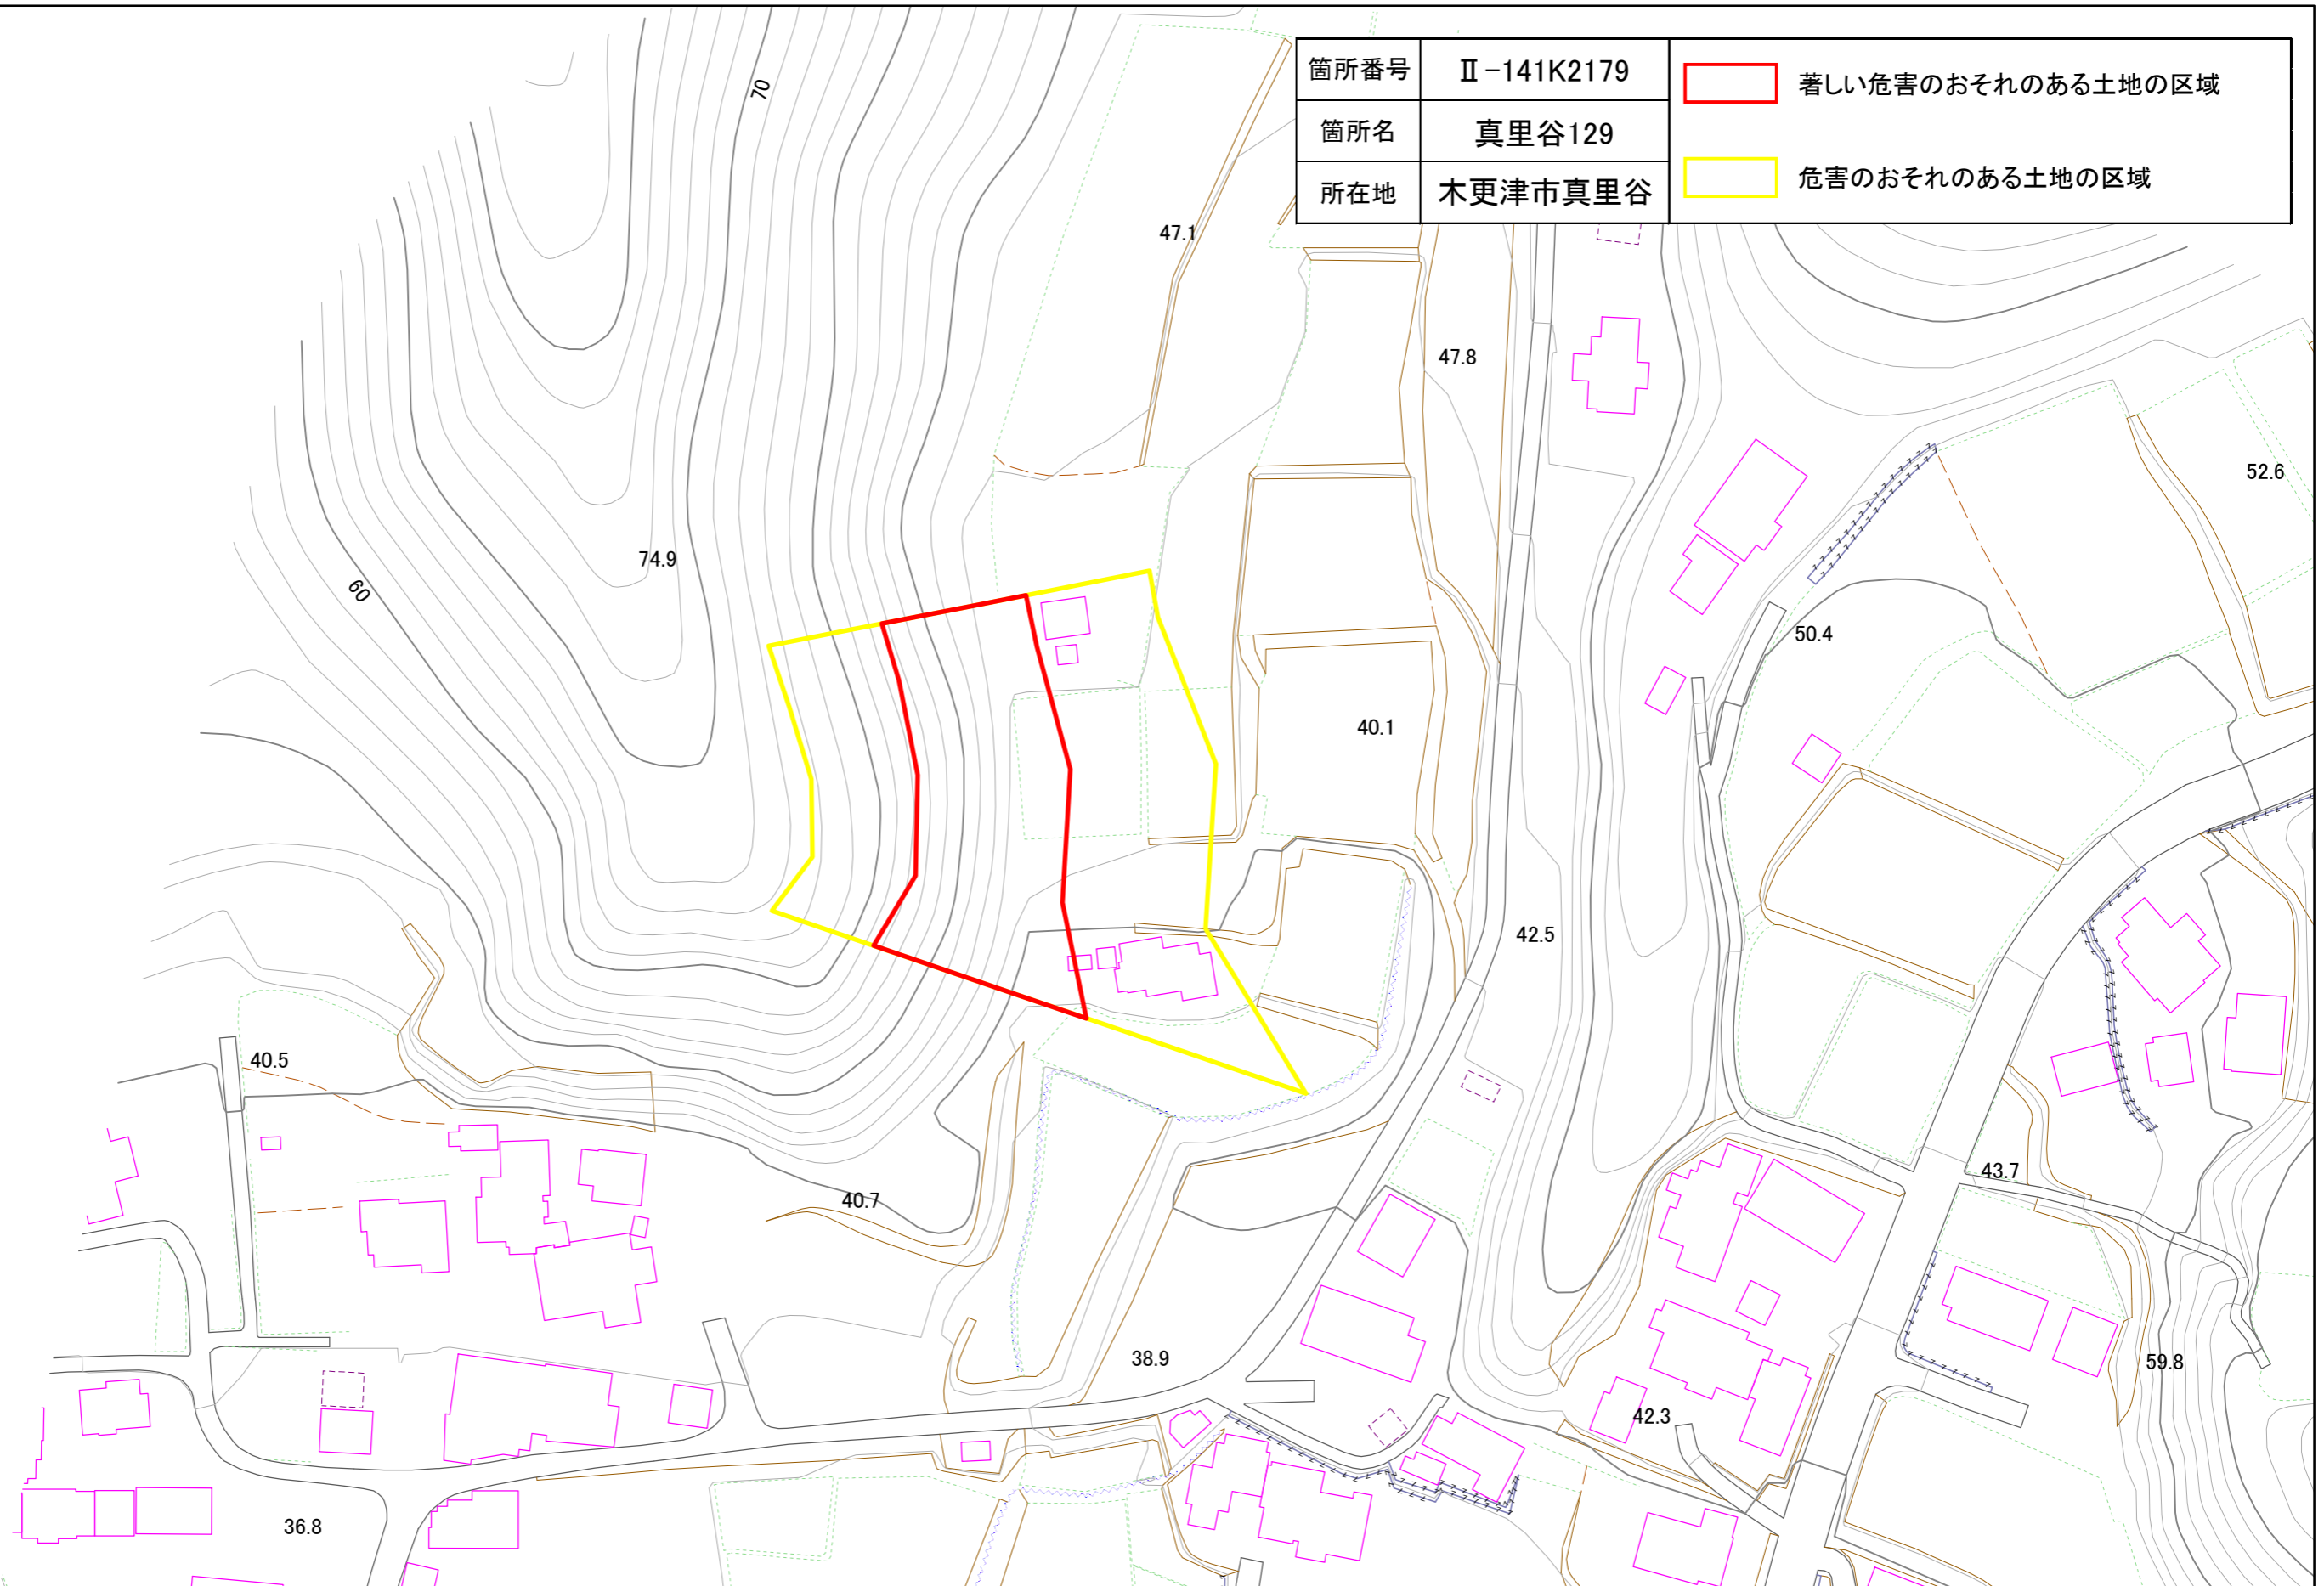

箇所番号	Ⅱ-141K2179	 著しい危害のおそれのある土地の区域
箇所名	真里谷129	 危害のおそれのある土地の区域
所在地	木更津市真里谷	

# 土砂災害警戒区域・特別警戒区域図(急傾斜地の崩壊) 真里谷地区

箇所番号	Ⅱ-141K2179	 著しい危害のおそれのある土地の区域
箇所名	真里谷129	
所在地	木更津市真里谷	 危害のおそれのある土地の区域