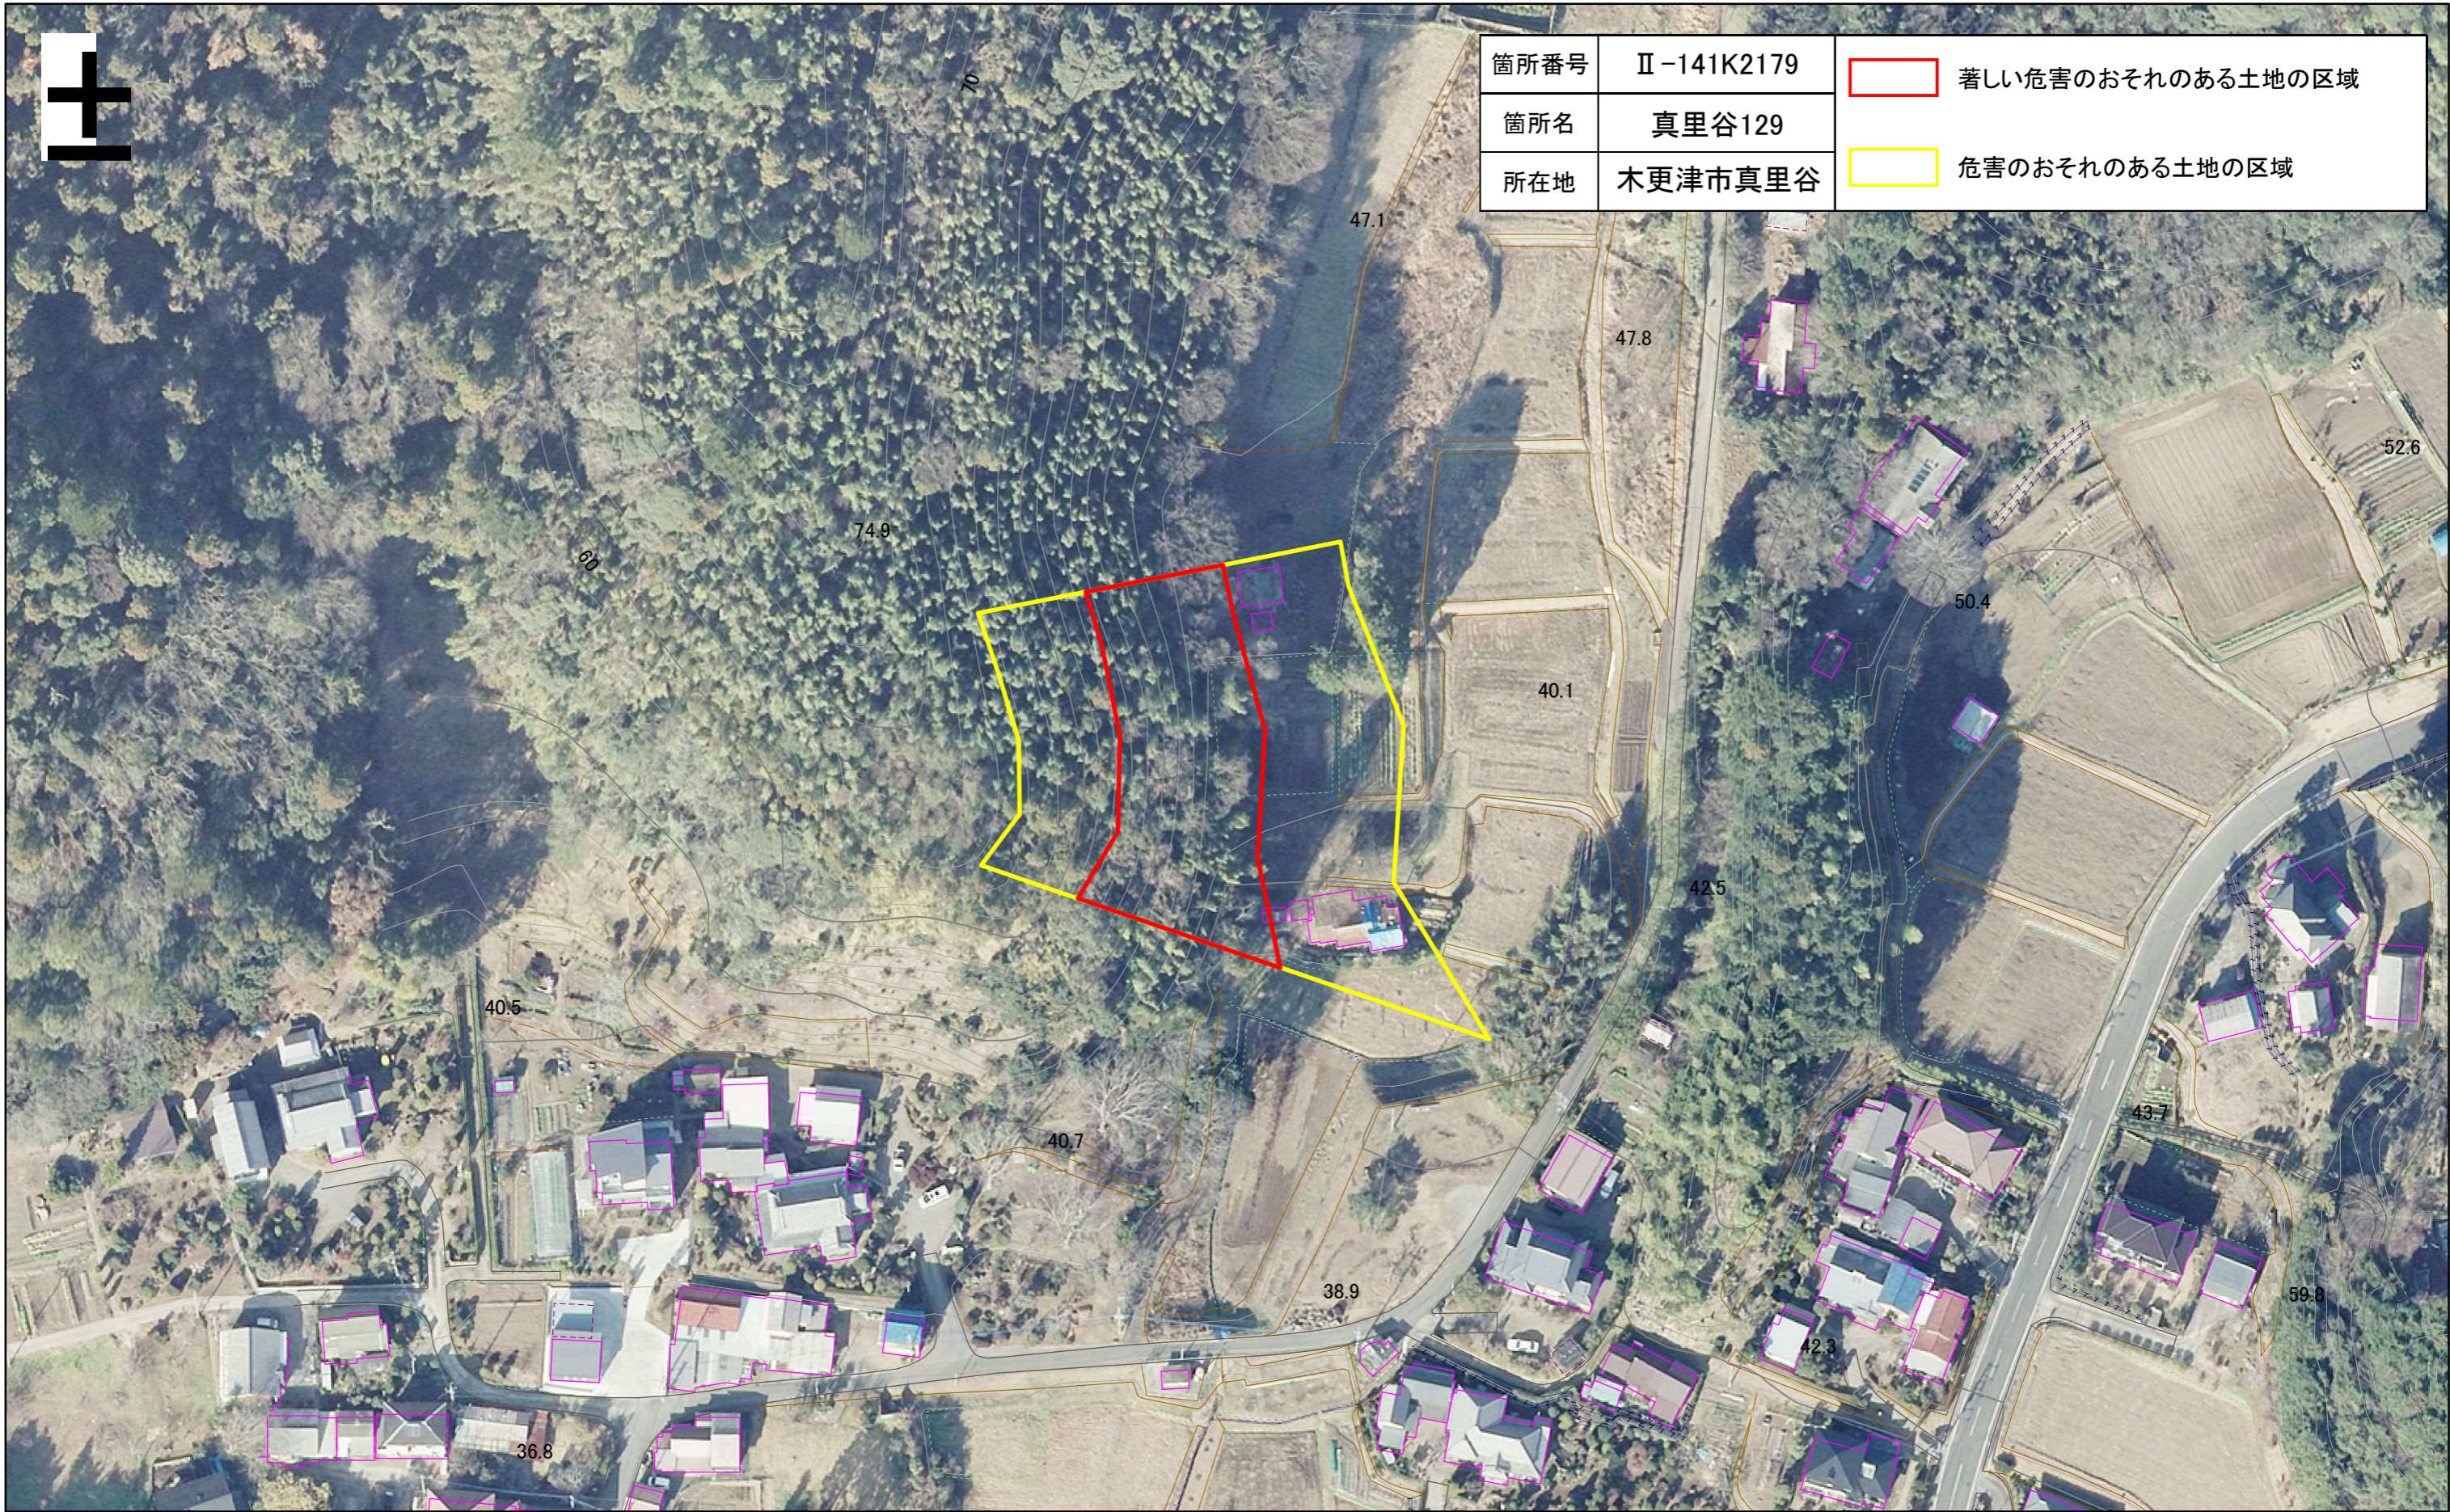

箇所番号	Ⅱ-141K2179	 著しい危害のおそれのある土地の区域
箇所名	真里谷129	 危害のおそれのある土地の区域
所在地	木更津市真里谷	

# 土砂災害警戒区域・特別警戒区域図(急傾斜地の崩壊) 真里谷地区

箇所番号	Ⅱ-141K2179	 著しい危害のおそれのある土地の区域
箇所名	真里谷129	
所在地	木更津市真里谷	 危害のおそれのある土地の区域