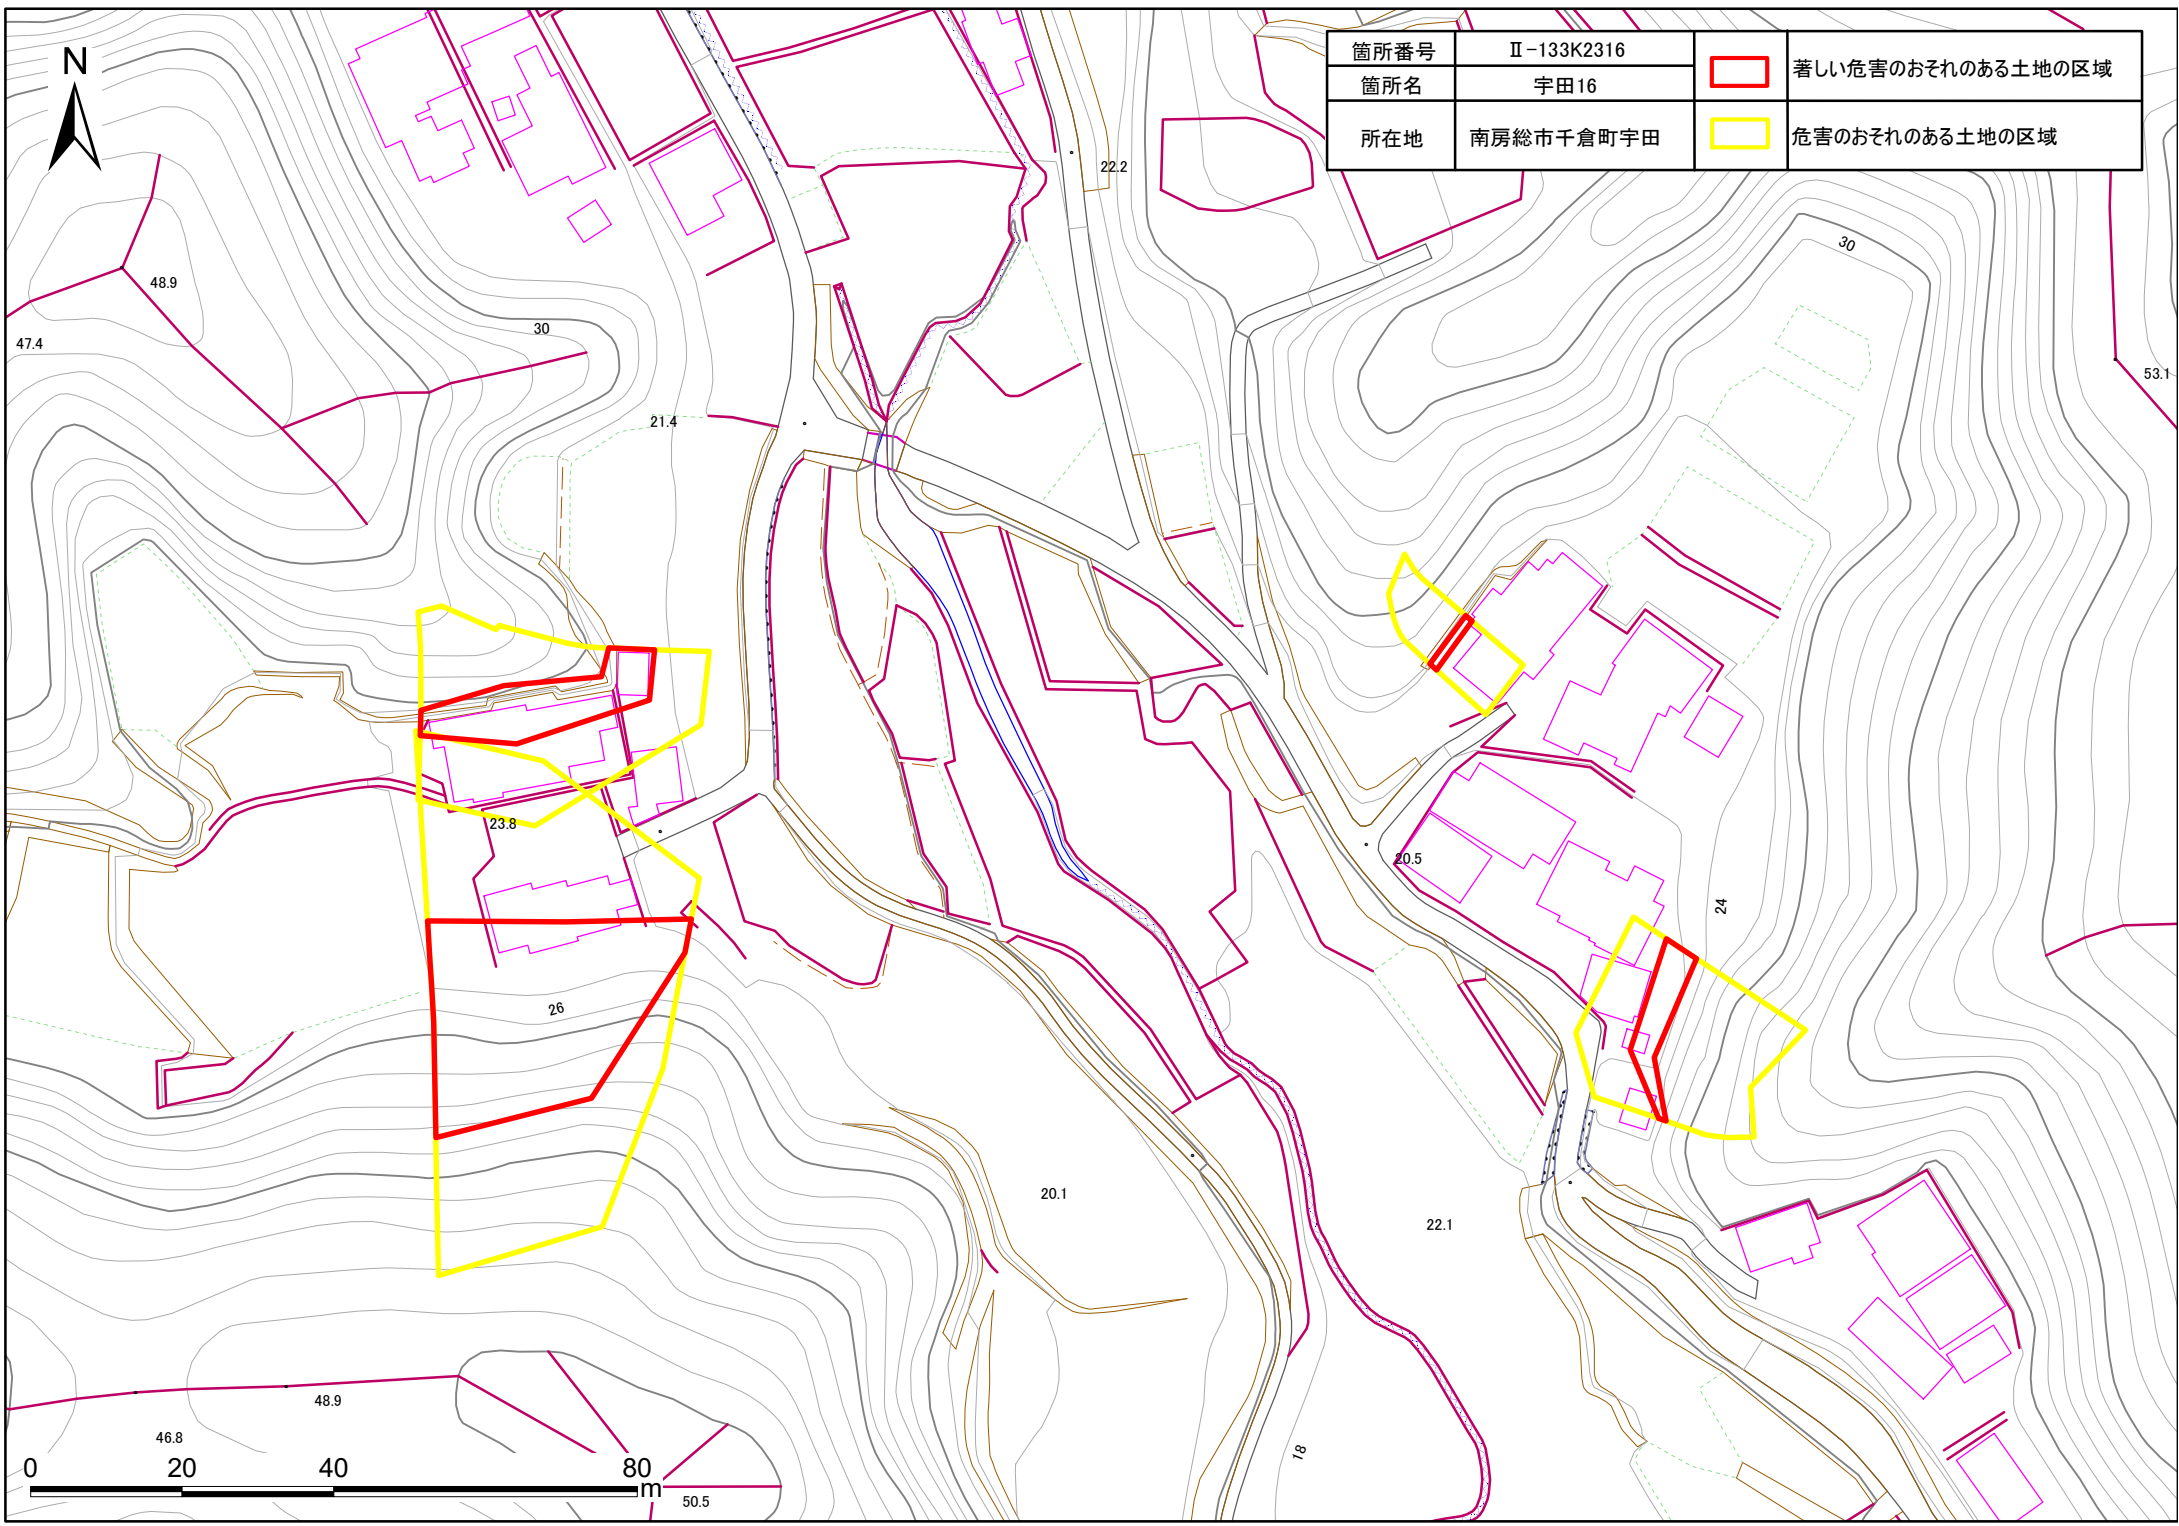

箇所番号	Ⅱ-133K2316		著しい危害のおそれのある土地の区域
箇所名	宇田16		危害のおそれのある土地の区域
所在地	南房総市千倉町宇田		

土砂災害警戒区域・特別警戒区域図(急傾斜地の崩壊) 千倉町宇田地区