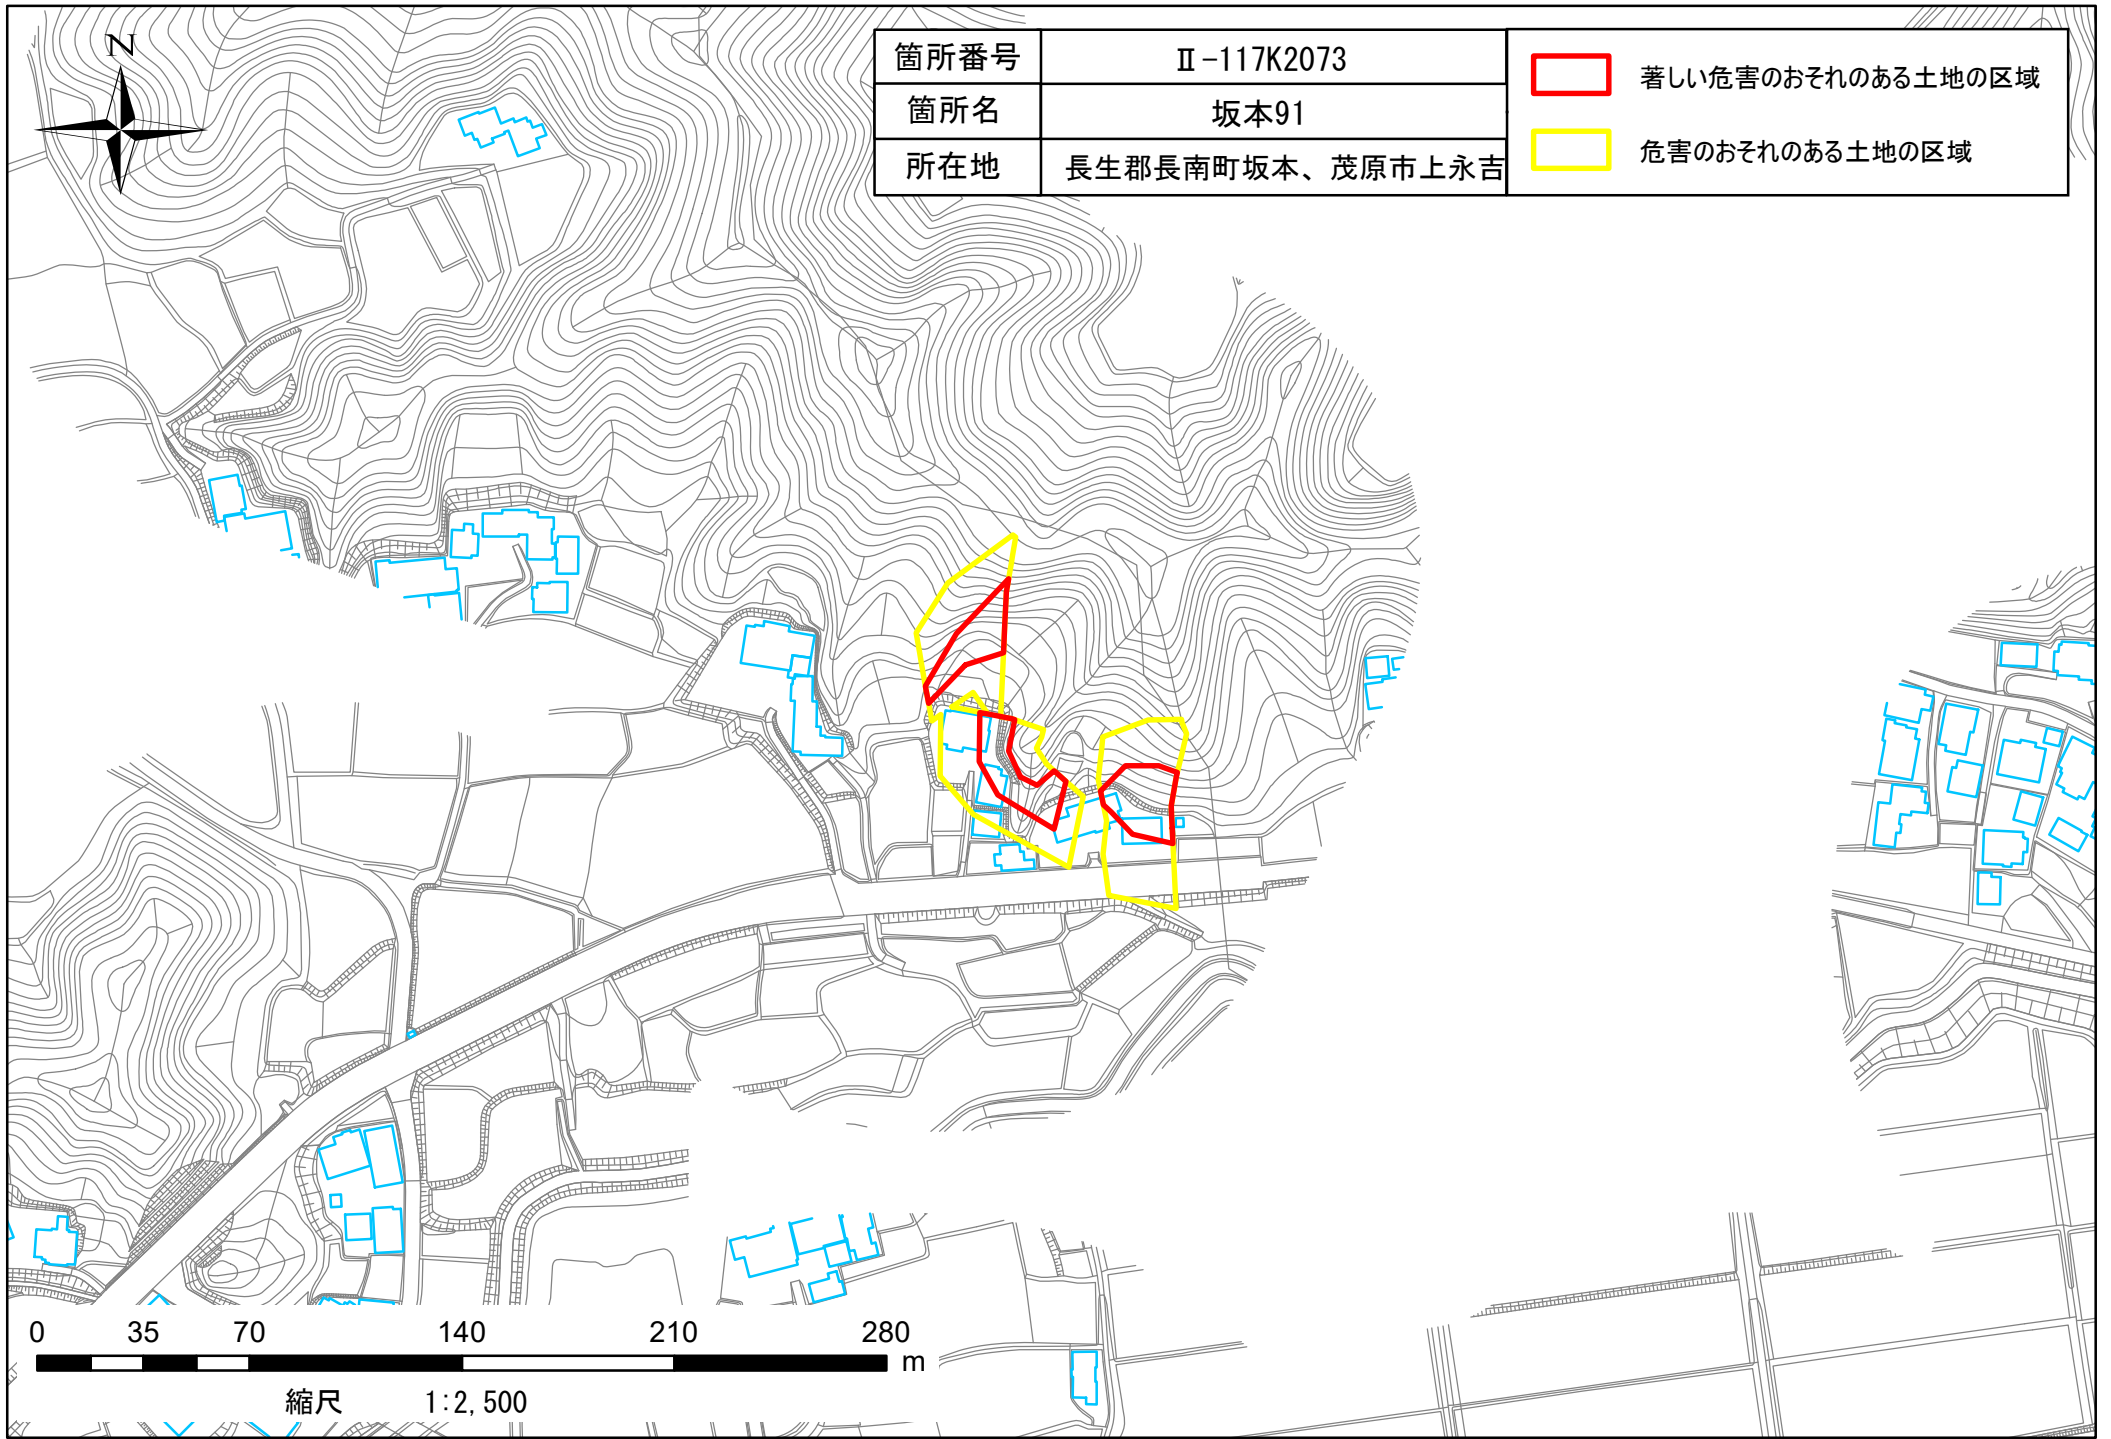

箇所番号	Ⅱ-117K2073
箇所名	坂本91
所在地	長生郡長南町坂本、茂原市上永吉

	著しい危害のおそれのある土地の区域
	危害のおそれのある土地の区域

0 35 70 140 210 280 m

縮尺 1:2,500