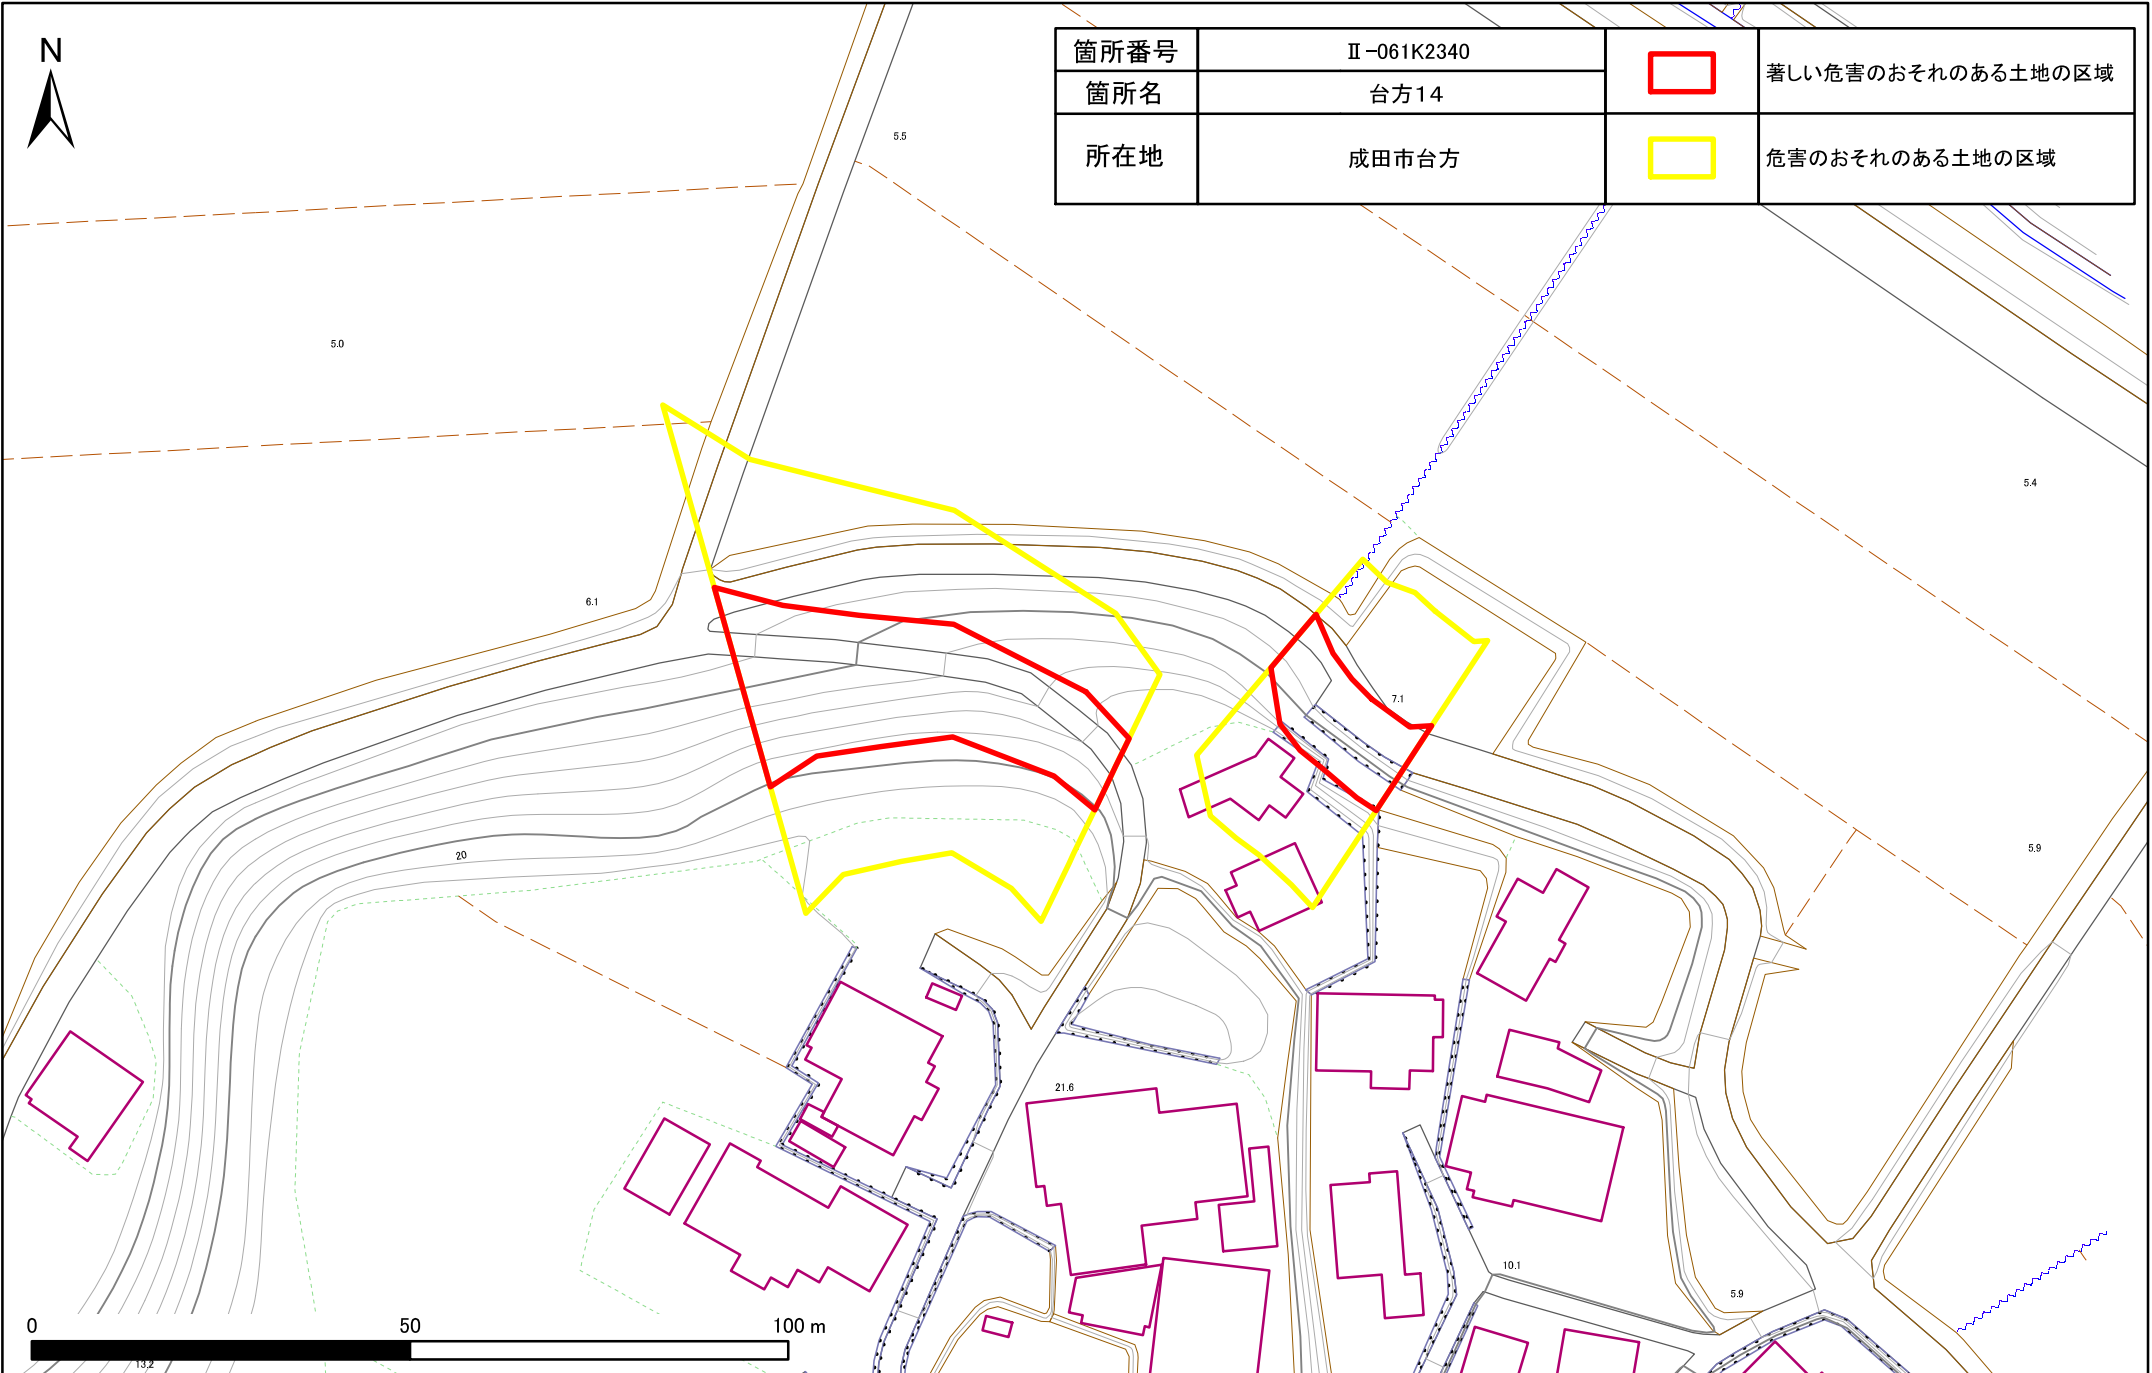

土砂災害警戒区域・特別警戒区域図(急傾斜地の崩壊) 台方地区

土砂災害警戒区域・特別警戒区域図(急傾斜地の崩壊) 台方地区

箇所番号	Ⅱ-061K2340		著しい危害のおそれのある土地の区域
箇所名	台方14		
所在地	成田市台方		危害のおそれのある土地の区域