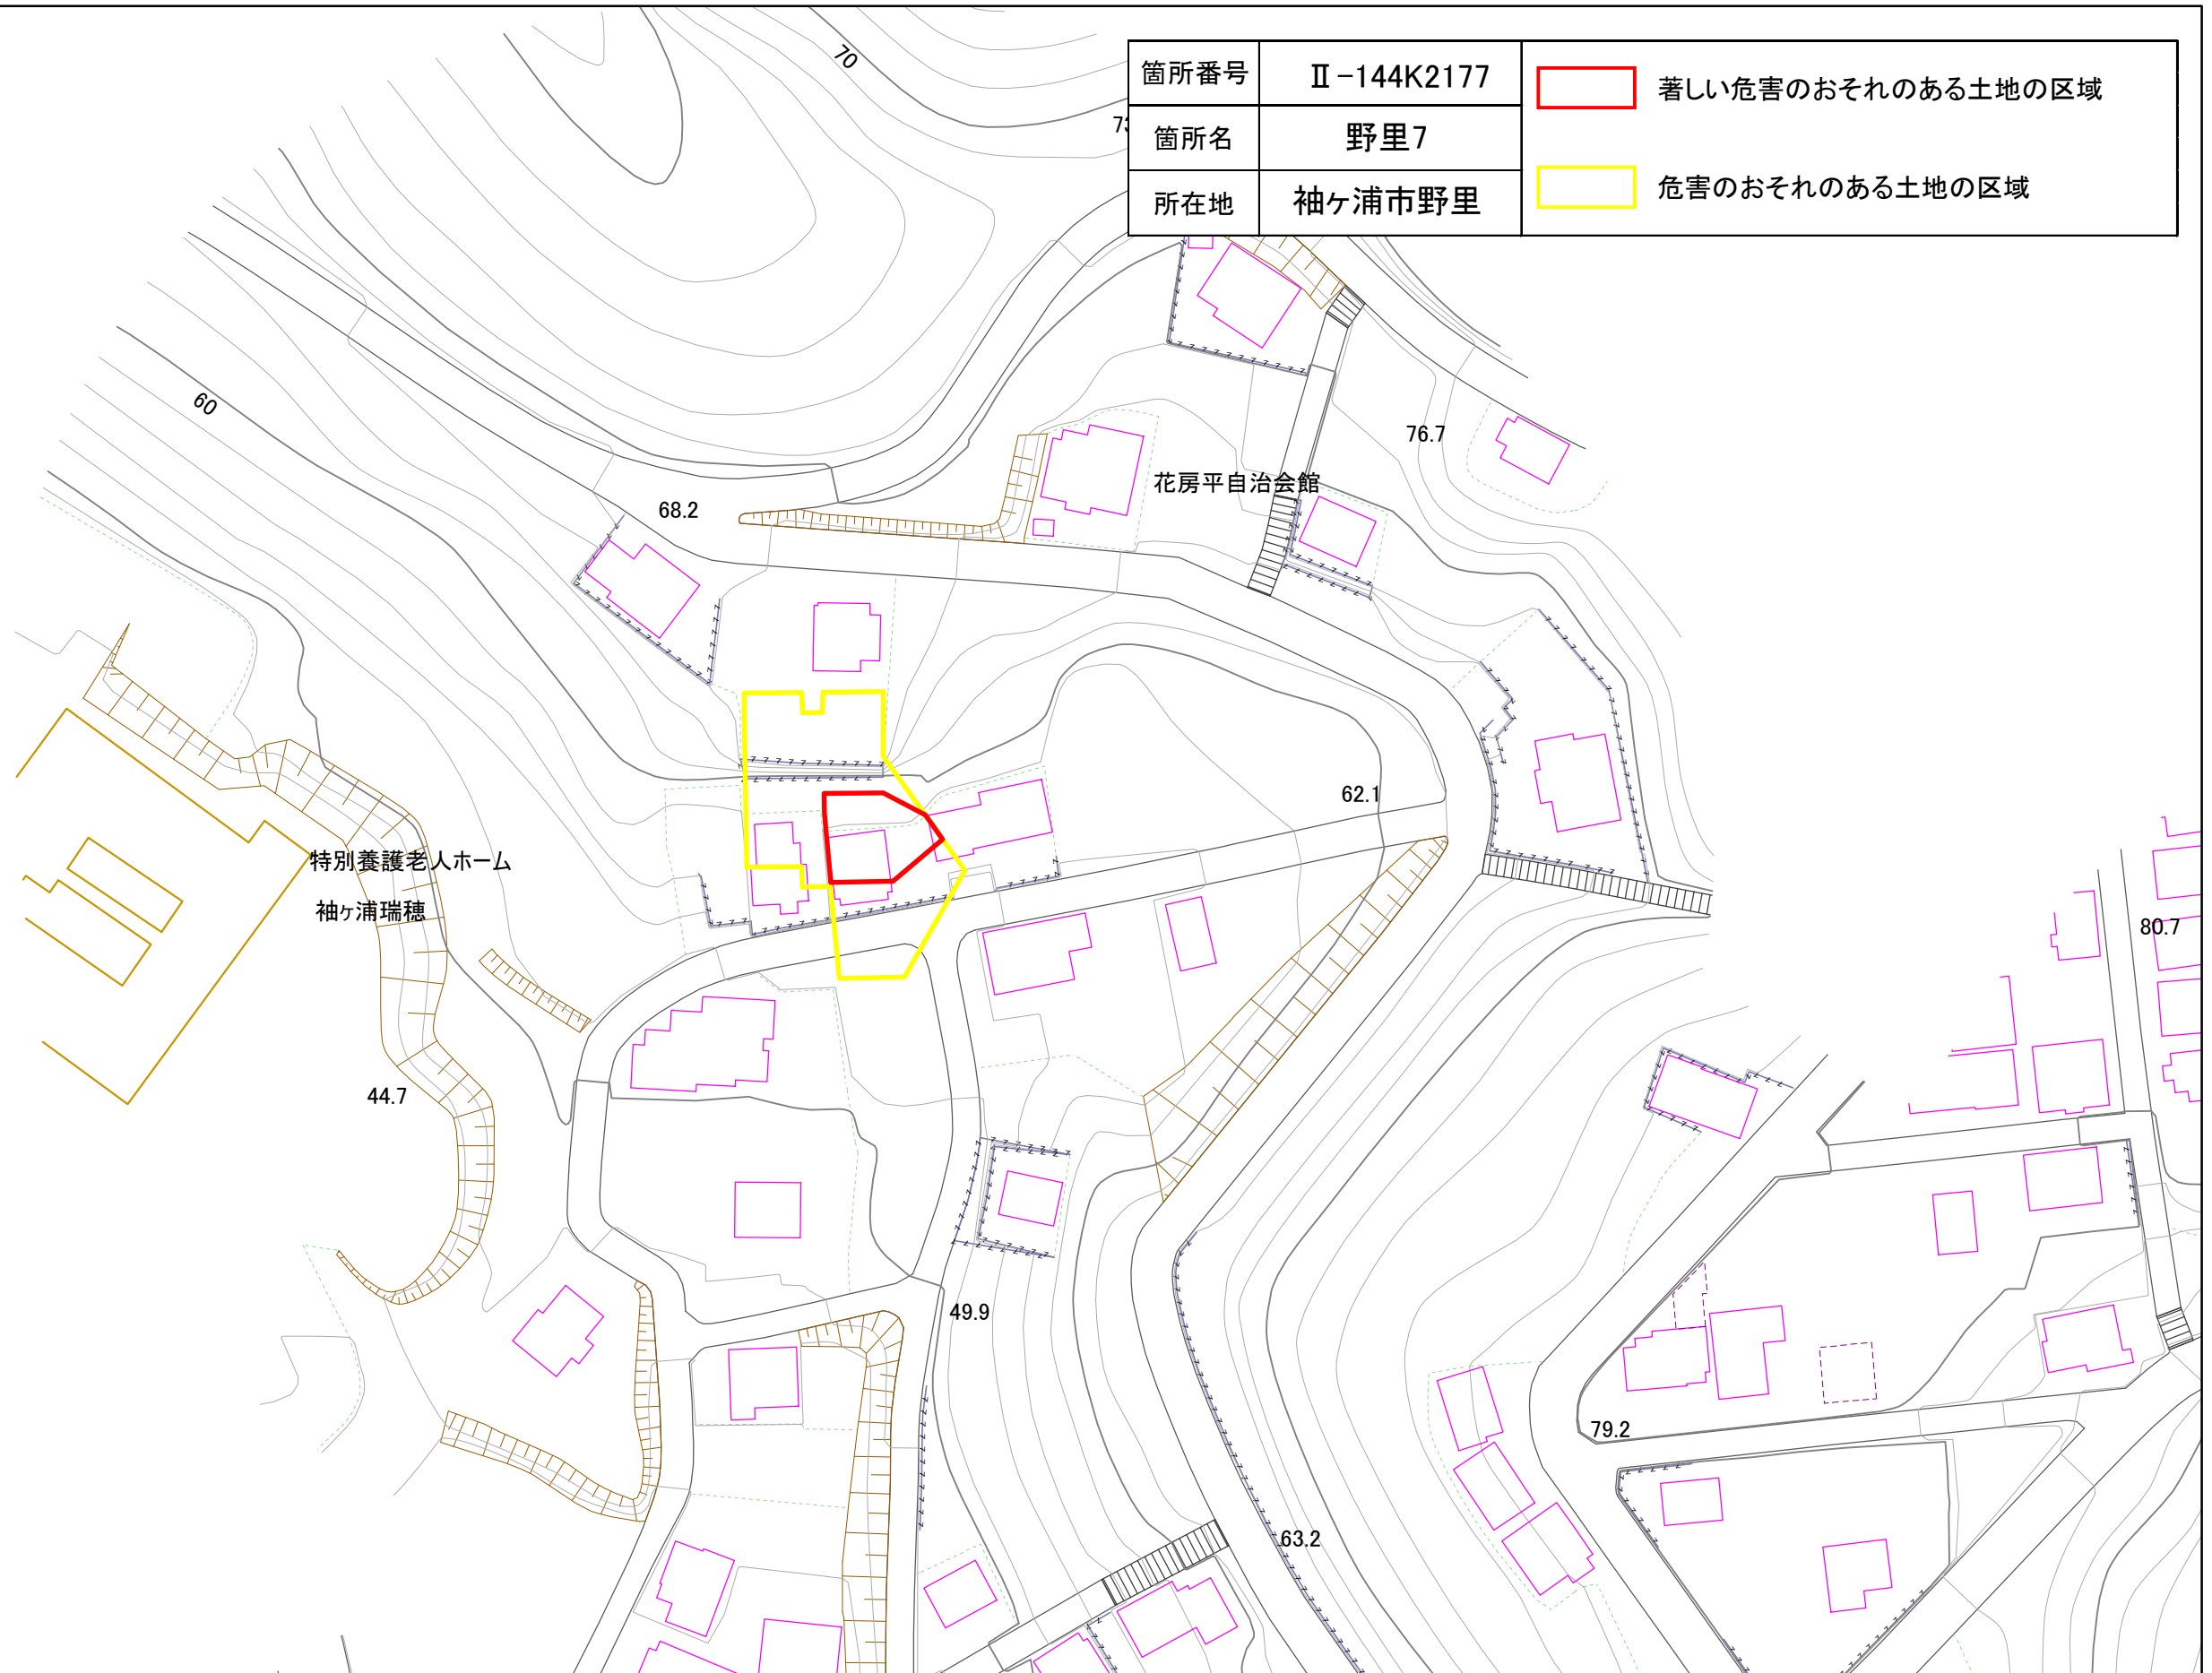

箇所番号	Ⅱ-144K2177	 著しい危害のおそれのある土地の区域
箇所名	野里7	 危害のおそれのある土地の区域
所在地	袖ヶ浦市野里	

土砂災害警戒区域・特別警戒区域図(急傾斜地の崩壊) 野里地区

箇所番号	Ⅱ-144K2177	 著しい危害のおそれのある土地の区域
箇所名	野里7	 危害のおそれのある土地の区域
所在地	袖ヶ浦市野里	